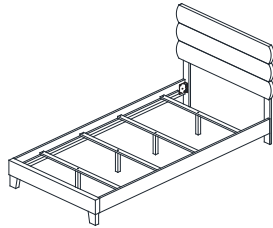

PARTS LIST / LISTE DES PIÈCES / LISTA DE PIEZAS

ITEM NO. / ARTICLE NO. / ARTICULO NO : DS-D444-288-1/2/3

DESCRIPTION / DESCRIPCIÓN : TWIN BED/LIT DOUBLE CAPITONNÉ/CAMA DOBLE TAPIZADA

A1

x1 Headboard Panel
x1 Tête de lit
x1 Panel de cabecera

A2

x2 Headboard Panel
x2 Tête de lit
x2 Panel de cabecera

B

x2 Leg *
x2 Patte de gauche
x2 Pata izquierda

C

x1 Footboard Panel
x1 Pied de lit
x1 Tablero de pie de cama

D

x2 Foot *
x2 Pied
x2 Pie

E

x2 Side Rail
x2 Côtés de lit
x2 Largueros laterales

F

x4 Slat *
x4 Lattes
x4 Listones

G

x4 Support Leg *
x4 Pied
x4 Pierna de soporte

H

x1 Short Headboard Support *
x1 Support Central
x1 Riel de soporte