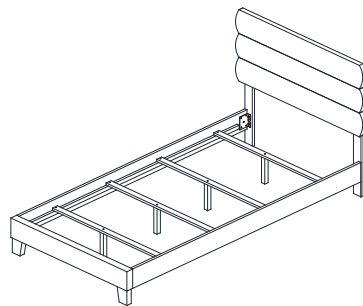

DESCRIPTION / DESCRIPCIÓN : TWIN BED/LIT DOUBLE CAPITONNÉ/CAMA DOBLE TAPIZADA

x2 RD444-288-LEG-Leg *
Patte de gauche
Pata izquierda

x2 RD444-288-FOOT-Foot *
Pied
Pie

x4 RD444-288-SLAT-Slat *
Lattes
Listones