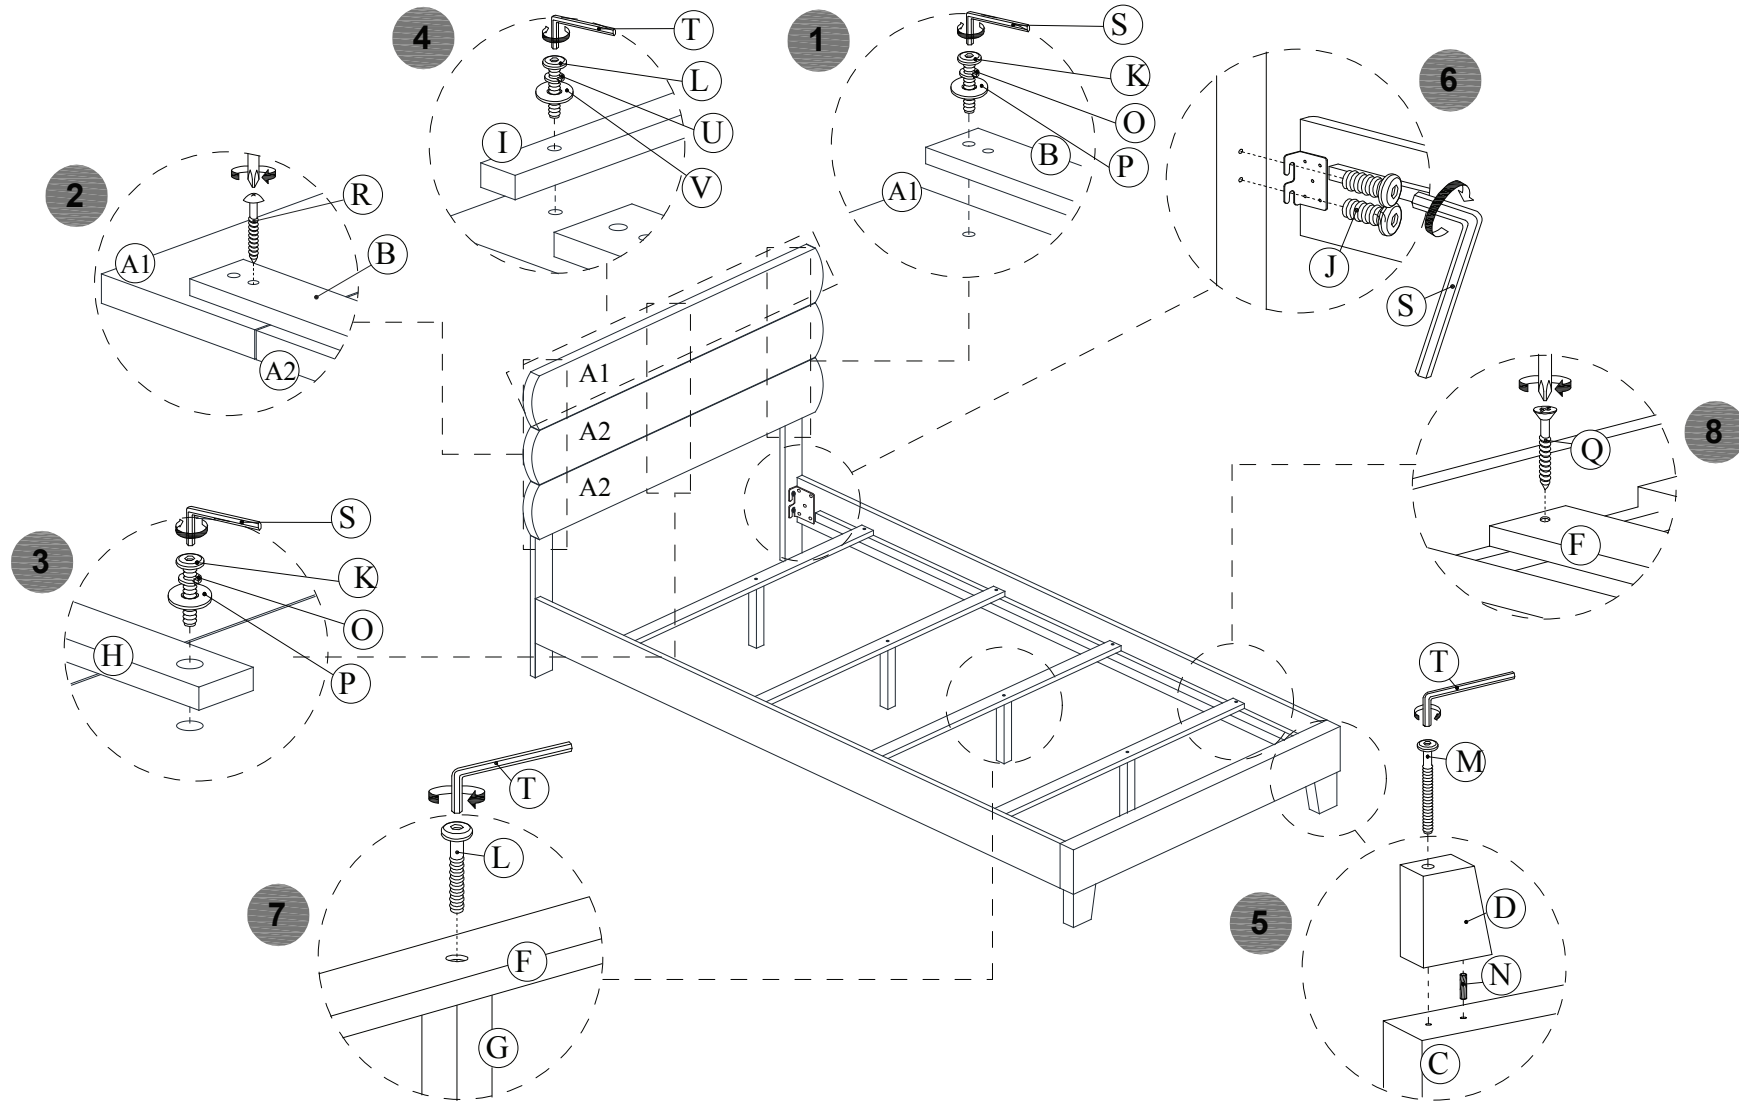

U

x3 Spring Washer M6 x 12 *
x3 Rondelle à ressort M6 x 12
x3 Arandela auto-bloquante
M6 x 12

V

x3 Flat Washer M6 x 19 *
x3 Rondelle plate M6 x 19
x3 Arandela plana M6 x 19

* Replaceable Part

ASSEMBLY INSTRUCTIONS / NOTICE DE MONTAGE / INSTRUCCIONES DE MONTAJE

ITEM NO. / ARTICLE NO. / ARTICULO NO :DS-D444-288-1/2/3

DESCRIPTION / DESCRIPCIÓN : TWIN BED/LIT DOUBLE CAPITONNÉ/CAMA DOBLE TAPIZADA

REPLACEABLE PART / PARTIE REMPLACABLE / PARTE REEMPLAZABLE

ITEM NO. / ARTICLE NO. / ARTICULO NO :DS-D444-288-1/2/3