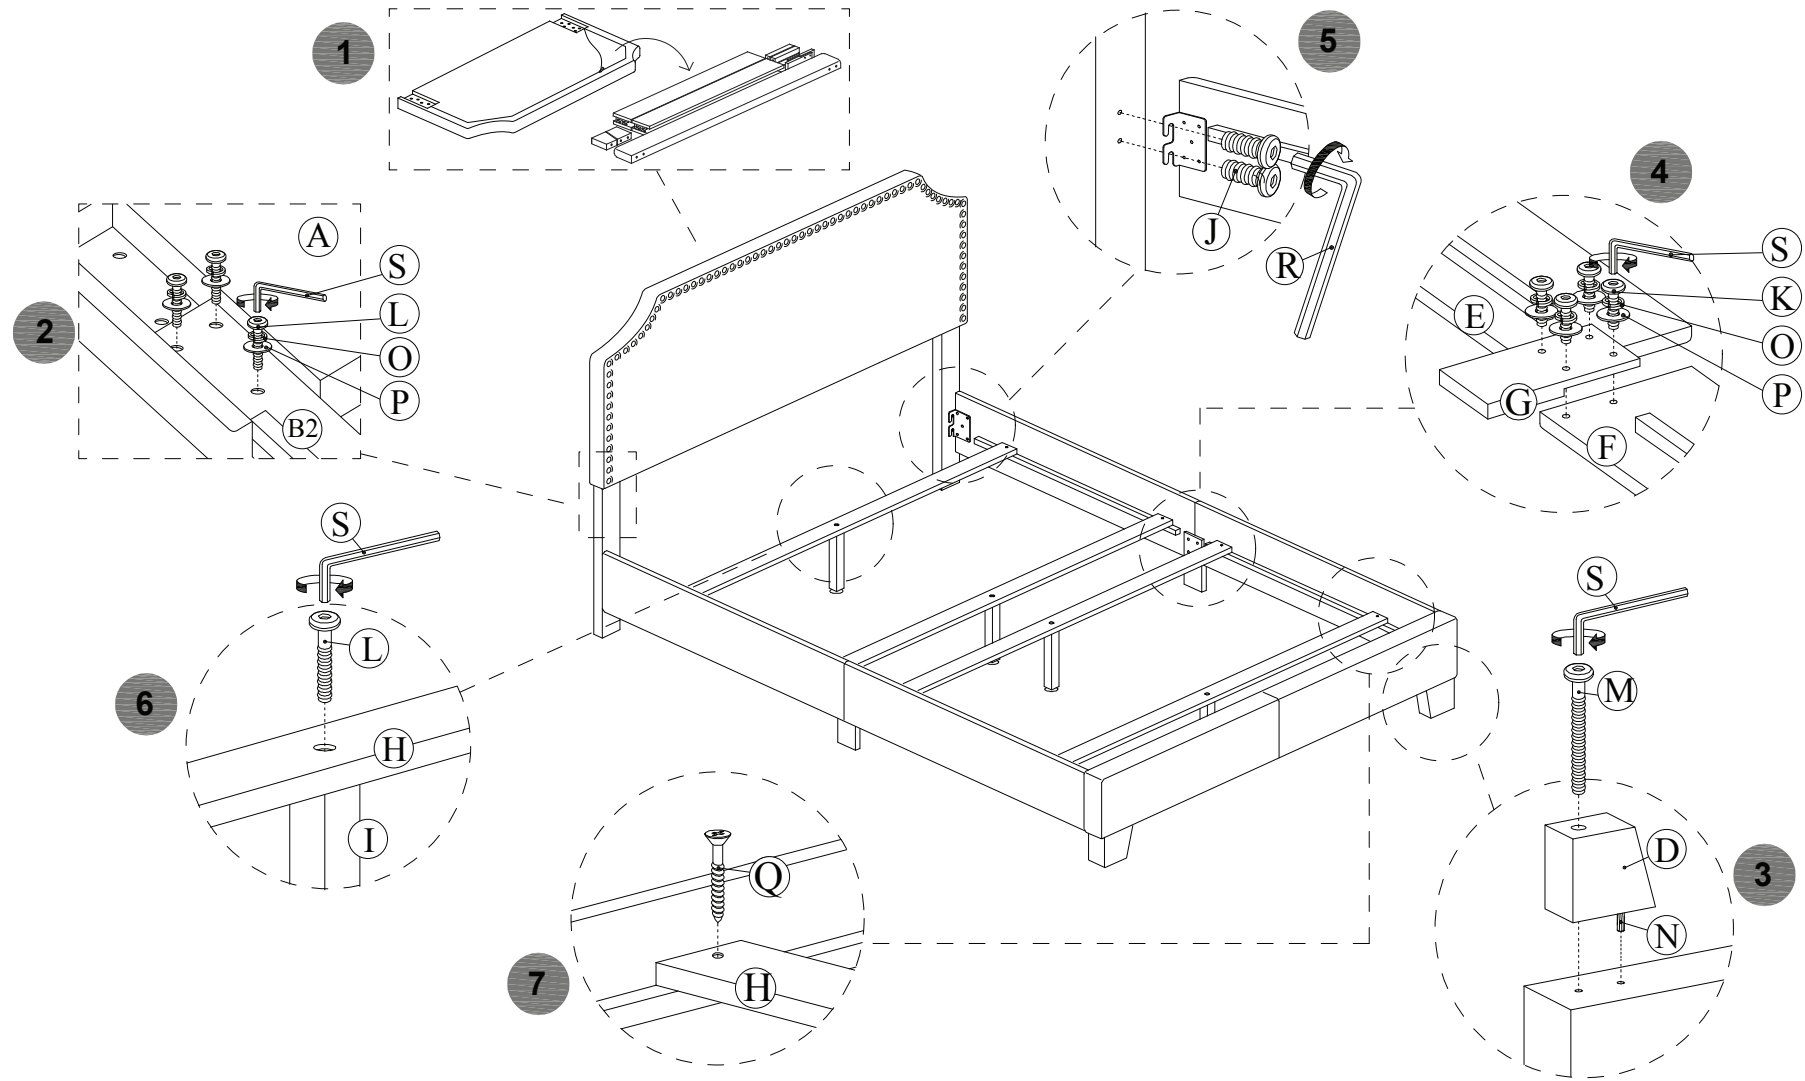

S

x1 Allen Wrench M4 x 100 *
 x1 Clé hexagonale M4 x 100
 x1 Llave Allen M4 x 100

* Replaceable Part

ASSEMBLY INSTRUCTIONS / NOTICE DE MONTAGE / INSTRUCCIONES DE MONTAJE

ITEM NO. / ARTICLE NO. / ARTICULO NO :DS-A124-289-109

DESCRIPTION / DESCRIPCIÓN : FULL BED/LIT DOUBLE/CAMA DOBLE

REPLACEABLE PART / PARTIE REMPLACABLE / PARTE REEMPLAZABLE

ITEM NO. / ARTICLE NO. / ARTICULO NO :DS-A124-289-109

DESCRIPTION / DESCRIPCIÓN : FULL BED/LIT DOUBLE/CAMA DOBLE