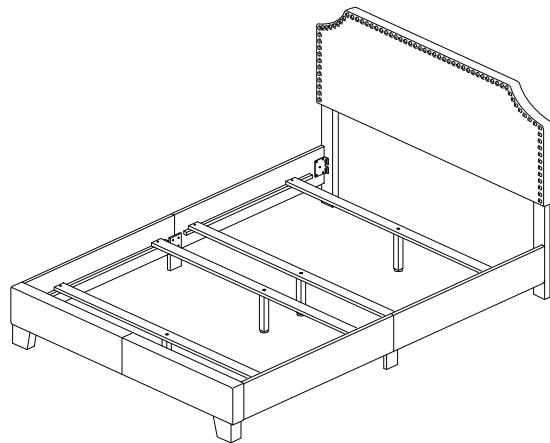

REPLACEABLE PART / PARTIE REMPLACABLE / PARTE REEMPLAZABLE

ITEM NO. / ARTICLE NO. / ARTICULO NO :DS-A124-289-109

DESCRIPTION / DESCRIPCIÓN : FULL BED/LIT DOUBLE/CAMA DOBLE

x1 RA124-289-109-LEGL-Left leg *
Patte de gauche
Pata izquierda

x1 RA124-289-109-LEGR-Right Leg *
Patte de droite
Pata derecha

x2 RA124-289-1-FOOT-Foot *
Pied
Pie

x2 RA124-289-1-LEGS-Center Support *
Supports centraux
Soportes centrales

x4 RA124-289-109-SLAT-Slat *
Lattes
Listones

x4 RA124-289-1-SULEG-Slat Support Legs *
Pattes de supports
Patatas de apoyo de listones

x1 RA124-289-1-HWKIT-Hardware kit list *
Liste des pieces de quincaillerie
Lista del kit de materiales

* Replaceable Part