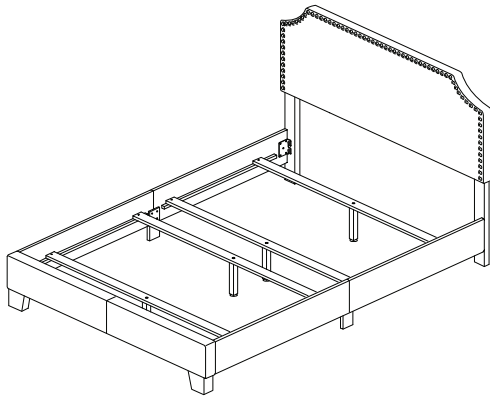

PARTS LIST / LISTE DES PIÈCES / LISTA DE PIEZAS
 ITEM NO. / ARTICLE NO. / ARTICULO NO :DS-A124-289-109
 DESCRIPTION / DESCRIPCIÓN : FULL BED/LIT DOUBLE/CAMA DOBLE

A

x1 Headboard Panel
 x1 Tête de lit
 x1 Panel de cabecera

B1

x1 Left leg *
 x1 Patte de gauche
 x1 Pata izquierda

B2

x1 Right Leg *
 x1 Patte de droite
 x1 Pata derecha

C

x1 Footboard Panel
 x1 Pied de lit
 x1 Tablero de pie de cama

D

x2 Foot *
 x2 Pied
 x2 Pie

E

x2 Side Rail
 x2 Côtés de lit
 x2 Largueros laterales

F

x2 Side Rail
 x2 Côtés de lit
 x2 Largueros laterales

G

x2 Center Support *
 x2 Supports centraux
 x2 Soportes centrales

H

x4 Slat *
 x4 Lattes
 x4 Listones