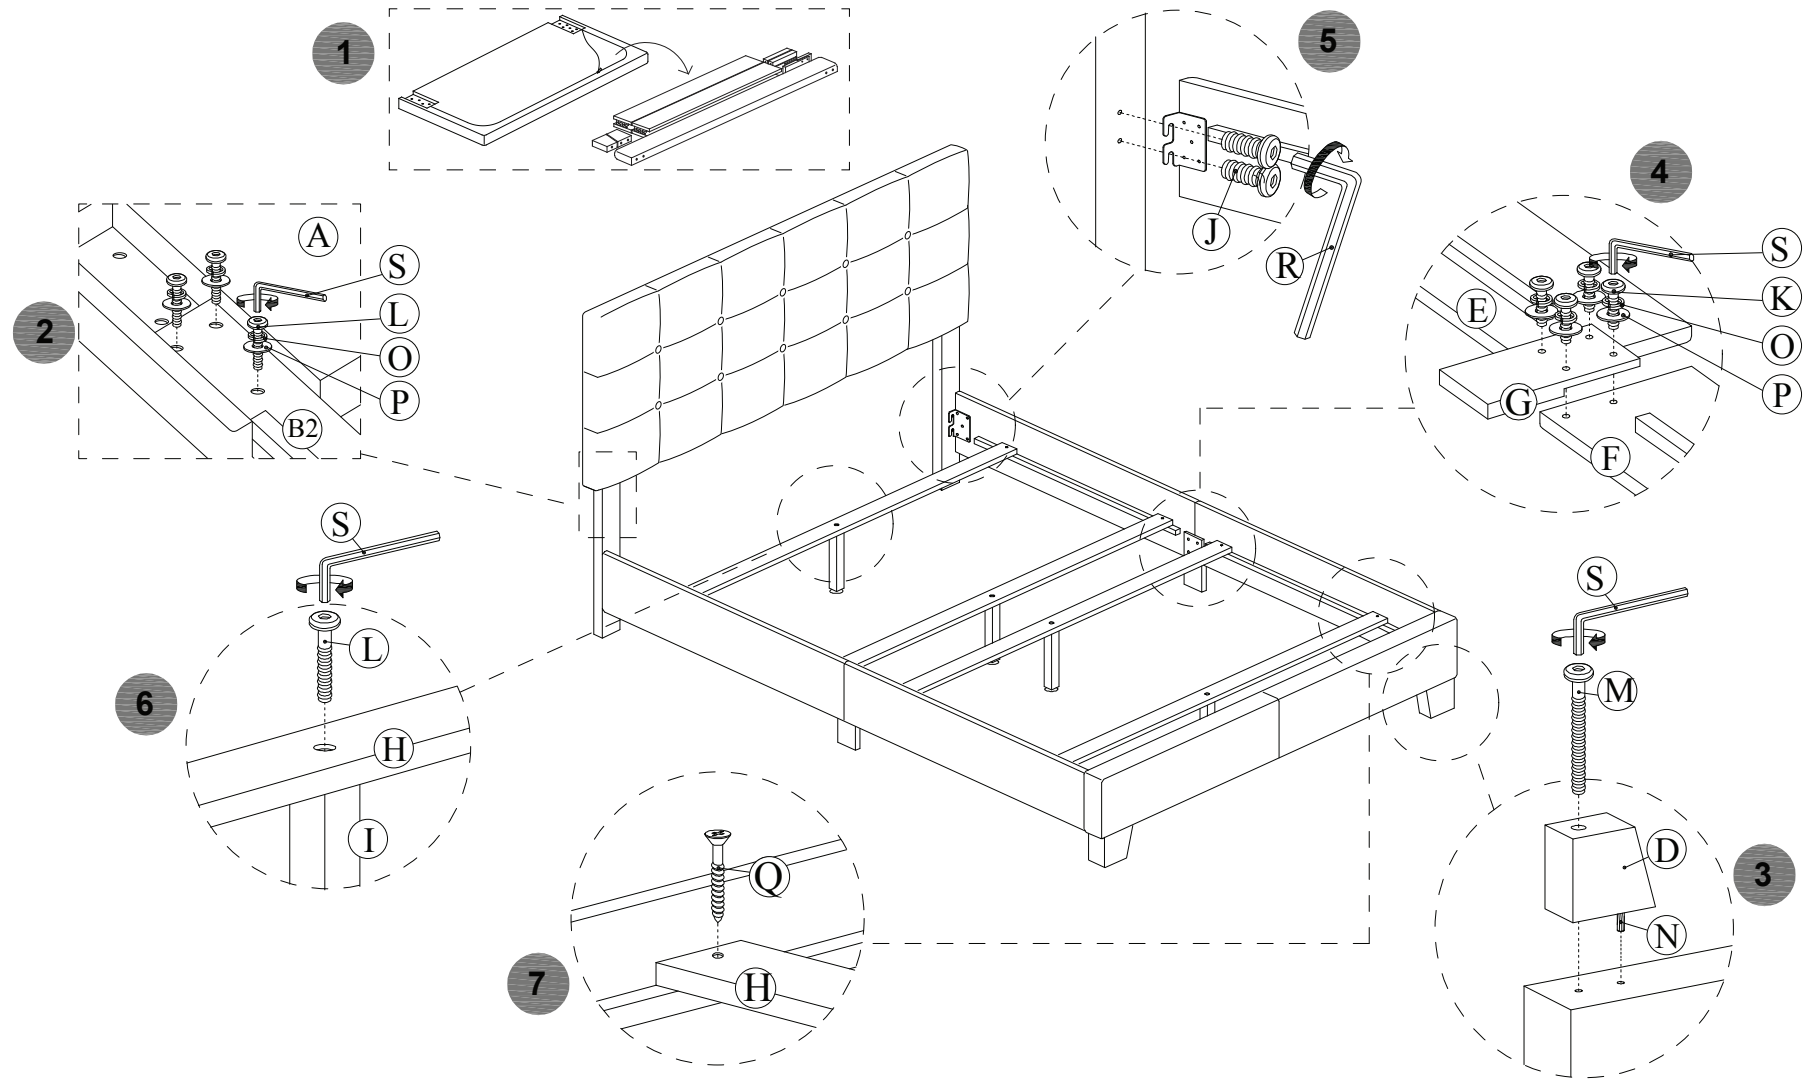

**S**

x1 Allen Wrench M4 x 100 \*  
 x1 Clé hexagonale M4 x 100  
 x1 Llave Allen M4 x 100

\* Replaceable Part

**ASSEMBLY INSTRUCTIONS / NOTICE DE MONTAGE / INSTRUCCIONES DE MONTAJE**

ITEM NO. / ARTICLE NO. / ARTICULO NO :DS-A125-289-113

DESCRIPTION / DESCRIPCIÓN : FULL BED/LIT DOUBLE/CAMA DOBLE

**REPLACEABLE PART / PARTIE REMPLACABLE / PARTE REEMPLAZABLE**

ITEM NO. / ARTICLE NO. / ARTICULO NO :DS-A125-289-113

DESCRIPTION / DESCRIPCIÓN : FULL BED/LIT DOUBLE/CAMA DOBLE