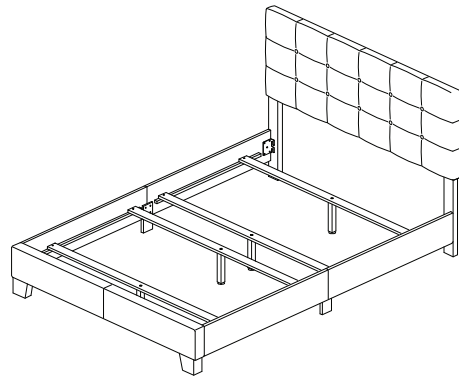

**PARTS LIST / LISTE DES PIÈCES / LISTA DE PIEZAS**  
 ITEM NO. / ARTICLE NO. / ARTICULO NO :DS-A125-289-113  
 DESCRIPTION / DESCRIPCIÓN : FULL BED/LIT DOUBLE/CAMA DOBLE

**A**

x1 Headboard Panel  
 x1 Tête de lit  
 x1 Panel de cabecera

**B1**

x1 Left leg \*  
 x1 Patte de gauche  
 x1 Pata izquierda

**B2**

x1 Right Leg \*  
 x1 Patte de droite  
 x1 Pata derecha

**C**

x1 Footboard Panel  
 x1 Pied de lit  
 x1 Tablero de pie de cama

**D**

x2 Foot \*  
 x2 Pied  
 x2 Pie

**E**

x2 Side Rail  
 x2 Côtés de lit  
 x2 Largueros laterales

**F**

x2 Side Rail  
 x2 Côtés de lit  
 x2 Largueros laterales

**G**

x2 Center Support \*  
 x2 Supports centraux  
 x2 Soportes centrales