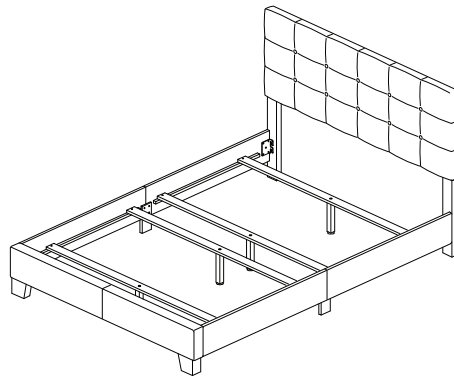

**PARTS LIST / LISTE DES PIÈCES / LISTA DE PIEZAS**  
 ITEM NO. / ARTICLE NO. / ARTICULO NO :DS-A125-289-113  
 DESCRIPTION / DESCRIPCIÓN : FULL BED/LIT DOUBLE/CAMA DOBLE

**A**

x1 Headboard Panel  
 x1 Tête de lit  
 x1 Panel de cabecera

DESCRIPTION / DESCRIPCIÓN : FULL BED/LIT DOUBLE/CAMA DOBLE

**REPLACEABLE PART / PARTIE REMPLACABLE / PARTE REEMPLAZABLE**

ITEM NO. / ARTICLE NO. / ARTICULO NO :DS-A125-289-113

DESCRIPTION / DESCRIPCIÓN : FULL BED/LIT DOUBLE/CAMA DOBLE

x1 RA125-289-113-LEGL -Left leg \*  
Patte de gauche  
Pata izquierda

x1 RA125-289-113-LEGR -Right Leg \*  
Patte de droite  
Pata derecha

x2 RA125-289-1-FOOT-Foot \*  
Pied  
Pie

x2 RA125-289-1-LEGS-Center Support \*  
Supports centraux  
Soportes centrales