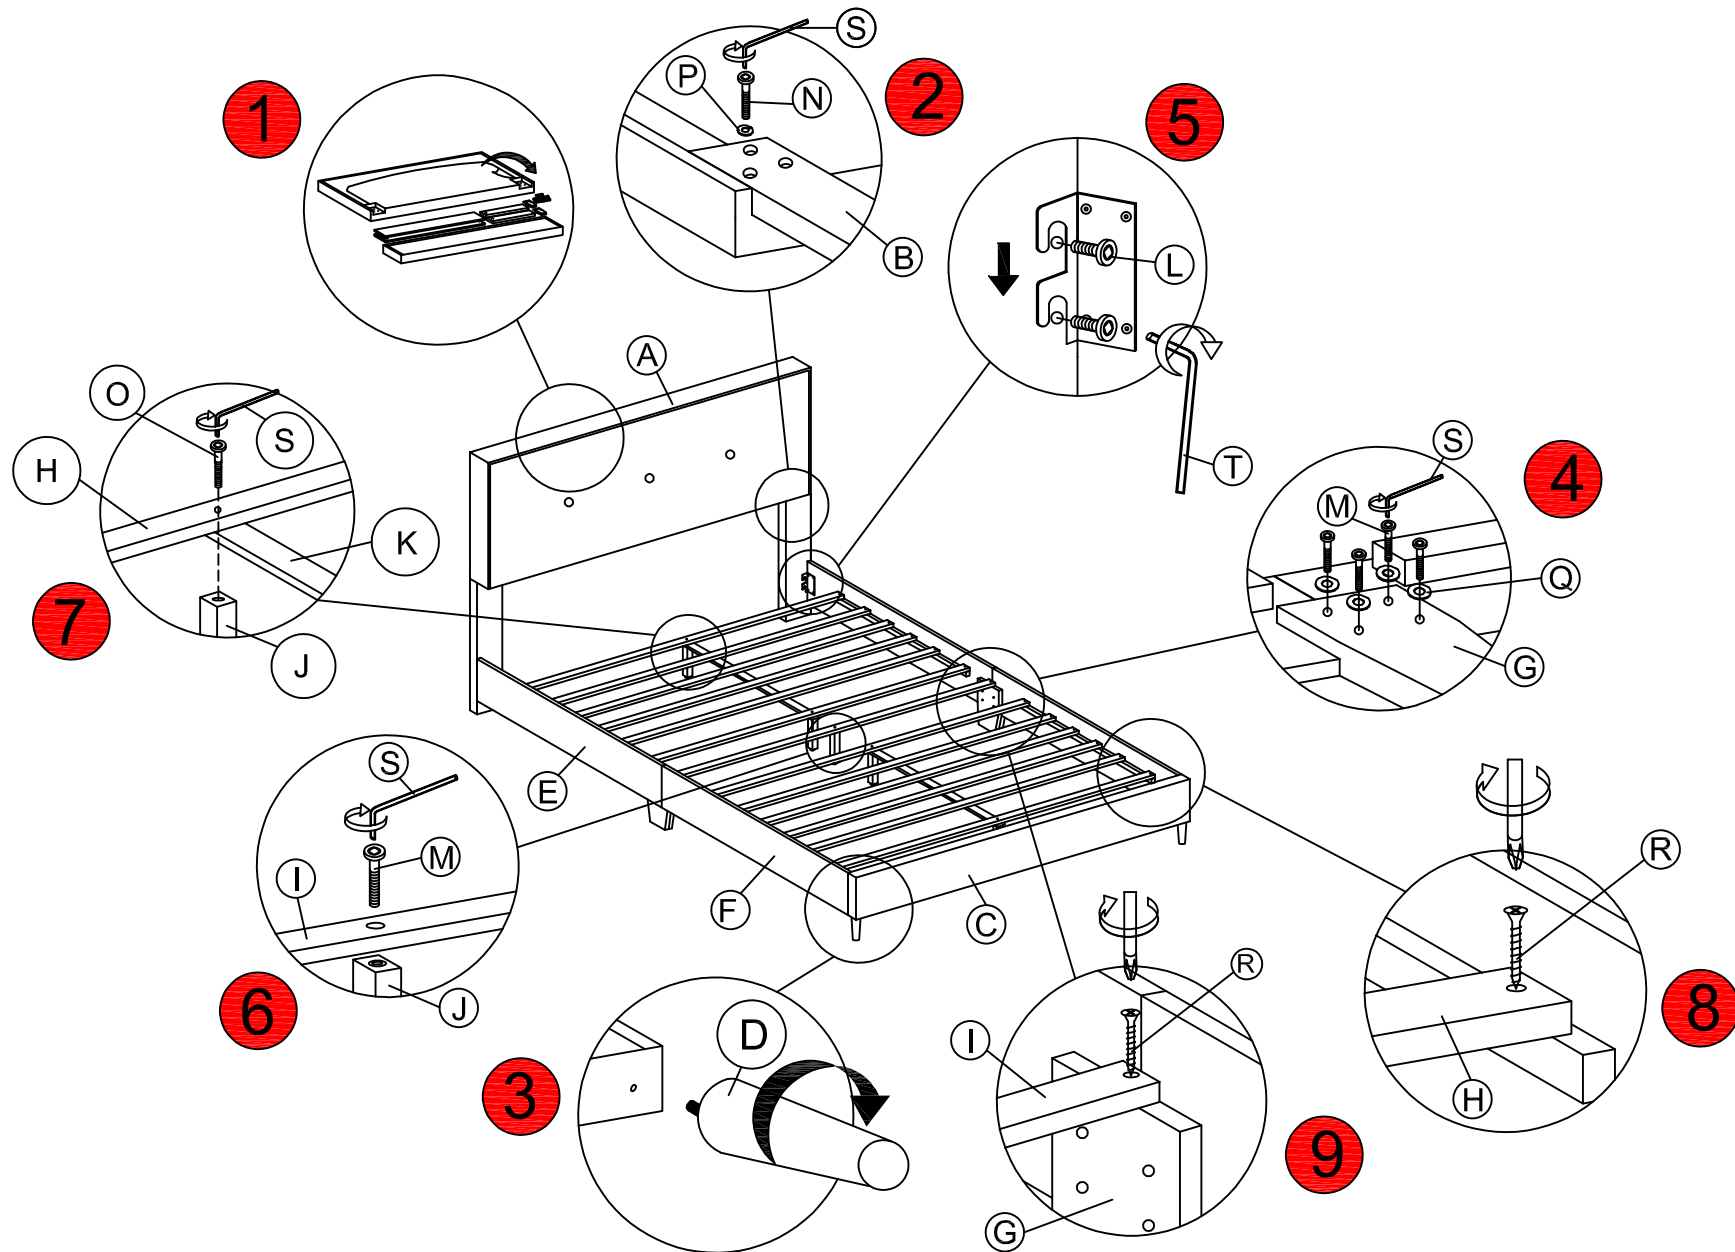

P
 x6 Spring washer M6 *
 x6 Rondelle à ressort M6
 x6 Arandela auto-bloquante M6

Q
 x8 Flat washer M6 *
 x8 Rondelle plate M6
 x8 Arandela plana M6

R
 x26 Screw M4 X 32mm*
 x26 Vis M4 X 32mm
 x26 Tornillo M4 X 32mm

S
 x1 Allen Wrench M4 X 65mm *
 x1 Clé hexagonale M4 X 65mm
 x1 Llave Allen M4 X 65mm

T
 x1 Allen Wrench M5 X 70mm *
 x1 Clé hexagonale M5 X 70mm
 x1 Llave Allen M5 X 70mm

* Replaceable Part

REPLACEABLE PART / PARTIE REMPLACABLE / PARTE REEMPLAZABLE