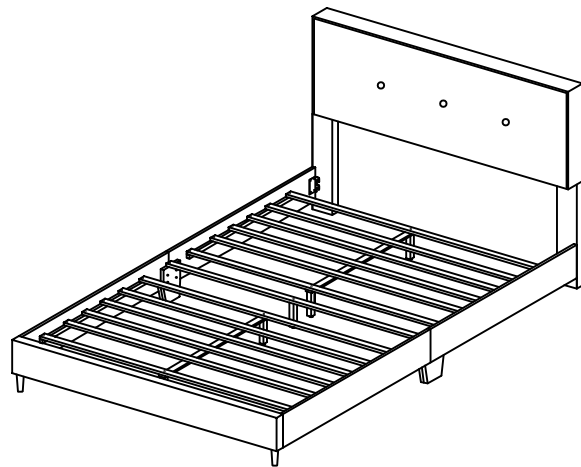

REPLACEABLE PART / PARTIE REMPLACABLE / PARTE REEMPLAZABLE

ITEM NO. / ARTICLE NO. / ARTICULO NO : DS-D331-287-113

DESCRIPTION / DESCRIPCIÓN : Full Bed/ Lit Double/ Cama Doble

(E)

x2 RD331-287-113-HLEG - Headboard legs *
Pattes de tête de lit
Patatas de la cabecera

(D)

x2 RD331-287-113-FLEG - Footboard leg *
Pattes de pied de lit
Patatas del pie de cama

(H)

x2 RD331-287-113-LEGS - Center support leg*
Supports centraux
Soportes centrales

(I)

x2 RD331-287-113-SLAT - Slat *
Latte
Listones

(L)

x1 RD331-287-113-SLAC - Center Slat*
Latte
Listones

(J)

x5 RD331-287-113-SULE - Slat Support Legs *
Pattes de supports
Patatas de apoyo de listones

(K)

x2 RD331-287-113-CERA - Center Rail *
Rail Central
Central Rail

x1 RD331-287-113-HWKI - Hardware kit list *
Liste des pièces de quincaillerie
Lista del kit de materiales

* Replaceable Part