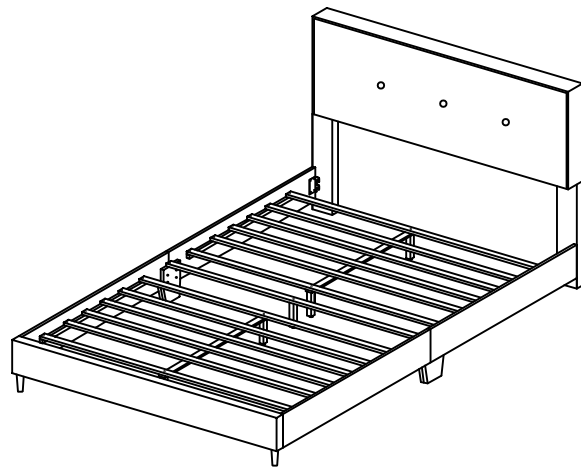

PART LIST / LISTE DES PIÈCES / LISTA DE PIEZAS
 ITEM NO. / ARTICLE NO. / ARTICULO NO : DS-D331-287-113
 DESCRIPTION / DESCRIPCIÓN : Full Bed/ Lit Double/ Cama Doble

A
 x1 Headboard
 x1 Tête de lit
 x1 Panel de la cabecera

B
 x2 Headboard legs *
 x2 Pattes De La Tête De Lit
 x2 Patas De Cabecera

C
 x1 Footboard
 x1 Pied de lit
 x1 Pie de cama

D
 x2 Footboard leg *
 x2 Pattes de pied de lit
 x2 Patas del pie de cama

E
 x2 Side rail
 x2 Côtés de lit
 x2 Largueros lateral

F
 x2 Side rail
 x2 Côtés de lit
 x2 Largueros lateral

G
 x2 Center support leg *
 x2 Supports centraux
 x2 Soportes centrales

H
 x2 Slats *
 x2 Latte
 x2 Listones

I
 x1 Center Slat *
 x1 Latte
 x1 Listones