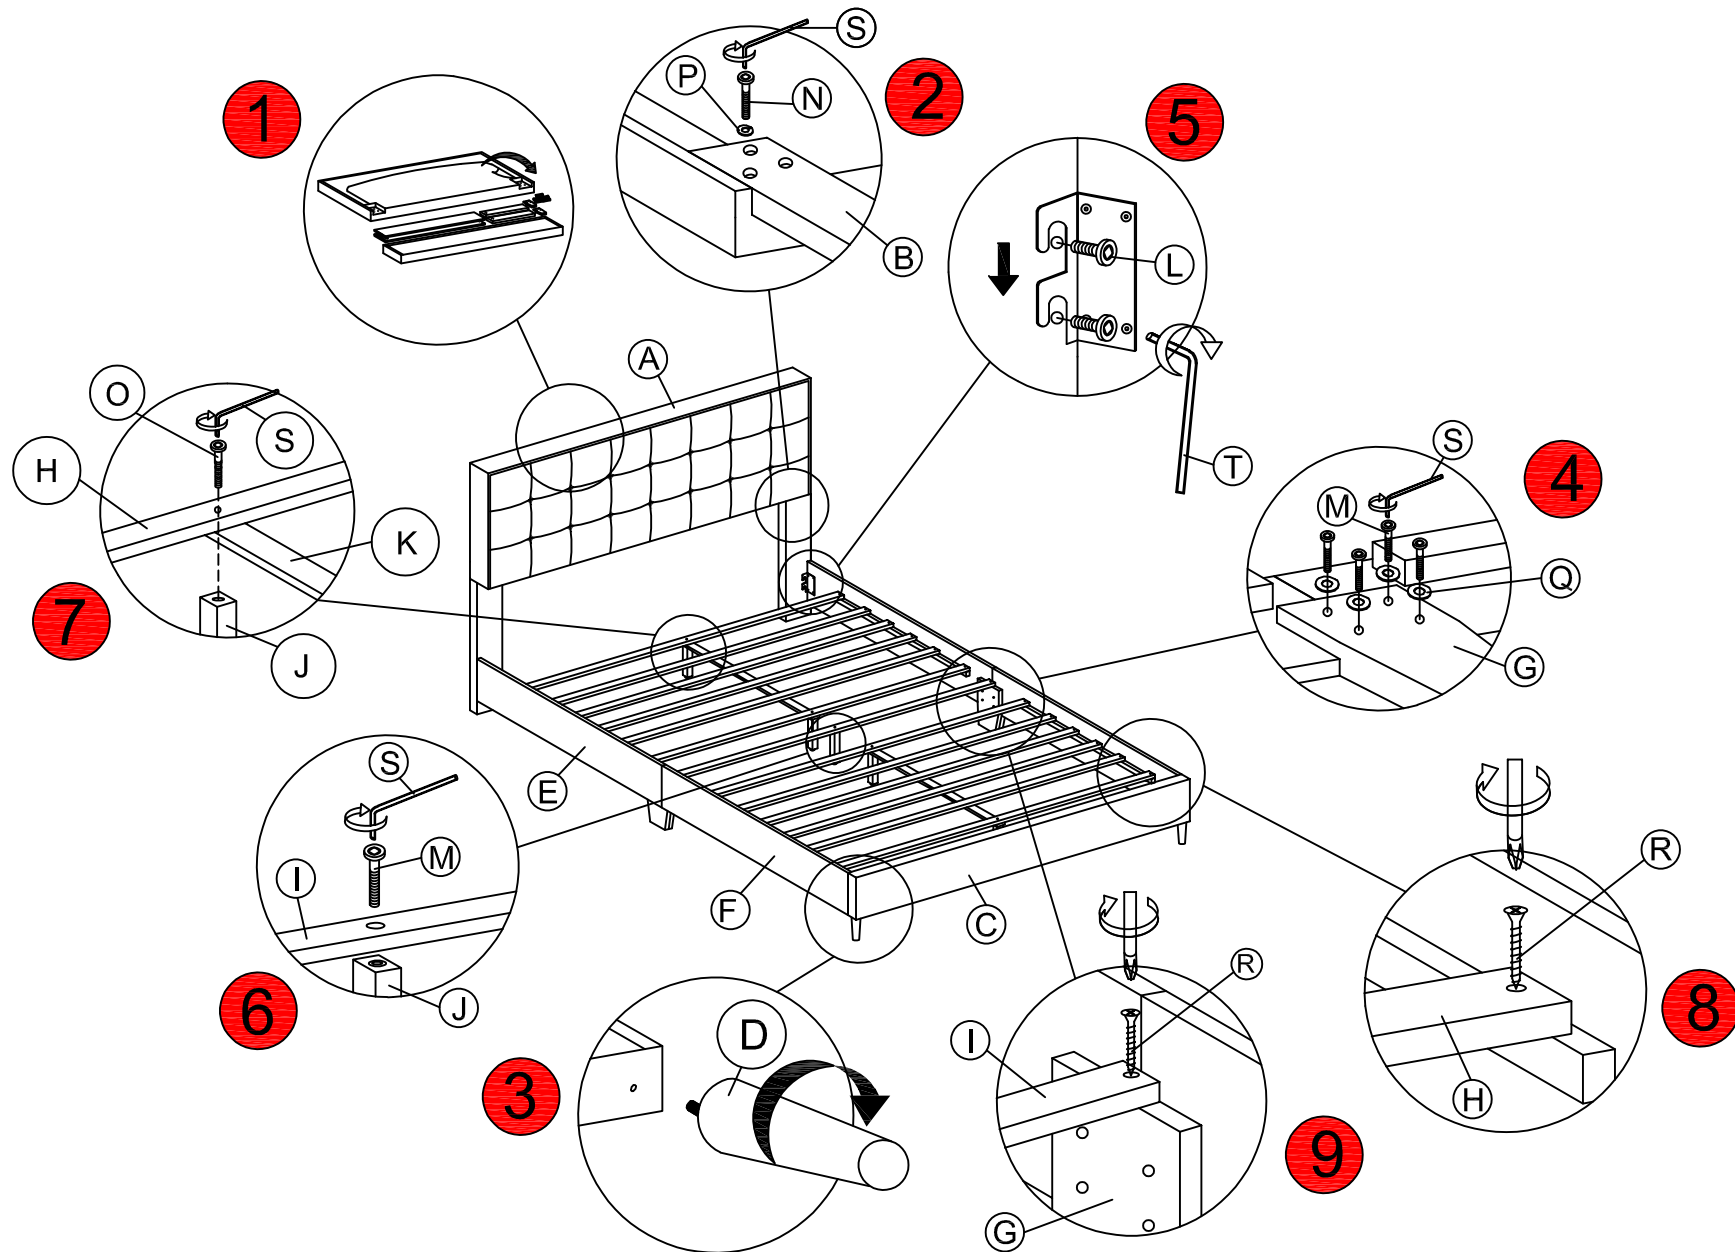

**P**  
 x6 Spring washer M6 \*  
 x6 Rondelle à ressort M6  
 x6 Arandela auto-bloqueante M6

**Q**  
 x8 Flat washer M6 \*  
 x8 Rondelle plate M6  
 x8 Arandela plana M6

**R**  
 x26 Screw M4 X 32mm\*  
 x26 Vis M4 X 32mm  
 x26 Tornillo M4 X 32mm

**S**  
 x1 Allen Wrench M4 X 65mm \*  
 x1 Clé hexagonale M4 X 65mm  
 x1 Llave Allen M4 X 65mm

**T**  
 x1 Allen Wrench M5 X 70mm \*  
 x1 Clé hexagonale M5 X 70mm  
 x1 Llave Allen M5 X 70mm

\* Replaceable Part