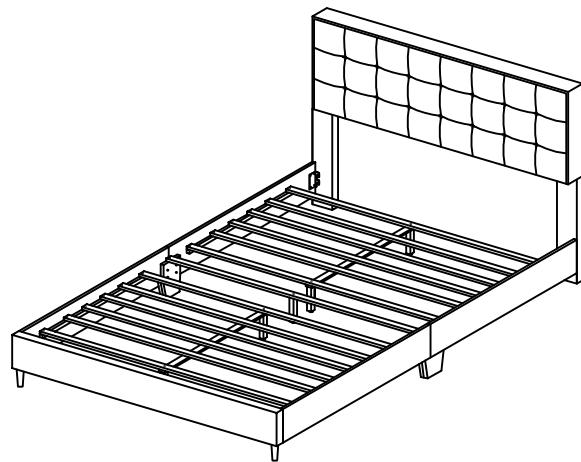

**PART LIST / LISTE DES PIÈCES / LISTA DE PIEZAS**  
 ITEM NO. / ARTICLE NO. / ARTICULO NO : DS-D333-287-113  
 DESCRIPTION / DESCRIPCIÓN : Full Bed/ Lit Double/ Cama Doble

**A**  
 x1 Headboard  
 x1 Tête de lit  
 x1 Panel de la cabecera

**B**  
 x2 Headboard legs \*  
 x2 Pattes De La Tête De Lit  
 x2 Patas De Cabecera

**C**  
 x1 Footboard  
 x1 Pied de lit  
 x1 Pie de cama

**D**  
 x2 Footboard leg \*  
 x2 Pattes de pied de lit  
 x2 Patas del pie de cama

**E**  
 x2 Side rail  
 x2 Côtés de lit  
 x2 Largueros lateral

**F**  
 x2 Side rail  
 x2 Côtés de lit  
 x2 Largueros lateral

**G**  
 x2 Center support leg \*  
 x2 Supports centraux  
 x2 Soportes centrales