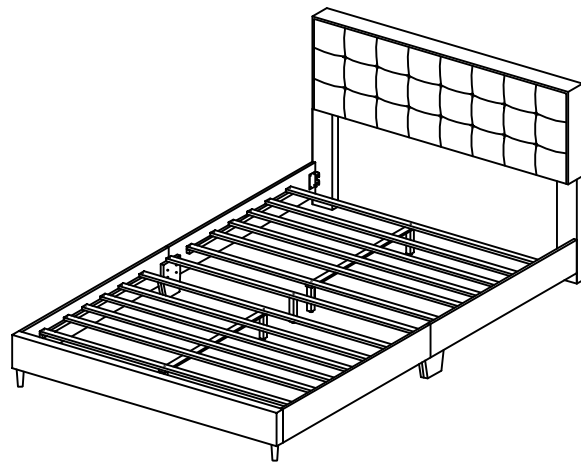

**PART LIST / LISTE DES PIÈCES / LISTA DE PIEZAS**  
 ITEM NO. / ARTICLE NO. / ARTICULO NO : DS-D333-287-113  
 DESCRIPTION / DESCRIPCIÓN : Full Bed/ Lit Double/ Cama Doble

**A**  
 x1 Headboard  
 x1 Tête de lit  
 x1 Panel de la cabecera

**REPLACEABLE PART / PARTIE REMPLACABLE / PARTE REEMPLAZABLE**

ITEM NO. / ARTICLE NO. / ARTICULO NO : DS-D333-287-113

DESCRIPTION / DESCRIPCIÓN : Full Bed/ Lit Double/ Cama Doble

x2 RD333-287-113-HLEG - Headboard legs \*  
Pattes de tête de lit  
Patatas de la cabecera