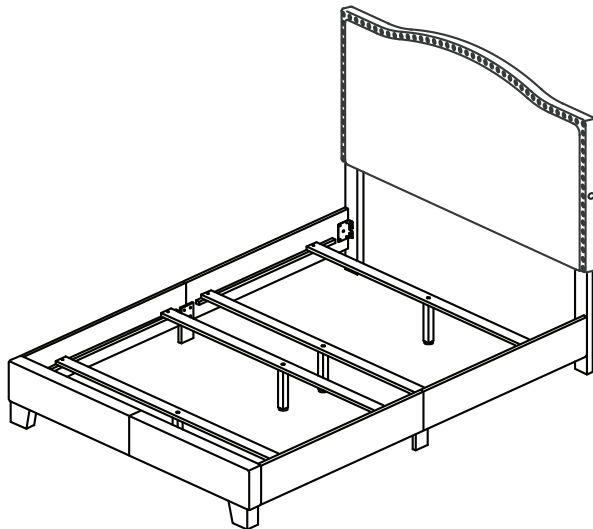

REPLACEABLE PART / PARTIE REMPLACABLE / PARTE REEMPLAZABLE

ITEM NO. / ARTICLE NO. / ARTICULO NO :DS-D016-290-433A

DESCRIPTION / DESCRIPCIÓN : USB CHRNGNG QN ALL-IN-ONE UPH BD - BEIGE/ GRAND LIT/ CAMA QUEEN

* Replaceable Part