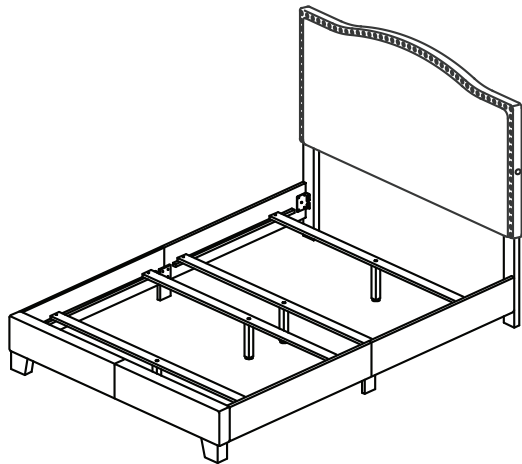

PARTS LIST / LISTE DES PIÈCES / LISTA DE PIEZAS

ITEM NO. / ARTICLE NO. / ARTICULO NO : DS-D016-290-433A

DESCRIPTION / DESCRIPCIÓN : USB CHRGNG QN ALL-IN-ONE UPH BD - BEIGE/ GRAND LIT/ CAMA QUEEN

A

x1 Headboard Panel
x1 Tête de lit
x1 Panel de cabecera

B1

x1 Left leg *
x1 Patte de gauche
x1 Pata izquierda

B2

x1 Right Leg *
x1 Patte de droite
x1 Pata derecha

C

x1 Footboard Panel *
x1 Pied de lit
x1 Tablero de pie de cama

D

x2 Footboard Leg *
x2 Pattes de pied de lit
x2 Patas del pie de cama