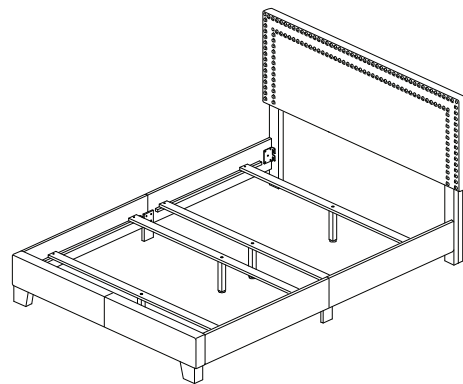

PARTS LIST / LISTE DES PIÈCES / LISTA DE PIEZAS
 ITEM NO. / ARTICLE NO. / ARTICULO NO :DS-A123-290-113
 DESCRIPTION / DESCRIPCIÓN : QUEEN BED/GRAND LIT/CAMA QUEEN

A

x1 Headboard Panel
 x1 Tête de lit
 x1 Panel de cabecera

DESCRIPTION / DESCRIPCIÓN : QUEEN BED/GRAND LIT/CAMA QUEEN

REPLACEABLE PART / PARTIE REMPLACABLE / PARTE REEMPLAZABLE

ITEM NO. / ARTICLE NO. / ARTICULO NO :DS-A123-290-113

DESCRIPTION / DESCRIPCIÓN : QUEEN BED/GRAND LIT/CAMA QUEEN

x1 RA123-290-113-LEGL -Left leg *
Patte de gauche
Pata izquierda

x1 RA123-290-113-LEGR -Right Leg *
Patte de droite
Pata derecha

x2 RDSA123-290-FOOT-Foot *
Pied
Pie

x2 RDSA123-290-LEGS-Center Support *
Supports centraux
Soportes centrales