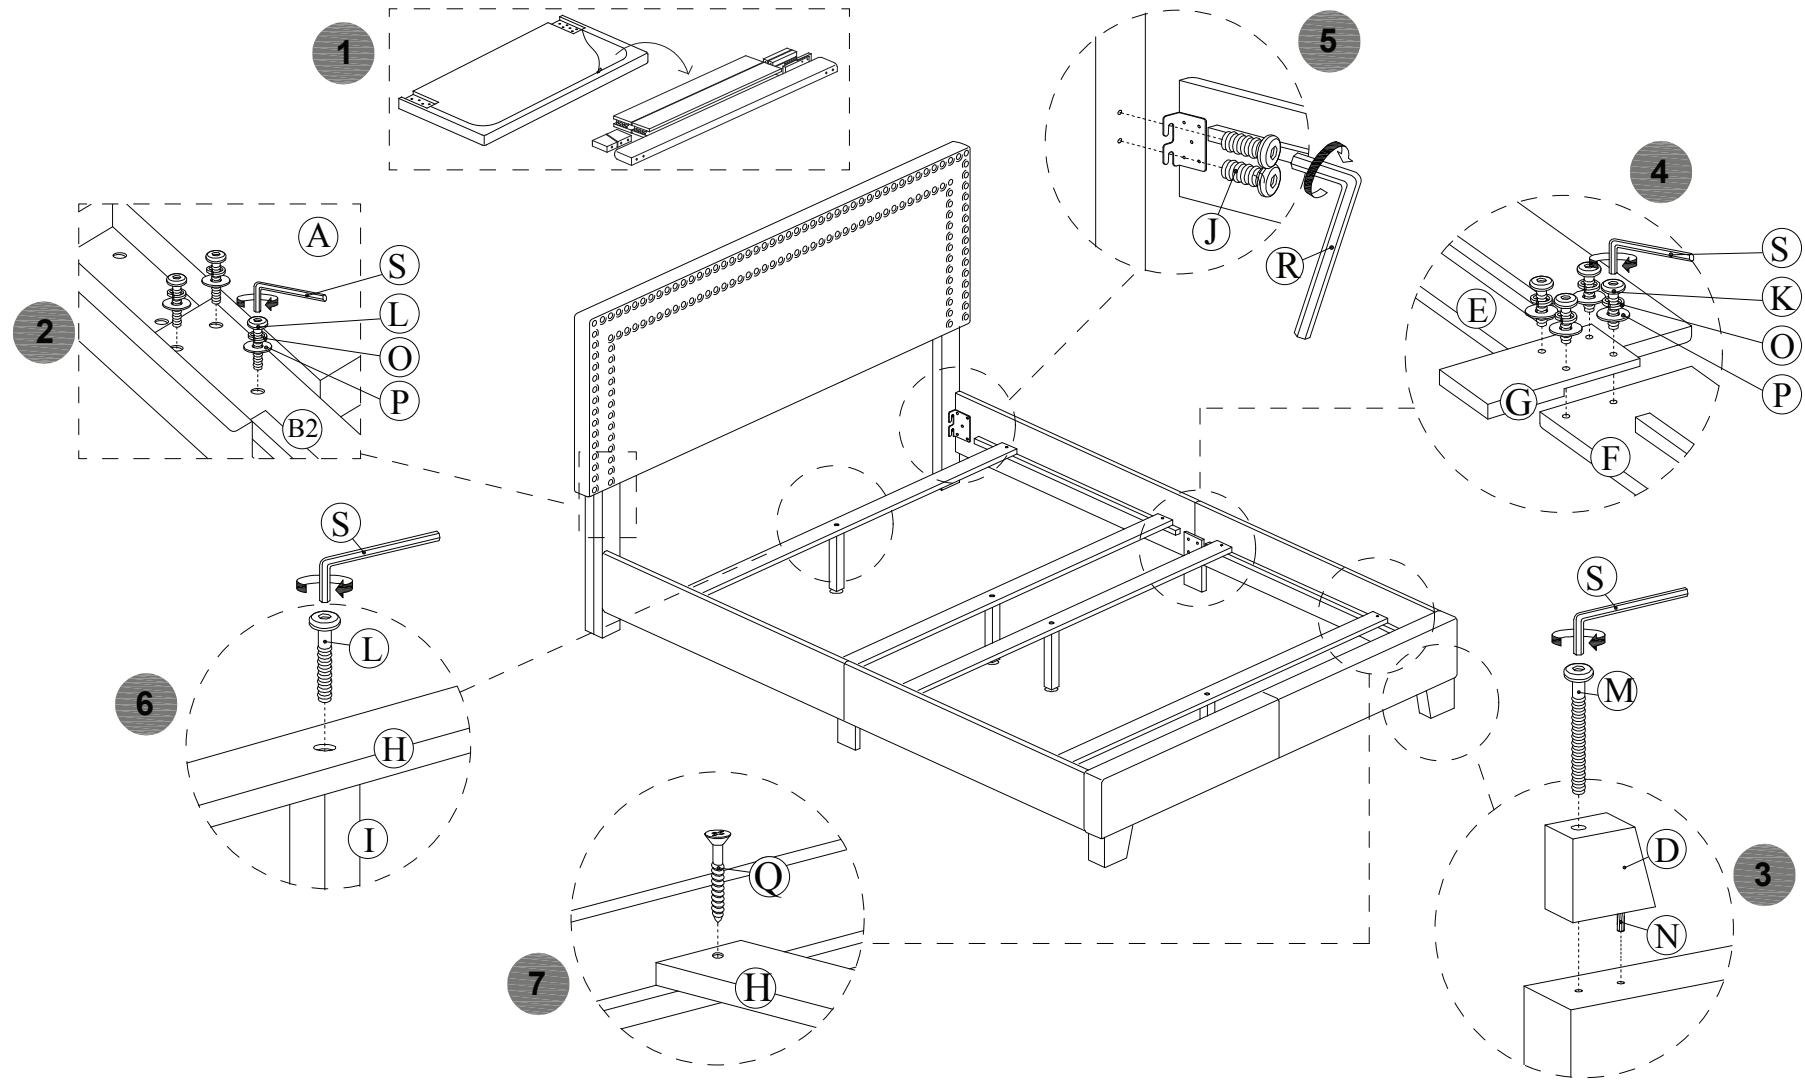

ASSEMBLY INSTRUCTIONS / NOTICE DE MONTAGE / INSTRUCCIONES DE MONTAJE

ITEM NO. / ARTICLE NO. / ARTICULO NO :DS-A123-290-113

DESCRIPTION / DESCRIPCIÓN : QUEEN BED/GRAND LIT/CAMA QUEEN