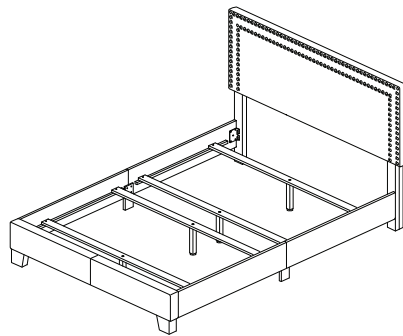

PARTS LIST / LISTE DES PIÈCES / LISTA DE PIEZAS
 ITEM NO. / ARTICLE NO. / ARTICULO NO :DS-A123-290-113
 DESCRIPTION / DESCRIPCIÓN : QUEEN BED/GRAND LIT/CAMA QUEEN

A

x1 Headboard Panel
 x1 Tête de lit
 x1 Panel de cabecera

B1

x1 Left leg *
 x1 Patte de gauche
 x1 Pata izquierda

B2

x1 Right Leg *
 x1 Patte de droite
 x1 Pata derecha

C

x1 Footboard Panel
 x1 Pied de lit
 x1 Tablero de pie de cama

D

x2 Foot *
 x2 Pied
 x2 Pie

E

x2 Side Rail
 x2 Côtés de lit
 x2 Largueros laterales

F

x2 Side Rail
 x2 Côtés de lit
 x2 Largueros laterales

G

x2 Center Support *
 x2 Supports centraux
 x2 Soportes centrales

H

x4 Slat *
 x4 Lattes
 x4 Listones