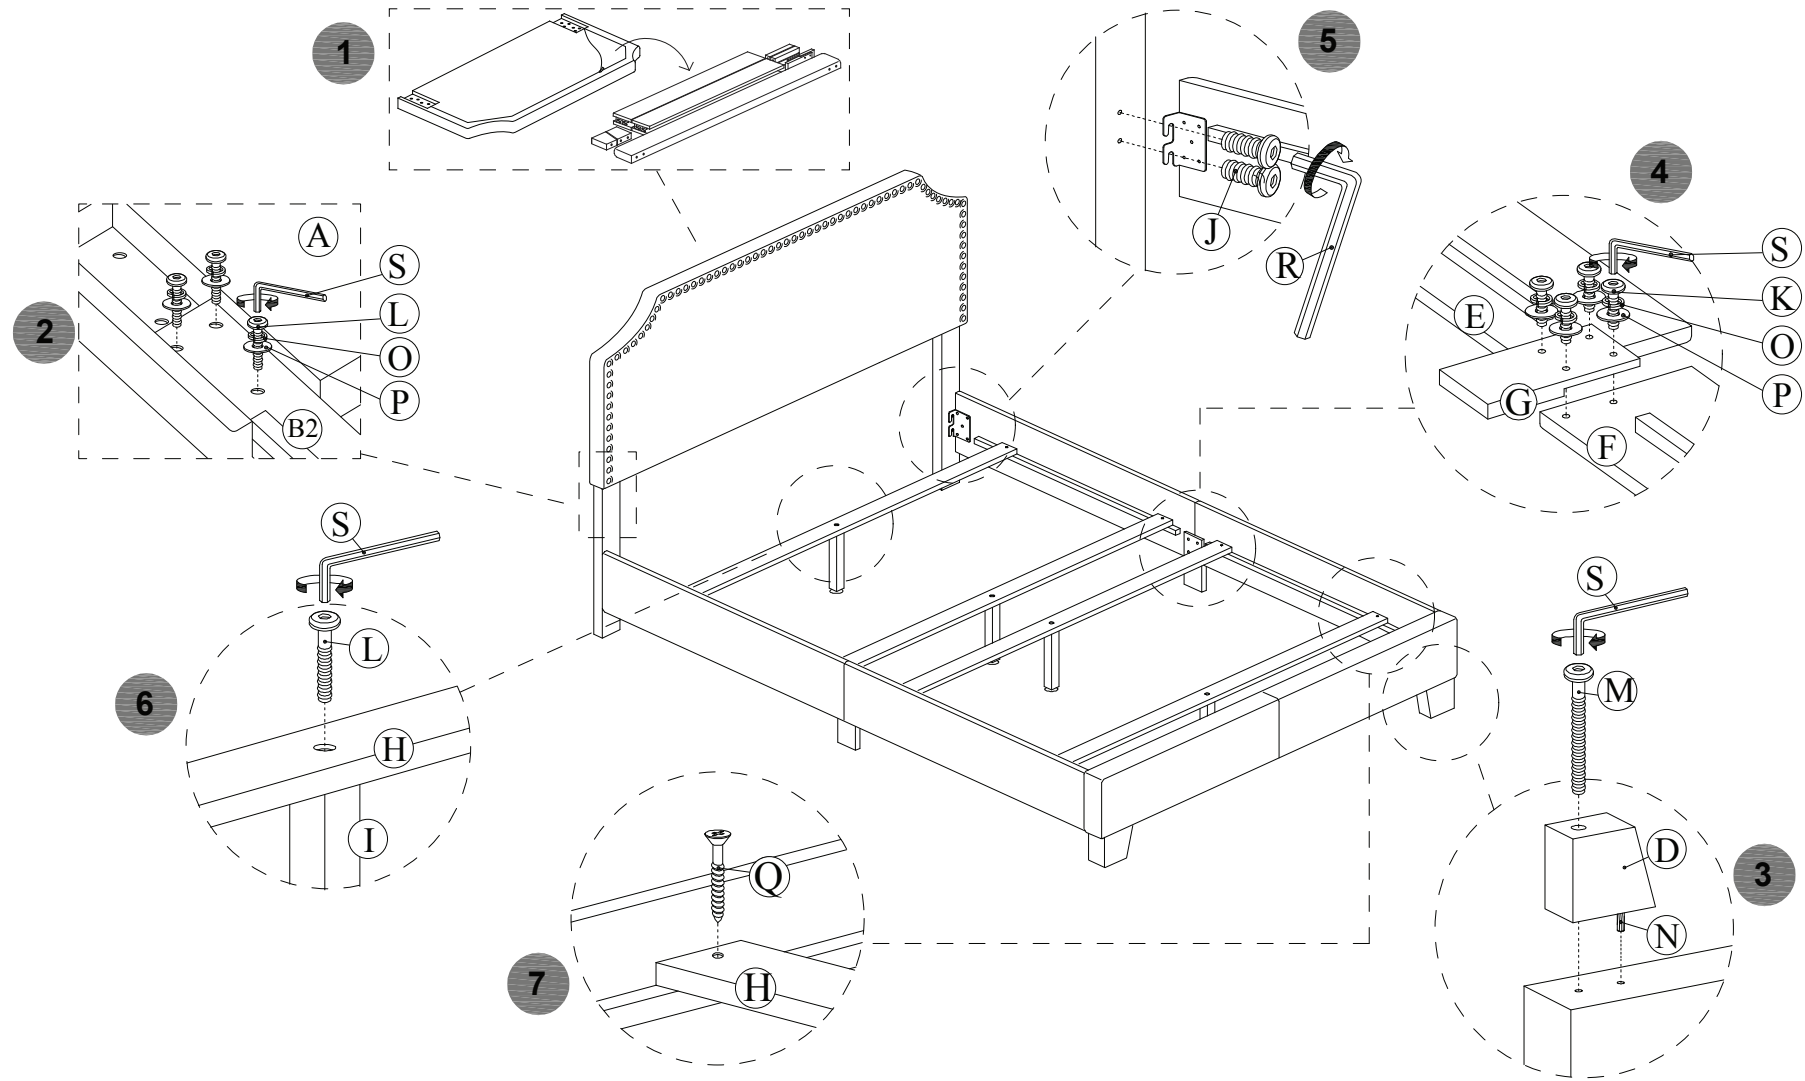

S

x1 Allen Wrench M4 x 100 *
x1 Clé hexagonale M4 x 100
x1 Llave Allen M4 x 100

* Replaceable Part

ASSEMBLY INSTRUCTIONS / NOTICE DE MONTAGE / INSTRUCCIONES DE MONTAJE

ITEM NO. / ARTICLE NO. / ARTICULO NO :DS-A124-290-416

DESCRIPTION / DESCRIPCIÓN : QUEEN BED/GRAND LIT/CAMA TAMAÑO QUEEN

REPLACEABLE PART / PARTIE REMPLACABLE / PARTE REEMPLAZABLE

ITEM NO. / ARTICLE NO. / ARTICULO NO :DS-A124-290-416

DESCRIPTION / DESCRIPCIÓN : QUEEN BED/GRAND LIT/CAMA TAMAÑO QUEEN