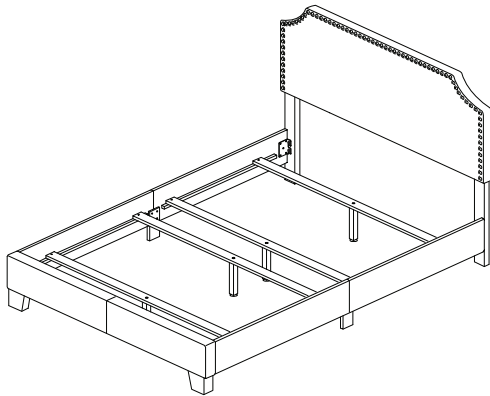

PARTS LIST / LISTE DES PIÈCES / LISTA DE PIEZAS

ITEM NO. / ARTICLE NO. / ARTICULO NO :DS-A124-290-416

DESCRIPTION / DESCRIPCIÓN : QUEEN BED/GRAND LIT/CAMA TAMAÑO QUEEN

A

x1 Headboard Panel
x1 Tête de lit
x1 Panel de cabecera

B1

x1 Left leg *
x1 Patte de gauche
x1 Pata izquierda

B2

x1 Right Leg *
x1 Patte de droite
x1 Pata derecha

C

x1 Footboard Panel
x1 Pied de lit
x1 Tablero de pie de cama

D

x2 Foot *
x2 Pied
x2 Pie

E

x2 Side Rail
x2 Côtés de lit
x2 Largueros laterales

F

x2 Side Rail
x2 Côtés de lit
x2 Largueros laterales

G

x2 Center Support *
x2 Supports centraux
x2 Soportes centrales

H

x4 Slat *
x4 Lattes
x4 Listones