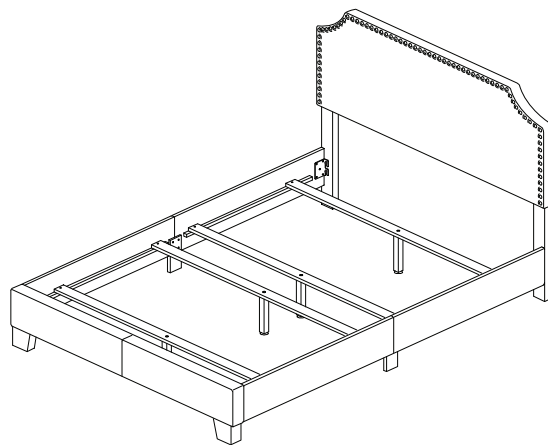

REPLACEABLE PART / PARTIE REMPLACABLE / PARTE REEMPLAZABLE

ITEM NO. / ARTICLE NO. / ARTICULO NO :DS-A124-290-416

DESCRIPTION / DESCRIPCIÓN : QUEEN BED/GRAND LIT/CAMA TAMAÑO QUEEN

* Replaceable Part