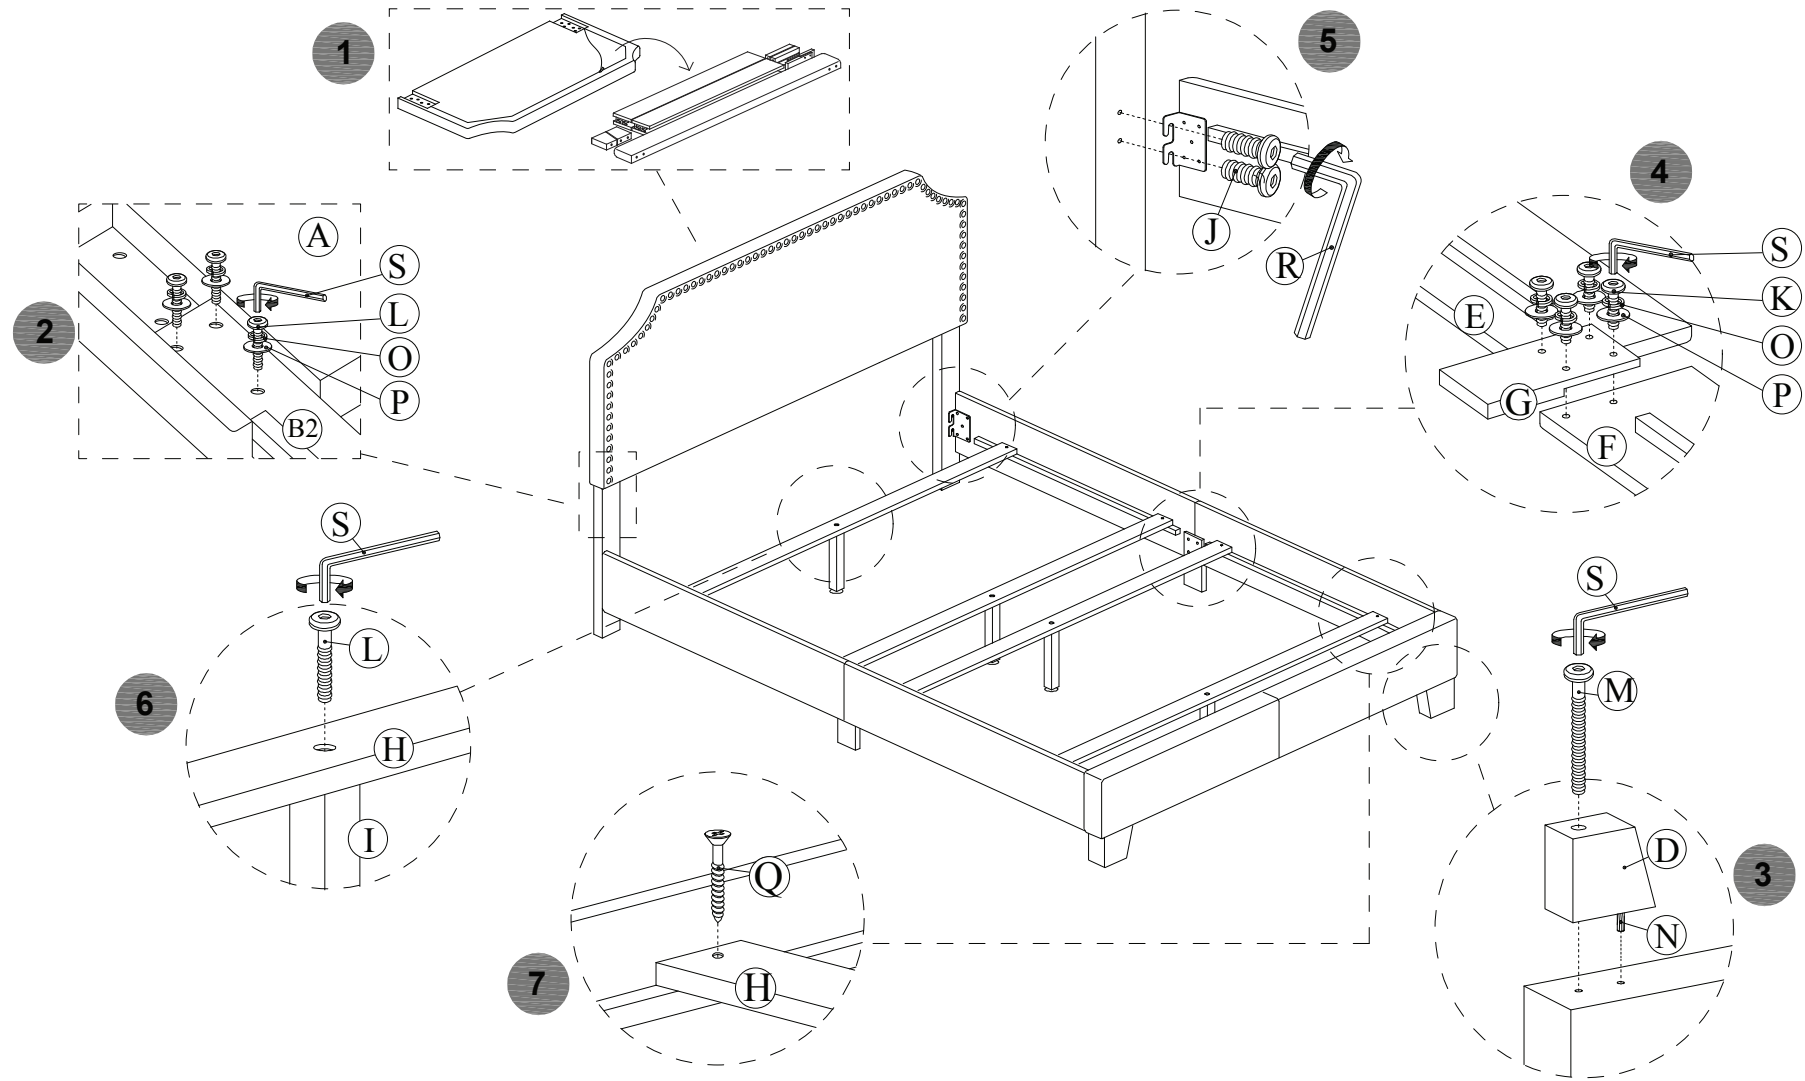

ASSEMBLY INSTRUCTIONS / NOTICE DE MONTAGE / INSTRUCCIONES DE MONTAJE

ITEM NO. / ARTICLE NO. / ARTICULO NO :DS-A124-290-1

DESCRIPTION / DESCRIPCIÓN : QUEEN BED/GRAND LIT/CAMA QUEEN