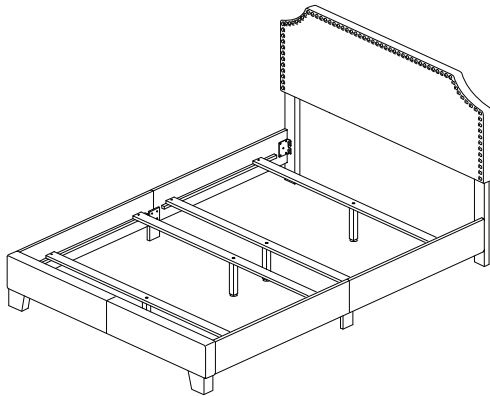

**PARTS LIST / LISTE DES PIÈCES / LISTA DE PIEZAS**  
 ITEM NO. / ARTICLE NO. / ARTICULO NO :DS-A124-290-1  
 DESCRIPTION / DESCRIPCIÓN : QUEEN BED/GRAND LIT/CAMA QUEEN

**A**

x1 Headboard Panel  
 x1 Tête de lit  
 x1 Panel de cabecera

**B1**

x1 Left leg \*  
 x1 Patte de gauche  
 x1 Pata izquierda

**B2**

x1 Right Leg \*  
 x1 Patte de droite  
 x1 Pata derecha

**C**

x1 Footboard Panel  
 x1 Pied de lit  
 x1 Tablero de pie de cama

**D**

x2 Foot \*  
 x2 Pied  
 x2 Pie

**E**

x2 Side Rail  
 x2 Côtés de lit  
 x2 Largueros laterales

**F**

x2 Side Rail  
 x2 Côtés de lit  
 x2 Largueros laterales

**G**

x2 Center Support \*  
 x2 Supports centraux  
 x2 Soportes centrales