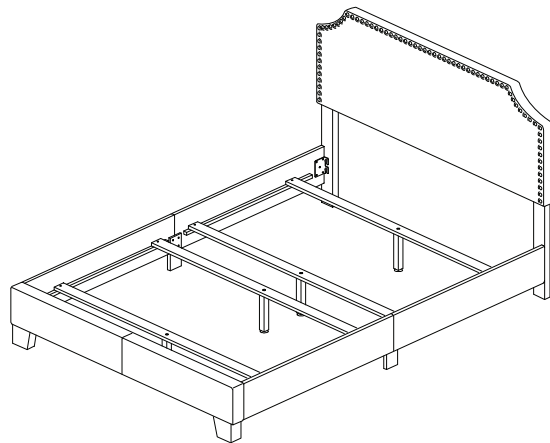

REPLACEABLE PART / PARTIE REMPLACABLE / PARTE REEMPLAZABLE

ITEM NO. / ARTICLE NO. / ARTICULO NO :DS-A124-290-1

DESCRIPTION / DESCRIPCIÓN : QUEEN BED/GRAND LIT/CAMA QUEEN

* Replaceable Part