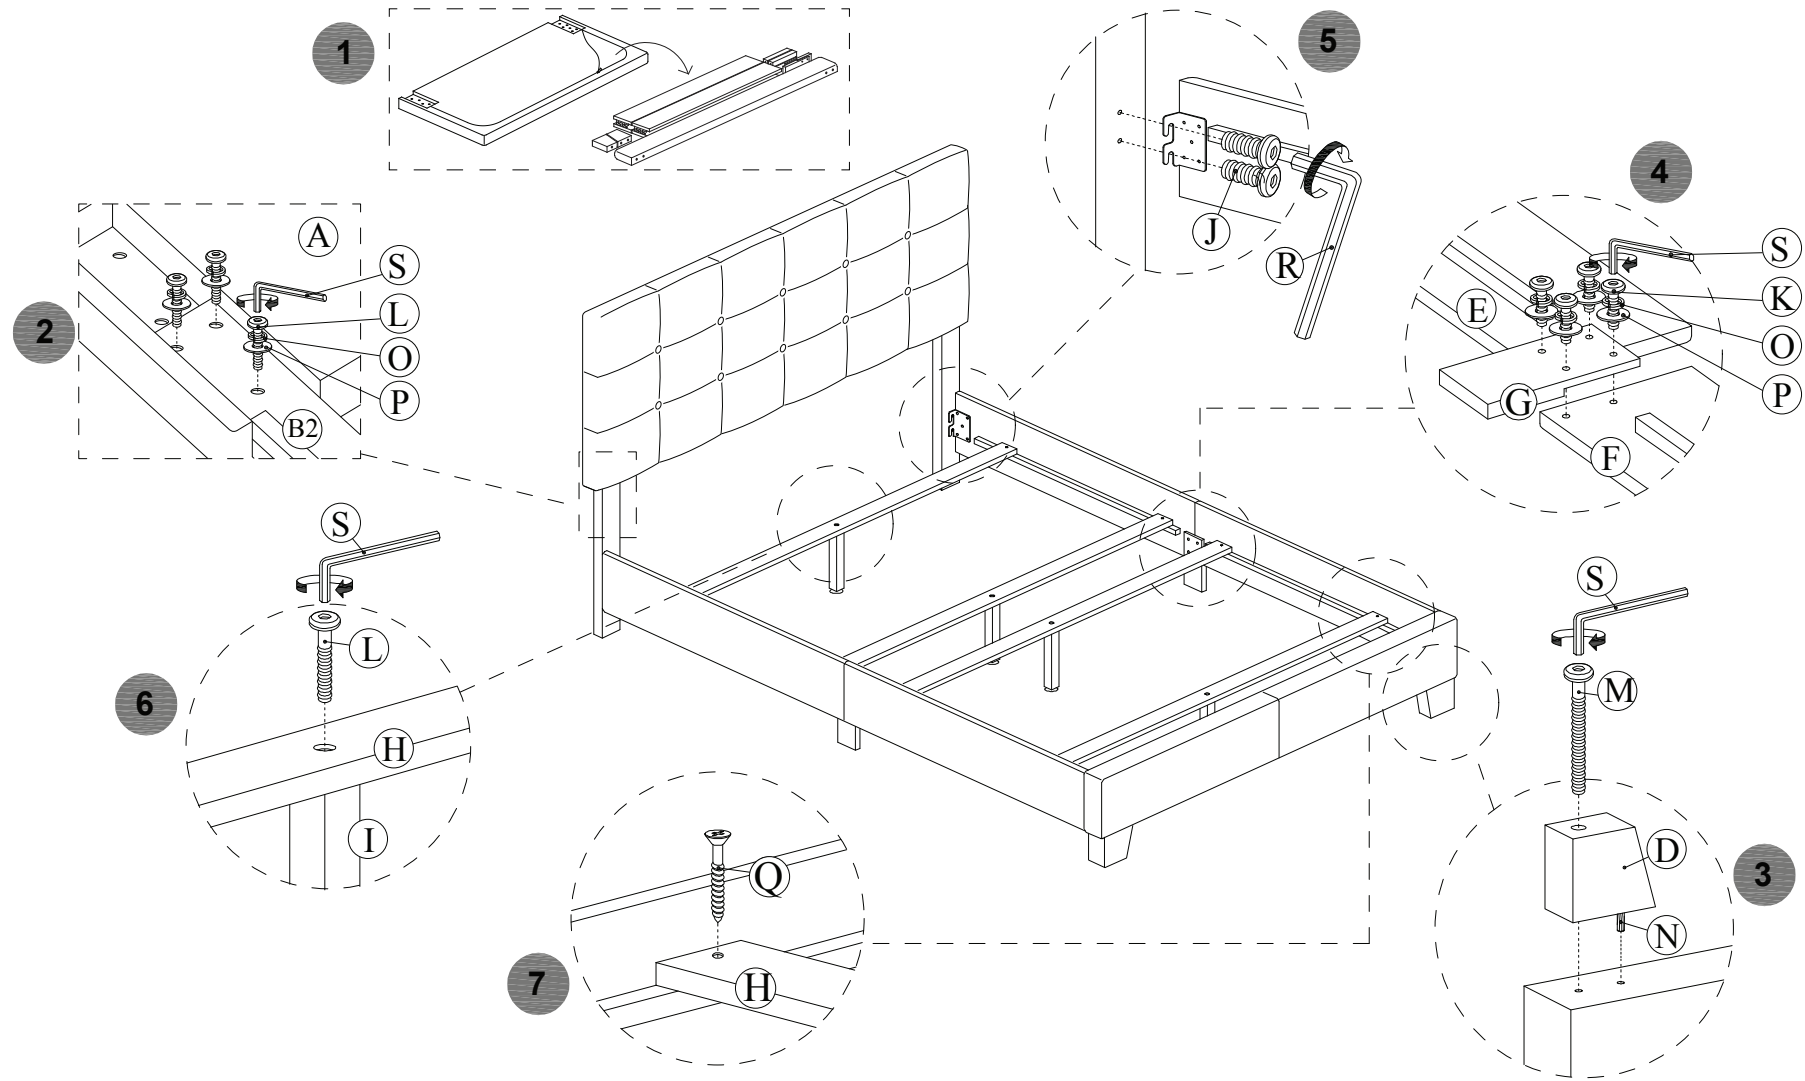

ASSEMBLY INSTRUCTIONS / NOTICE DE MONTAGE / INSTRUCCIONES DE MONTAJE

ITEM NO. / ARTICLE NO. / ARTICULO NO :DS-A125-290-416

DESCRIPTION / DESCRIPCIÓN : QUEEN BED/GRAND LIT/CAMA QUEEN