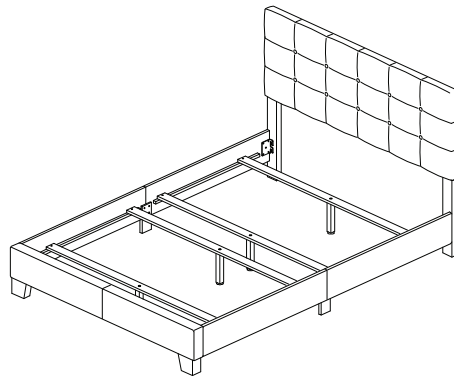

PARTS LIST / LISTE DES PIÈCES / LISTA DE PIEZAS
 ITEM NO. / ARTICLE NO. / ARTICULO NO :DS-A125-290-416
 DESCRIPTION / DESCRIPCIÓN : QUEEN BED/GRAND LIT/CAMA QUEEN

A

x1 Headboard Panel
 x1 Tête de lit
 x1 Panel de cabecera

DESCRIPTION / DESCRIPCIÓN : QUEEN BED/GRAND LIT/CAMA QUEEN

REPLACEABLE PART / PARTIE REMPLACABLE / PARTE REEMPLAZABLE

ITEM NO. / ARTICLE NO. / ARTICULO NO :DS-A125-290-416

DESCRIPTION / DESCRIPCIÓN : QUEEN BED/GRAND LIT/CAMA QUEEN

x1 RA125-290-416-LEGL -Left leg *
Patte de gauche
Pata izquierda

x1 RA125-290-416-LEGR -Right Leg *
Patte de droite
Pata derecha

x2 RDSA125-290-FOOT-Foot *
Pied
Pie

x2 RDSA125-290-LEGS-Center Support *
Supports centraux
Soportes centrales