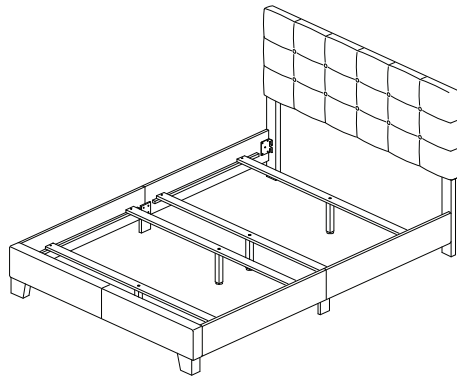

PARTS LIST / LISTE DES PIÈCES / LISTA DE PIEZAS
 ITEM NO. / ARTICLE NO. / ARTICULO NO :DS-A125-290-416
 DESCRIPTION / DESCRIPCIÓN : QUEEN BED/GRAND LIT/CAMA QUEEN

A

x1 Headboard Panel
 x1 Tête de lit
 x1 Panel de cabecera

B1

x1 Left leg *
 x1 Patte de gauche
 x1 Pata izquierda

B2

x1 Right Leg *
 x1 Patte de droite
 x1 Pata derecha

C

x1 Footboard Panel
 x1 Pied de lit
 x1 Tablero de pie de cama

D

x2 Foot *
 x2 Pied
 x2 Pie

E

x2 Side Rail
 x2 Côtés de lit
 x2 Largueros laterales

F

x2 Side Rail
 x2 Côtés de lit
 x2 Largueros laterales

G

x2 Center Support *
 x2 Supports centraux
 x2 Soportes centrales

H

x4 Slat *
 x4 Lattes
 x4 Listones

DESCRIPTION / DESCRIPCIÓN : QUEEN BED/GRAND LIT/CAMA QUEEN

REPLACEABLE PART / PARTIE REMPLACABLE / PARTE REEMPLAZABLE

ITEM NO. / ARTICLE NO. / ARTICULO NO :DS-A125-290-416

DESCRIPTION / DESCRIPCIÓN : QUEEN BED/GRAND LIT/CAMA QUEEN