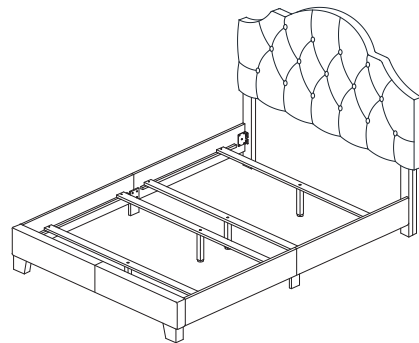

PARTS LIST / LISTE DES PIÈCES / LISTA DE PIEZAS
 ITEM NO. / ARTICLE NO. / ARTICULO NO :DS-D282-290-416
 DESCRIPTION / DESCRIPCIÓN : QUEEN BED/GRAND LIT/CAMA QUEEN

A

x1 Headboard Panel
 x1 Tête de lit
 x1 Panel de cabecera

DESCRIPTION / DESCRIPCIÓN : QUEEN BED/GRAND LIT/CAMA QUEEN

REPLACEABLE PART / PARTIE REMPLACABLE / PARTE REEMPLAZABLE

ITEM NO. / ARTICLE NO. / ARTICULO NO :DS-D282-290-416

DESCRIPTION / DESCRIPCIÓN : QUEEN BED/GRAND LIT/CAMA QUEEN

x1 RD282-290-416-LEGL -Left leg *
Patte de gauche
Pata izquierda

x1 RD282-290-416-LEGR -Right Leg *
Patte de droite
Pata derecha

x2 RD282-290-FOOT-Foot *
Pied
Pie

x2 RD282-290-CESU-Center Support *
Supports centraux
Soportes centrales