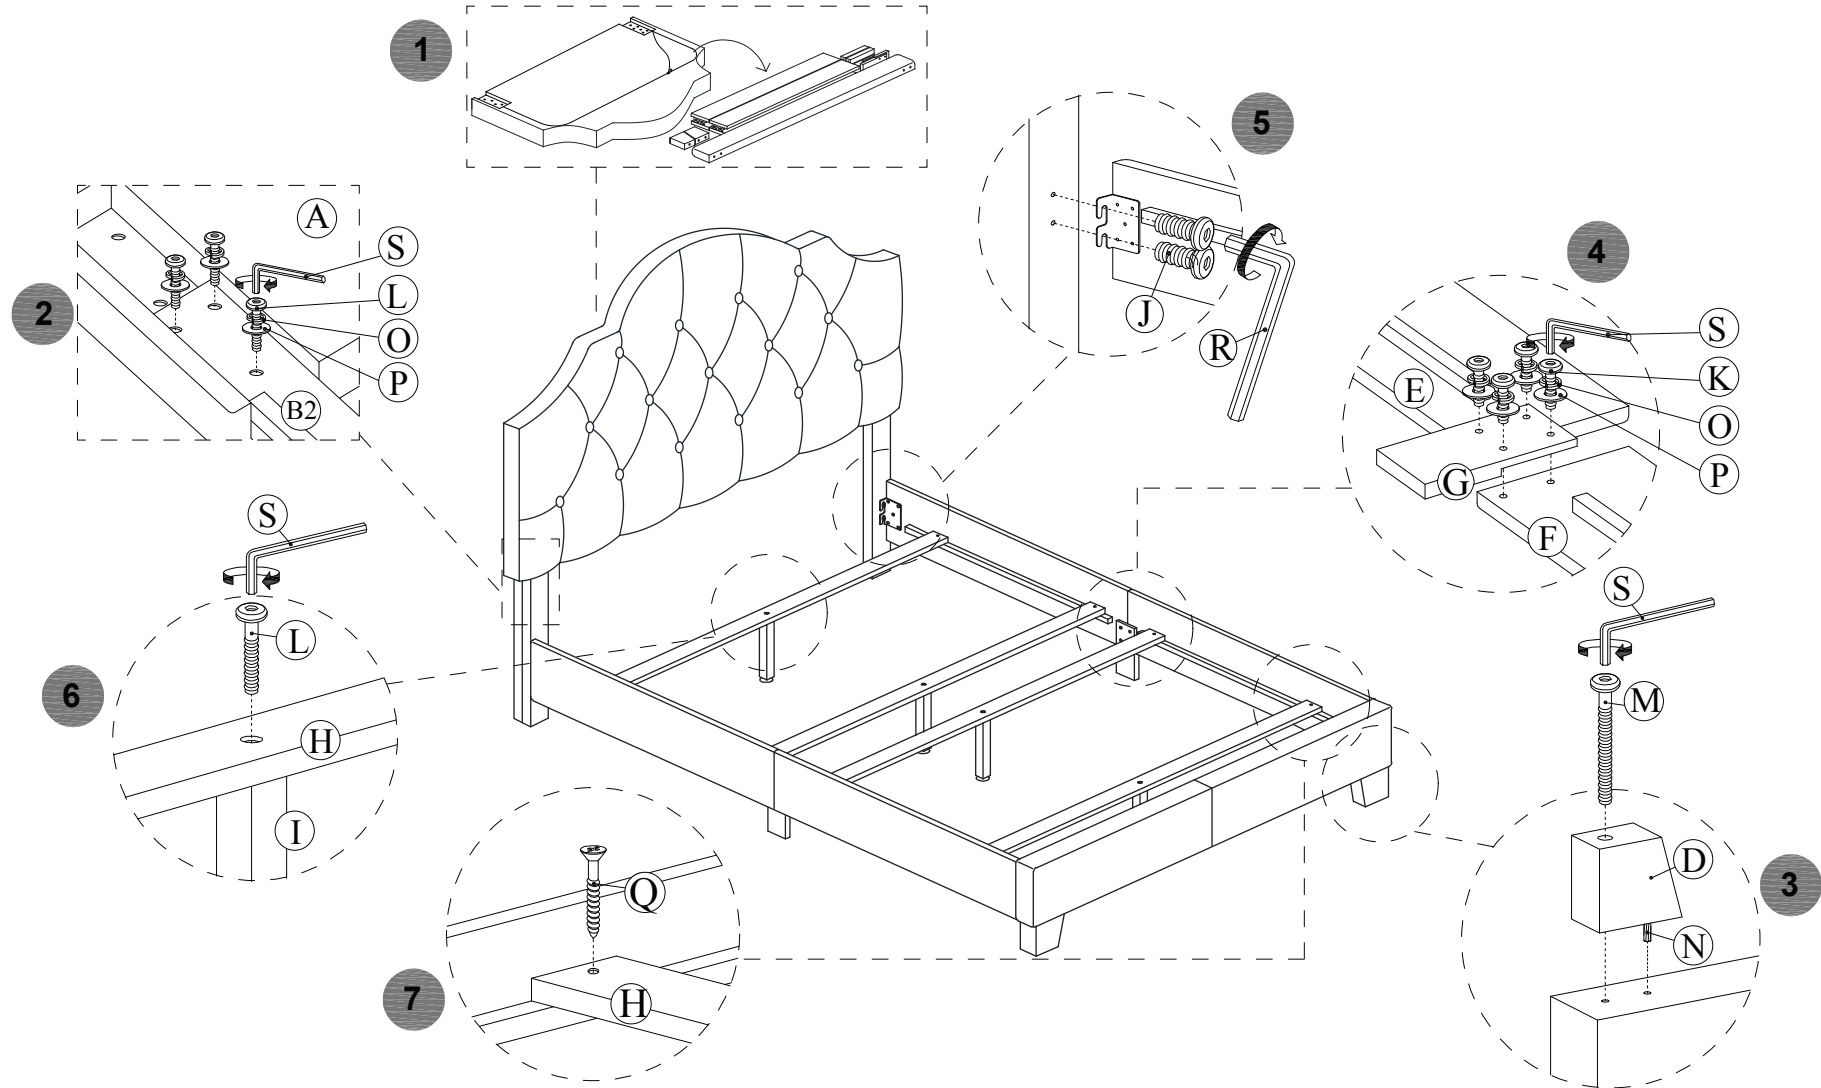

S

x1 Allen Wrench M4 x 100 *
 x1 Clé hexagonale M4 x 100
 x1 Llave Allen M4 x 100

* Replaceable Part

ASSEMBLY INSTRUCTIONS / NOTICE DE MONTAGE / INSTRUCCIONES DE MONTAJE

ITEM NO. / ARTICLE NO. / ARTICULO NO :DS-D282-290-416

DESCRIPTION / DESCRIPCIÓN : QUEEN BED/GRAND LIT/CAMA QUEEN

REPLACEABLE PART / PARTIE REMPLACABLE / PARTE REEMPLAZABLE

ITEM NO. / ARTICLE NO. / ARTICULO NO :DS-D282-290-416

DESCRIPTION / DESCRIPCIÓN : QUEEN BED/GRAND LIT/CAMA QUEEN