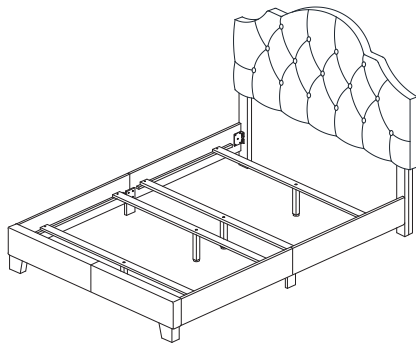

PARTS LIST / LISTE DES PIÈCES / LISTA DE PIEZAS
 ITEM NO. / ARTICLE NO. / ARTICULO NO :DS-D282-290-416
 DESCRIPTION / DESCRIPCIÓN : QUEEN BED/GRAND LIT/CAMA QUEEN

A

x1 Headboard Panel
 x1 Tête de lit
 x1 Panel de cabecera

B1

x1 Left leg *
 x1 Patte de gauche
 x1 Pata izquierda

B2

x1 Right Leg *
 x1 Patte de droite
 x1 Pata derecha

C

x1 Footboard Panel
 x1 Pied de lit
 x1 Tablero de pie de cama

D

x2 Foot *
 x2 Pied
 x2 Pie

E

x2 Side Rail
 x2 Côtés de lit
 x2 Largueros laterales

F

x2 Side Rail
 x2 Côtés de lit
 x2 Largueros laterales

G

x2 Center Support *
 x2 Supports centraux
 x2 Soportes centrales

H

x4 Slat *
 x4 Lattes
 x4 Listones