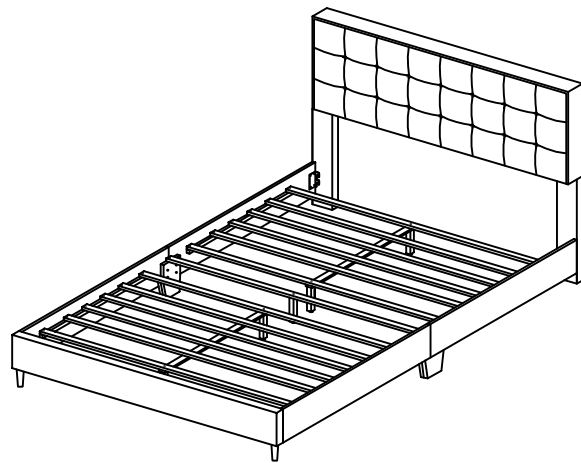

PART LIST / LISTE DES PIÈCES / LISTA DE PIEZAS
 ITEM NO. / ARTICLE NO. / ARTICULO NO : DS-D333-292-113
 DESCRIPTION / DESCRIPCIÓN : Queen Bed/ Grand Lit/ Cama Queen

A
 x1 Headboard
 x1 Tête de lit
 x1 Panel de la cabecera

B
 x2 Headboard legs *
 x2 Pattes De La Tête De Lit
 x2 Patas De Cabecera

C
 x1 Footboard
 x1 Pied de lit
 x1 Pie de cama

D
 x2 Footboard leg *
 x2 Pattes de pied de lit
 x2 Patas del pie de cama

E
 x2 Side rail
 x2 Côtés de lit
 x2 Largueros lateral

F
 x2 Side rail
 x2 Côtés de lit
 x2 Largueros lateral

G
 x2 Center support leg *
 x2 Supports centraux
 x2 Soportes centrales

H
 x2 Slats *
 x2 Latte
 x2 Listones

I
 x1 Center Slat*
 x1 Latte
 x1 Listones