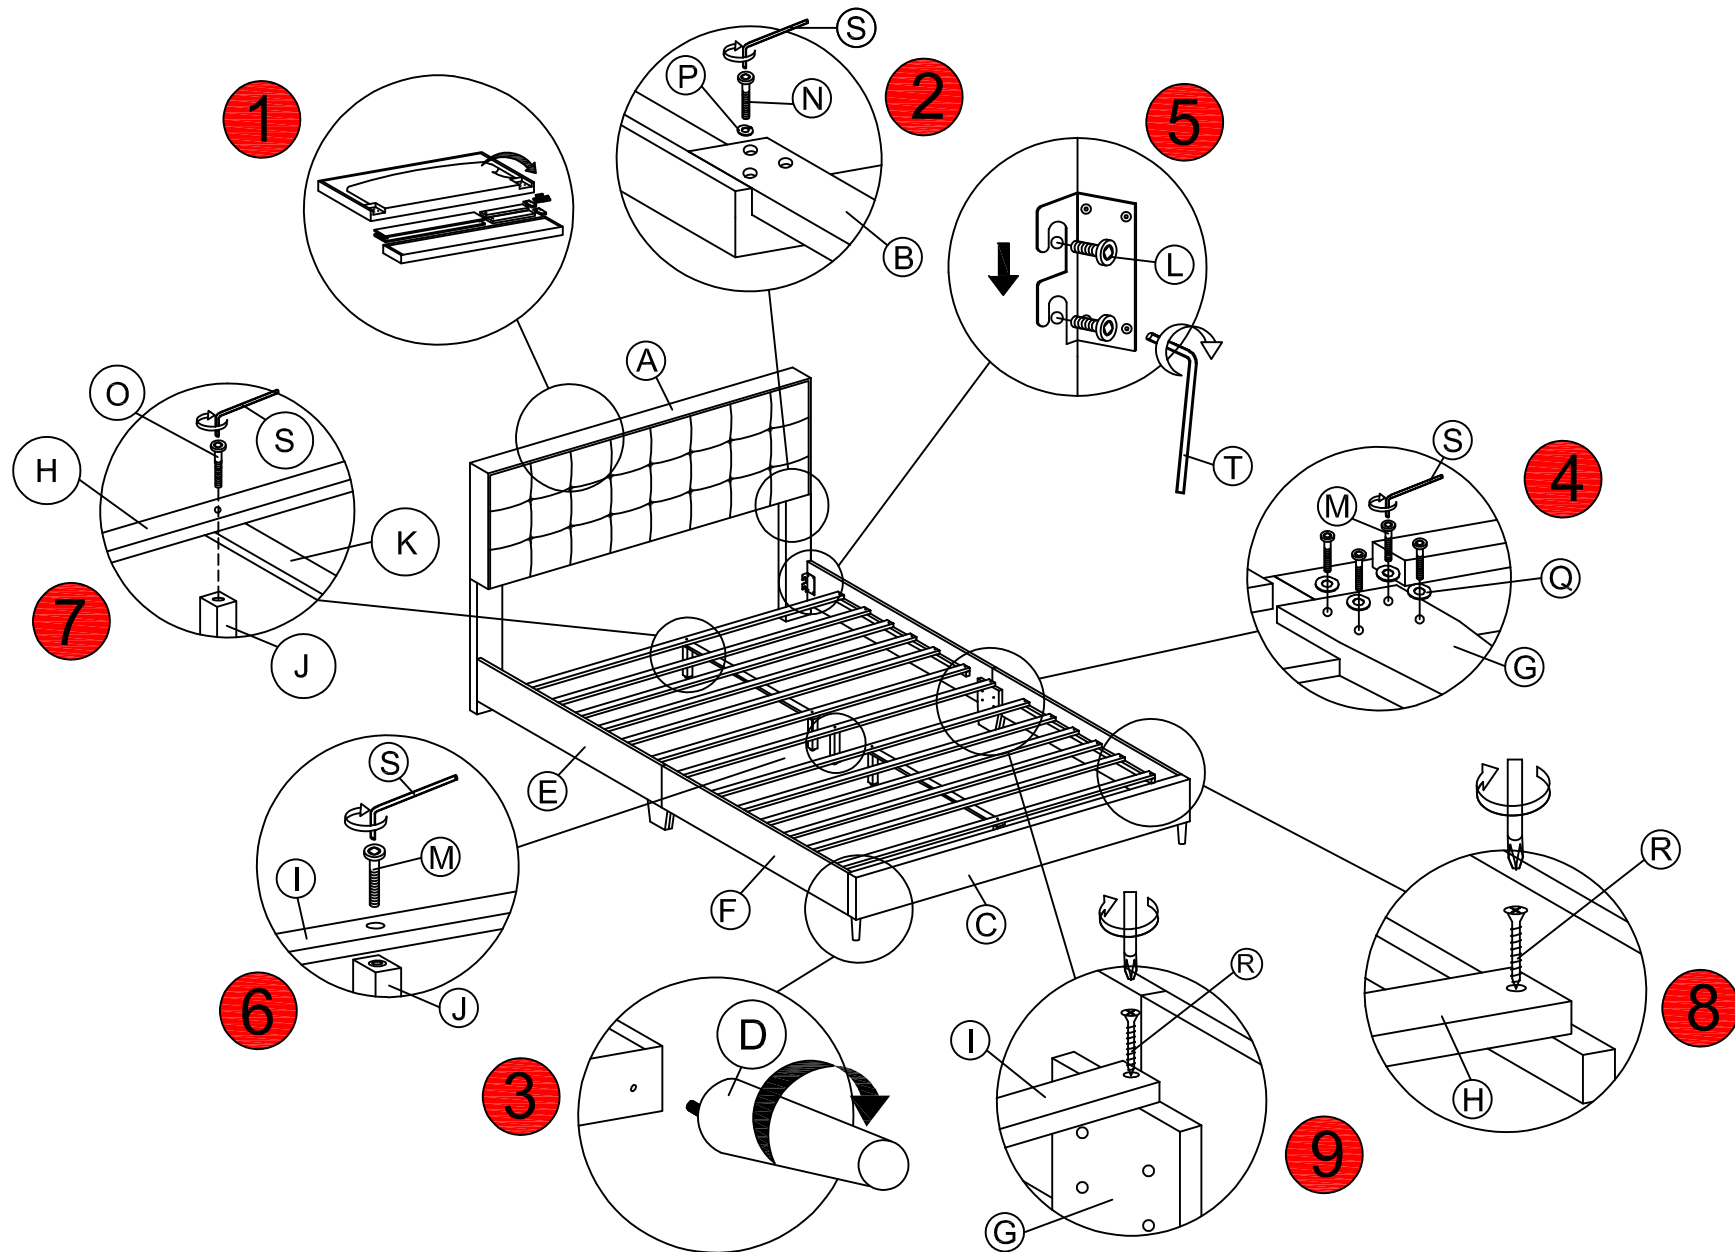

P
 x6 Spring washer M6 *
 x6 Rondelle à ressort M6
 x6 Arandela auto-bloquante M6

Q
 x8 Flat washer M6 *
 x8 Rondelle plate M6
 x8 Arandela plana M6

R
 x26 Screw M4 X 32mm*
 x26 Vis M4 X 32mm
 x26 Tornillo M4 X 32mm

S
 x1 Allen Wrench M4 X 65mm *
 x1 Clé hexagonale M4 X 65mm
 x1 Llave Allen M4 X 65mm

T
 x1 Allen Wrench M5 X 70mm *
 x1 Clé hexagonale M5 X 70mm
 x1 Llave Allen M5 X 70mm

* Replaceable Part

REPLACEABLE PART / PARTIE REMPLACABLE / PARTE REEMPLAZABLE