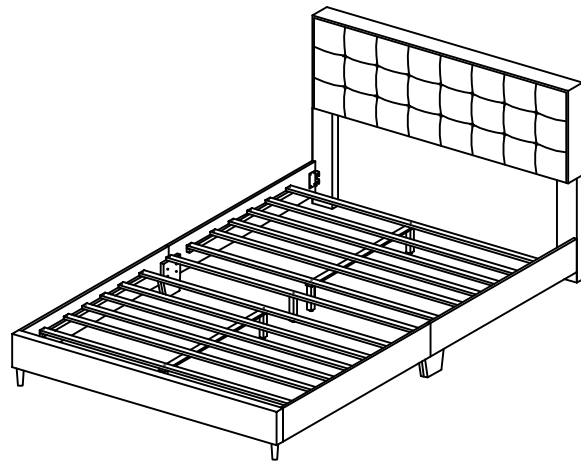

ITEM NO. / ARTICLE NO. / ARTICULO NO : DS-D333-292-113

DESCRIPTION / DESCRIPCIÓN : Queen Bed/ Grand Lit/ Cama Queen

(E)

x2 RD333-292-113-HLEG - Headboard legs *
Pattes de tête de lit
Patatas de la cabecera