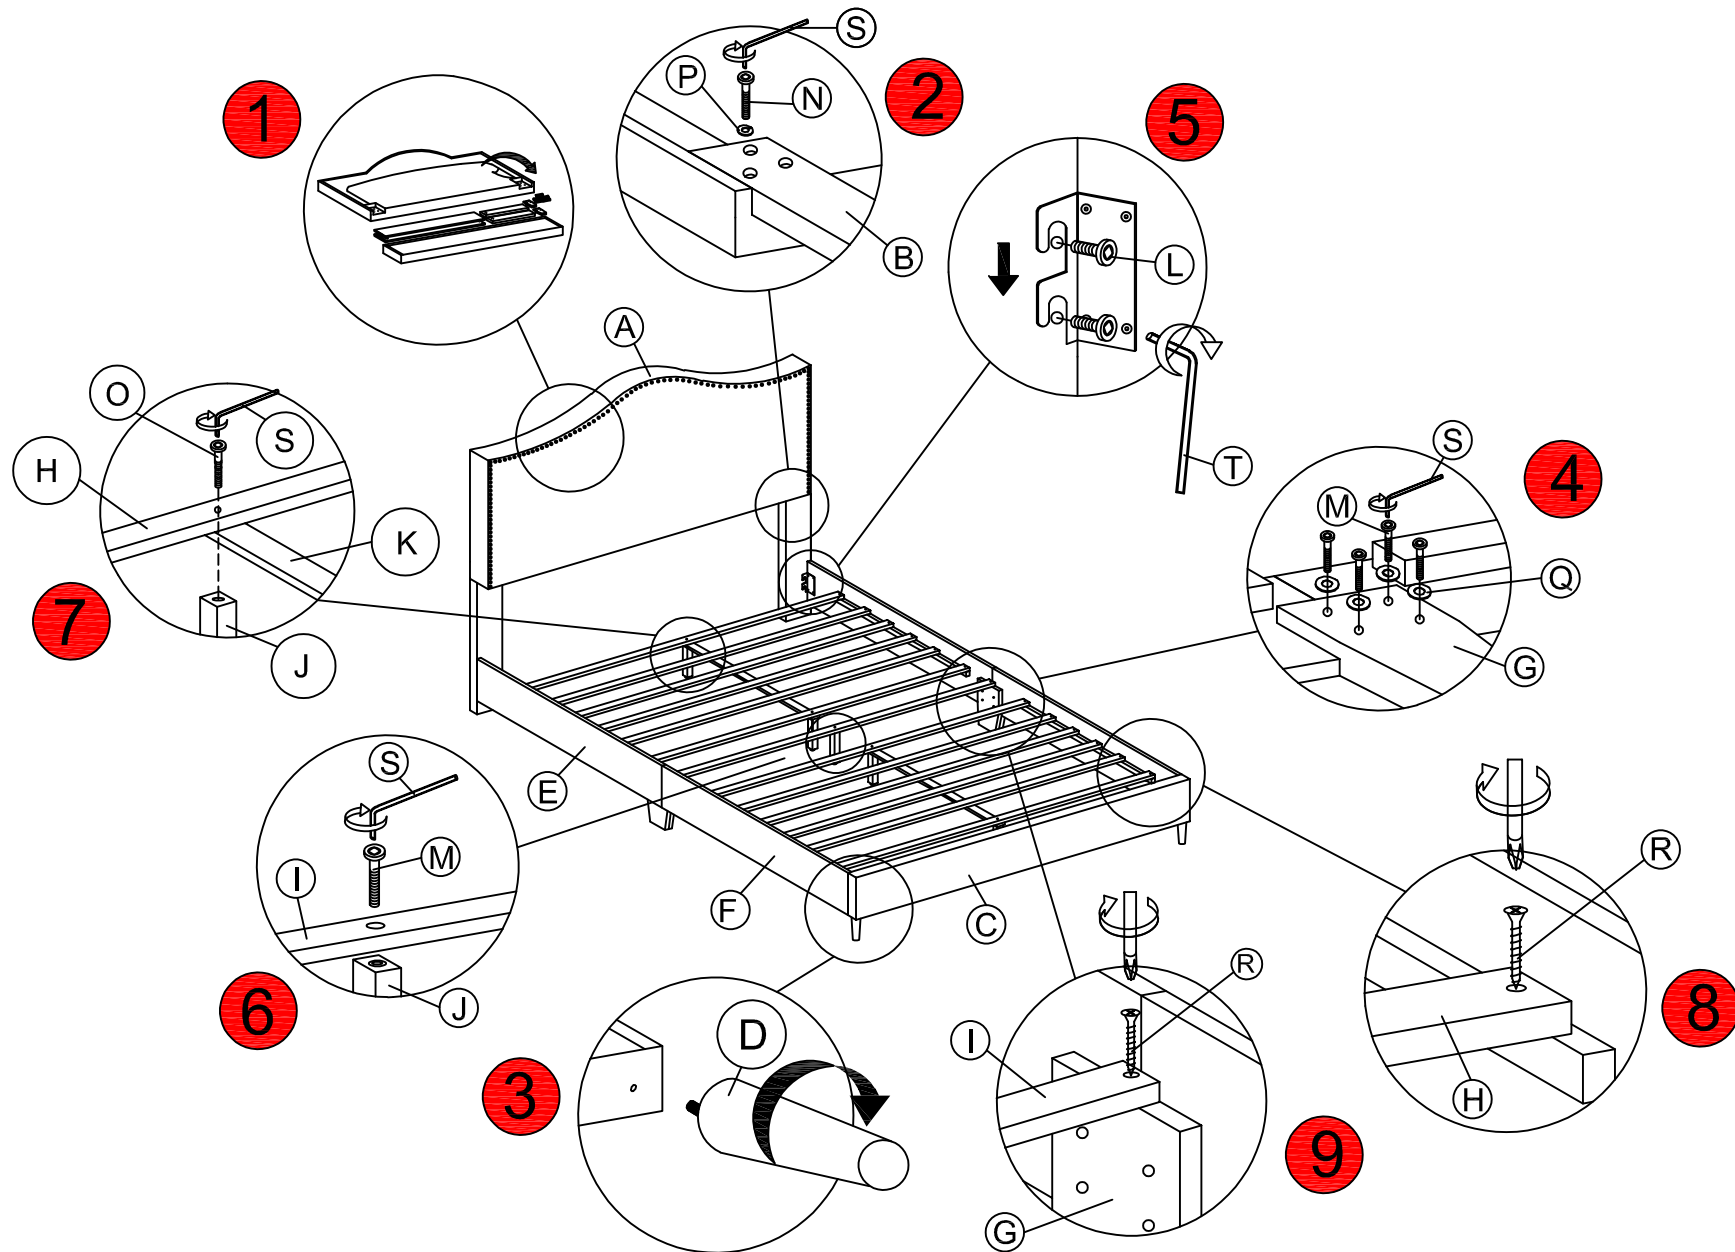

**P**  
 x6 Spring washer M6 \*  
 x6 Rondelle à ressort M6  
 x6 Arandela auto-bloquante M6

**Q**  
 x8 Flat washer M6 \*  
 x8 Rondelle plate M6  
 x8 Arandela plana M6

**R**  
 x26 Screw M4 X 32mm\*  
 x26 Vis M4 X 32mm  
 x26 Tornillo M4 X 32mm

**S**  
 x1 Allen Wrench M4 X 65mm \*  
 x1 Clé hexagonale M4 X 65mm  
 x1 Llave Allen M4 X 65mm

**T**  
 x1 Allen Wrench M5 X 70mm \*  
 x1 Clé hexagonale M5 X 70mm  
 x1 Llave Allen M5 X 70mm

\* Replaceable Part