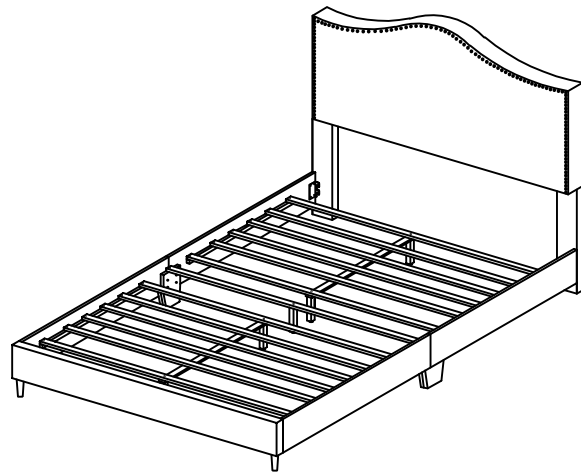

**PART LIST / LISTE DES PIÈCES / LISTA DE PIEZAS**  
 ITEM NO. / ARTICLE NO. / ARTICULO NO : DS-D334-292-416  
 DESCRIPTION / DESCRIPCIÓN : Queen Bed/ Grand Lit/ Cama Queen

**A**  
 x1 Headboard  
 x1 Tête de lit  
 x1 Panel de la cabecera

**B**  
 x2 Headboard legs \*  
 x2 Pattes De La Tête De Lit  
 x2 Patas De Cabecera

**C**  
 x1 Footboard  
 x1 Pied de lit  
 x1 Pie de cama

**D**  
 x2 Footboard leg \*  
 x2 Pattes de pied de lit  
 x2 Patas del pie de cama

**E**  
 x2 Side rail  
 x2 Côtés de lit  
 x2 Largueros lateral

**F**  
 x2 Side rail  
 x2 Côtés de lit  
 x2 Largueros lateral

**G**  
 x2 Center support leg\*  
 x2 Supports centraux  
 x2 Soportes centrales