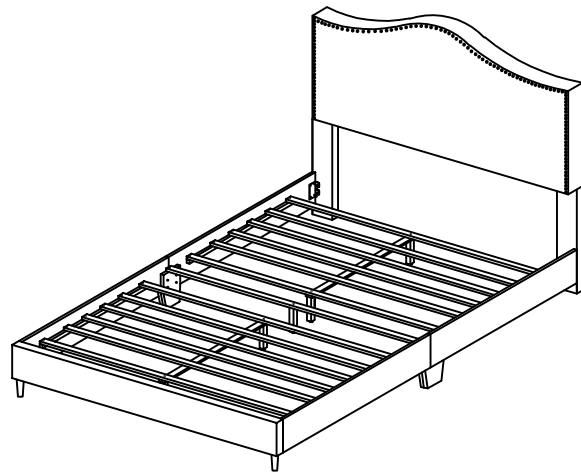

**REPLACEABLE PART / PARTIE REMPLACABLE / PARTE REEMPLAZABLE**

ITEM NO. / ARTICLE NO. / ARTICULO NO : DS-D334-292-416

DESCRIPTION / DESCRIPCIÓN : Queen Bed/ Grand Lit/ Cama Queen

(E)

x2 RD334-292-416-HLEG - Headboard legs \*  
Pattes de tête de lit  
Patatas de la cabecera