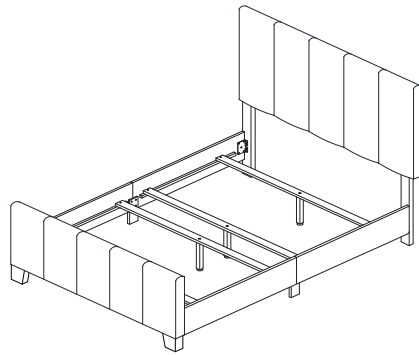

PARTS LIST / LISTE DES PIÈCES / LISTA DE PIEZAS
 ITEM NO. / ARTICLE NO. / ARTICULO NO :DS-D400-290-2
 DESCRIPTION / DESCRIPCIÓN : QUEEN BED/GRAND LIT/CAMA QUEEN

A

x1 Headboard Panel
 x1 Tête de lit
 x1 Panel de cabecera

B1

x1 Left leg *
 x1 Patte de gauche
 x1 Pata izquierda

B2

x1 Right Leg *
 x1 Patte de droite
 x1 Pata derecha

C

x1 Footboard Panel
 x1 Pied de lit
 x1 Tablero de pie de cama

D

x2 Footboard Leg *
 x2 Pattes de pied de lit
 x2 Patas del pie de cama

E

x2 Side Rail
 x2 Côtés de lit
 x2 Largueros laterales

F

x2 Side Rail
 x2 Côtés de lit
 x2 Largueros laterales

G

x2 Center Leg *
 x2 Pattes centrales
 x2 Patas centrales

H

x4 Slat *
 x4 Lattes
 x4 Listones

DESCRIPTION / DESCRIPCIÓN : QUEEN BED/GRAND LIT/CAMA QUEEN

REPLACEABLE PART / PARTIE REMPLACABLE / PARTE REEMPLAZABLE

ITEM NO. / ARTICLE NO. / ARTICULO NO :DS-D400-290-2

DESCRIPTION / DESCRIPCIÓN : QUEEN BED/GRAND LIT/CAMA QUEEN