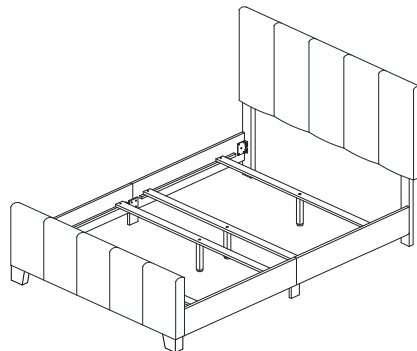

PARTS LIST / LISTE DES PIÈCES / LISTA DE PIEZAS
 ITEM NO. / ARTICLE NO. / ARTICULO NO :DS-D400-290-2
 DESCRIPTION / DESCRIPCIÓN : QUEEN BED/GRAND LIT/CAMA QUEEN

A

x1 Headboard Panel
 x1 Tête de lit
 x1 Panel de cabecera

DESCRIPTION / DESCRIPCIÓN : QUEEN BED/GRAND LIT/CAMA QUEEN

REPLACEABLE PART / PARTIE REMPLACABLE / PARTE REEMPLAZABLE

ITEM NO. / ARTICLE NO. / ARTICULO NO :DS-D400-290-2

DESCRIPTION / DESCRIPCIÓN : QUEEN BED/GRAND LIT/CAMA QUEEN

x1 RD400-290-2-LEGL-Headboard Left Leg *
Patte de gauche
Pata izquierda

x1 RD400-290-2-LEGR-Right Leg *
Patte de droite
Pata derecha

x2 RD400-290-FOOT-Footboard Leg *
Pattes de pied de lit
Patas del pie de cama