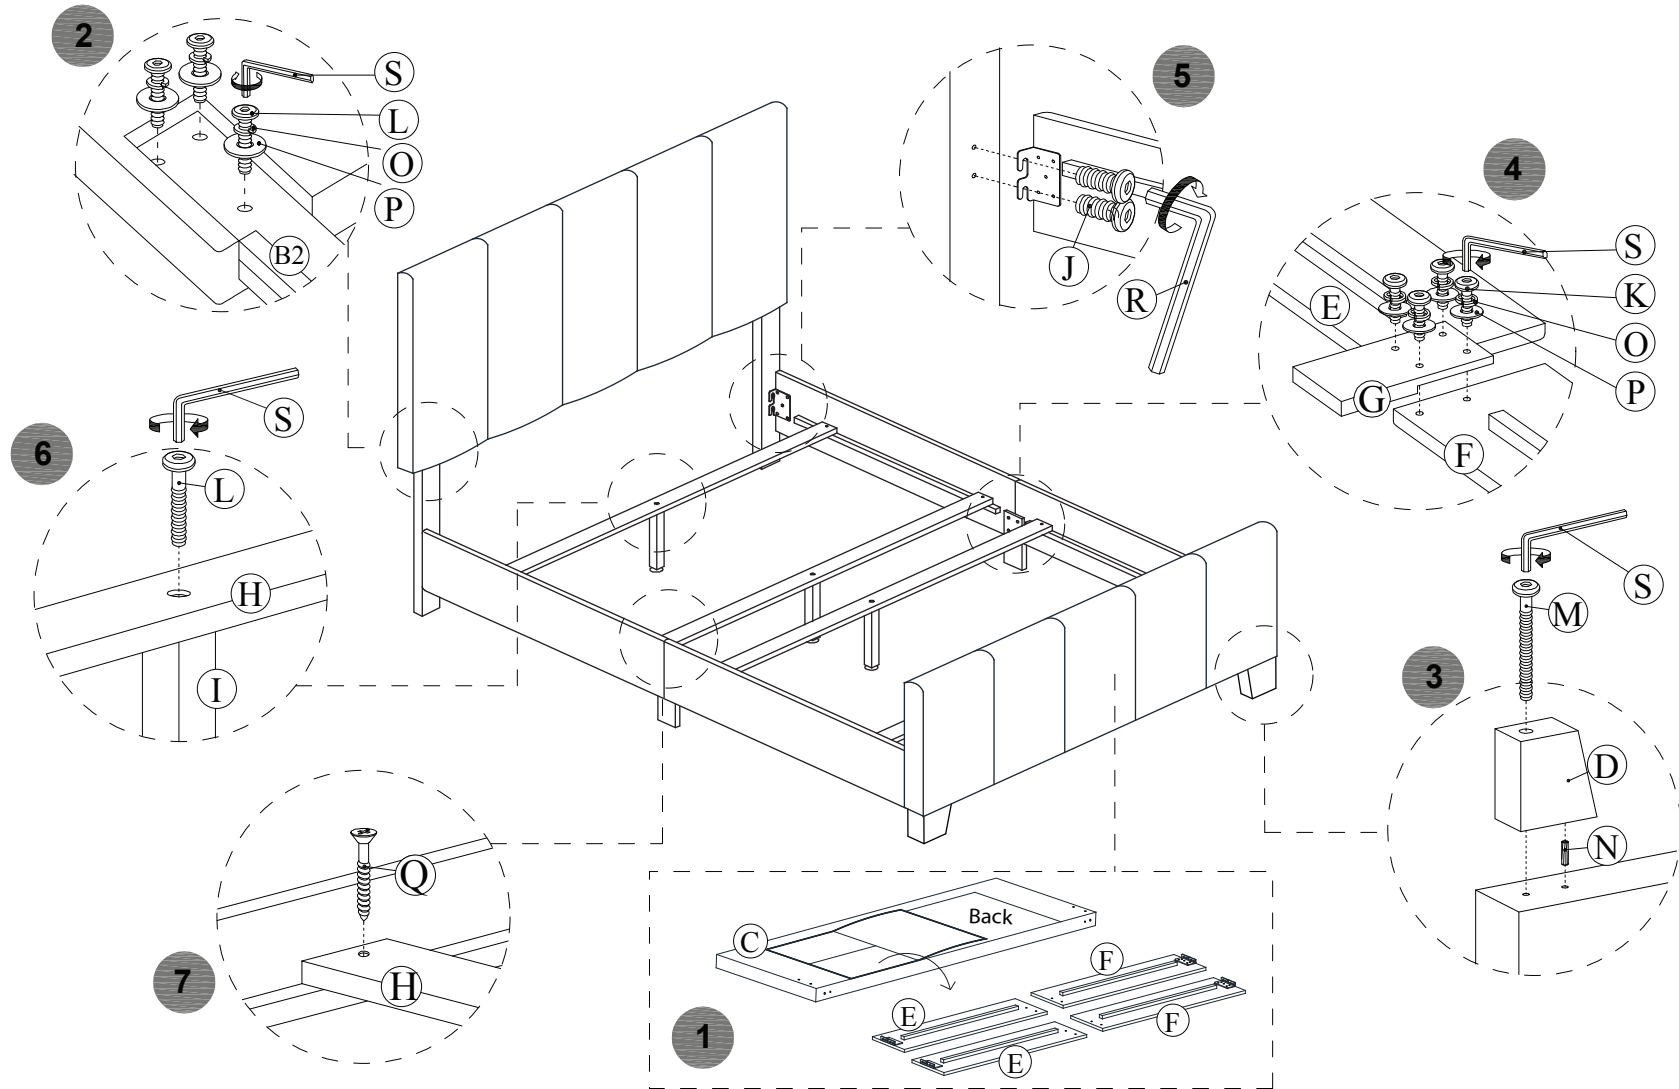

S

x1 Allen Wrench M4 x 100 *
 x1 Clé hexagonale M4 x 100
 x1 Llave Allen M4 x 100

* Replaceable Part

ASSEMBLY INSTRUCTIONS / NOTICE DE MONTAGE / INSTRUCCIONES DE MONTAJE

ITEM NO. / ARTICLE NO. / ARTICULO NO :DS-D400-290-2

DESCRIPTION / DESCRIPCIÓN : QUEEN BED/GRAND LIT/CAMA QUEEN

REPLACEABLE PART / PARTIE REMPLACABLE / PARTE REEMPLAZABLE

ITEM NO. / ARTICLE NO. / ARTICULO NO :DS-D400-290-2

DESCRIPTION / DESCRIPCIÓN : QUEEN BED/GRAND LIT/CAMA QUEEN