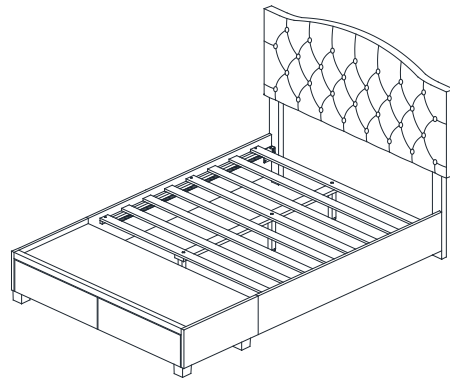

# PARTS LIST / LISTE DES PIÈCES / LISTA DE PIEZAS

ITEM NO. / ARTICLE NO. / ARTICULO NO :DS-D401-295-1

DESCRIPTION / DESCRIPCIÓN : QUEEN BED/GRAND LIT/CAMA QUEEN

**A**

x1 Headboard Panel  
x1 Tête de lit  
x1 Panel de cabecera

DESCRIPTION / DESCRIPCIÓN : QUEEN BED/GRAND LIT/CAMA QUEEN

x1 RD401-295-1-LEGL-Headboard Left Leg \*  
Patte de gauche  
Pata izquierda

x1 RD401-295-1-LEGR-Right Leg \*  
Patte de droite  
Pata derecha

x4 RD401-295-FLEG-Footboard Leg \*  
Pattes de pied de lit  
Patas del pie de cama