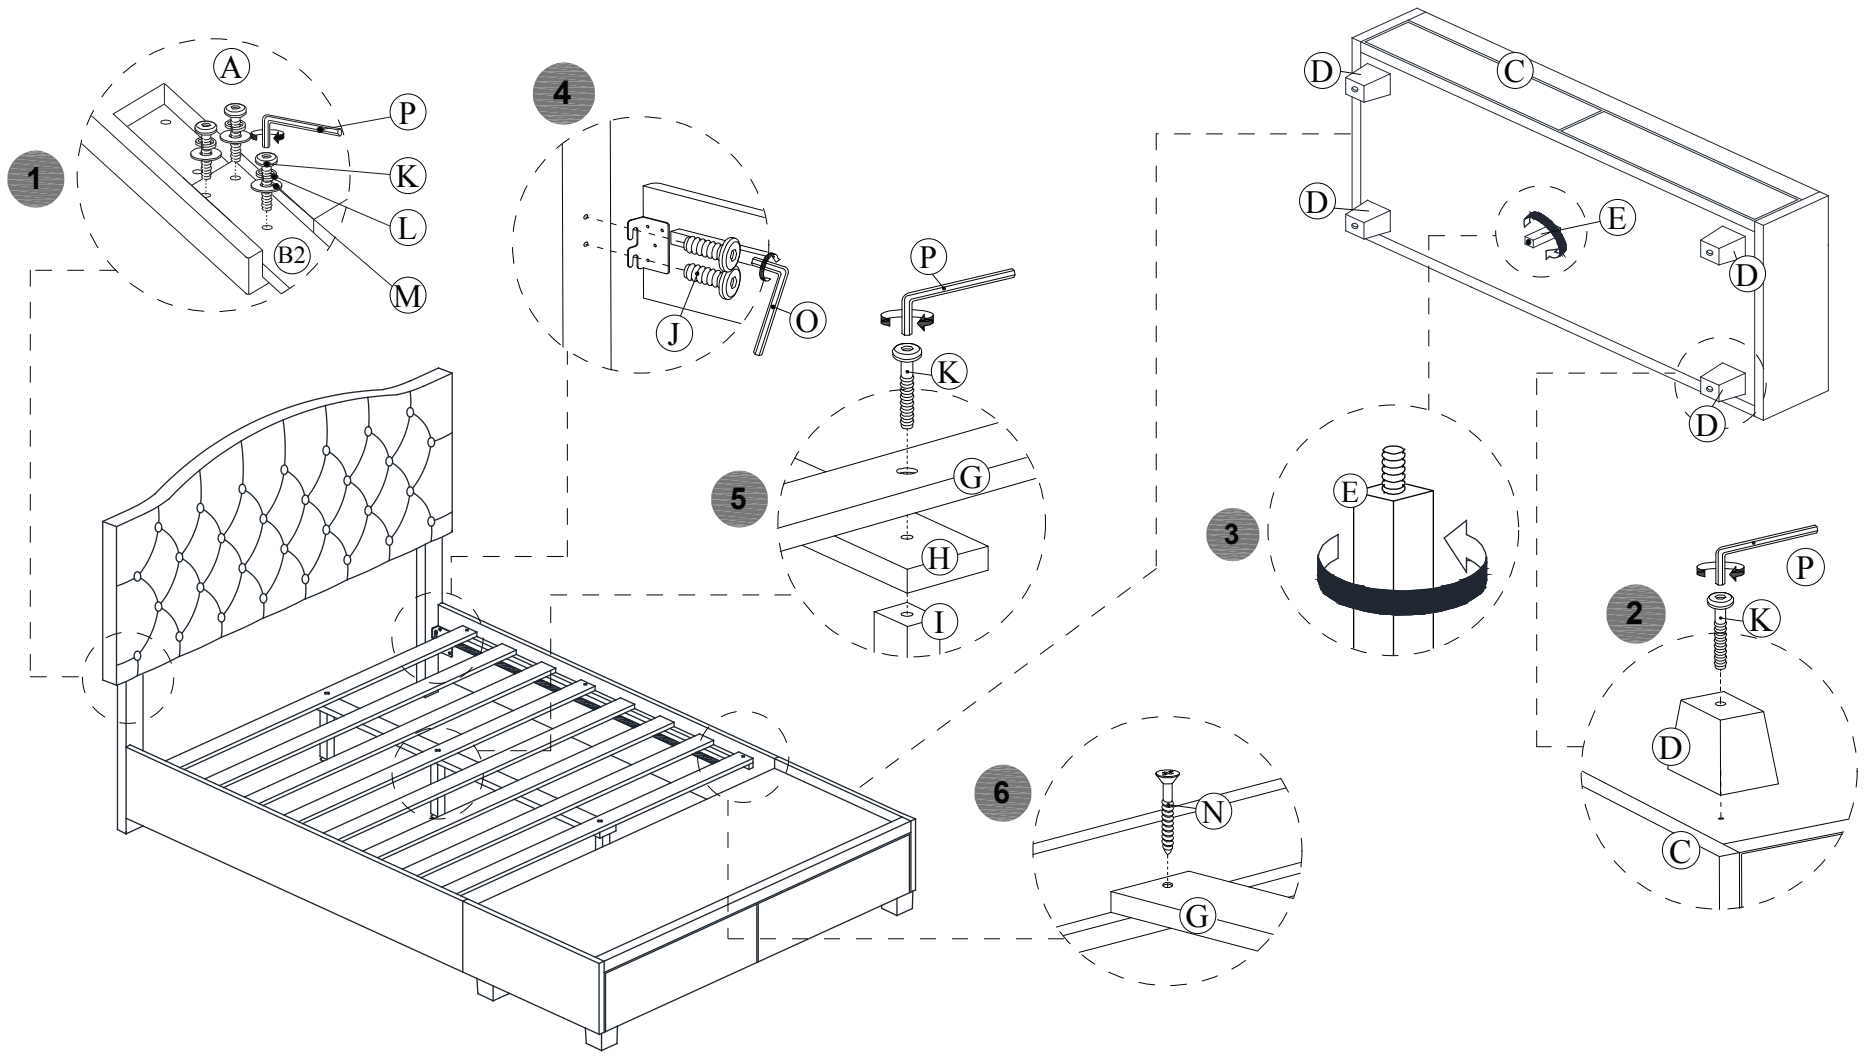

**O**

x1 Allen Wrench M5 x 65 \*  
x1 Clé hexagonale M5 x 65  
x1 Llave Allen M5 x 65

**P**

x1 Allen Wrench M4 x 100 \*  
x1 Clé hexagonale M4 x 100  
x1 Llave Allen M4 x 100

\* Replaceable Part

**ASSEMBLY INSTRUCTIONS / NOTICE DE MONTAGE / INSTRUCCIONES DE MONTAJE**

ITEM NO. / ARTICLE NO. / ARTICULO NO :DS-D401-295-1

DESCRIPTION / DESCRIPCIÓN : QUEEN BED/GRAND LIT/CAMA QUEEN

**REPLACEABLE PART / PARTIE REMPLACABLE / PARTE REEMPLAZABLE**

ITEM NO. / ARTICLE NO. / ARTICULO NO :DS-D401-295-1