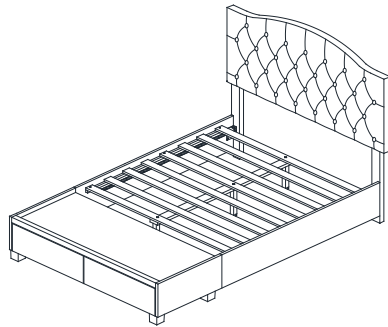

# PARTS LIST / LISTE DES PIÈCES / LISTA DE PIEZAS

ITEM NO. / ARTICLE NO. / ARTICULO NO :DS-D401-295-1

DESCRIPTION / DESCRIPCIÓN : QUEEN BED/GRAND LIT/CAMA QUEEN

**A**

x1 Headboard Panel  
x1 Tête de lit  
x1 Panel de cabecera

**B1**

x1 Left leg \*  
x1 Patte de gauche  
x1 Pata izquierda

**B2**

x1 Right Leg \*  
x1 Patte de droite  
x1 Pata derecha

**C**

x1 Footboard Panel  
x1 Pied de lit  
x1 Tablero de pie de cama

**D**

x4 Footboard Leg \*  
x4 Pattes de pied de lit  
x4 Patas del pie de cama

**E**

x1 Support Legs \*  
x1 Pieds  
x1 Patas de soporte

**F**

x2 Side Rail  
x2 Côtés de lit  
x2 Largueros laterales

**G**

x1 Slat \*  
x1 Lattes  
x1 Listones

**H**

x1 Center Rail \*  
x1 Pattes de supports  
x1 Patas de apoyo de listones