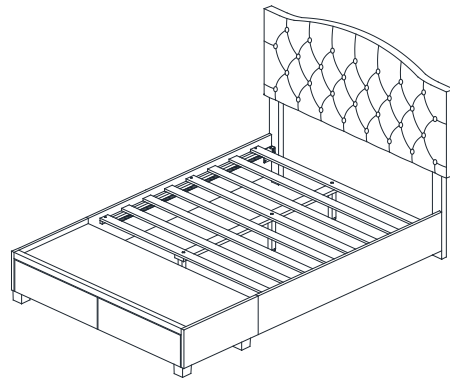

## PARTS LIST / LISTE DES PIÈCES / LISTA DE PIEZAS

ITEM NO. / ARTICLE NO. / ARTICULO NO :DS-D401-295-2

DESCRIPTION / DESCRIPCIÓN : QUEEN BED/GRAND LIT/CAMA QUEEN

**A**

x1 Headboard Panel  
x1 Tête de lit  
x1 Panel de cabecera

DESCRIPTION / DESCRIPCIÓN : QUEEN BED/GRAND LIT/CAMA QUEEN

x1 RD401-295-2-LEGL-Headboard Left Leg \*  
Patte de gauche  
Pata izquierda

x1 RD401-295-2-LEGR-Right Leg \*  
Patte de droite  
Pata derecha

x4 RD401-295-FLEG-Footboard Leg \*  
Pattes de pied de lit  
Patas del pie de cama