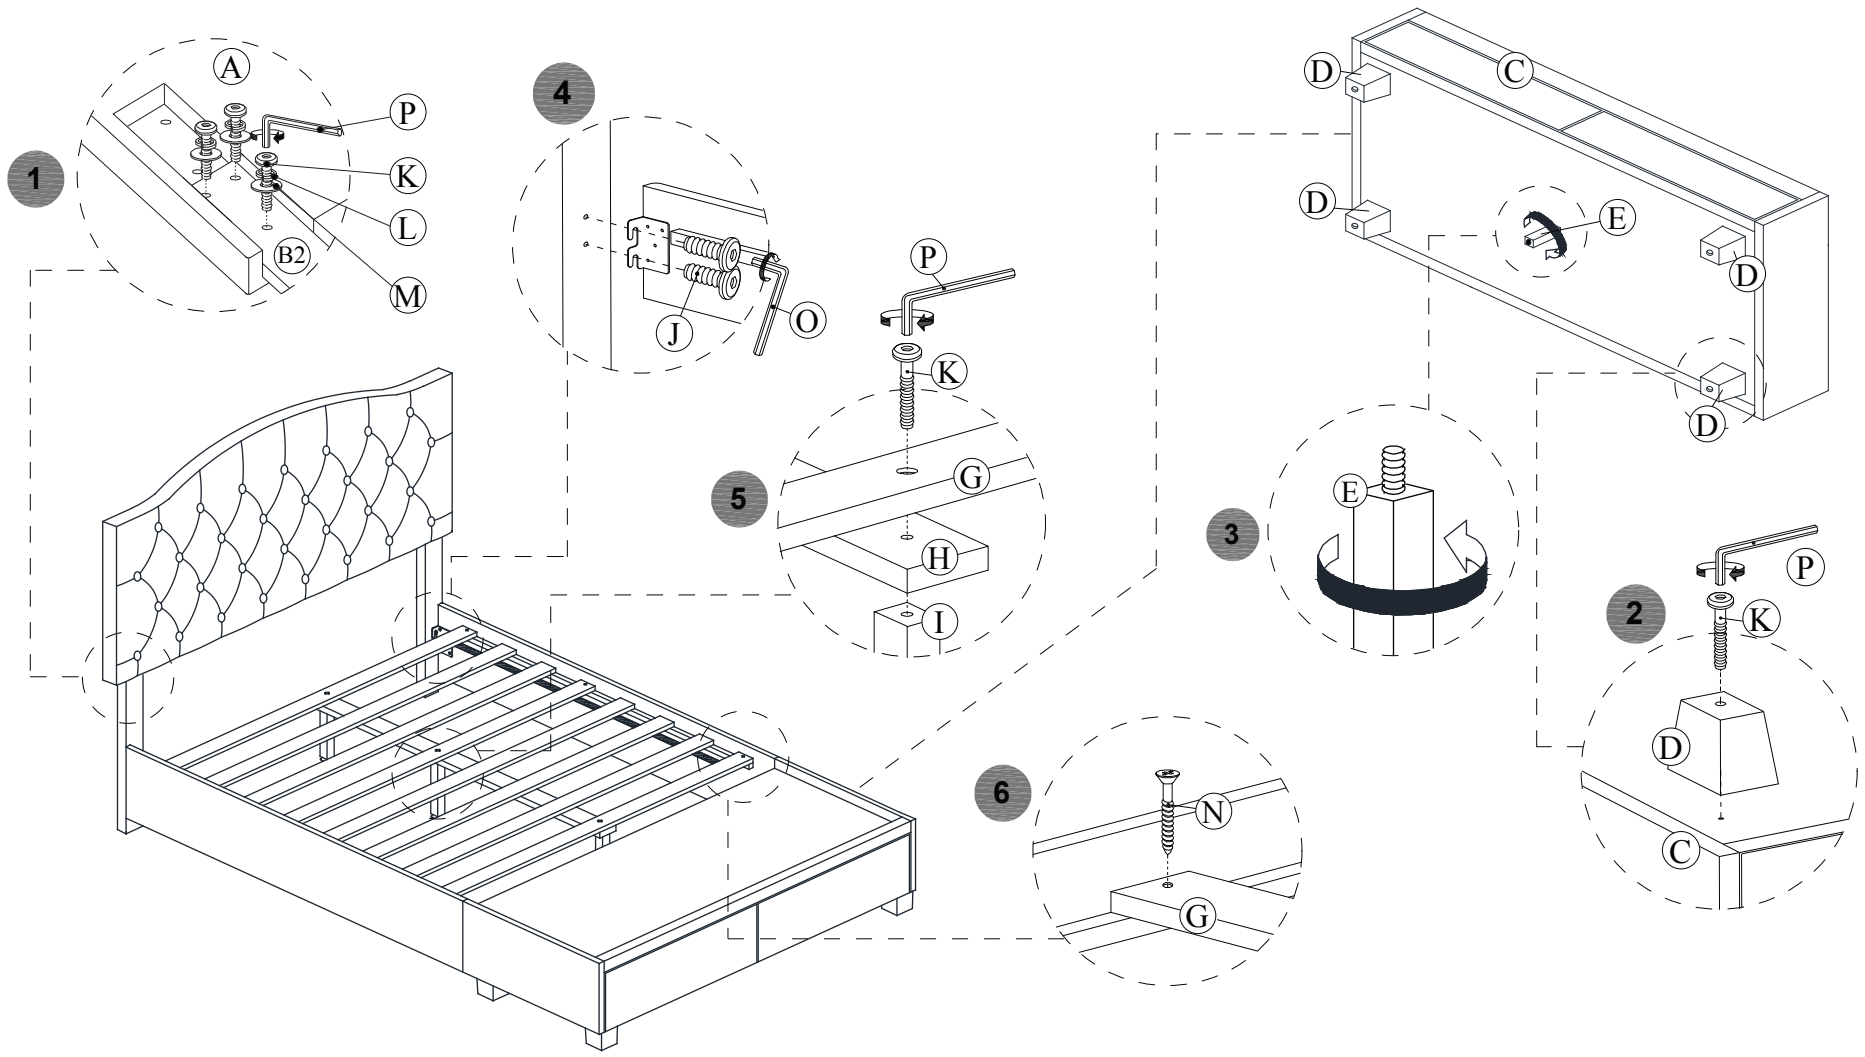

**O**

x1 Allen Wrench M5 x 65 \*  
x1 Clé hexagonale M5 x 65  
x1 Llave Allen M5 x 65

**P**

x1 Allen Wrench M4 x 100 \*  
x1 Clé hexagonale M4 x 100  
x1 Llave Allen M4 x 100

\* Replaceable Part

**ASSEMBLY INSTRUCTIONS / NOTICE DE MONTAGE / INSTRUCCIONES DE MONTAJE**

ITEM NO. / ARTICLE NO. / ARTICULO NO :DS-D401-295-2

DESCRIPTION / DESCRIPCIÓN : QUEEN BED/GRAND LIT/CAMA QUEEN

**REPLACEABLE PART / PARTIE REMPLACABLE / PARTE REEMPLAZABLE**

ITEM NO. / ARTICLE NO. / ARTICULO NO :DS-D401-295-2