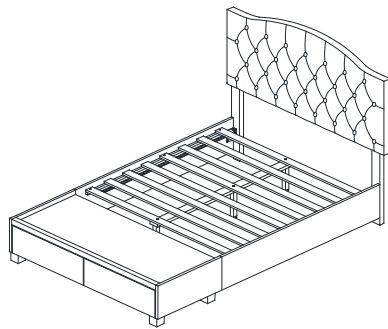

## PARTS LIST / LISTE DES PIÈCES / LISTA DE PIEZAS

ITEM NO. / ARTICLE NO. / ARTICULO NO :DS-D401-295-2

DESCRIPTION / DESCRIPCIÓN : QUEEN BED/GRAND LIT/CAMA QUEEN

**A**

x1 Headboard Panel  
x1 Tête de lit  
x1 Panel de cabecera

**B1**

x1 Left leg \*  
x1 Patte de gauche  
x1 Pata izquierda

**B2**

x1 Right Leg \*  
x1 Patte de droite  
x1 Pata derecha

**C**

x1 Footboard Panel  
x1 Pied de lit  
x1 Tablero de pie de cama

**D**

x4 Footboard Leg \*  
x4 Pattes de pied de lit  
x4 Patas del pie de cama

**E**

x1 Support Legs \*  
x1 Pieds  
x1 Patas de soporte

**F**

x2 Side Rail  
x2 Côtés de lit  
x2 Largueros laterales

**G**

x1 Slat \*  
x1 Lattes  
x1 Listones

**H**

x1 Center Rail \*  
x1 Pattes de supports  
x1 Patas de apoyo de listones