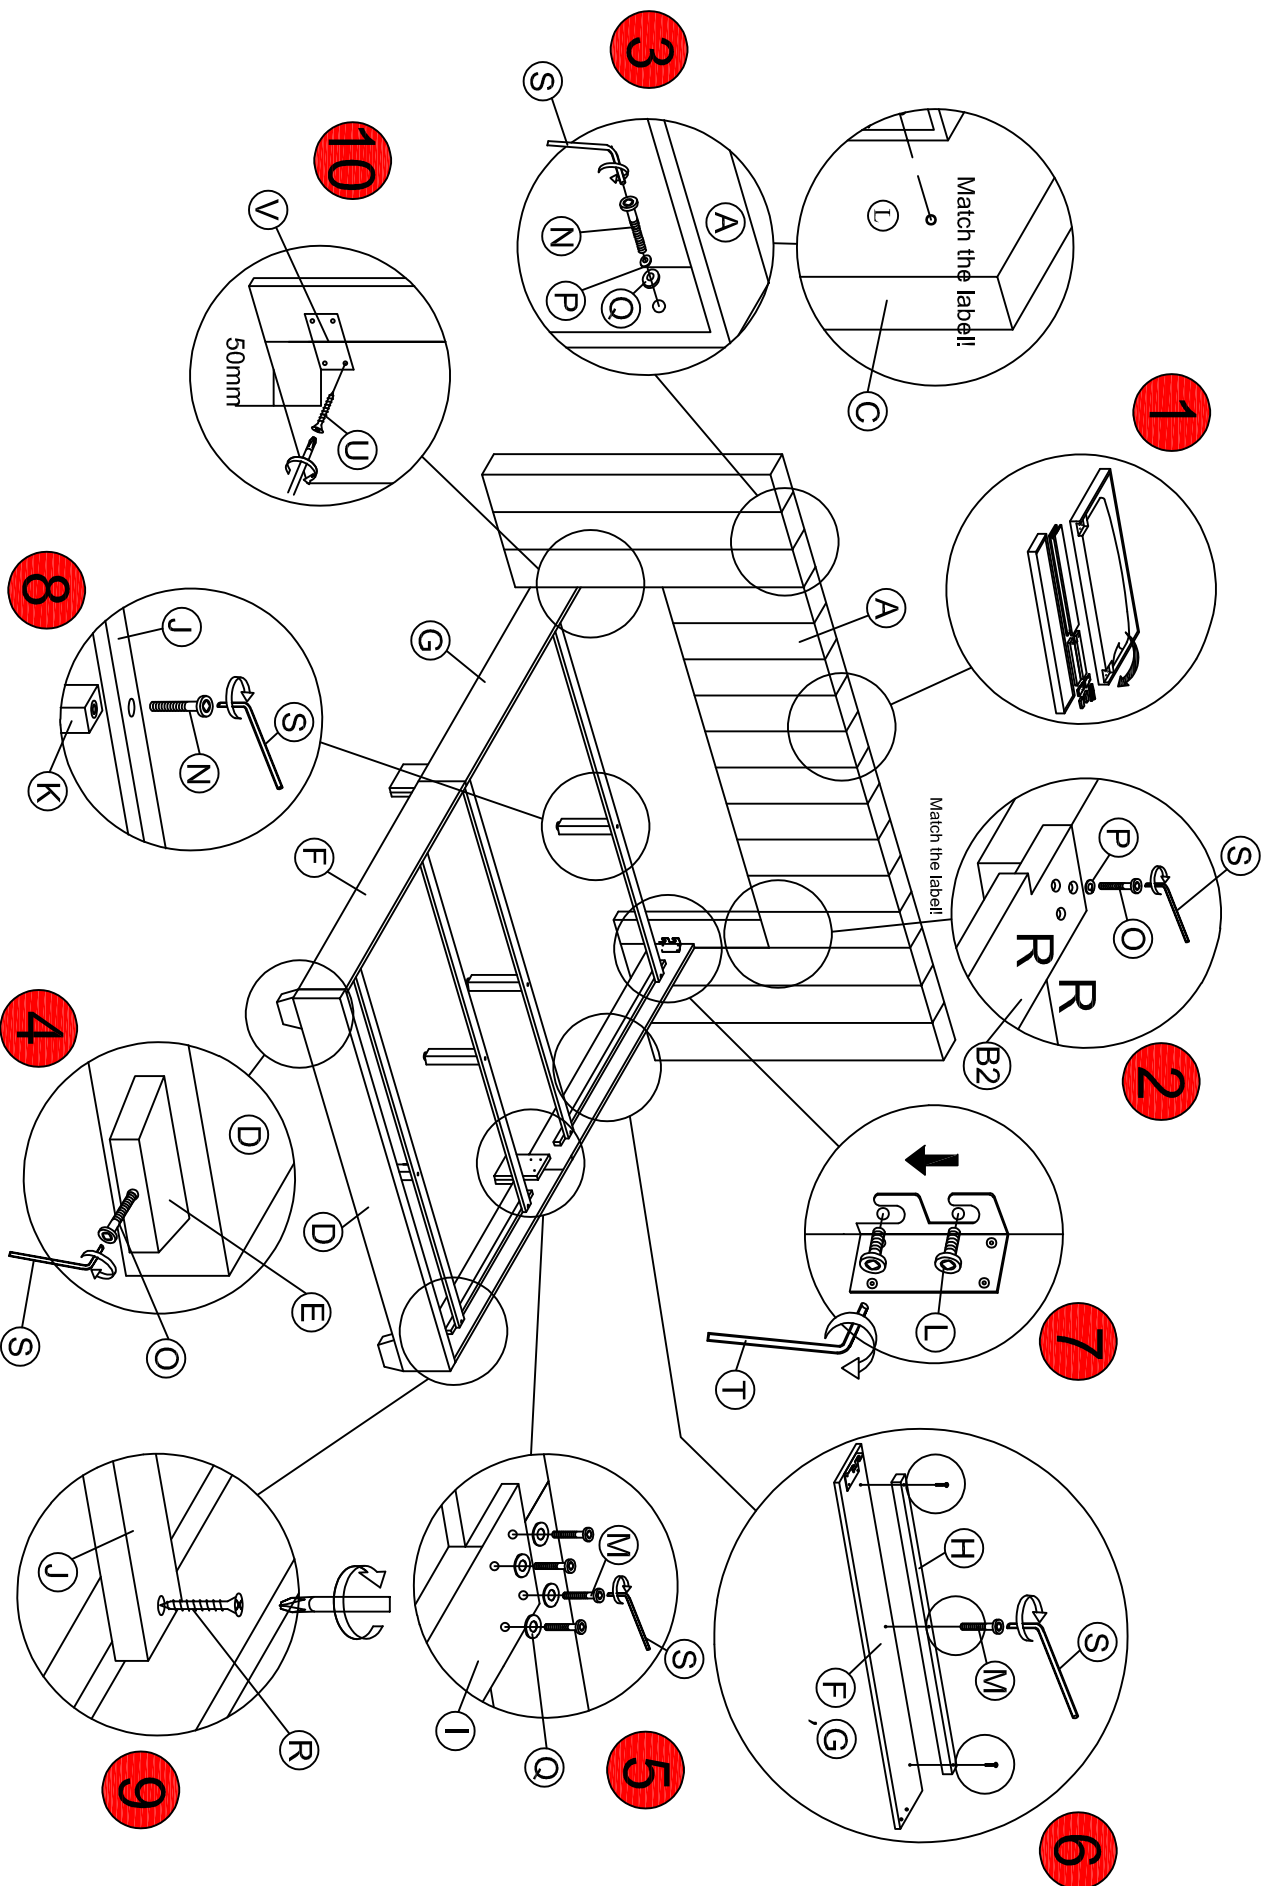

PART LIST / LISTE DES PIECES / LISTA DE PIEZAS

ITEM NO. / ARTICLE NO. / ARTICULO NO : DS-D423-290-1 / DS-D423-290-2

DESCRIPTION / DESCRIPCIÓN : QUEEN BED/GRAND LIT/CAMA QUEEN

x1 Headboard
x1 Tête de lit
x1 Panel de la cabecera

x8 Allen bolt M6 X 50mm
x8 Vis à tête creuse hexagonale M6 X 50mm
x8 Perno Allen M6 X 50mm

x10 Spring washer M6
x10 Rondelle à ressort M6
x10 Arandela auto-bloqueante M6

x12 Flat washer M6
x12 Rondelle plate M6
x12 Arandela plana M6

x8 Screw M4 X 32mm
x8 Vis M4 X 32mm
x8 Tornillo M4 X 32mm

x1 Allen Wrench M4 X 100mm
x1 Clé hexagonale M4 X 100mm
x1 Llave Allen M4 X 100mm

x1 Allen Wrench M5 X 70mm
x1 Clé hexagonale M5 X 70mm
x1 Llave Allen M5 X 70mm

x8 Screw M4 X 16mm
x8 Vis M4 X 16mm
x8 Tornillo M4 X 16mm

x2 Metal Plate
x2 Plaque de métal
x2 Placa de metal

* Replaceable Part

REPLACEABLE PART / PARTIE REMPLACABLE / PARTE REEMPLAZABLE

ITEM NO. / ARTICLE NO. / ARTICULO NO : DS-D423-290-1 / DS-D423-290-2