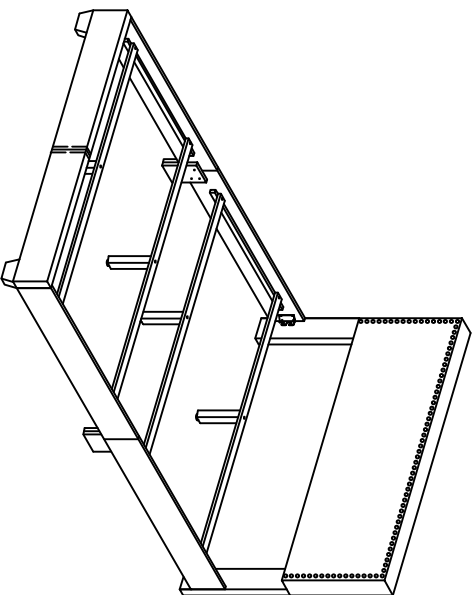

PART LIST / LISTE DES PIÈCES / LISTA DE PIEZAS

ITEM NO. / ARTICLE NO. / ARTICULO NO : DS-D424-290-1 / DS-D424-290-2 / DS-D424-290-3

DESCRIPTION / DESCRIPCIÓN : QUEEN BED/GRAND LIT/CAMA QUEEN

x1 Headboard
x1 Tête de lit
x1 Panel de la cabecera

* Replaceable Part

ASSEMBLY INSTRUCTIONS / NOTICE DE MONTAGE / INSTRUCCIONES DE MONTAJE
ITEM NO. / ARTICLE NO. / ARTICULO NO : DS-D424-290-1 / DS-D424-290-2 / DS-D424-290-3
DESCRIPTION / DESCRIPCIÓN : QUEEN BED/GRAND LIT/CAMA QUEEN

REPLACABLE PART / PARTIE REMPLACABLE / PARTE REEMPLAZABLE

ITEM NO. / ARTICLE NO. / ARTICULO NO : DS-D424-290-1 / DS-D424-290-2 / DS-D424-290-3

DESCRIPTION / DESCRIPCIÓN : QUEEN BED/GRAND LIT/CAMA QUEEN

x2 RD424-290-HLEG - Headboard legs
Pattes de tête de lit
Patas de la cabecera