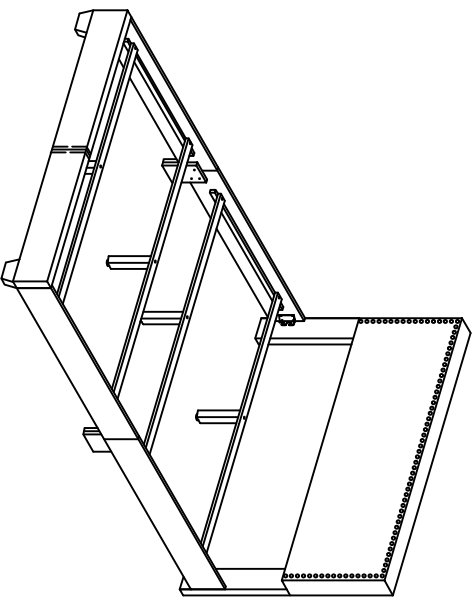

PART LIST / LISTE DES PIÈCES / LISTA DE PIEZAS

ITEM NO. / ARTICLE NO. / ARTICULO NO : DS-D424-290-1 / DS-D424-290-2 / DS-D424-290-3

DESCRIPTION / DESCRIPCIÓN : QUEEN BED/GRAND LIT/CAMA QUEEN

x1 Headboard
x1 Tête de lit
x1 Panel de la cabecera

x2 Headboard legs
x2 Pattes De La Tête De Lit
x1 Panel de la cabecera

x1 Footboard
x1 Pied de lit
x1 Pie de cama

x2 Footboard leg
x2 Pattes de pied de lit
x2 Pates del pie de cama

x2 Side rail
x2 Côtés de lit
x2 Langueros lateral

x2 Side rail
x2 Côtés de lit
x2 Langueros lateral

x4 Side rail support
x4 Supports Côtés de lit
x4 Soportes Langueros lateral

x2 Center support
x2 Supports centraux
x2 Soportes centrales

x4 Slat
x4 Lattes
x4 Listones