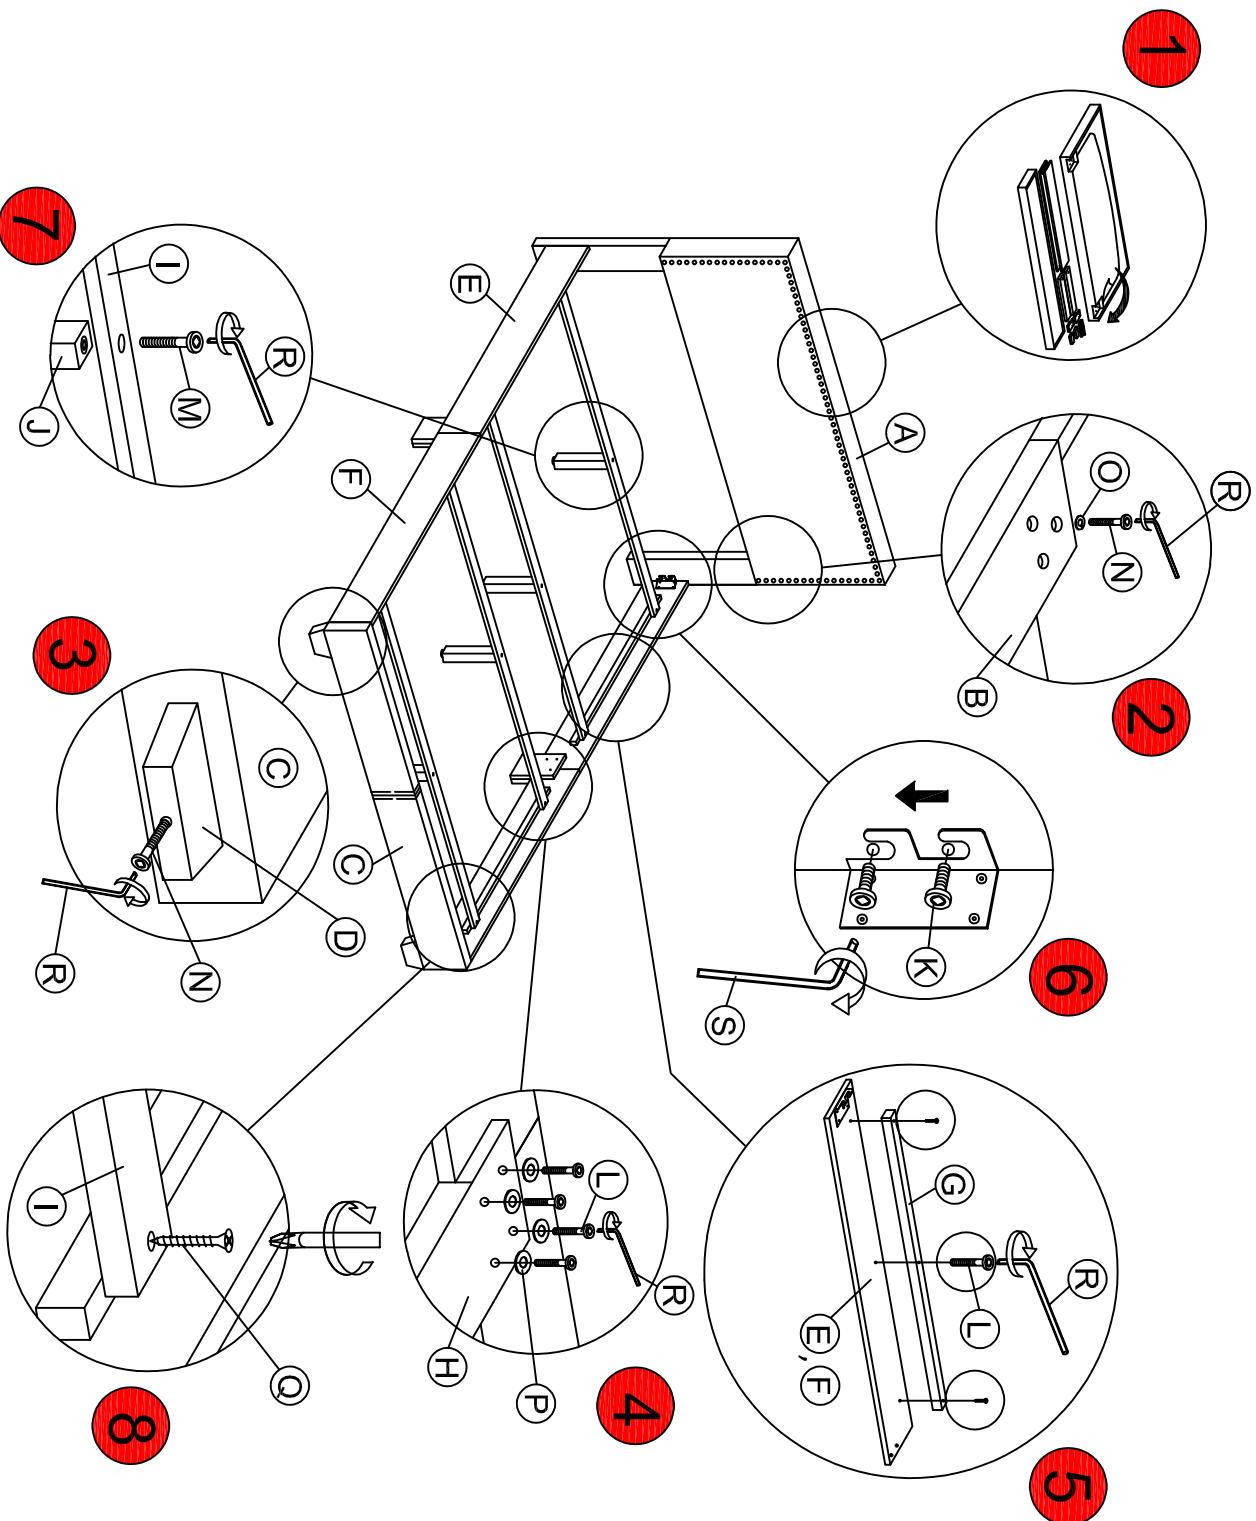

x4 Allen bolt M6 X 35mm
x4 Vis à tête creuse hexagonale M6 X 35mm
x4 Perno Allen M6 X 35mm

x8 Allen bolt M6 X 50mm
x8 Vis à tête creuse hexagonale M6 X 50mm
x8 Perno Allen M6 X 50mm

x6 Spring washer M6
x6 Rondelle à ressort M6
x6 Arandela auto-bloqueante M6

x8 Flat washer M6
x8 Rondelle plate M6
x8 Arandela plana M6

x8 Screw M4 X 32mm
x8 Vis M4 X 32mm
x8 Tornillo M4 X 32mm

x1 Allen Wrench M4 X 100mm
x1 Clé hexagonale M4 X 100mm
x1 Llave Allen M4 X 100mm

x1 Allen Wrench M5 X 70mm
x1 Clé hexagonale M5 X 70mm
x1 Llave Allen M5 X 70mm

* Replaceable Part

ASSEMBLY INSTRUCTIONS / NOTICE DE MONTAGE / INSTRUCCIONES DE MONTAJE
ITEM NO. / ARTICLE NO. / ARTICULO NO : DS-D424-290-1 / DS-D424-290-2 / DS-D424-290-3
DESCRIPTION / DESCRIPCIÓN : QUEEN BED/GRAND LIT/CAMA QUEEN

REPLACABLE PART / PARTIE REMPLACABLE / PARTE REEMPLAZABLE

ITEM NO. / ARTICLE NO. / ARTICULO NO : DS-D424-290-1 / DS-D424-290-2 / DS-D424-290-3

DESCRIPTION / DESCRIPCIÓN : QUEEN BED/GRAND LIT/CAMA QUEEN

x2 RD424-290-HLEG - Headboard legs
Pattes de tête de lit
Patas de la cabecera