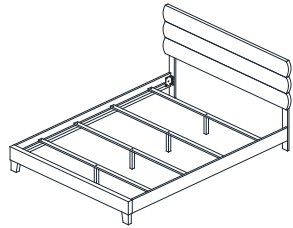

**PARTS LIST / LISTE DES PIÈCES / LISTA DE PIEZAS**  
 ITEM NO. / ARTICLE NO. / ARTICULO NO :DS-D444-290-1/2/3  
 DESCRIPTION / DESCRIPCIÓN : QUEEN BED/GRAND LIT/CAMA QUEEN

**A1**

x1 Headboard Panel  
x1 Tête de lit  
x1 Panel de cabecera

**A2**

x2 Headboard Panel  
x2 Tête de lit  
x2 Panel de cabecera

**B**

x2 Leg \*  
x2 Patte de gauche  
x2 Pata izquierda

**C**

x1 Footboard Panel  
x1 Pied de lit  
x1 Tablero de pie de cama

**D**

x2 Foot \*  
x2 Pied  
x2 Pie

**E**

x2 Side Rail  
x2 Côtés de lit  
x2 Largueros laterales

**F**

x4 Slat \*  
x4 Lattes  
x4 Listones

**G**

x4 Support Leg \*  
x4 Pied  
x4 Pierna de soporte

**H**

x1 Short Headboard Support \*  
x1 Support Central  
x1 Riel de soporte