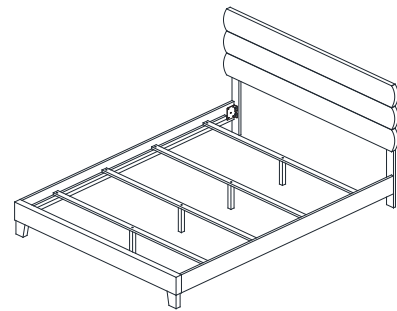

**PARTS LIST / LISTE DES PIÈCES / LISTA DE PIEZAS**  
 ITEM NO. / ARTICLE NO. / ARTICULO NO :DS-D444-290-1/2/3  
 DESCRIPTION / DESCRIPCIÓN : QUEEN BED/GRAND LIT/CAMA QUEEN

**A1**

x1 Headboard Panel  
x1 Tête de lit  
x1 Panel de cabecera

**\* Replaceable Part**

**ASSEMBLY INSTRUCTIONS / NOTICE DE MONTAGE / INSTRUCCIONES DE MONTAJE**

ITEM NO. / ARTICLE NO. / ARTICULO NO :DS-D444-290-1/2/3

DESCRIPTION / DESCRIPCIÓN : QUEEN BED/GRAND LIT/CAMA QUEEN

**REPLACEABLE PART / PARTIE REMPLACABLE / PARTE REEMPLAZABLE**

ITEM NO. / ARTICLE NO. / ARTICULO NO :DS-D444-290-1/2/3

DESCRIPTION / DESCRIPCIÓN : QUEEN BED/GRAND LIT/CAMA QUEEN

x2 RD444-290-LEG-Leg \*  
Patte de gauche  
Pata izquierda