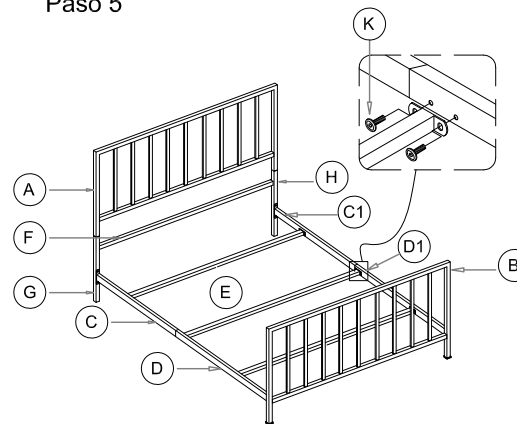

DESCRIPTION / DESCRIPCIÓN : King Metal Bed / Très grand lit en métal / King Cama metálica

Step 1
Étape 1
Paso 1

Step 2
Étape 2
Paso 2

Step 3
Étape 3
Paso 3

Step 4
Étape 4
Paso 4

Step 5
Étape 5
Paso 5

Step 6
Étape 6
Paso 6

REPLACEABLE PART / PARTIE REMPLAÇABLE / PARTE REEMPLAZABLE

ITEM NO. / ARTICLE NO. / ARTICULO NO : DS-D170-291-M01

DESCRIPTION / DESCRIPCIÓN : King Metal Bed / Très grand lit en métal / King Cama metálica