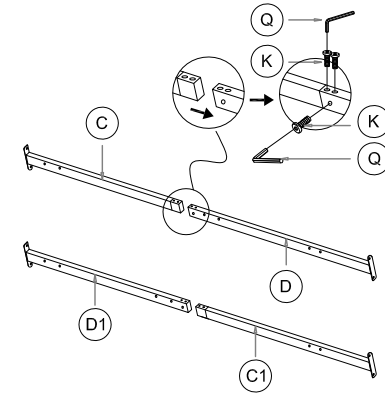

L

x12+1 Long bolt $\frac{1}{4}$ "
x12+1 Boulon longue
x12+1 Perno largo

M

x6 Adjustable levelers
x6 Patin réglables
x6 Niveladores ajustable

N

x12+1 Flat Washer
x12+1 Rondelle plate
x12+1 Arandela plana

O

x12+1 Nuts
x12+1 Écrous
x12+1 Tuercas

P

x1 Open wrench
x1 Clé à fourche
x1 Llave de boca

Q

x1 Allen Key
x1 Clé hexagonale
x1 Llave Allen

* Replaceable Part

ASSEMBLY INSTRUCTIONS / NOTICE DE MONTAGE / INSTRUCCIONES DE MONTAJE

ITEM NO. / ARTICLE NO. / ARTICULO NO : DS-D170-291-M01

DESCRIPTION / DESCRIPCIÓN : King Metal Bed / Très grand lit en métal / King Cama metálica

Step 1
Étape 1
Paso 1

Step 2
Étape 2
Paso 2

Step 3
Étape 3
Paso 3

Step 4
Étape 4
Paso 4

Step 5
Étape 5
Paso 5

Step 6
Étape 6
Paso 6

REPLACEABLE PART / PARTIE REMPLAÇABLE / PARTE REEMPLAZABLE

ITEM NO. / ARTICLE NO. / ARTICULO NO : DS-D170-291-M01

DESCRIPTION / DESCRIPCIÓN : King Metal Bed / Très grand lit en métal / King Cama metálica