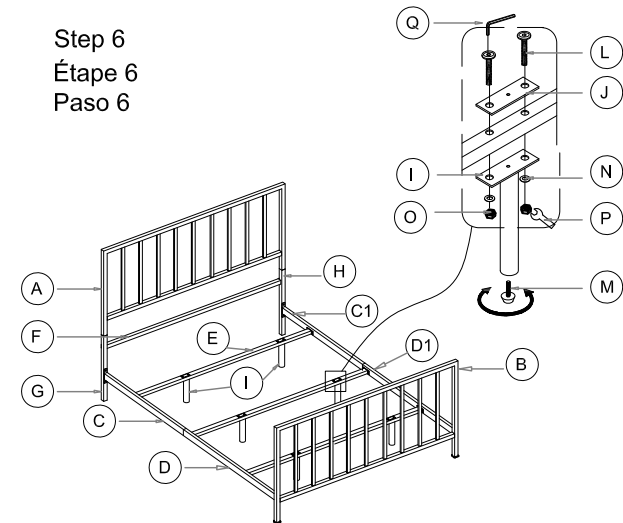

DESCRIPTION / DESCRIPCIÓN : King Metal Bed / Très grand lit en métal / King Cama metálica

Step 1
Étape 1
Paso 1

Step 2
Étape 2
Paso 2

Step 3
Étape 3
Paso 3

Step 4
Étape 4
Paso 4

Step 5
Étape 5
Paso 5

Step 6
Étape 6
Paso 6

REPLACEABLE PART / PARTIE REMPLAÇABLE / PARTE REEMPLAZABLE

ITEM NO. / ARTICLE NO. / ARTICULO NO : DS-D170-291-M01

DESCRIPTION / DESCRIPCIÓN : King Metal Bed / Très grand lit en métal / King Cama metálica