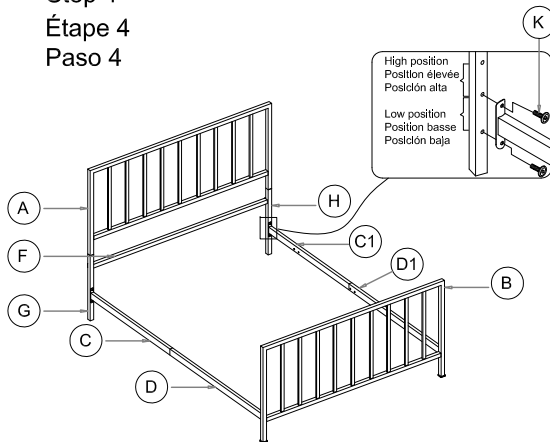

DESCRIPTION / DESCRIPCIÓN : King Metal Bed / Très grand lit en métal / King Cama metálica

Step 1
Étape 1
Paso 1

Step 2
Étape 2
Paso 2

Step 3
Étape 3
Paso 3

Step 4
Étape 4
Paso 4

Step 5
Étape 5
Paso 5

Step 6
Étape 6
Paso 6

REPLACEABLE PART / PARTIE REMPLAÇABLE / PARTE REEMPLAZABLE

ITEM NO. / ARTICLE NO. / ARTICULO NO : DS-D170-291-M01

DESCRIPTION / DESCRIPCIÓN : King Metal Bed / Très grand lit en métal / King Cama metálica