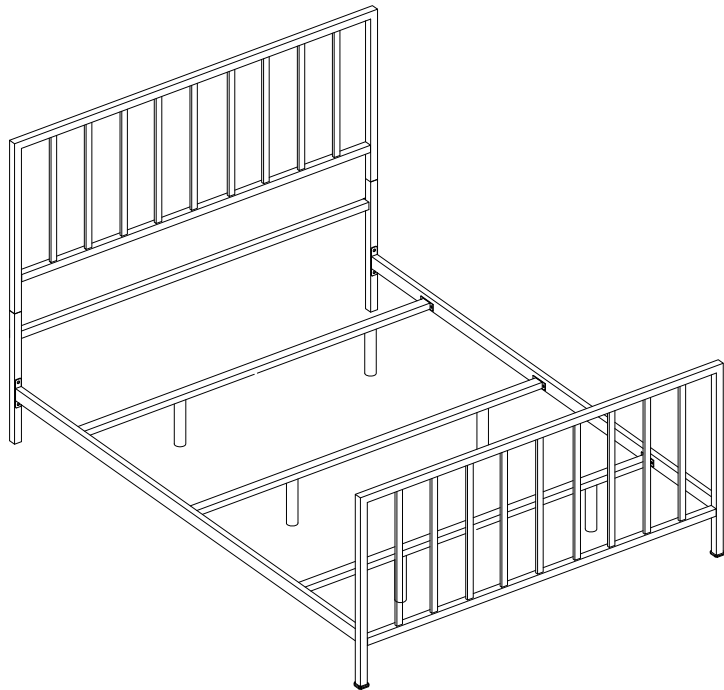

PARTS LIST / LISTE DES PIÈCES / LISTA DE PIEZAS

ITEM NO. / ARTICLE NO. / ARTICULO NO : DS-D170-291-M01

DESCRIPTION / DESCRIPCIÓN : King Metal Bed / Très grand lit en métal / King Cama metálica

A

x1 Headboard panel
x1 Tête de lit
x1 Panel de cabecera

DESCRIPTION / DESCRIPCIÓN : King Metal Bed / Très grand lit en métal / King Cama metálica

Step 1
Étape 1
Paso 1

Step 2
Étape 2
Paso 2

Step 3
Étape 3
Paso 3

Step 4
Étape 4
Paso 4

Step 5
Étape 5
Paso 5

Step 6
Étape 6
Paso 6

REPLACEABLE PART / PARTIE REMPLAÇABLE / PARTE REEMPLAZABLE

ITEM NO. / ARTICLE NO. / ARTICULO NO : DS-D170-291-M01

DESCRIPTION / DESCRIPCIÓN : King Metal Bed / Très grand lit en métal / King Cama metálica