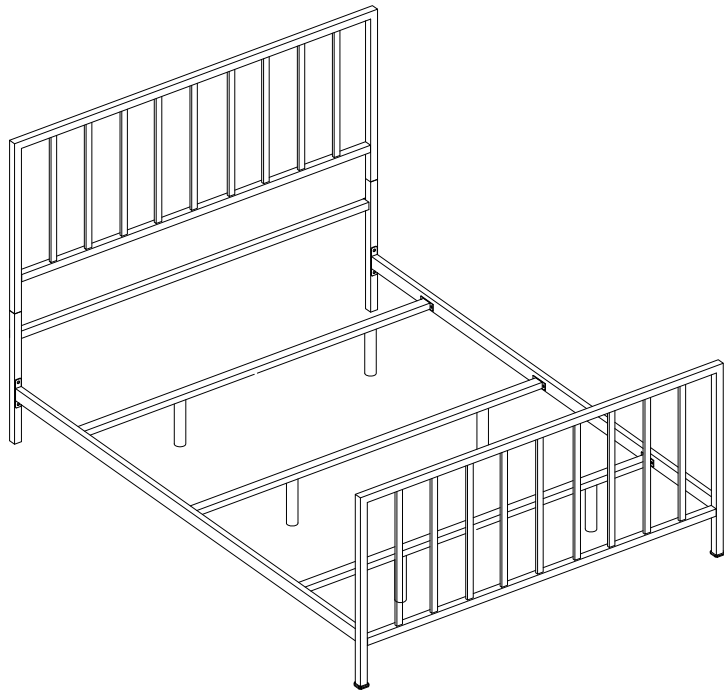

PARTS LIST / LISTE DES PIÈCES / LISTA DE PIEZAS

ITEM NO. / ARTICLE NO. / ARTICULO NO : DS-D170-291-M01

DESCRIPTION / DESCRIPCIÓN : King Metal Bed / Très grand lit en métal / King Cama metálica

A

x1 Headboard panel
x1 Tête de lit
x1 Panel de cabecera

B

x1 Footboard
x1 Pied de lit
x1 Pie de cama

C

x1 Side Rail
x1 Traverse
x1 Travesaño lateral

C1

x1 Side Rail
x1 Traverse
x1 Travesaño lateral

D

x1 Side Rail
x1 Traverse
x1 Travesaño lateral

D1

x1 Side Rail
x1 Traverse
x1 Travesaño lateral

E

x3 Slats
x3 Lattes
x3 Listones

F

x1 Slat
x1 Latte
x1 Listón

G

x1 Leg extension
x1 Rallonges de patte
x1 Extensiones de patas