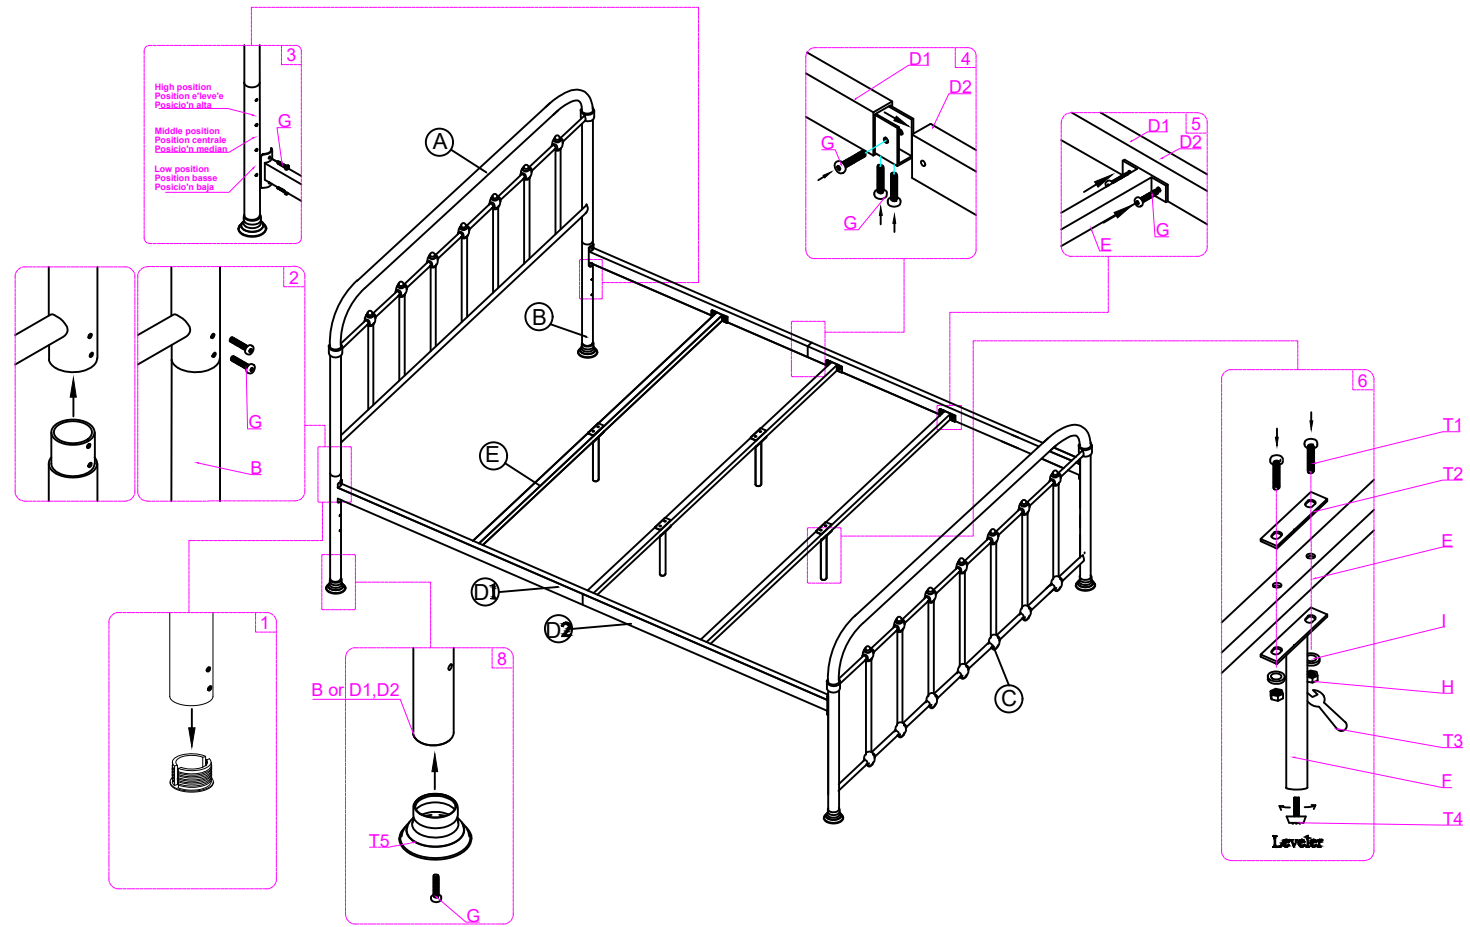

PARTS LIST / LISTE DES PIÈCES / LISTA DE PIEZAS

ITEM NO. / ARTICLE NO. / ARTICULO NO. : DS-2645-291

DESCRIPTION / DESCRIPCIÓN : King Curved Metal Bed / Très grand lit en métal / Cama king metálica

*Replaceable Part

ASSEMBLY INSTRUCTIONS / NOTICE DE MONTAGE / INSTRUCCIONES DE MONTAJE

ITEM NO. / ARTICLE NO. / ARTICULO NO. : DS-2645-291

DESCRIPTION / DESCRIPCIÓN : King Curved Metal Bed / Très grand lit en métal / Cama king metálica

REPLACEABLE PART / PARTIE REMPLACABLE / PARTE REEMPLAZABLE

ITEM NO. / ARTICLE NO. / ARTICULO NO. : DS-2645-291

DESCRIPTION / DESCRIPCIÓN : King Curved Metal Bed / Très grand lit en métal / Cama king metálica

x2 RDS-2645-288-LEGL
x2 Headboard Leg (Left & Right)
x2 Pattes de la tête de lit (gauche et droite)
x2 Patas de cabecera (izquierda y derecha)

x4 RDS-2645-288-SULEL (Long)
x4 RDS-2645-288-SULES (Short)
x4 RDS-2645-288-SULEM (Medium)
x12 Center Supports
x12 Supports centraux
x12 Soportes centrales