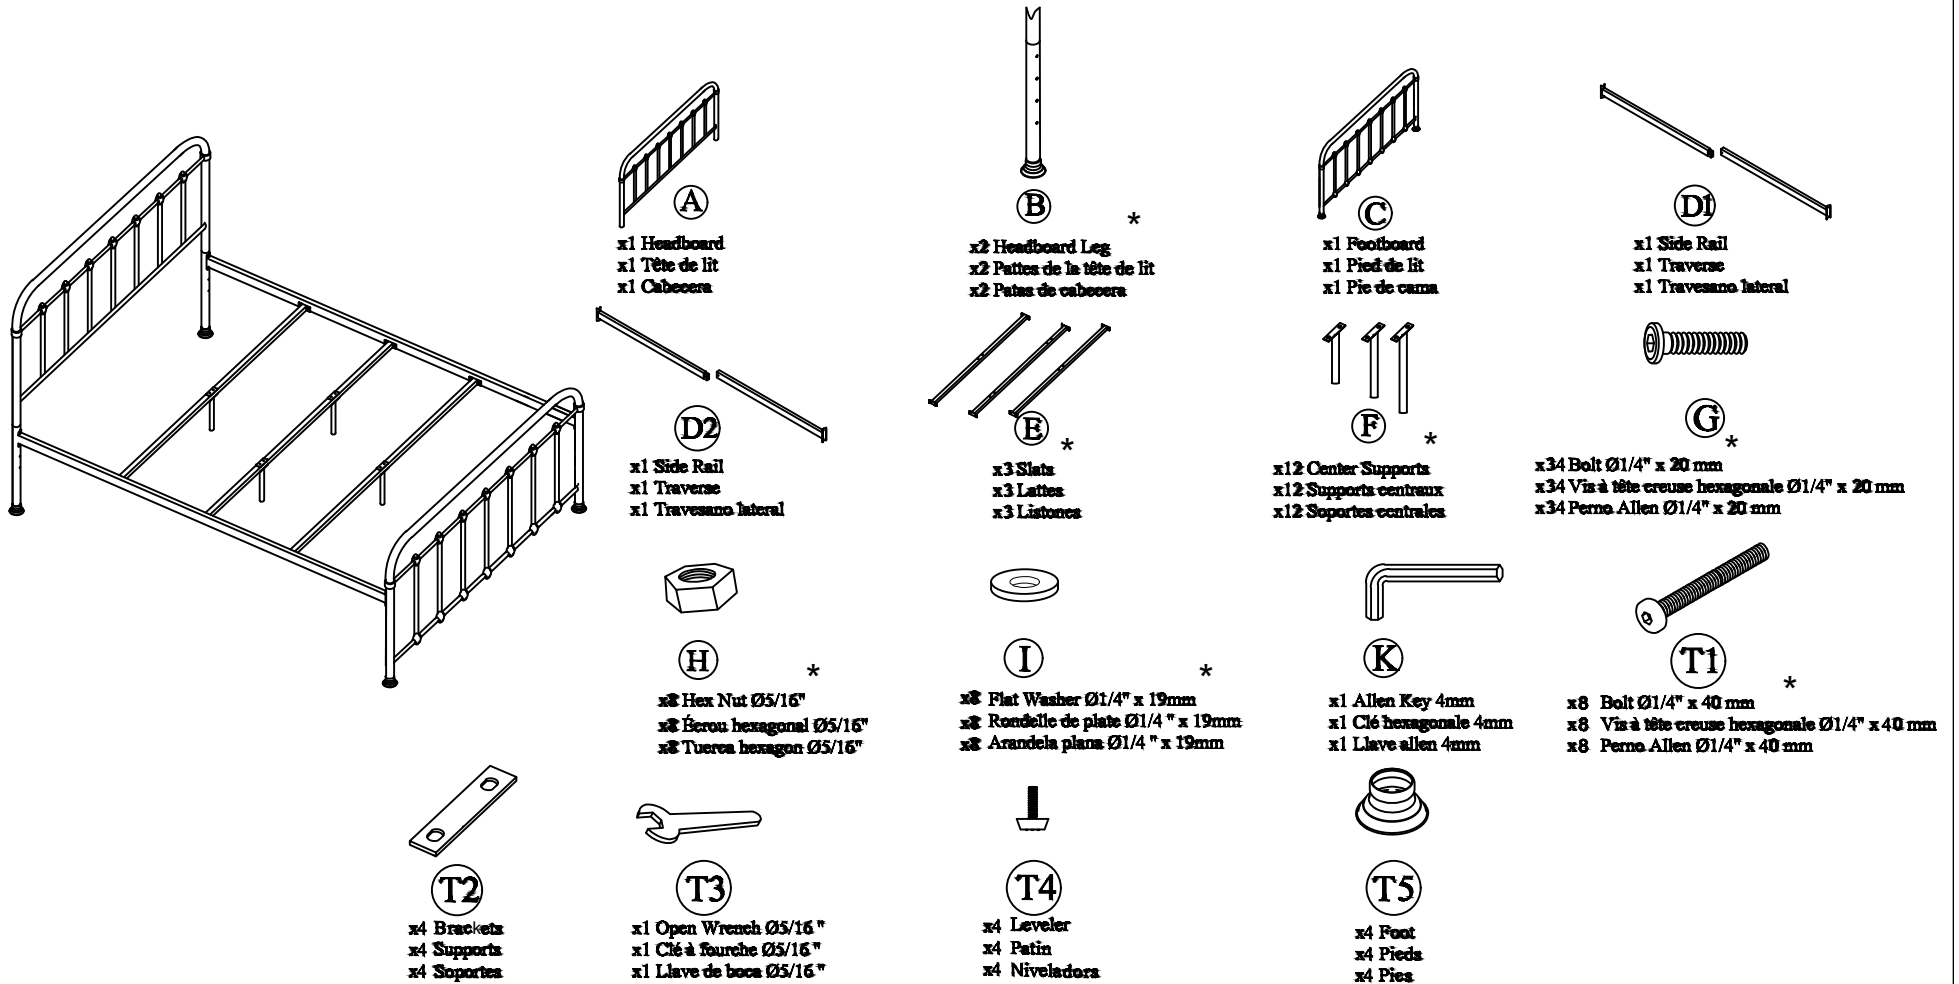

PARTS LIST / LISTE DES PIÈCES / LISTA DE PIEZAS

ITEM NO. / ARTICLE NO. / ARTICULO NO. : DS-2645-291

DESCRIPTION / DESCRIPCIÓN : King Curved Metal Bed / Très grand lit en métal / Cama king metálica

*Replaceable Part

ASSEMBLY INSTRUCTIONS / NOTICE DE MONTAGE / INSTRUCCIONES DE MONTAJE

ITEM NO. / ARTICLE NO. / ARTICULO NO. : DS-2645-291

DESCRIPTION / DESCRIPCIÓN : King Curved Metal Bed / Très grand lit en métal / Cama king metálica

REPLACEABLE PART / PARTIE REMPLACABLE / PARTE REEMPLAZABLE

ITEM NO. / ARTICLE NO. / ARTICULO NO. : DS-2645-291

DESCRIPTION / DESCRIPCIÓN : King Curved Metal Bed / Très grand lit en métal / Cama king metálica

x2 RDS-2645-288-LEGL
x2 Headboard Leg (Left & Right)
x2 Pattes de la tête de lit (gauche et droite)
x2 Patas de cabecera (izquierda y derecha)

x4 RDS-2645-288-SULEL (Long)
x4 RDS-2645-288-SULES (Short)
x4 RDS-2645-288-SULEM (Medium)
x12 Center Supports
x12 Supports centraux
x12 Soportes centrales