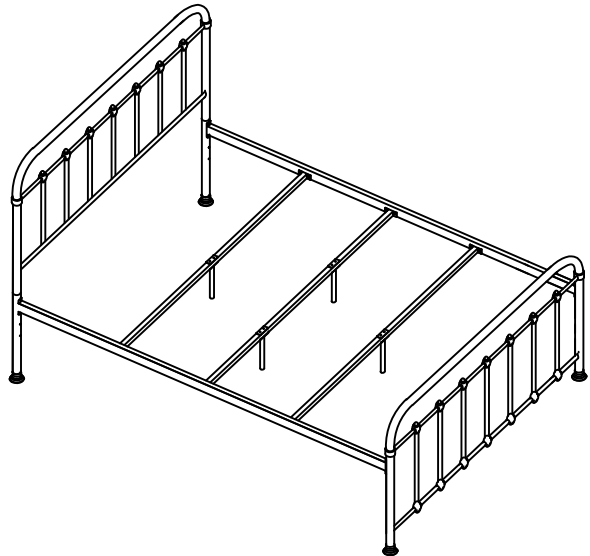

PARTS LIST / LISTE DES PIÈCES / LISTA DE PIEZAS

ITEM NO. / ARTICLE NO. / ARTICULO NO. : DS-2645-291

DESCRIPTION / DESCRIPCIÓN : King Curved Metal Bed / Très grand lit en métal / Cama king metálica

*Replaceable Part

ASSEMBLY INSTRUCTIONS / NOTICE DE MONTAGE / INSTRUCCIONES DE MONTAJE

ITEM NO. / ARTICLE NO. / ARTICULO NO. : DS-2645-291

DESCRIPTION / DESCRIPCIÓN : King Curved Metal Bed / Très grand lit en métal / Cama king metálica

REPLACEABLE PART / PARTIE REMPLACABLE / PARTE REEMPLAZABLE

ITEM NO. / ARTICLE NO. / ARTICULO NO. : DS-2645-291

DESCRIPTION / DESCRIPCIÓN : King Curved Metal Bed / Très grand lit en métal / Cama king metálica

x2 RDS-2645-288-LEGL
x2 Headboard Leg (Left & Right)
x2 Pattes de la tête de lit (gauche et droite)
x2 Patas de cabecera (izquierda y derecha)

x4 RDS-2645-288-SULEL (Long)
x4 RDS-2645-288-SULES (Short)
x4 RDS-2645-288-SULEM (Medium)
x12 Center Supports
x12 Supports centraux
x12 Soportes centrales