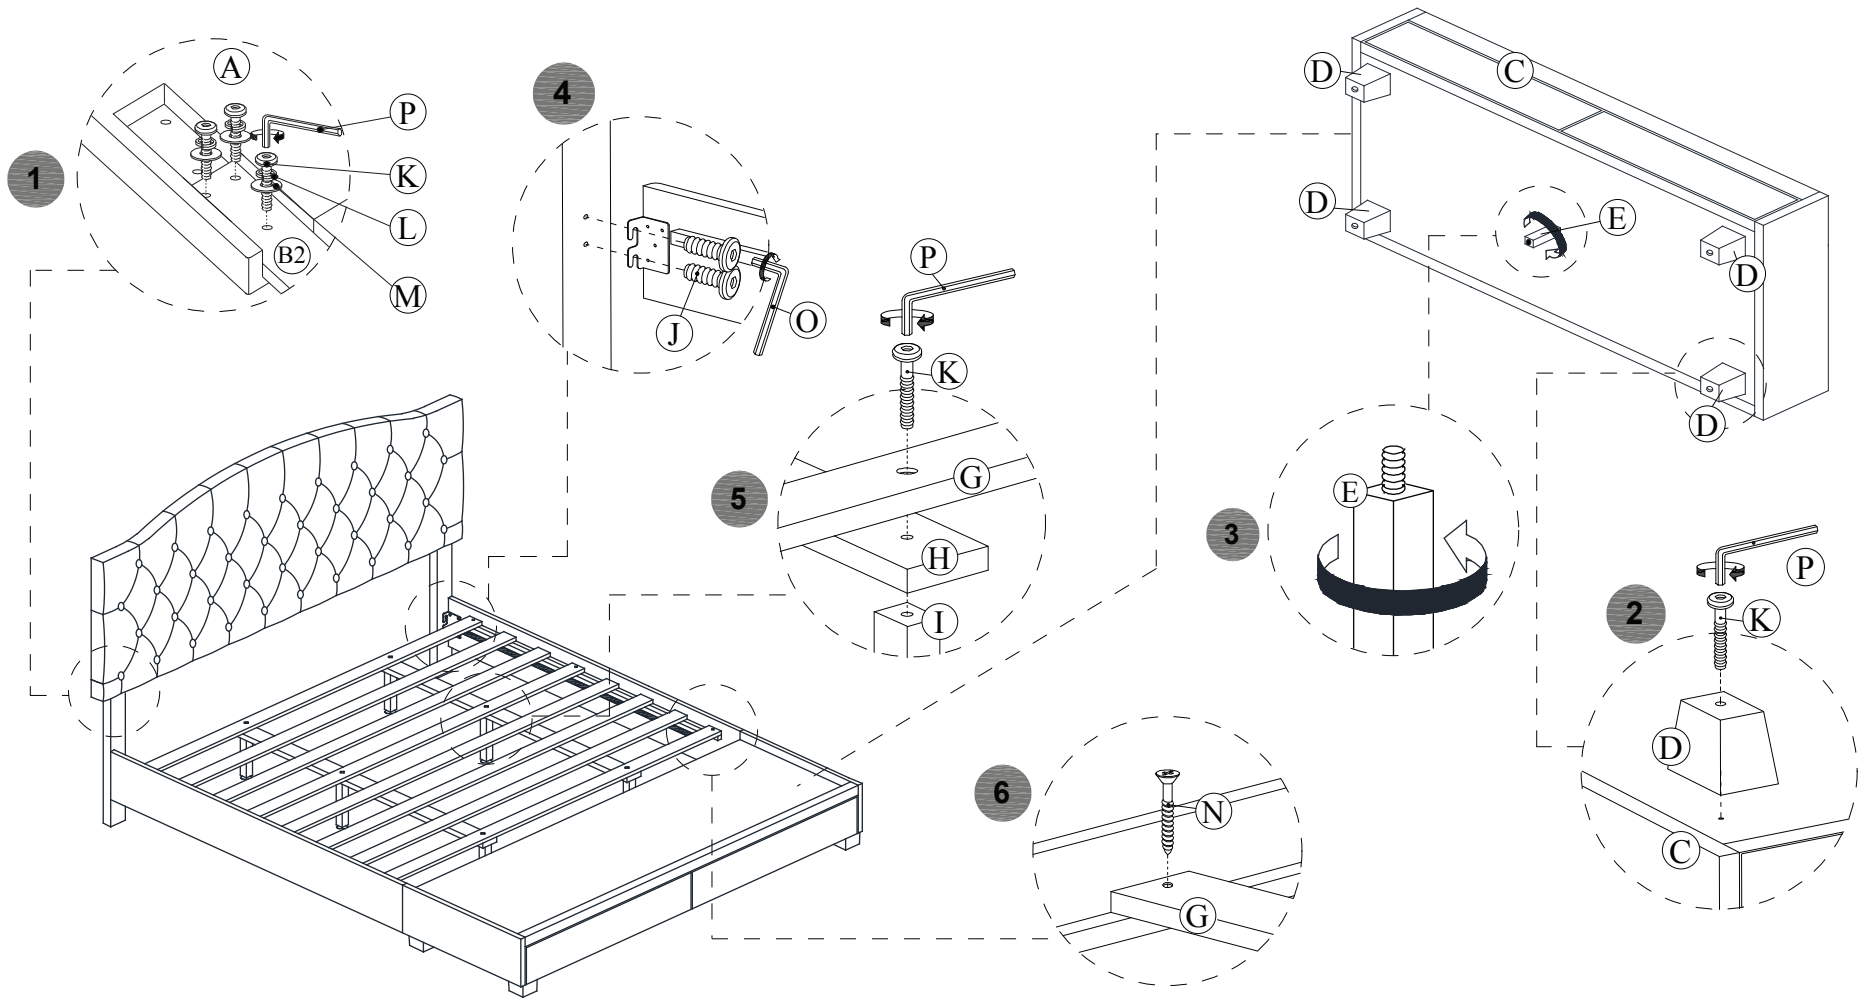

PARTS LIST / LISTE DES PIÈCES / LISTA DE PIEZAS

ITEM NO. / ARTICLE NO. / ARTICULO NO :D401-296-2

DESCRIPTION / DESCRIPCIÓN : KING BED/TRÈS GRAND LIT/CAMA TAMAÑO KING

	A	B1	B2	C	D
	x1 Headboard Panel x1 Tête de lit x1 Panel de cabecera	x1 Left leg * x1 Patte de gauche x1 Pata izquierda	x1 Right Leg * x1 Patte de droite x1 Pata derecha	x1 Footboard Panel x1 Pied de lit x1 Tablero de pie de cama	x4 Footboard Leg * x4 Pattes de pied de lit x4 Patas del pie de cama
	E	F	G	H	I
	x1 Footboard Support x1 Côtés de lit x1 Largueros laterales	x2 Side Rail x2 Côtés de lit x2 Largueros laterales	x1 Slat * x1 Lattes x1 Listones	x2 Center Rail * x2 Pattes de supports x2 Patas de apoyo de listones	x6 Center Leg * x6 Pattes centrales x6 Patas centrales
	J	K	L	M	N
	x8 Allen Bolt M8 x 20 * x8 Vis à tête creuse hexagonale M8 x 20 x8 Perno Allen M8 x 20	x16 Allen Bolt M6 x 50 * x16 Vis à tête creuse hexagonale M6 x 50 x16 Perno Allen M6 x 50	x 6 Spring Washer * x6 Rondelle à ressort x6 Arandela auto-bloqueante	x6 Flat Washer * x6 Rondelle plate x6 Arandela plana	x6 Screw M4 x 32 * x6 Vis M4 x 32 x6 Tornillo M4 x 32
	O	P			
	x1 Allen Wrench M5 x 65 * x1 Clé hexagonale M5 x 65 x1 Llave Allen M5 x 65	x1 Allen Wrench M4 x 100 * x1 Clé hexagonale M4 x 100 x1 Llave Allen M4 x 100			

* Replaceable Part

ASSEMBLY INSTRUCTIONS / NOTICE DE MONTAGE / INSTRUCCIONES DE MONTAJE

ITEM NO. / ARTICLE NO. / ARTICULO NO :D401-296-2

DESCRIPTION / DESCRIPCIÓN : KING BED/TRÈS GRAND LIT/CAMA TAMAÑO KING

REPLACEABLE PART / PARTIE REMPLACABLE / PARTE REEMPLAZABLE

ITEM NO. / ARTICLE NO. / ARTICULO NO :D401-296-2

DESCRIPTION / DESCRIPCIÓN : KING BED/TRÈS GRAND LIT/CAMA TAMAÑO KING

x1 RD401-296-2-LEGL-Headboard Left Leg *
Patte de gauche
Pata izquierda

* Replaceable Part