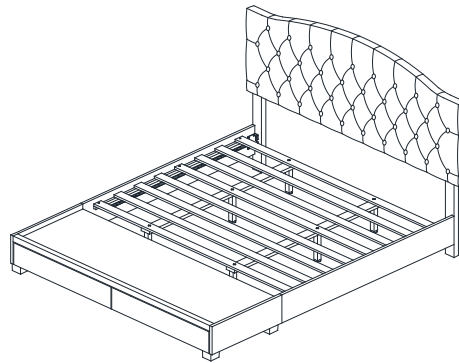

PARTS LIST / LISTE DES PIÈCES / LISTA DE PIEZAS

ITEM NO. / ARTICLE NO. / ARTICULO NO :D401-296-2

DESCRIPTION / DESCRIPCIÓN : KING BED/TRÈS GRAND LIT/CAMA TAMAÑO KING

	A	B1	B2	C	D
	x1 Headboard Panel x1 Tête de lit x1 Panel de cabecera	x1 Left leg * x1 Patte de gauche x1 Pata izquierda	x1 Right Leg * x1 Patte de droite x1 Pata derecha	x1 Footboard Panel x1 Pied de lit x1 Tablero de pie de cama	x4 Footboard Leg * x4 Pattes de pied de lit x4 Patas del pie de cama
	E	F	G	H	I
	x1 Footboard Support x1 Côtés de lit x1 Largueros laterales	x2 Side Rail x2 Côtés de lit x2 Largueros laterales	x1 Slat * x1 Lattes x1 Listones	x2 Center Rail * x2 Pattes de supports x2 Patas de apoyo de listones	x6 Center Leg * x6 Pattes centrales x6 Patas centrales
	J	K	L	M	N
	x8 Allen Bolt M8 x 20 * x8 Vis à tête creuse hexagonale M8 x 20 x8 Perno Allen M8 x 20	x16 Allen Bolt M6 x 50 * x16 Vis à tête creuse hexagonale M6 x 50 x16 Perno Allen M6 x 50	x 6 Spring Washer * x6 Rondelle à ressort x6 Arandela auto-bloqueante	x6 Flat Washer * x6 Rondelle plate x6 Arandela plana	x6 Screw M4 x 32 * x6 Vis M4 x 32 x6 Tornillo M4 x 32
	O	P			
	x1 Allen Wrench M5 x 65 * x1 Clé hexagonale M5 x 65 x1 Llave Allen M5 x 65	x1 Allen Wrench M4 x 100 * x1 Clé hexagonale M4 x 100 x1 Llave Allen M4 x 100			

* Replaceable Part

ASSEMBLY INSTRUCTIONS / NOTICE DE MONTAGE / INSTRUCCIONES DE MONTAJE

ITEM NO. / ARTICLE NO. / ARTICULO NO :D401-296-2

DESCRIPTION / DESCRIPCIÓN : KING BED/TRÈS GRAND LIT/CAMA TAMAÑO KING

REPLACEABLE PART / PARTIE REMPLACABLE / PARTE REEMPLAZABLE

ITEM NO. / ARTICLE NO. / ARTICULO NO :D401-296-2

DESCRIPTION / DESCRIPCIÓN : KING BED/TRÈS GRAND LIT/CAMA TAMAÑO KING

x1 RD401-296-2-LEGL-Headboard Left Leg *
Patte de gauche
Pata izquierda

x1 RD401-296-2-LEGR-Right Leg *
Patte de droite
Pata derecha

x4 RD401-296-FLEG-Footboard Leg *
Pattes de pied de lit
Patas del pie de cama

x1 RD401-296-CLEG-FB Cenetr Leg *
Pattes centrales
Patas centrales