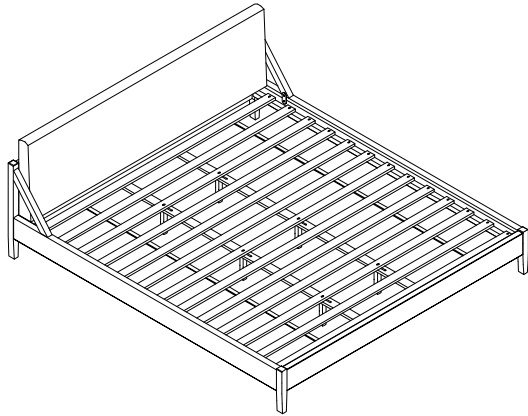

**PARTS LIST / LISTE DES PIÈCES / LISTA DE PIEZAS**

ITEM NO. / ARTICLE NO. / ARTICULO NO : D316-252-254-272-274-401

DESCRIPTION / LA DESCRIPTION / DESCRIPCIÓN : QUEEN-KING BED / GRAND LIT-TRÈS GRAND LIT / CAMA QUEEN-CAMA TAMAÑO KING

**A**  
x1 Headboard panel \*  
x1 Tête de lit  
x1 Panel de la cabecera

**B**  
x1 Footboard Panel \*  
x1 Pied de lit  
x1 Panel de pie de cama

**C**  
x2 Side Rail (Left & Right) \*  
x2 Traverse (gauche et droite)  
x2 Travesaño lateral (izquierda y derecha)

**D**  
x1 Slats roll \*  
x1 Bancs de lit  
x1 Listones

**E**  
x6 Center leg \*  
x6 Pattes centrales  
x6 Patas centrales

**F**  
x2 Slats Support rails \*  
x2 Bancs de lit  
x2 Listones

**G**  
x2 Headboard Support rails (Left & Right) \*  
x2 Pattes de la tête de lit (gauche et droite)  
x2 Patas de cabecera (izquierda y derecha)