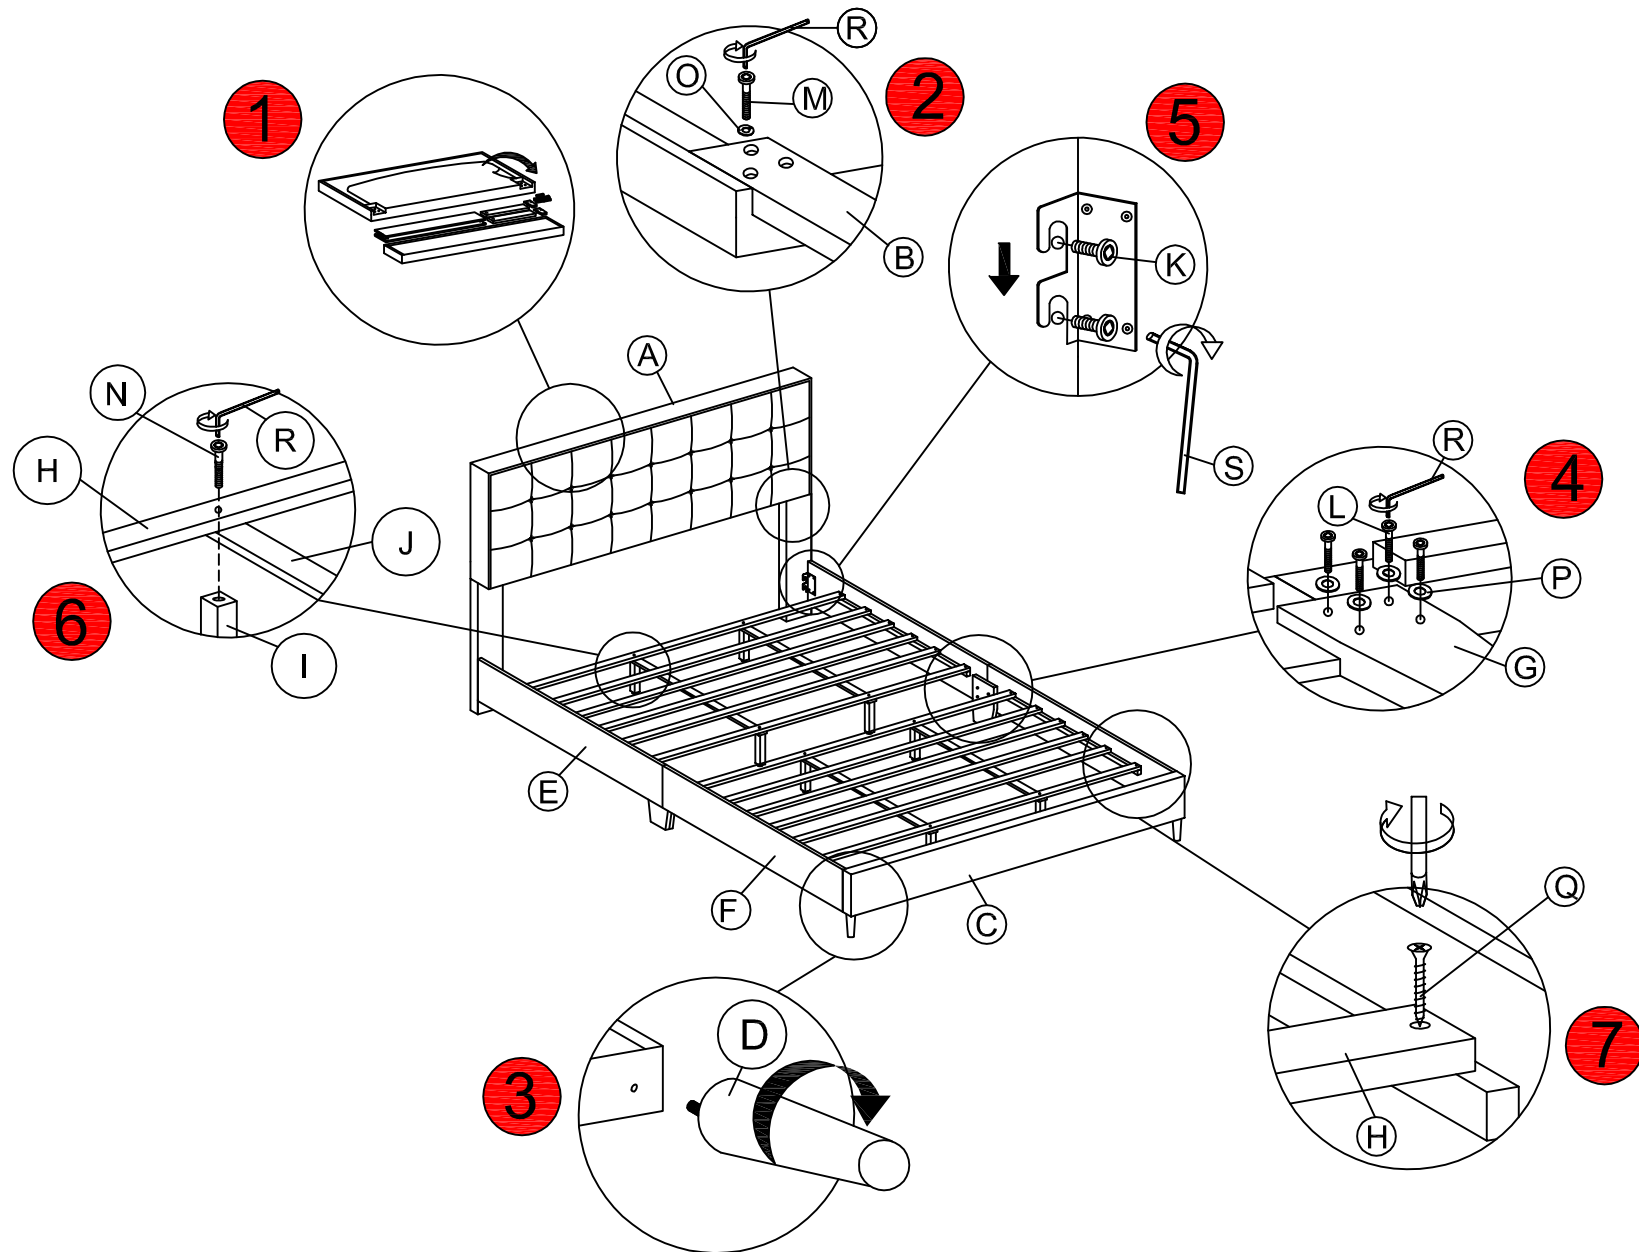

**R**  
 x1 Allen Wrench M4 X 65mm \*  
 x1 Clé hexagonale M4 X 65mm  
 x1 Llave Allen M4 X 65mm

**S**  
 x1 Allen Wrench M5 X 70mm \*  
 x1 Clé hexagonale M5 X 70mm  
 x1 Llave Allen M5 X 70mm

\* Replaceable Part

**ASSEMBLY INSTRUCTIONS / NOTICE DE MONTAGE / INSTRUCCIONES DE MONTAJE**

ITEM NO. / ARTICLE NO. / ARTICULO NO : DS-D333-293-113

DESCRIPTION / DESCRIPCIÓN : King Bed/ Très Grand Lit/ Cama Tamaño King

**REPLACEABLE PART / PARTIE REMPLACABLE / PARTE REEMPLAZABLE**