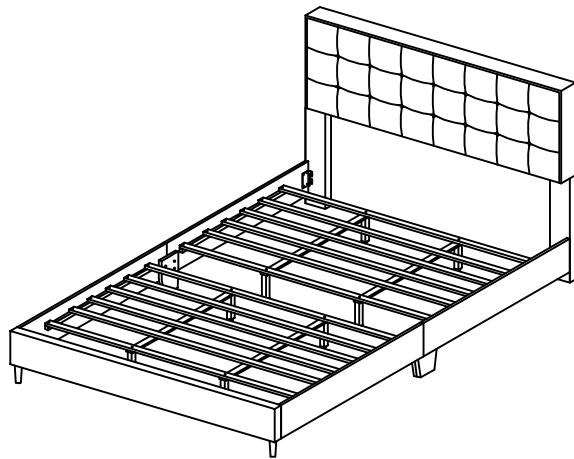

REPLACEABLE PART / PARTIE REMPLACABLE / PARTE REEMPLAZABLE

ITEM NO. / ARTICLE NO. / ARTICULO NO : DS-D333-293-113

DESCRIPTION / DESCRIPCIÓN : King Bed/ Très Grand Lit/ Cama Tamaño King

x2 RD333-293-113-HLEG - Headboard legs *
Pattes de tête de lit
Patatas de la cabecera

x2 RD333-293-113-FLEG - Footboard leg *
Pattes de pied de lit
Patatas del pie de cama

x2 RD333-293-113-LEGS - Center support leg *
Supports centraux
Soportes centrales

x2 RD333-293-113-SLAT - Slat *
Latte
Listones

x8 RD333-293-113-SULE - Slat Support Legs *
Pattes de supports
Patatas de apoyo de listones

x4 RD333-293-113-CERA - Center Rail *
Rail Central
Central Rail

x1 RD333-293-113-HWKI - Hardware kit list *
Liste des pièces de quincaillerie
Lista del kit de materiales

* Replaceable Part