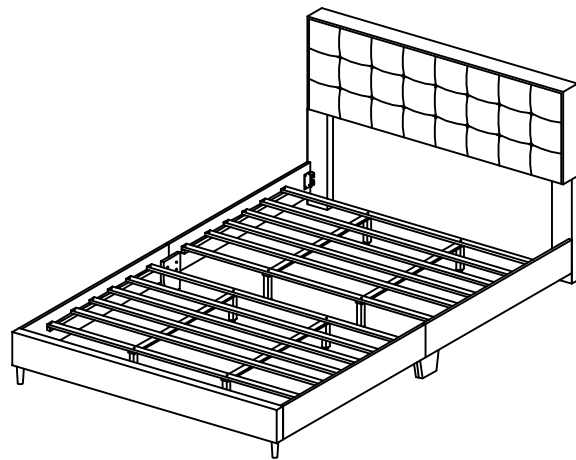

**PART LIST / LISTE DES PIÈCES / LISTA DE PIEZAS**

ITEM NO. / ARTICLE NO. / ARTICULO NO : DS-D333-293-113

DESCRIPTION / DESCRIPCIÓN : King Bed/ Très Grand Lit/ Cama Tamaño King

**A**  
 x1 Headboard  
 x1 Tête de lit  
 x1 Panel de la cabecera

**B**  
 x2 Headboard legs \*  
 x2 Pattes De La Tête De Lit  
 x2 Patas De Cabecera

**C**  
 x1 Footboard  
 x1 Pied de lit  
 x1 Pie de cama

**D**  
 x2 Footboard leg \*  
 x2 Pattes de pied de lit  
 x2 Patas del pie de cama

**E**  
 x2 Side rail  
 x2 Côtés de lit  
 x2 Largueros lateral

**F**  
 x2 Side rail  
 x2 Côtés de lit  
 x2 Largueros lateral

**G**  
 x2 Center support leg \*  
 x2 Supports centraux  
 x2 Soportes centrales