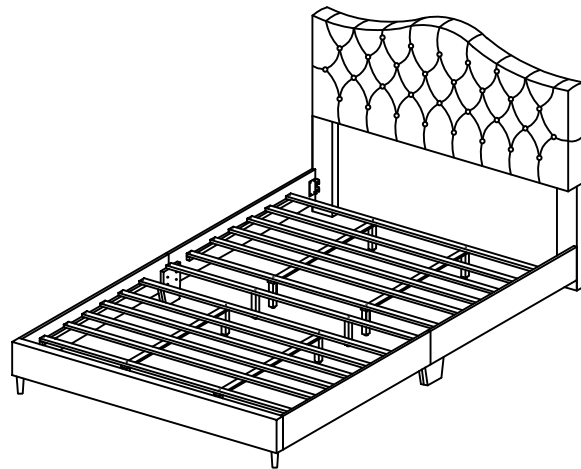

**PART LIST / LISTE DES PIÈCES / LISTA DE PIEZAS**

ITEM NO. / ARTICLE NO. / ARTICULO NO : DS-D335-293-416

DESCRIPTION / DESCRIPCIÓN : King Bed/ Très Grand Lit/ Cama Tamaño King

A
 x1 Headboard
 x1 Tête de lit
 x1 Panel de la cabecera

B
 x2 Headboard legs *
 x2 Pattes De La Tête De Lit
 x2 Patas De Cabecera

C
 x1 Footboard
 x1 Pied de lit
 x1 Pie de cama

D
 x2 Footboard leg *
 x2 Pattes de pied de lit
 x2 Patas del pie de cama

E
 x2 Side rail
 x2 Côtés de lit
 x2 Largueros lateral

F
 x2 Side rail
 x2 Côtés de lit
 x2 Largueros lateral

G
 x2 Center support leg *
 x2 Supports centraux
 x2 Soportes centrales

H
 x2 Slats *
 x2 Lattes
 x2 Listones

I
 x1 Center Slat*
 x1 Lattes
 x1 Listones