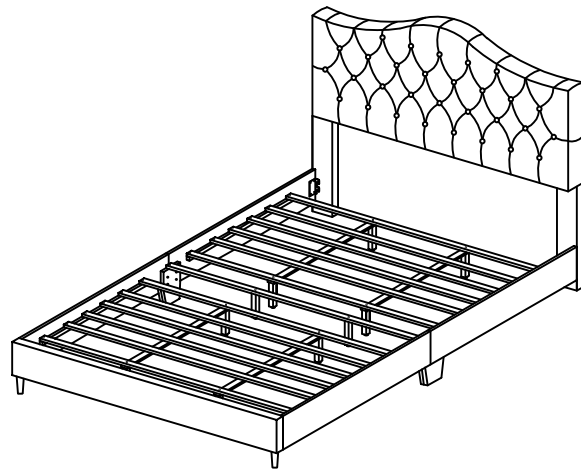

ITEM NO. / ARTICLE NO. / ARTICULO NO : DS-D335-293-416

DESCRIPTION / DESCRIPCIÓN : King Bed/ Très Grand Lit/ Cama Tamaño King

x2 RD335-293-416-HLEG - Headboard legs *
Pattes de tête de lit
Patas de la cabecera