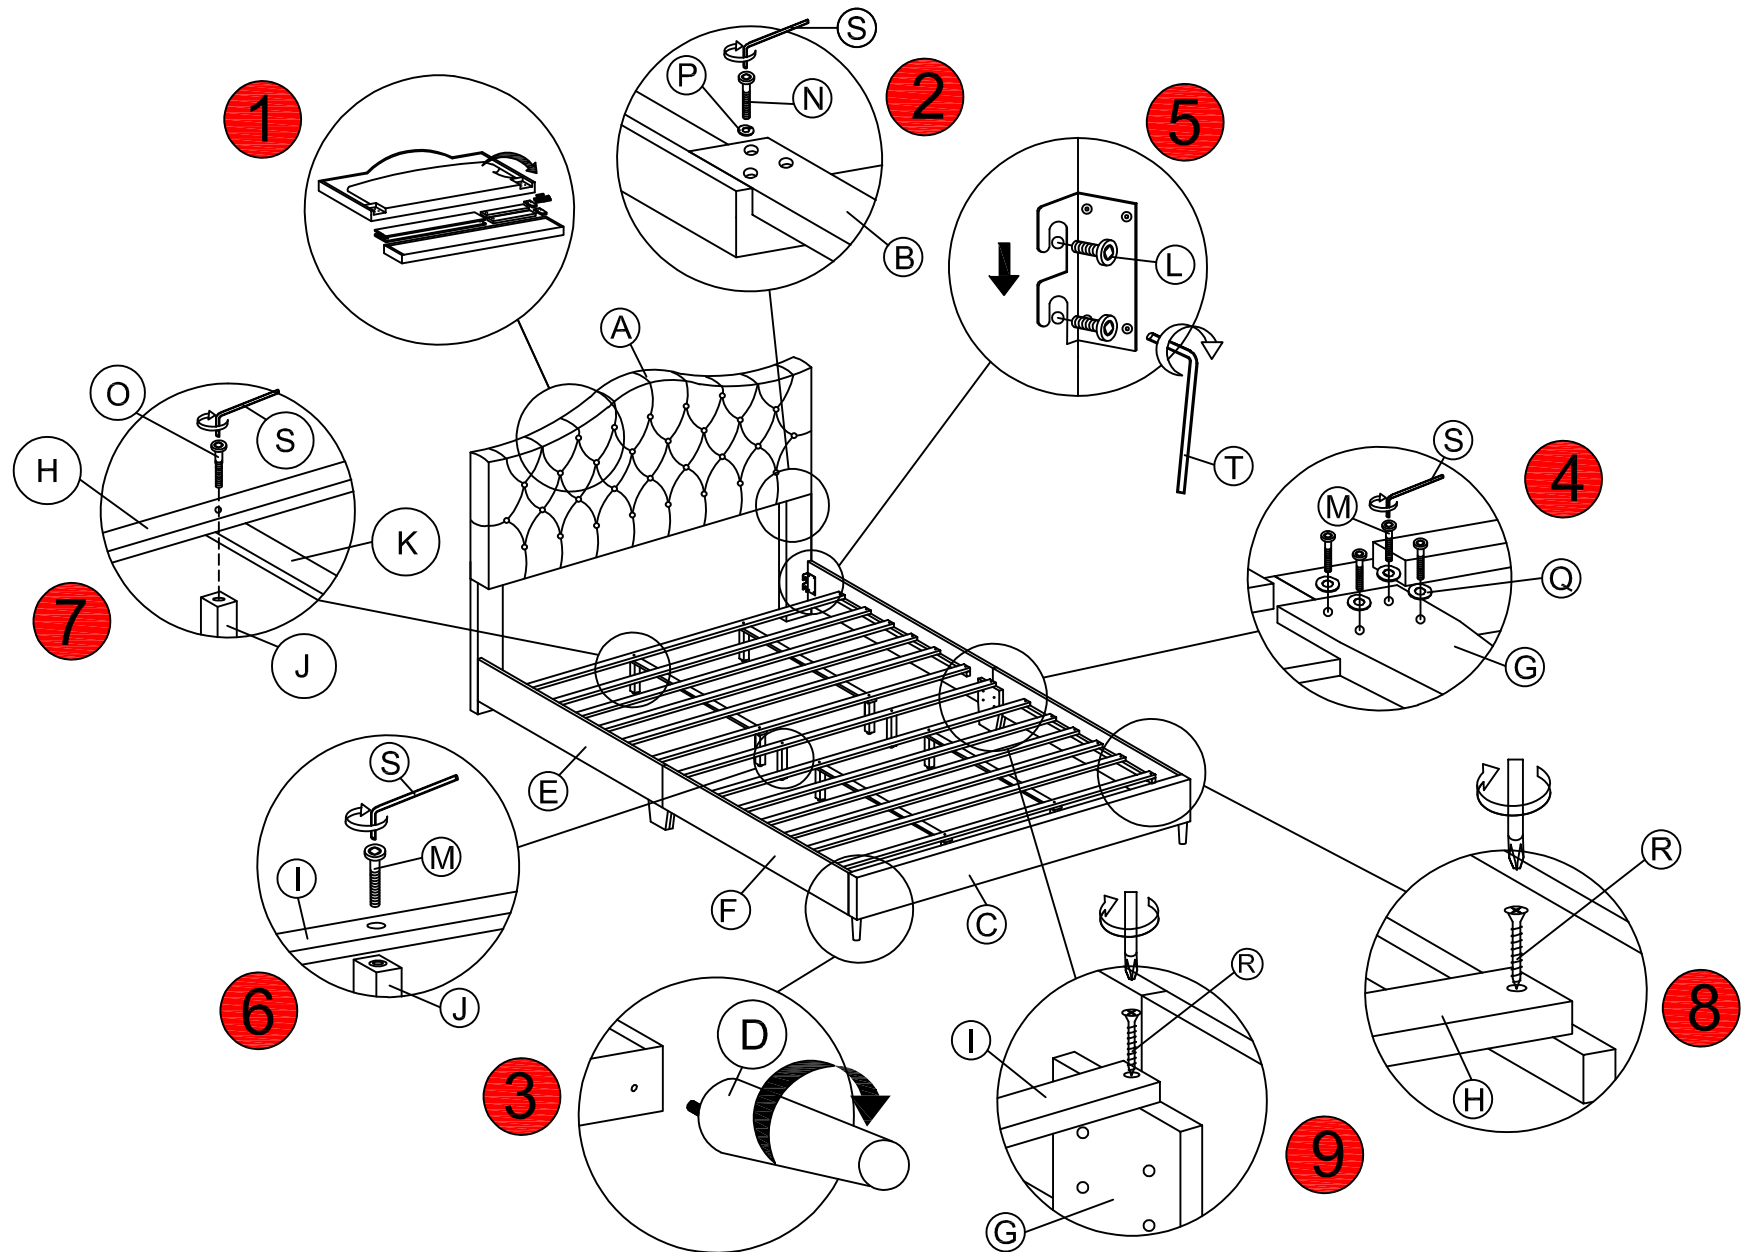

P
 x6 Spring washer M6 *
 x6 Rondelle à ressort M6
 x6 Arandela auto-bloquante M6

Q
 x8 Flat washer M6 *
 x8 Rondelle plate M6
 x8 Arandela plana M6

R
 x26 Screw M4 X 32mm*
 x26 Vis M4 X 32mm
 x26 Tornillo M4 X 32mm

S
 x1 Allen Wrench M4 X 65mm *
 x1 Clé hexagonale M4 X 65mm
 x1 Llave Allen M4 X 65mm

T
 x1 Allen Wrench M5 X 70mm *
 x1 Clé hexagonale M5 X 70mm
 x1 Llave Allen M5 X 70mm

* Replaceable Part

REPLACEABLE PART / PARTIE REMPLACABLE / PARTE REEMPLAZABLE