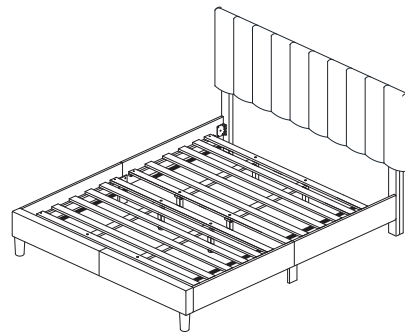

PARTS LIST / LISTE DES PIÈCES / LISTA DE PIEZAS

ITEM NO. / ARTICLE NO. / ARTICULO NO : DS-D394-293

DESCRIPTION / DESCRIPCIÓN : KING BED/TRÈS GRAND LIT/CAMA TAMAÑO KING

A

x1 Headboard Panel
x1 Tête de lit
x1 Panel de cabecera

DESCRIPTION / DESCRIPCIÓN : KING BED/TRÈS GRAND LIT/CAMA TAMAÑO KING

REPLACEABLE PART / PARTIE REMPLACABLE / PARTE REEMPLAZABLE

ITEM NO. / ARTICLE NO. / ARTICULO NO :DS-D394-293

DESCRIPTION / DESCRIPCIÓN : KING BED/TRÈS GRAND LIT/CAMA TAMAÑO KING

x1 RDS-D394-293-HLEGL-Headboard Left Leg *
Patte de gauche
Pata izquierda

x1 RDS-D394-293-HLEGR-Right Leg *
Patte de droite
Pata derecha

x2 RDS-D394-293-FLEG-Footboard Leg *
Pattes de pied de lit
Patas del pie de cama