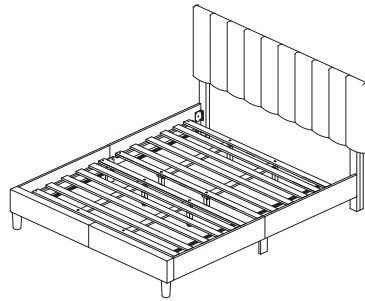

PARTS LIST / LISTE DES PIÈCES / LISTA DE PIEZAS

ITEM NO. / ARTICLE NO. / ARTICULO NO : DS-D394-293

DESCRIPTION / DESCRIPCIÓN : KING BED/TRÈS GRAND LIT/CAMA TAMAÑO KING

A

x1 Headboard Panel
x1 Tête de lit
x1 Panel de cabecera

B1

x1 Left leg *
x1 Patte de gauche
x1 Pata izquierda

B2

x1 Right Leg *
x1 Patte de droite
x1 Pata derecha

C

x1 Footboard Panel
x1 Pied de lit
x1 Tablero de pie de cama

D

x2 Footboard Leg *
x2 Pattes de pied de lit
x2 Patas del pie de cama

E

x2 Side Rail
x2 Côtés de lit
x2 Largueros laterales

F

x2 Side Rail
x2 Côtés de lit
x2 Largueros laterales

G

x2 Center Leg *
x2 Pattes centrales
x2 Patas centrales

H

x2 Slat *
x2 Lattes
x2 Listones