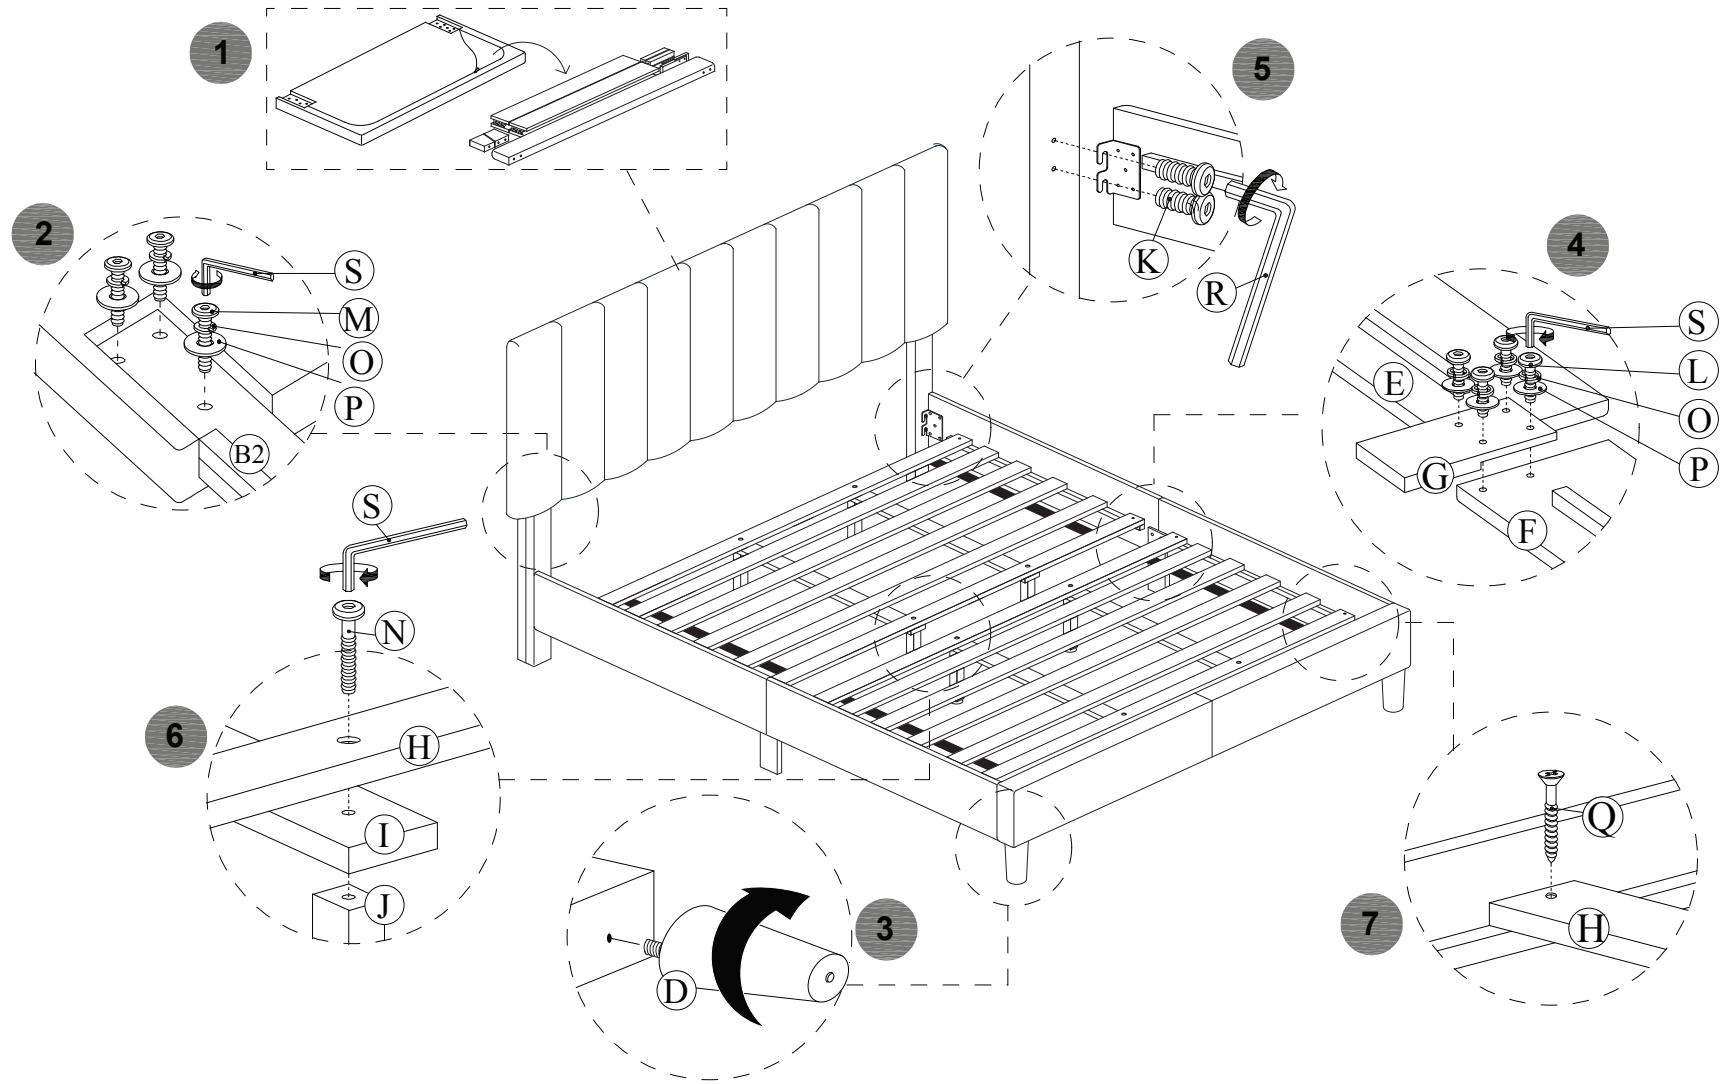

S

x1 Allen Wrench M4 x 65 *
x1 Clé hexagonale M4 x 65
x1 Llave Allen M4 x 65

* Replaceable Part

ASSEMBLY INSTRUCTIONS / NOTICE DE MONTAGE / INSTRUCCIONES DE MONTAJE

ITEM NO. / ARTICLE NO. / ARTICULO NO :DS-D394-293

DESCRIPTION / DESCRIPCIÓN : KING BED/TRÈS GRAND LIT/CAMA TAMAÑO KING

REPLACEABLE PART / PARTIE REMPLACABLE / PARTE REEMPLAZABLE

ITEM NO. / ARTICLE NO. / ARTICULO NO :DS-D394-293

DESCRIPTION / DESCRIPCIÓN : KING BED/TRÈS GRAND LIT/CAMA TAMAÑO KING