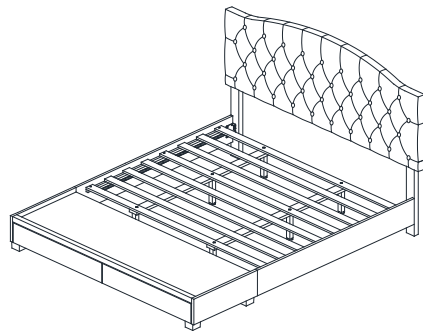

# PARTS LIST / LISTE DES PIÈCES / LISTA DE PIEZAS

ITEM NO. / ARTICLE NO. / ARTICULO NO :D401-296-1

DESCRIPTION / DESCRIPCIÓN : KING BED/TRÈS GRAND LIT/CAMA TAMAÑO KING

**A**

x1 Headboard Panel  
x1 Tête de lit  
x1 Panel de cabecera

**B1**

x1 Left leg \*  
x1 Patte de gauche  
x1 Pata izquierda

**B2**

x1 Right Leg \*  
x1 Patte de droite  
x1 Pata derecha

**C**

x1 Footboard Panel  
x1 Pied de lit  
x1 Tablero de pie de cama

**D**

x4 Footboard Leg \*  
x4 Pattes de pied de lit  
x4 Patas del pie de cama

**E**

x1 Footboard Support  
x1 Côtés de lit  
x1 Largueros laterales

**F**

x2 Side Rail  
x2 Côtés de lit  
x2 Largueros laterales

**G**

x1 Slat \*  
x1 Lattes  
x1 Listones

**H**

x2 Center Rail \*  
x2 Pattes de supports  
x2 Patas de apoyo de listones