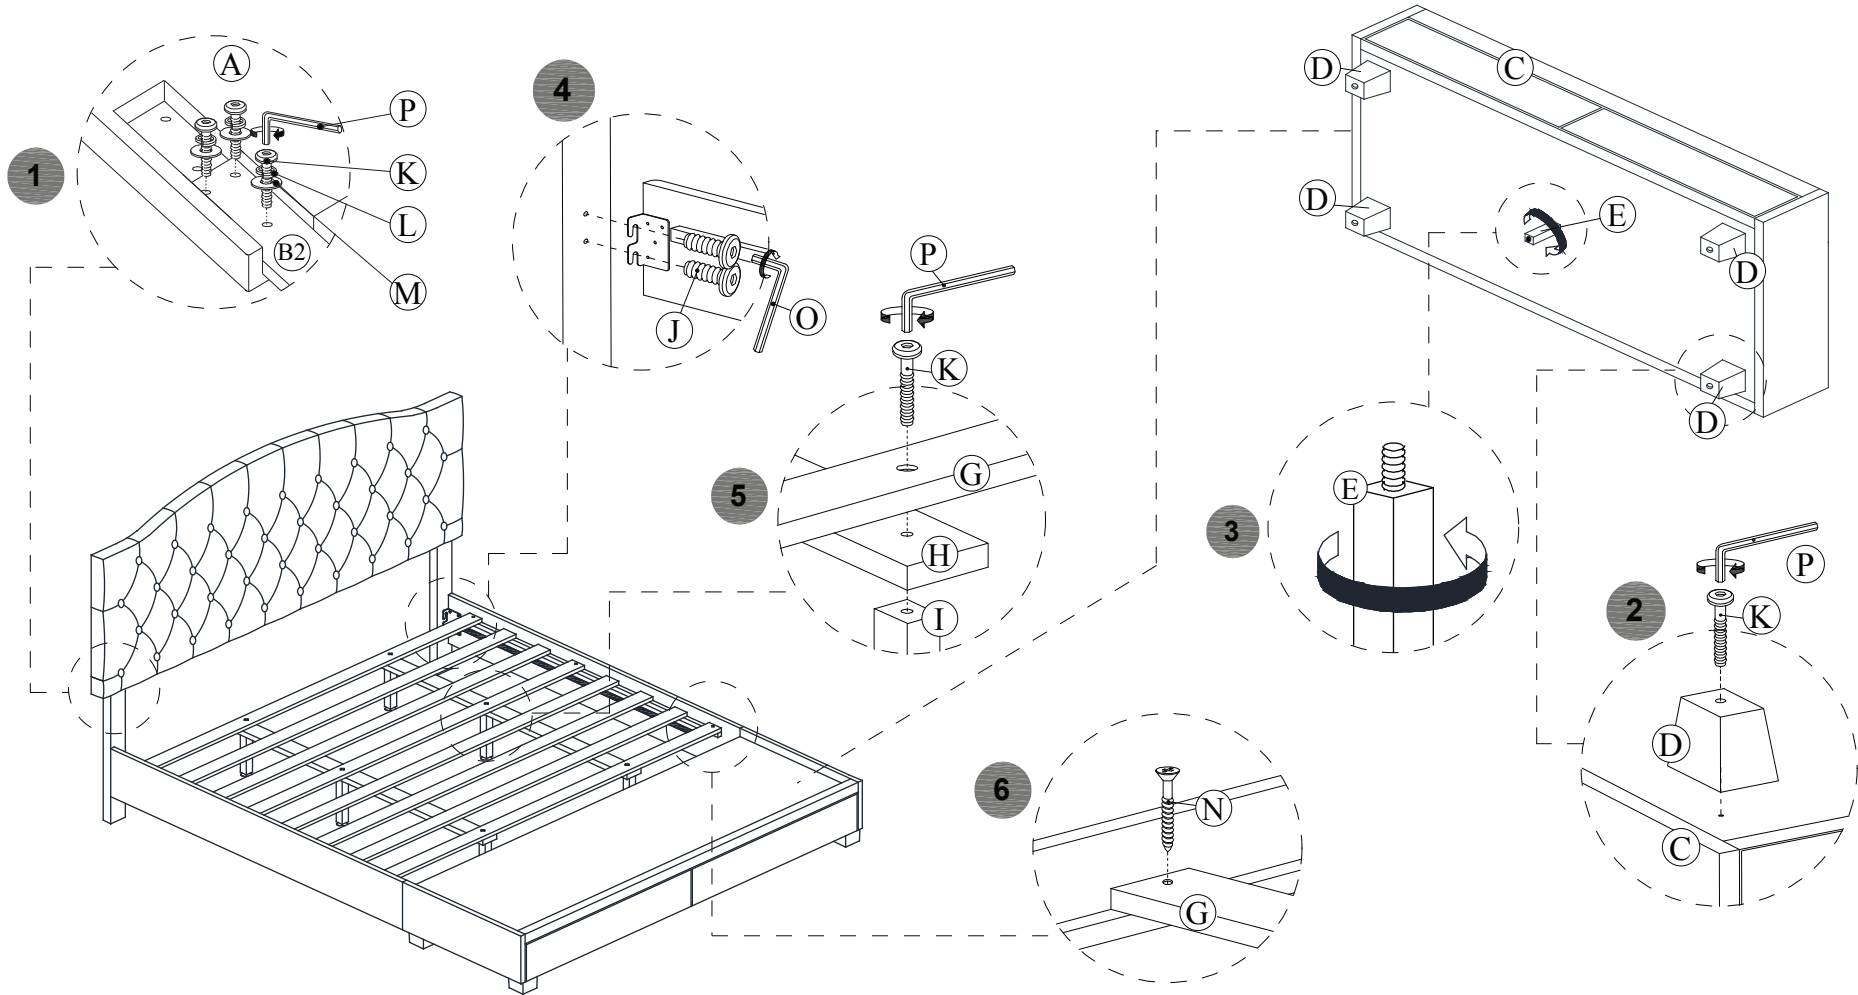

**O**

x1 Allen Wrench M5 x 65 \*  
x1 Clé hexagonale M5 x 65  
x1 Llave Allen M5 x 65

**P**

x1 Allen Wrench M4 x 100 \*  
x1 Clé hexagonale M4 x 100  
x1 Llave Allen M4 x 100

\* Replaceable Part

**ASSEMBLY INSTRUCTIONS / NOTICE DE MONTAGE / INSTRUCCIONES DE MONTAJE**

ITEM NO. / ARTICLE NO. / ARTICULO NO :D401-296-1

DESCRIPTION / DESCRIPCIÓN : KING BED/TRÈS GRAND LIT/CAMA TAMAÑO KING

**REPLACEABLE PART / PARTIE REMPLACABLE / PARTE REEMPLAZABLE**

ITEM NO. / ARTICLE NO. / ARTICULO NO :D401-296-1