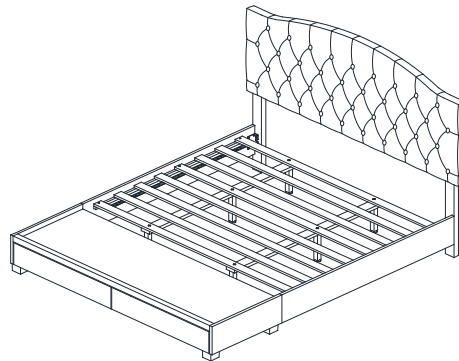

REPLACEABLE PART / PARTIE REMPLACABLE / PARTE REEMPLAZABLE

ITEM NO. / ARTICLE NO. / ARTICULO NO :D401-296-1

DESCRIPTION / DESCRIPCIÓN : KING BED/TRÈS GRAND LIT/CAMA TAMAÑO KING

x1 RD401-296-1-LEGL-Headboard Left Leg *
Patte de gauche
Pata izquierda

x1 RD401-296-1-LEGR-Right Leg *
Patte de droite
Pata derecha

x4 RD401-296-FLEG-Footboard Leg *
Pattes de pied de lit
Patas del pie de cama

x1 RD401-296-CLEG-FB Cenetr Leg *
Pattes centrales
Patas centrales

x1 RD401-296-SLAT-Slat *
Lattes
Listones

x2 RD401-296-CERAIL-Center Rail *
Pattes de supports
Patas de apoyo de listones

x6 RD401-296-SULEG-Slat Support *
Pied
Pierna de soporte

x1 RD401-296-HWKIT-Hardware kit *
Liste des pieces de quincaillerie
Lista del kit de materiales

* Replaceable Part