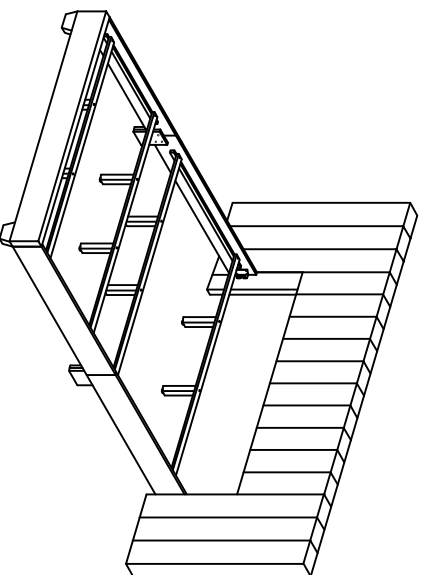

PART LIST / LISTE DES PIECES / LISTA DE PIEZAS

ITEM NO. / ARTICLE NO. / ARTICULO NO : D423-291-1 / D423-291-2

DESCRIPTION / DESCRIPCIÓN : KING BED/TRES GRAND LIT/CAMA TAMANO KING

* Replaceable Part

REPLACEABLE PART / PARTIE REMPLACABLE / PARTE REEMPLAZABLE

ITEM NO. / ARTICLE NO. / ARTICULO NO : D423-291-1 / D423-291-2

DESCRIPTION / DESCRIPCIÓN : KING BED/TRES GRAND LIT/CAMA TAMANO KING

-  **E1** * x1 RD423-291-LEGL - Headboard left legs
Pate gauche de tête de lit
Pata izquierda de la cabecera
-  **E2** * x1 RD423-291-LEGR - Headboard right legs
Pate droite de tête de lit
Pata derecha de la cabecera
-  **E3** * x2 RD423-291-LEG - Footboard leg
Pates de pied de lit
Patas del pie de cama