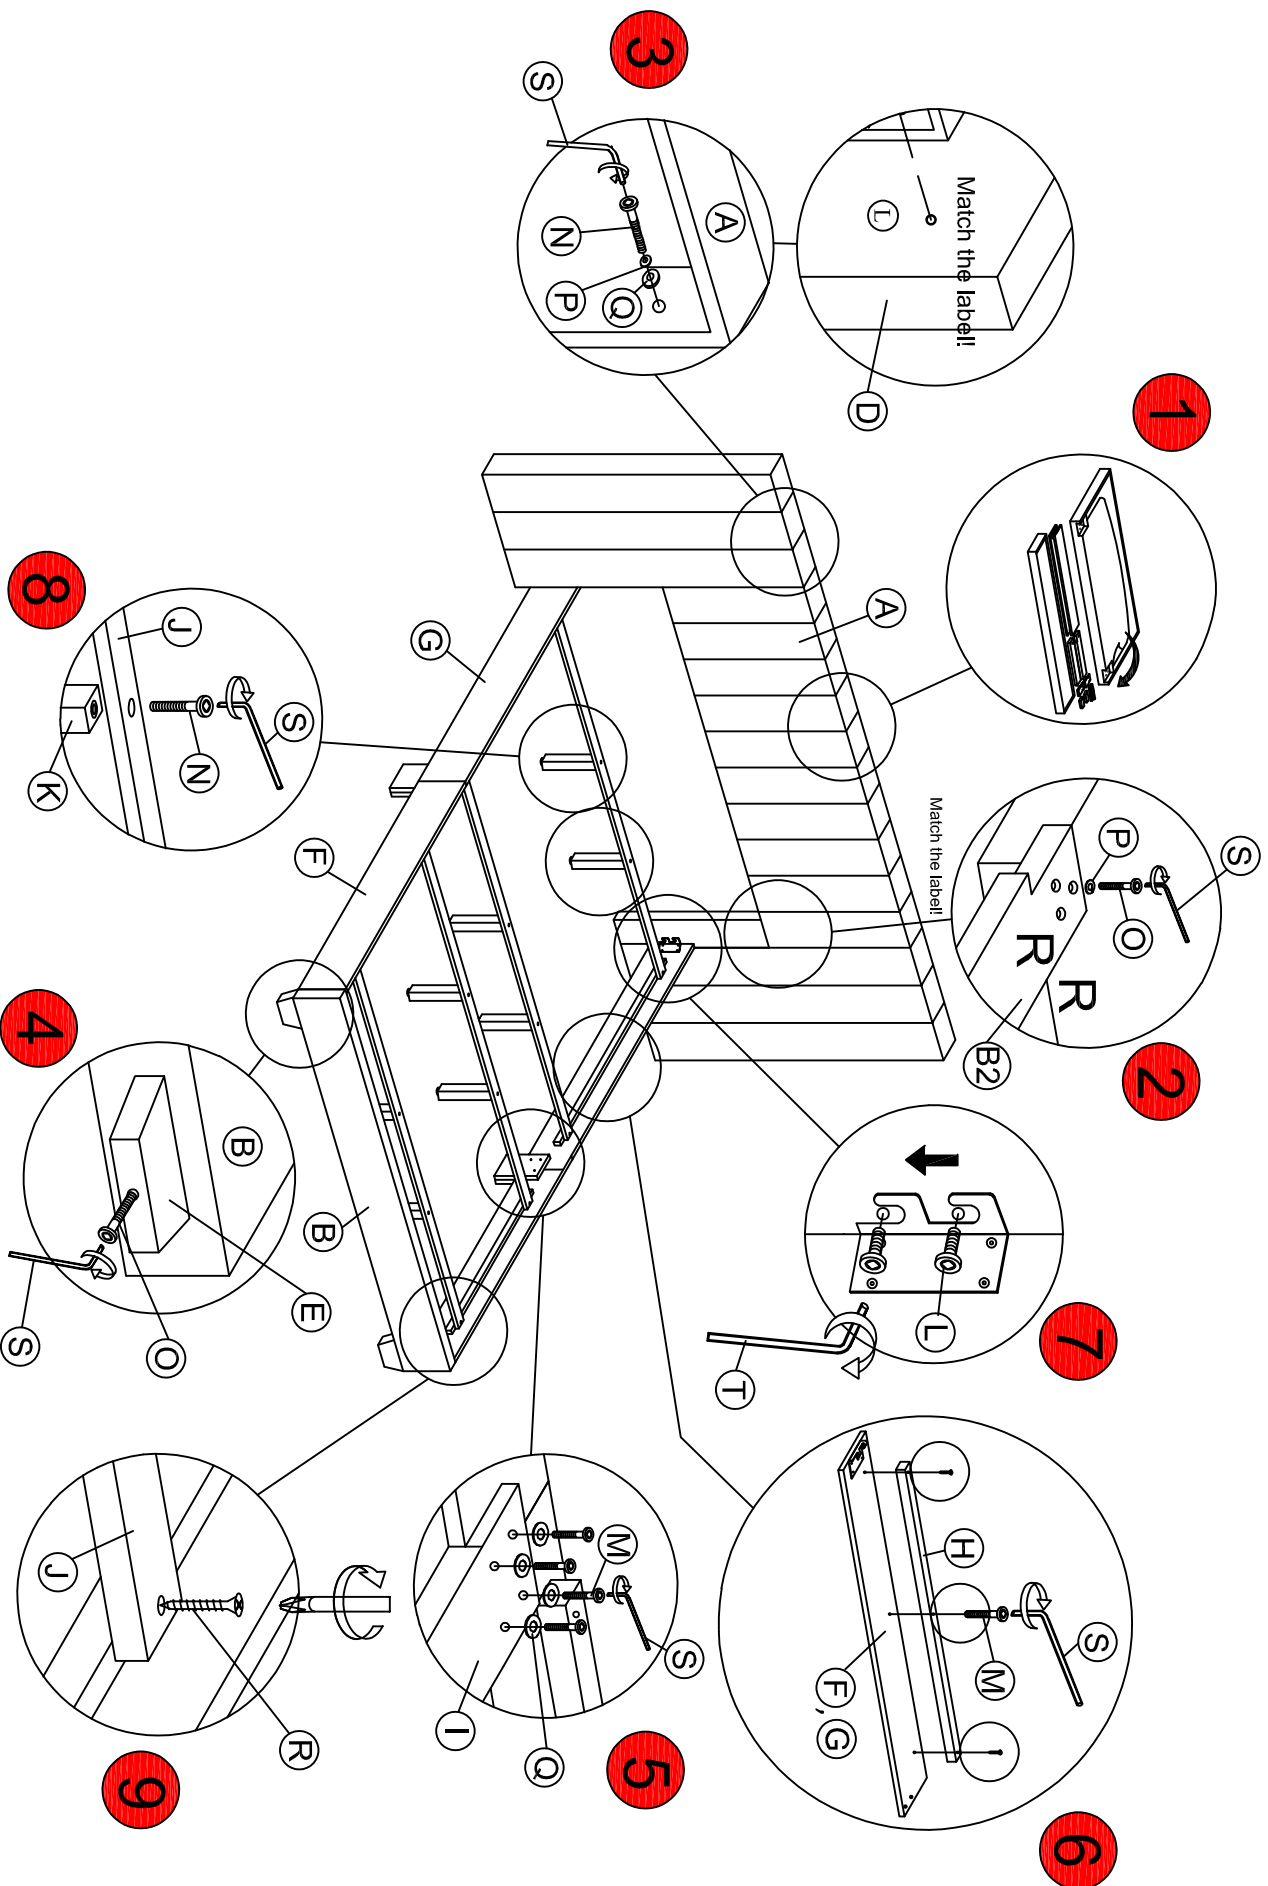

PART LIST / LISTE DES PIECES / LISTA DE PIEZAS

ITEM NO. / ARTICLE NO. / ARTICULO NO : D423-291-1 / D423-291-2

DESCRIPTION / DESCRIPCIÓN : KING BED/TRES GRAND LIT/CAMA TAMANO KING

* Replaceable Part

REPLACEABLE PART / PARTIE REMPLACABLE / PARTE REEMPLAZABLE

ITEM NO. / ARTICLE NO. / ARTICULO NO : D423-291-1 / D423-291-2

DESCRIPTION / DESCRIPCIÓN : KING BED/TRES GRAND LIT/CAMA TAMANO KING

-  **E1** * x1 RD423-291-LEGL - Headboard left legs
Pate gauche de tête de lit
Pata izquierda de la cabecera
-  **E2** * x1 RD423-291-LEGR - Headboard right legs
Pate droite de tête de lit
Pata derecha de la cabecera
-  **E3** * x2 RD423-291-LEG - Footboard leg
Pates de pied de lit
Patas del pie de cama

-  **H** * x4 RD423-291-SURAIL - Side rail support
Supports Côtes de lit
Soportes Langueros lateral
-  **F** * x2 RD423-291-CELEG - Center support
Supports centraux
Soportes centrales
-  **J** * x4 RD423-291-SLAT - Slat
Lattes
Listones
-  **K** * x8 RD423-291-SULEG - Slat Support Legs
Pates de supports
Patas de apoyo de listones