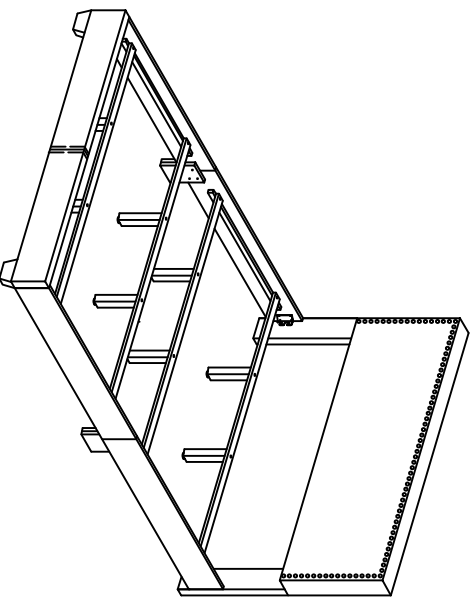

**PART LIST / LISTE DES PIÈCES / LISTA DE PIEZAS**

ITEM NO. / ARTICLE NO. / ARTICULO NO : DS-D424-291-1 / DS-D424-291-2 / DS-D424-291-3

DESCRIPTION / DESCRIPCIÓN : KING BED/TRES GRAND LIT/CAMA TAMANO KING

x1 Headboard  
x1 Tête de lit  
x1 Panel de la cabecera

x2 Headboard legs  
x2 Pattes De La Tête De Lit  
x1 Pates De Cabecera

x1 Footboard  
x1 Pied de lit  
x1 Pie de cama

x2 Footboard leg  
x2 Pattes de pied de lit  
x2 Pates del pie de cama

x2 Side rail  
x2 Côtés de lit  
x2 Langueros lateral

x2 Side rail  
x2 Côtés de lit  
x2 Langueros lateral

x4 Side rail support  
x4 Supports Côtés de lit  
x4 Soportes Langueros lateral

x2 Center support  
x2 Supports centraux  
x2 Soportes centrales