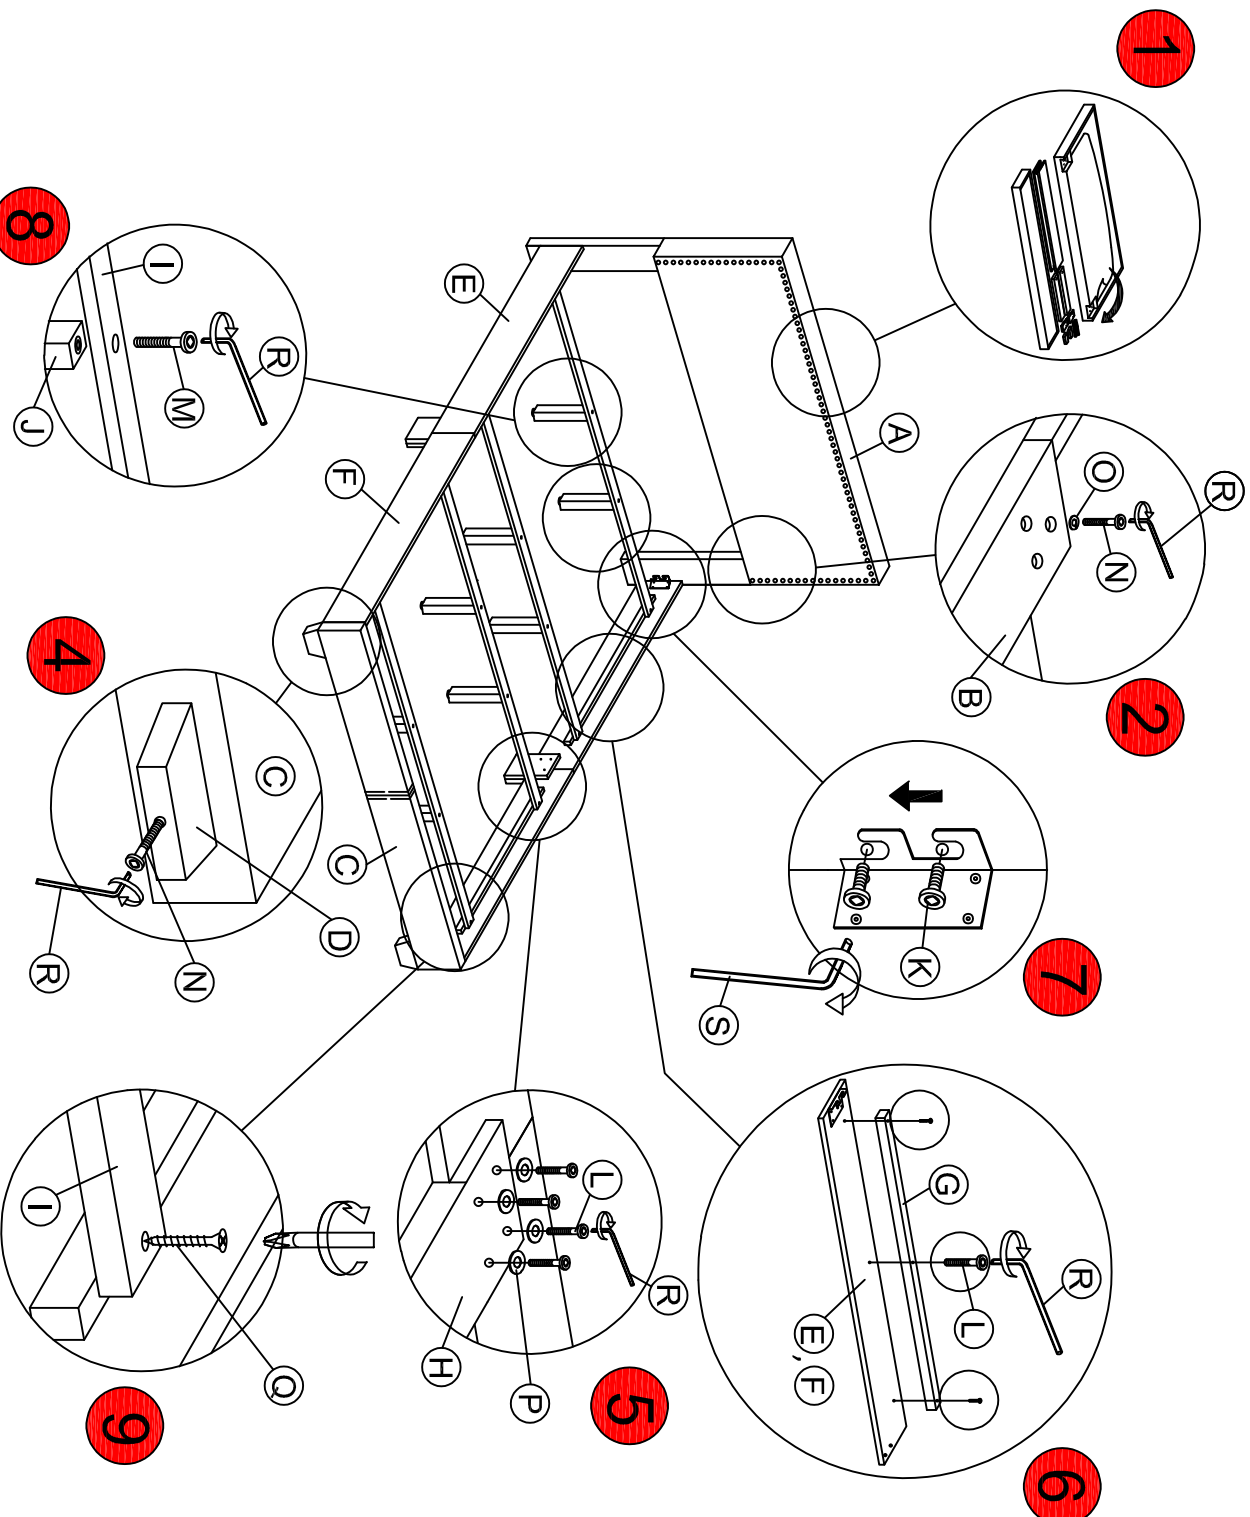

x6 Spring washer M6  
x6 Rondelle à ressort M6  
x6 Arandela auto-bloqueante M6

x8 Flat washer M6  
x8 Rondelle plate M6  
x8 Arandela plana M6

x8 Screw M4 X 32mm  
x8 Vis M4 X 32mm  
x8 Tornillo M4 X 32mm

x1 Allen Wrench M4 X 100mm  
x1 Cle hexagonale M4 X 100mm  
x1 Llave Allen M4 X 100mm

x1 Allen Wrench M5 X 70mm  
x1 Cle hexagonale M5 X 70mm  
x1 Llave Allen M5 X 70mm

\* Replaceable Part

ASSEMBLY INSTRUCTIONS / NOTICE DE MONTAGE / INSTRUCCIONES DE MONTAJE  
ITEM NO. / ARTICLE NO. / ARTICULO NO : DS-D424-291-1 / DS-D424-291-2 / DS-D424-291-3  
DESCRIPTION / DESCRIPCIÓN : KING BED/TRES GRAND LIT/CAMA TAMANO KING

**REPLACEABLE PART / PARTIE REMPLACABLE / PARTE REEMPLAZABLE**

ITEM NO. / ARTICLE NO. / ARTICULO NO : DS-D424-291-1 / DS-D424-291-2 / DS-D424-291-3

DESCRIPTION / DESCRIPCIÓN : KING BED/TRES GRAND LIT/CAMA TAMAÑO KING