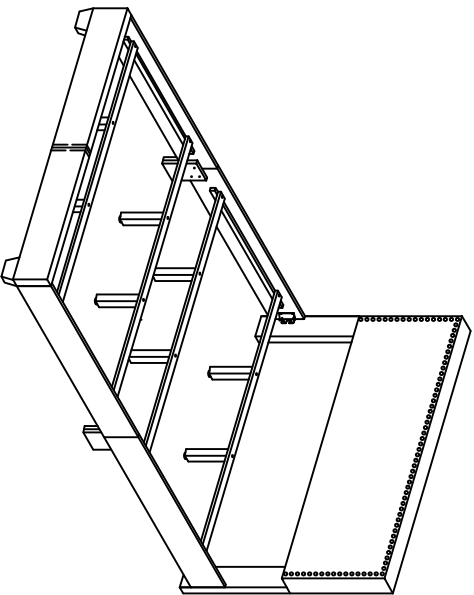

x1 Allen Wrench M4 X 100mm  
x1 Cle hexagonale M4 X 100mm  
x1 Llave Allen M4 X 100mm

x1 Allen Wrench M5 X 70mm  
x1 Cle hexagonale M5 X 70mm  
x1 Llave Allen M5 X 70mm

\* Replaceable Part

ASSEMBLY INSTRUCTIONS / NOTICE DE MONTAGE / INSTRUCCIONES DE MONTAJE  
ITEM NO. / ARTICLE NO. / ARTICULO NO : DS-D424-291-1 / DS-D424-291-2 / DS-D424-291-3  
DESCRIPTION / DESCRIPCIÓN : KING BED/TRES GRAND LIT/CAMA TAMANO KING

**REPLACEABLE PART / PARTIE REMPLACABLE / PARTE REEMPLAZABLE**

ITEM NO. / ARTICLE NO. / ARTICULO NO : DS-D424-291-1 / DS-D424-291-2 / DS-D424-291-3

DESCRIPTION / DESCRIPCIÓN : KING BED/TRES GRAND LIT/CAMA TAMAÑO KING