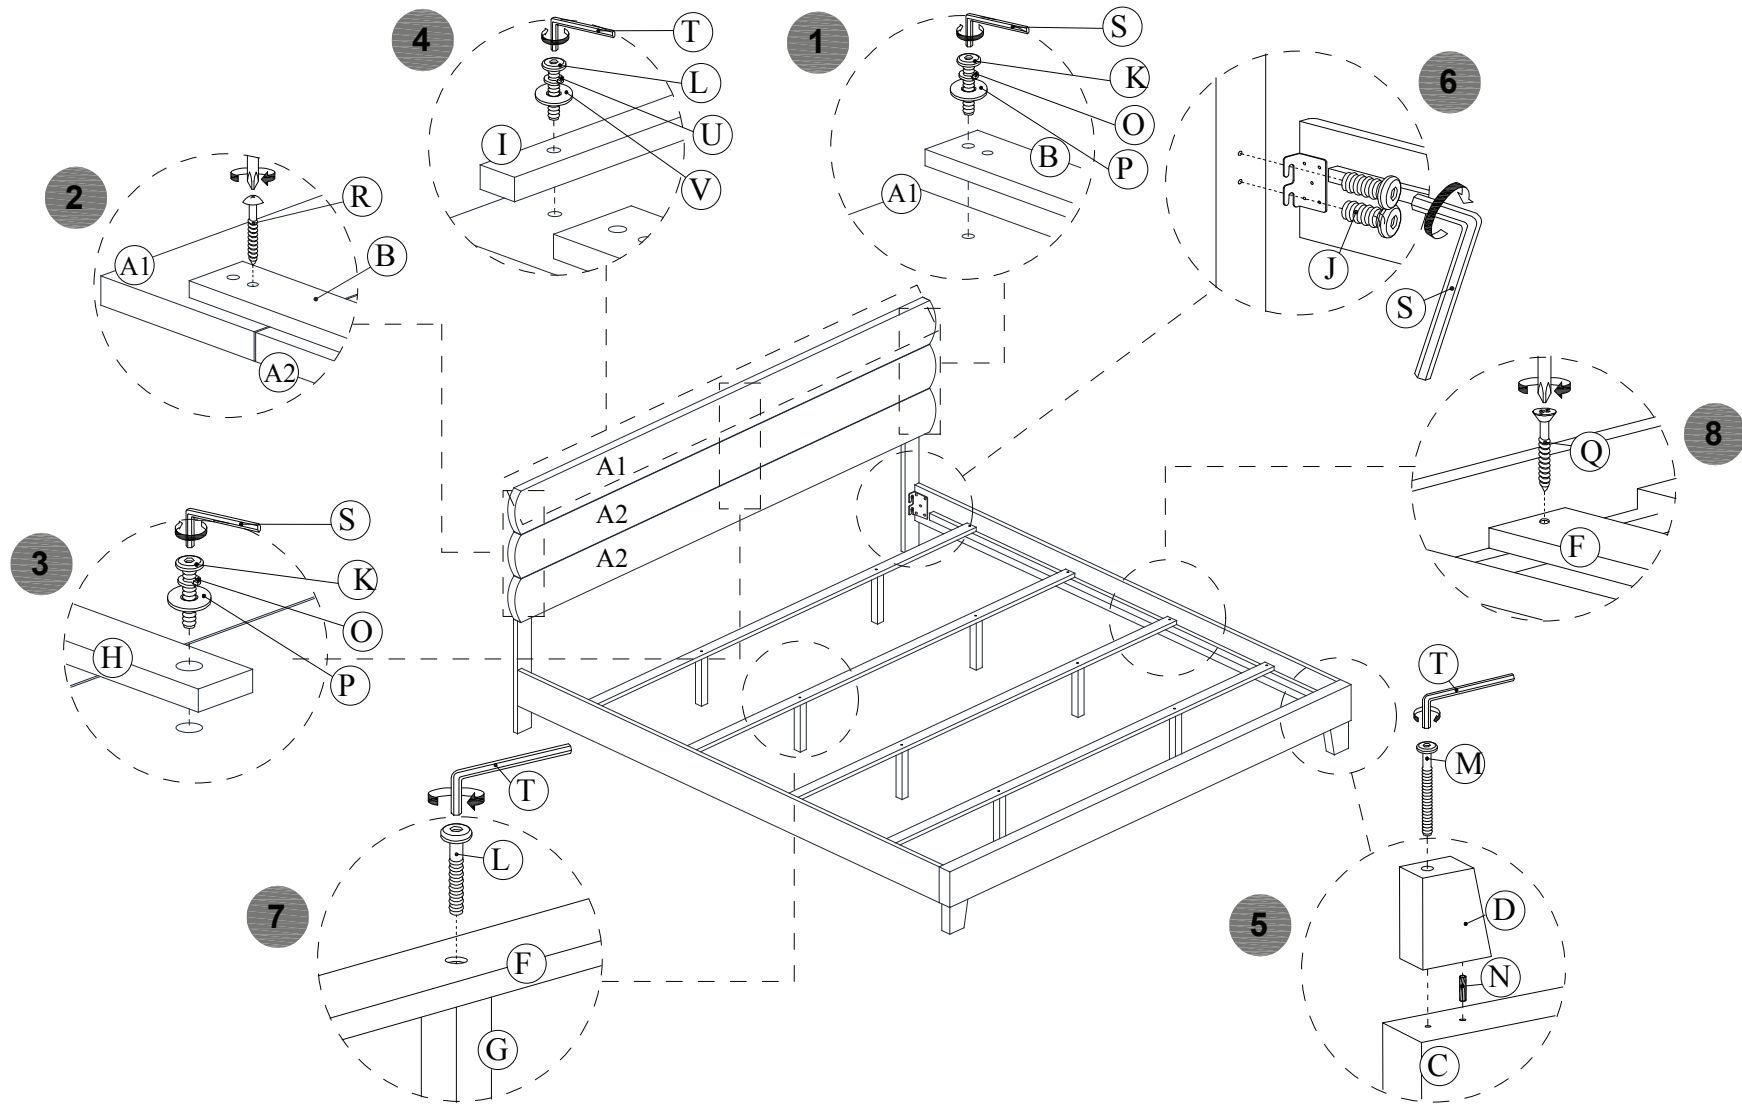

ASSEMBLY INSTRUCTIONS / NOTICE DE MONTAGE / INSTRUCCIONES DE MONTAJE

ITEM NO. / ARTICLE NO. / ARTICULO NO :DS-D444-291-1/2/3

DESCRIPTION / DESCRIPCIÓN : KING BED/TRÈS GRAND LIT/CAMA TAMAÑO KING