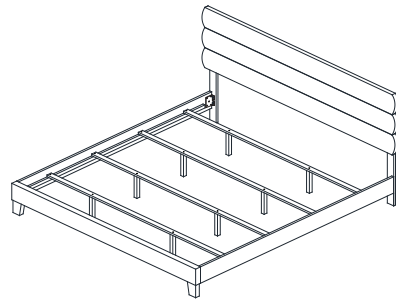

PARTS LIST / LISTE DES PIÈCES / LISTA DE PIEZAS

ITEM NO. / ARTICLE NO. / ARTICULO NO : DS-D444-291-1/2/3

DESCRIPTION / DESCRIPCIÓN : KING BED/TRÈS GRAND LIT/CAMA TAMAÑO KING

A1

x1 Headboard Panel
x1 Tête de lit
x1 Panel de cabecera

A2

x2 Headboard Panel
x2 Tête de lit
x2 Panel de cabecera

B

x2 Leg *
x2 Patte de gauche
x2 Pata izquierda

C

x1 Footboard Panel
x1 Pied de lit
x1 Tablero de pie de cama

D

x2 Foot *
x2 Pied
x2 Pie

E

x2 Side Rail
x2 Côtés de lit
x2 Largueros laterales

F

x4 Slat *
x4 Lattes
x4 Listones

G

x8 Support Leg *
x8 Pied
x8 Pierna de soporte

H

x1 Short Headboard Support *
x1 Support Central
x1 Riel de soporte