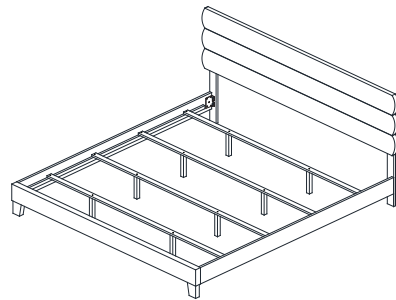

DESCRIPTION / DESCRIPCIÓN : KING BED/TRÈS GRAND LIT/CAMA TAMAÑO KING

x2 RD444-291-LEG-Leg *
Patte de gauche
Pata izquierda

x2 RD444-291-FOOT-Foot *
Pied
Pie

x4 RD444-291-SLAT-Slat *
Lattes
Listones

x8 RD444-291-SULEG-Slat Support Legs *
Pattes de supports
Patas de apoyo de listones