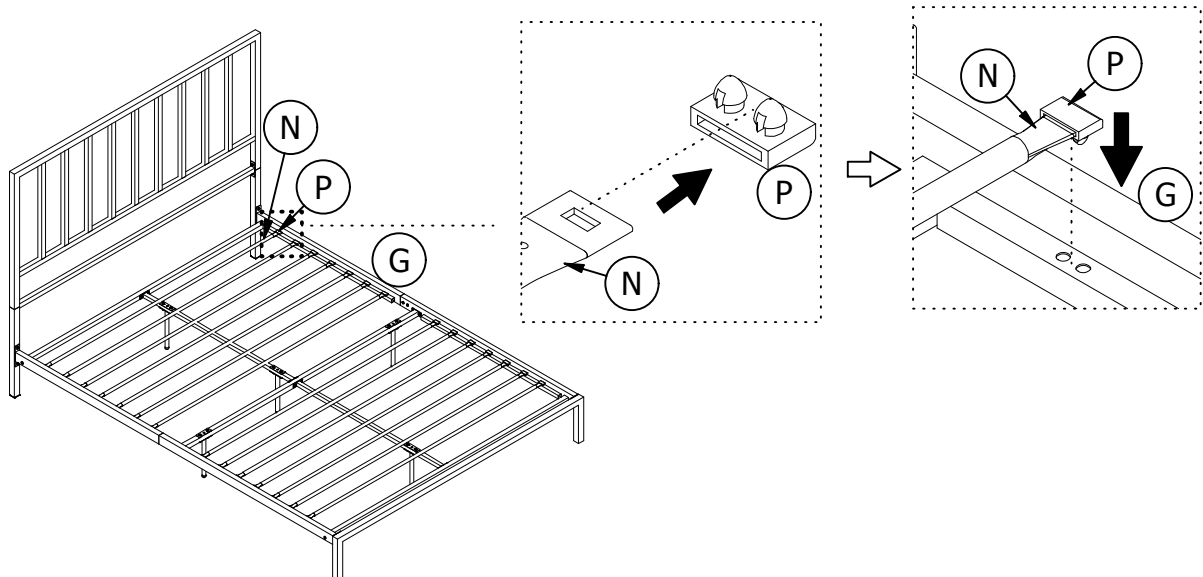

DESCRIPTION / LA DESCRIPTION / DESCRIPCIÓN : Queen Metal Bed-Gold

Grand lit

Cama queen

4

5

6

REPLACEABLE PART / PARTIE REMPLACABLE / PARTE REEMPLAZABLE

ITEM NO. / ARTICLE NO. / ARTICULO NO. :DS-D524-290