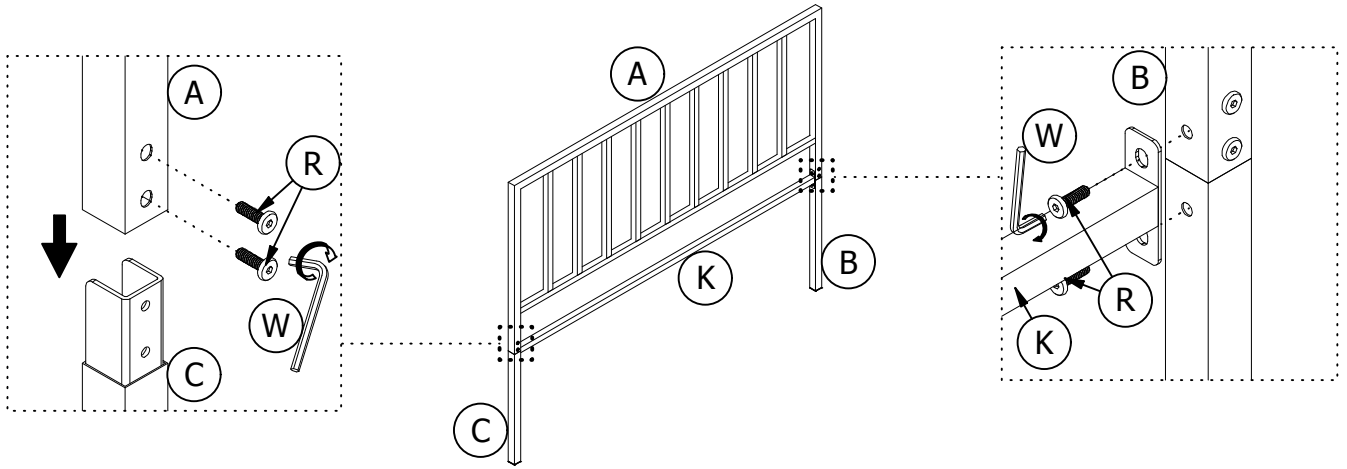

ASSEMBLY INSTRUCTION / NOTICE DE MONTAGE / INSTRUCCIONES DE MONTAJE

ITEM NO. / ARTICLE NO. / ARTICULO NO. :DS-D524-290

DESCRIPTION / LA DESCRIPTION / DESCRIPCIÓN : Queen Metal Bed-Gold

Grand lit

Cama queen

1