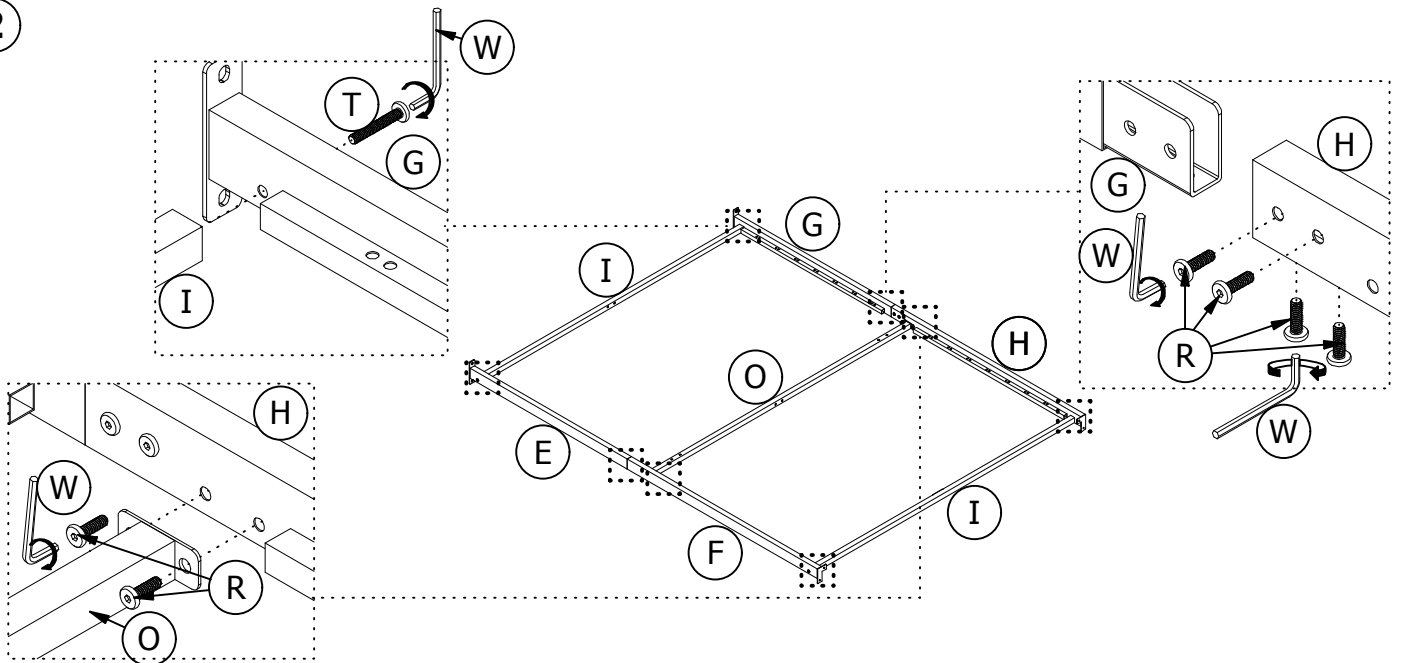

PARTS LIST / LISTE DES PIÈCES / LISTA DE PIEZAS

ITEM NO. / ARTICLE NO. / ARTICULO NO. : DS-D524-290

DESCRIPTION / LA DESCRIPTION / DESCRIPCIÓN : Queen Metal Bed-Gold
Grand lit
Cama queen

(A)

x1 Headboard
x1 Tête de lit
x1 Cabecera

(T)

x10 Allen Bolt 1/4" X 40mm
x10 Vis à tête creuse
hexagonale 1/4" X 40mm
x10 Perno Allen 1/4" X 40mm

(U)

x12 Flat Washer
x12 Rondelle plate
x12 Arandela plana

(V)

x12 Hex Nut
x12 Écrou hexagonal
x12 Tuerca hexagon

(W)

x1 Allen Wrench M4
x1 Clé hexagonale M4
x1 Llave Allen M4

(X)

x1 Open Wrench
x1 Clé à fourche
x1 Llave de boca

* Replaceable Part

ASSEMBLY INSTRUCTION / NOTICE DE MONTAGE / INSTRUCCIONES DE MONTAJE

ITEM NO. / ARTICLE NO. / ARTICULO NO. :DS-D524-290

DESCRIPTION / LA DESCRIPTION / DESCRIPCIÓN : Queen Metal Bed-Gold

Grand lit

Cama queen

1

2

3

ASSEMBLY INSTRUCTION / NOTICE DE MONTAGE / INSTRUCCIONES DE MONTAJE

ITEM NO. / ARTICLE NO. / ARTICULO NO. :DS-D524-290