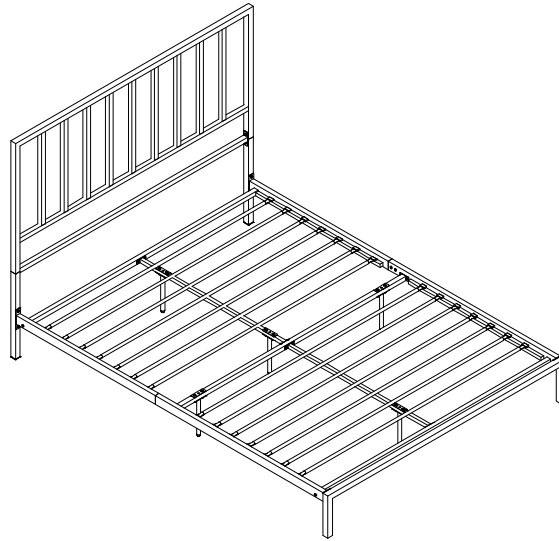

PARTS LIST / LISTE DES PIÈCES / LISTA DE PIEZAS

ITEM NO. / ARTICLE NO. / ARTICULO NO. : DS-D524-290

DESCRIPTION / LA DESCRIPTION / DESCRIPCIÓN : Queen Metal Bed-Gold
Grand lit
Cama queen

(A)

x1 Headboard
x1 Tête de lit
x1 Cabecera

(B)

x1 HB Left Leg
x1 Patte de la tête de lit gauche
x1 Pata de cabecera izquierda

(C)

x1 HB Right Leg
x1 Pattes de la tête de lit droit
x1 Patas de cabecera derecha

(D)

x1 Footboard
x1 Pied de lit
x1 Pie de cama

(E)

x1 Side Rail
x1 Traverse
x1 Travesano lateral

(F)

x1 Side Rail
x1 Traverse
x1 Travesano lateral

(G)

x1 Side Rail
x1 Traverse
x1 Travesano lateral

(H)

x1 Side Rail
x1 Traverse
x1 Travesano lateral