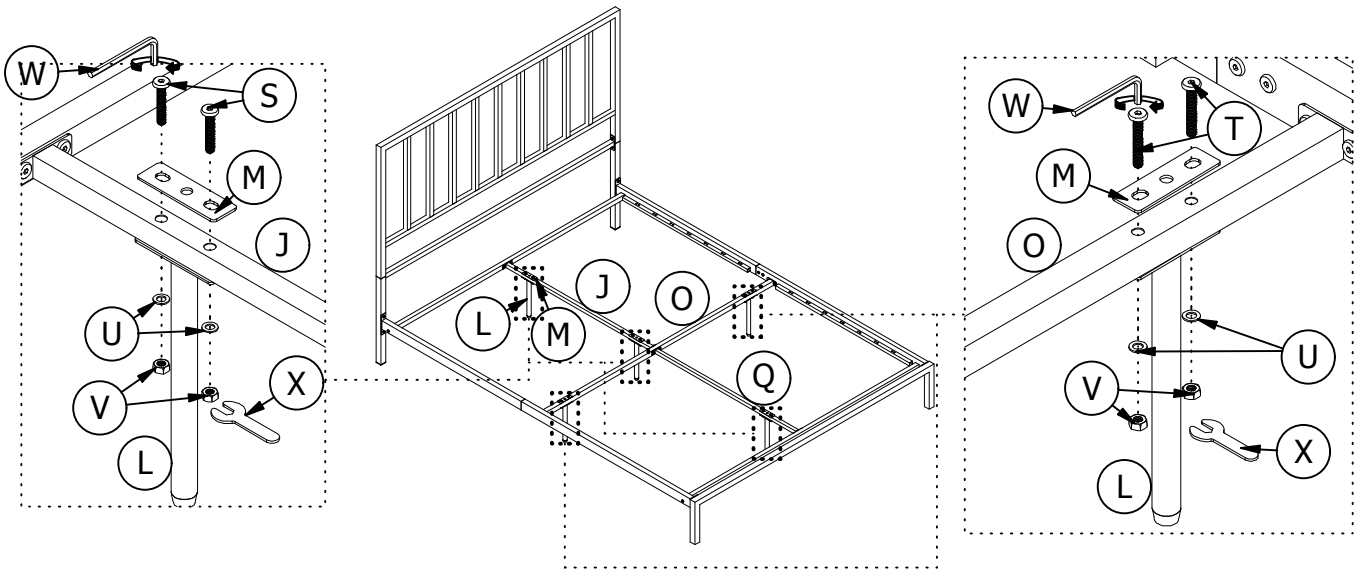

DESCRIPTION / LA DESCRIPTION / DESCRIPCIÓN : Queen Metal Bed-Gold

Grand lit

Cama queen

4

5

6

REPLACEABLE PART / PARTIE REMPLACABLE / PARTE REEMPLAZABLE

ITEM NO. / ARTICLE NO. / ARTICULO NO. :DS-D524-290