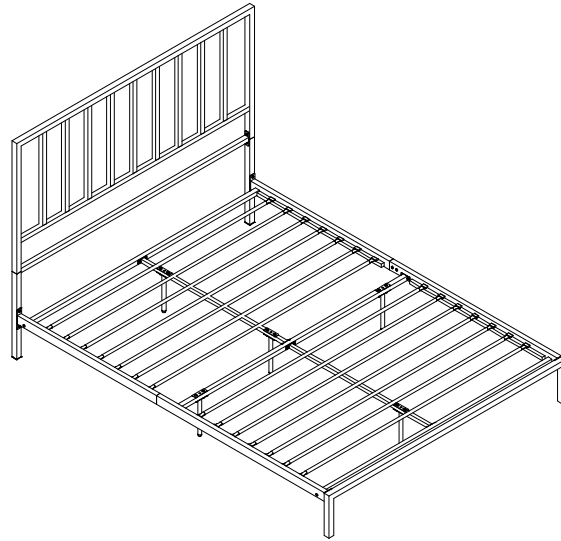

REPLACEABLE PART / PARTIE REMPLACABLE / PARTE REEMPLAZABLE

ITEM NO. / ARTICLE NO. / ARTICULO NO. :DS-D524-290

DESCRIPTION / LA DESCRIPTION / DESCRIPCIÓN : Queen Metal Bed-Gold
Grand lit
Cama queen

x 1 RD524-290-LLEG*
x 1 HB Left Leg
x 1 Patte de la tête de lit gauche
x 1 Pata de cabecera izquierda

x 1 RD524-290-RLEG*
x 1 HB Right Leg
x 1 Patte de la tête de lit droit
x 1 Pata de cabecera derecha

x 2 RD524-290-ESLAT*
x 2 End Slat
x 2 Latte d'extrémité
x 2 Listones final

x 1 RD524-290-TVRAIL*
x 1 Top Vertical Rail
x 1 Traverse Supérieure
x 1 Travesano superior

x 1 RD524-290-RAIL*
x 1 Safety Rail
x 1 Garde-corps
x 1 Baranda de seguridad

x 5 RD524-290-CESUP*
x 5 Center Supports
x 5 Supports centraux
x 5 Soportes centrales

x 5 RD524-290-BRACKET*
x 5 Bracket
x 5 Support
x 5 Soporte

x 14 RD524-290-SLAT*
x 14 Slats
x 14 Lattes
x 14 Listones

x 1 RD524-290-CRAIL*
x 1 Center Rail
x 1 Traverse Centrale
x 1 Travesano Central

x 28 RD524-290-PLUG*
x 28 Plug
x 28 Cubiertas de plástico
x 28 Bouchon de plastique

x 1 RD524-290-OVRAIL*
x 1 Bottom Vertical Rail
x 1 Traverse Inférieur
x 1 Travesano Inferior

x 1 RD524-290-HWKIT*
x 1 Hardware Kit
x 1 Liste des pièces de quincaillerie
x 1 Lista del kit de materiales

* Replaceable Part