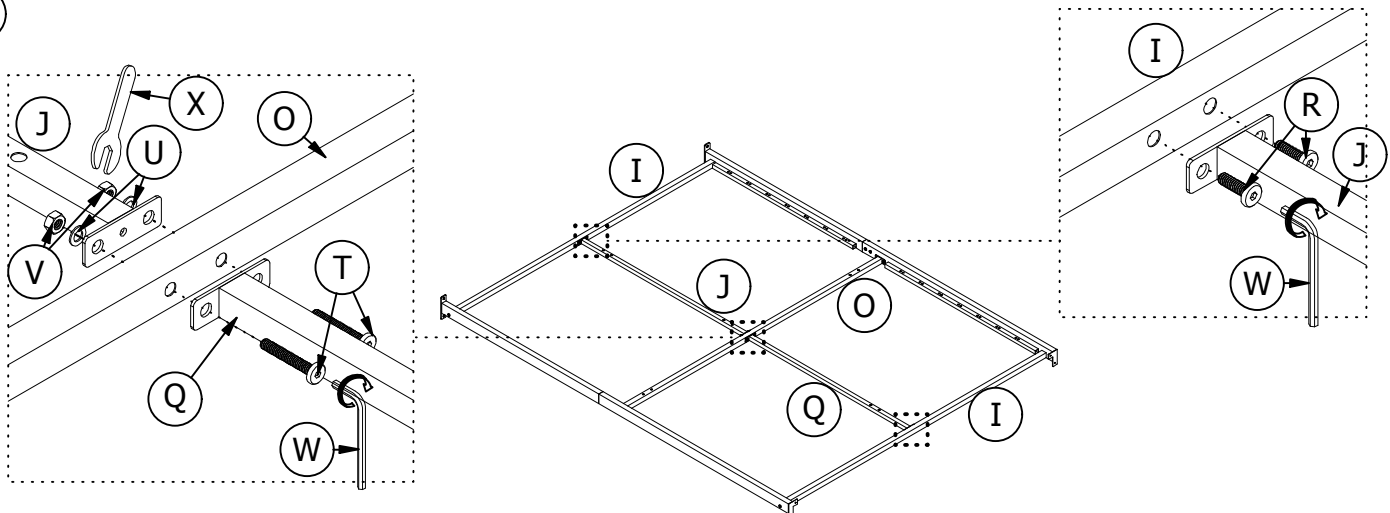

DESCRIPTION / LA DESCRIPTION / DESCRIPCIÓN : Queen Metal Bed-Gold

Grand lit

Cama queen

1

2

3

ASSEMBLY INSTRUCTION / NOTICE DE MONTAGE / INSTRUCCIONES DE MONTAJE

ITEM NO. / ARTICLE NO. / ARTICULO NO. :DS-D524-290