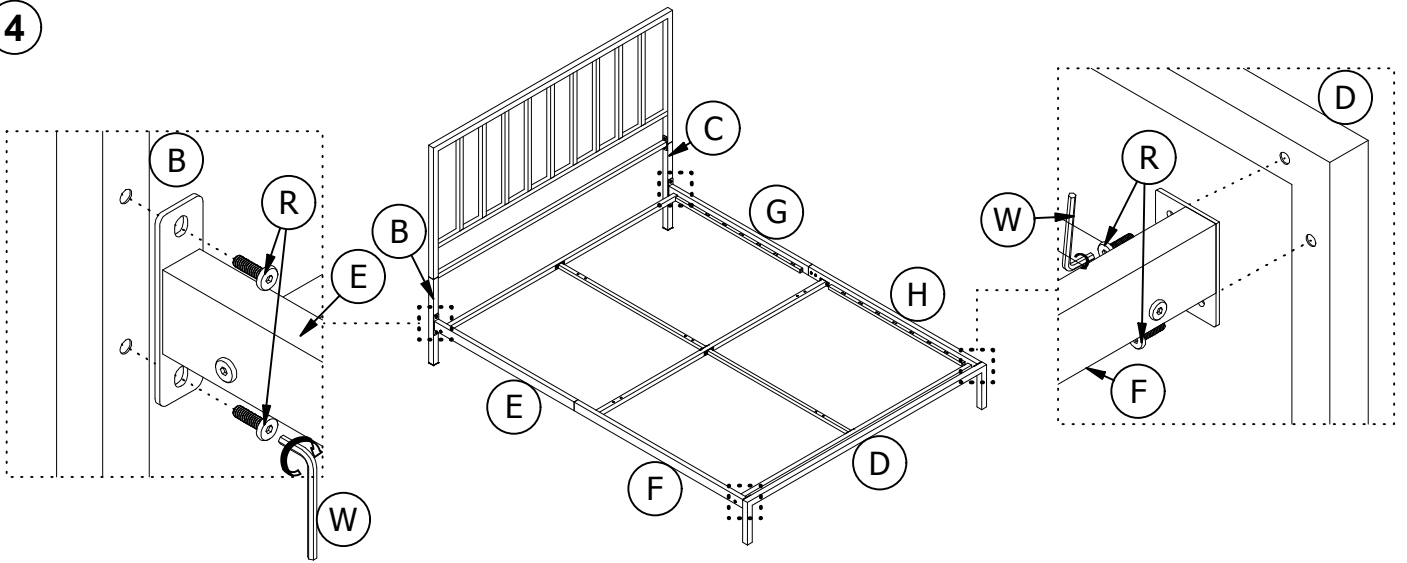

ASSEMBLY INSTRUCTION / NOTICE DE MONTAGE / INSTRUCCIONES DE MONTAJE

ITEM NO. / ARTICLE NO. / ARTICULO NO. :DS-D524-290

DESCRIPTION / LA DESCRIPTION / DESCRIPCIÓN : Queen Metal Bed-Gold

Grand lit

Cama queen

4