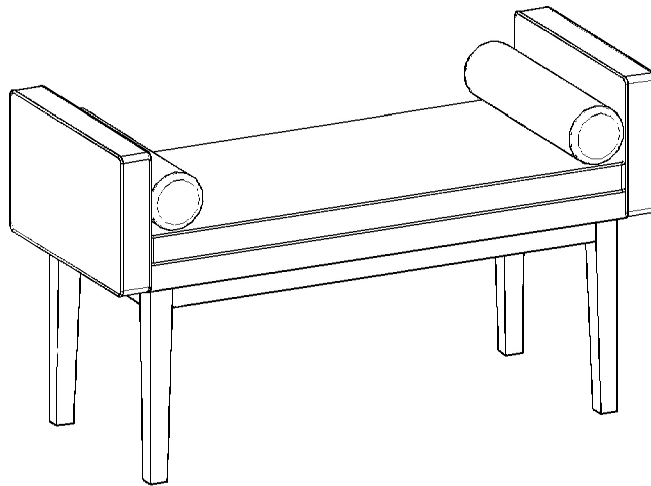

PARTS LIST / LISTE DES PIÈCES / LISTA DE PIEZAS
ITEM NO. / ARTICLE NO. / ARTICULONO: DS-D233-600
DESCRIPTION / DESCRIPCIÓN: BENCH / BANC / BANCO

(A)

x1 Seat *
x1 Siège
x1 Asiento

(B)

x4 Jambes
x4 Piernas

(C)

x2 Pillow *
x2 Oreiller
x2 Almohada

(D)

x8 Bolt m6 x 60mm *
x8 Boulon m6 x 60mm
x8 Perno m6 x 60mm

(E)

x8 Flat washer *
x8 Rondelle plate
x8 Arandela plana

(F)

x8 Spring washer *
x8 Rondelle a ressort
x8 Arandela auto bloqueante

(G)

x1 M4 Allen key *
x1 M4 Cle hexagonale
x1 M4 Llave Allen

* *Replaceable Part*

ASSEMBLY INSTRUCTION / NOTICE DE MONTAGE / INSTRUCCIONES DE MONTAJE

ITEM NO. / ARTICLE NO. / ARTICULONO: DS-D233-600

DESCRIPTION / DESCRIPCIÓN: BENCH / BANC / BANCO

Step 1 / Étape 1 / Paso 1

Step 2 / Étape 2 / Paso 2

REPLACEABLE PART / PARTIE REMPLACABLE / PARTE REEMPLAZABLE

ITEM NO. / ARTICLE NO. / ARTICULONO: DS-D233-600

DESCRIPTION / DESCRIPCIÓN: BENCH / BANC / BANCO