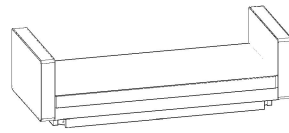

PARTS LIST / LISTE DES PIÈCES / LISTA DE PIEZAS
ITEM NO. / ARTICLE NO. / ARTICULONO: DS-D233-600
DESCRIPTION / DESCRIPCIÓN: BENCH / BANC / BANCO

(A)

x1 Seat *
x1 Siège
x1 Asiento

(B)

x4 Jambes
x4 Piernas

(C)

x2 Pillow *
x2 Oreiller
x2 Almohada

(D)

x8 Bolt m6 x 60mm *
x8 Boulon m6 x 60mm
x8 Perno m6 x 60mm

(E)

x8 Flat washer *
x8 Rondelle plate
x8 Arandela plana

(F)

x8 Spring washer *
x8 Rondelle a ressort
x8 Arandela auto bloqueante

(G)

x1 M4 Allen key *
x1 M4 Cle hexagonale
x1 M4 Llave Allen

* *Replaceable Part*

ASSEMBLY INSTRUCTION / NOTICE DE MONTAGE / INSTRUCCIONES DE MONTAJE

ITEM NO. / ARTICLE NO. / ARTICULONO: DS-D233-600

DESCRIPTION / DESCRIPCIÓN: BENCH / BANC / BANCO