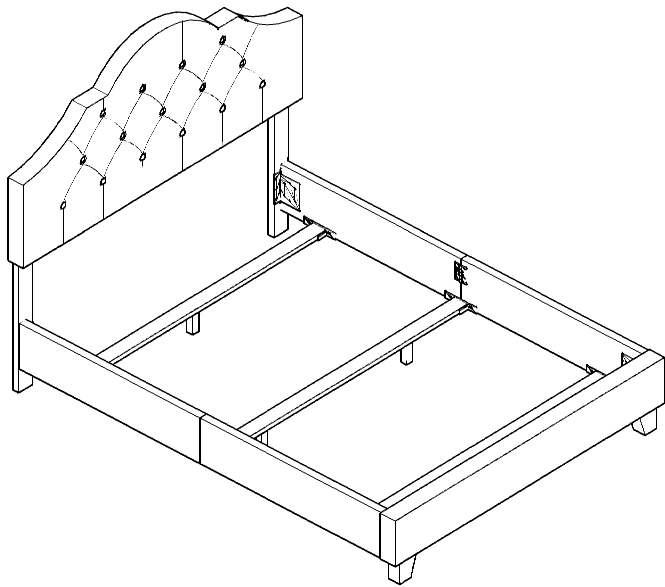

PARTS LIST / LISTE DES PIÈCES / LISTA DE PIEZAS

ITEM NO. / ARTICLE NO. / ARTICULONO: DS-2015-290-500

DESCRIPTION / DESCRIPCIÓN: QUEEN ALL-IN-ONE UPH BED IN STEEL / GRAND LIT /CAMA QUEEN

x1 Headboard Panel
x1 Tête de lit
x1 Panel de cabecera

x1 footboard
x1 Pied de lit
x1 Pie de cama

x1 Headboard left legs *
x1 Pattes de la gauche tete de lit
x1 Pattes de izquierda cabecera

x1 Headboard right legs *
x1 Pattes de la droite tete de lit
x1 Pattes de derecha cabecera

x2 Side rail
x2 Longeron
x2 Larguero lateral

x2 End slat *
x2 Embout de latte
x2 Extremo de la tabla

x1 Center slat *
x1 Central de latte
x1 Central de la tabla

x2 Foot *
x2 Patte
x2 Pata

x4 Slat support leg*
x4 Support de latte
x4 Soporte de la tabla