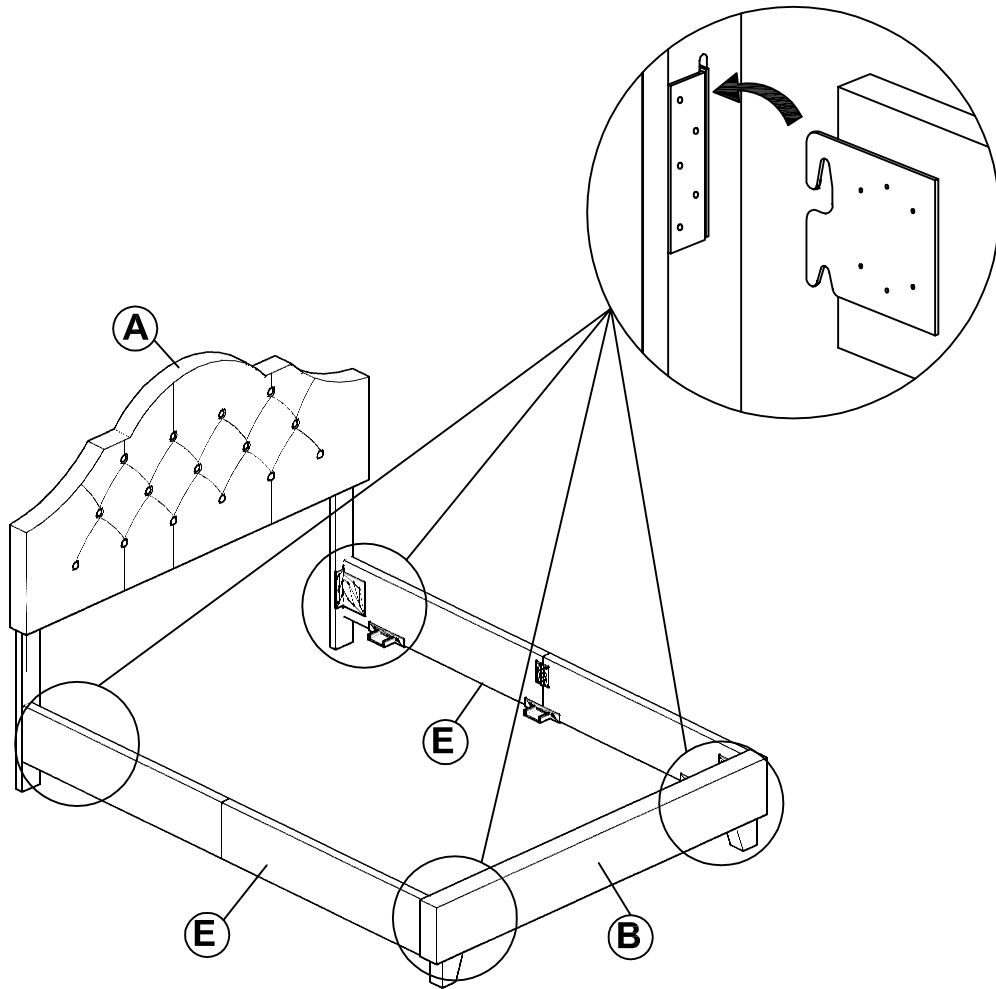

ASSEMBLY INSTRUCTION / NOTICE DE MONTAGE / INSTRUCCIONES DE MONTAJE

ITEM NO. / ARTICLE NO. / ARTICULONO: DS-2015-290-500

DESCRIPTION / DESCRIPCIÓN: QUEEN ALL-IN-ONE UPH BED IN STEEL / GRAND LIT /CAMA QUEEN

Step 4 /Étape 4 /Paso 4