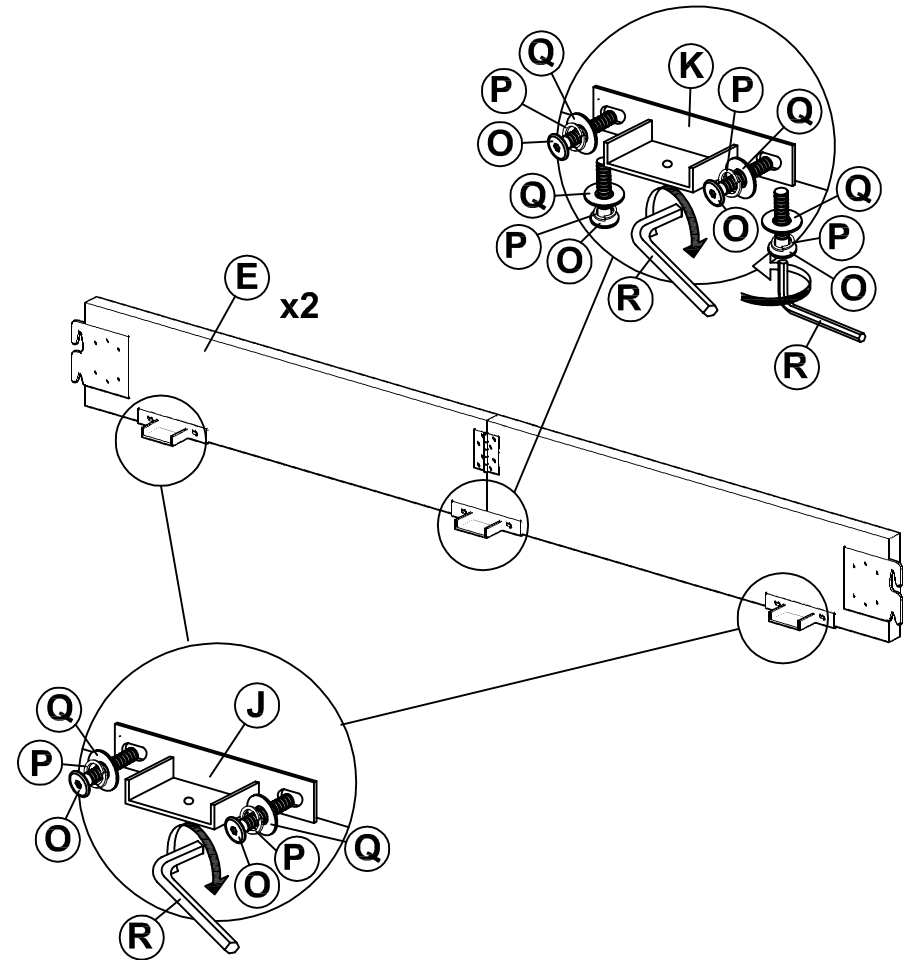

x4 End slat holder *
x4 Embout terminal de latte
x4 Soporte del extremo de la tabla

x2 Center slat holder *
x2 Embout central de latte
x2 Soporte central de la tabla

x8 Bolt m6 x 50mm *
x8 Boulon m6 x 50mm
x8 Perno m6 x 50mm

x26 Flat washer *
x26 Rondelle plate
x26 Arandela plana

x1 Allen key *
x1 Cle hexagon ale
x1 Ila ve Allen

x4 Wood dowels *
x4 Goujon en bois
x4 Tarugo de madera

* Replaceable Part

ASSEMBLY INSTRUCTION / NOTICE DE MONTAGE / INSTRUCCIONES DE MONTAJE

ITEM NO. / ARTICLE NO. / ARTICULONO: DS-2015-290-500

DESCRIPTION / DESCRIPCIÓN: QUEEN ALL-IN-ONE UPH BED IN STEEL / GRAND LIT /CAMA QUEEN

Step 1 /Étape 1 /Paso 1

Step 2 /Étape 2 /Paso 2

Step 3 /Étape 3 /Paso 3

ASSEMBLY INSTRUCTION / NOTICE DE MONTAGE / INSTRUCCIONES DE MONTAJE

ITEM NO. / ARTICLE NO. / ARTICULONO: DS-2015-290-500

DESCRIPTION / DESCRIPCIÓN: QUEEN ALL-IN-ONE UPH BED IN STEEL / GRAND LIT /CAMA QUEEN