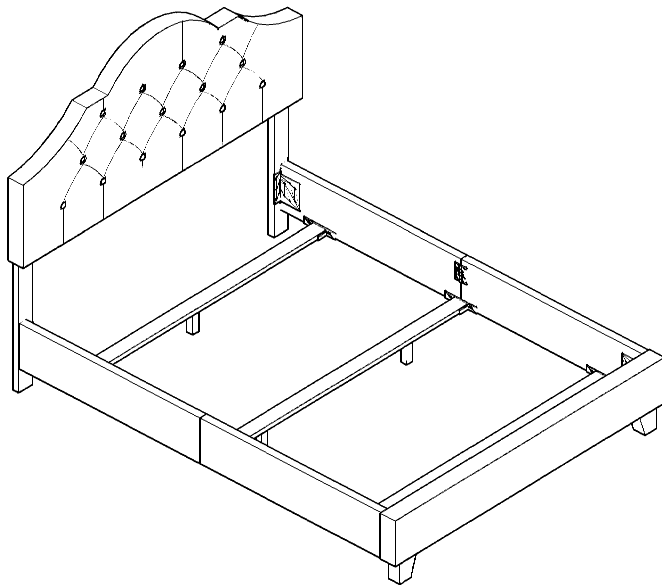

Step 4 /Étape 4 /Paso 4

Step 5 /Étape 5 /Paso 5

REPLACEABLE PART / PARTIE REMPLACABLE / PARTE REEMPLAZABLE

ITEM NO. / ARTICLE NO. / ARTICULONO: DS-2015-290-500

DESCRIPTION / DESCRIPCIÓN: QUEEN ALL-IN-ONE UPH BED IN STEEL / GRAND LIT /CAMA QUEEN

x1 R2015-290-500-LEGR Headboard right legs *
Pattes de la droite tete de lit
Pattes de derecha cabecera

x1 R2015-290-500-LEGL Headboard left legs *
Pattes de la tete de lit (gauche)
Pattes de izquierda cabecera

x2 R2015-290-SLAT1 End slat *
Embout de latte
Extremo de la tabla

x1 R2015-290-SLAT2 Center slat *
Central de latte
Central de la tabla

x2 R2015-290-FOOT Foot *
Patte
Pata

x4 R2015-290-SULE Slat support leg *
Support de latte
Soporte de la tabla