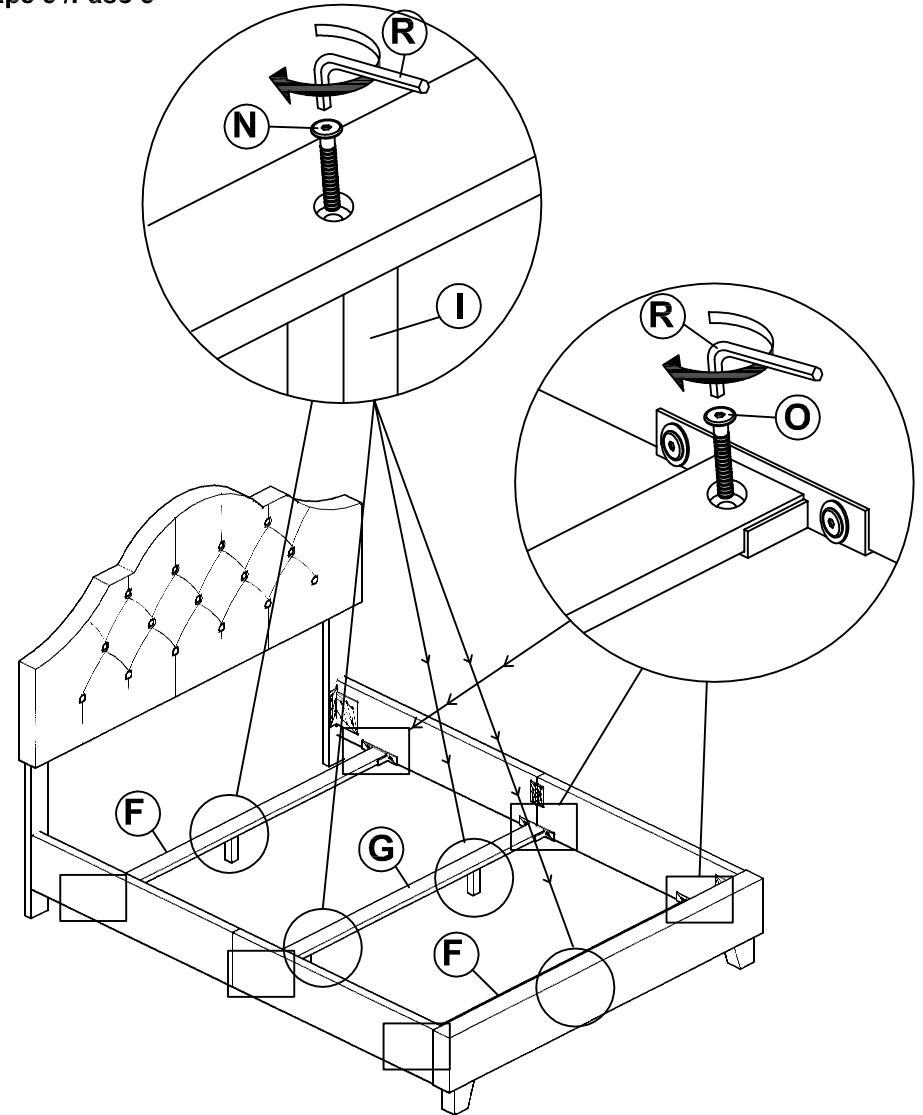

ASSEMBLY INSTRUCTION / NOTICE DE MONTAGE / INSTRUCCIONES DE MONTAJE

ITEM NO. / ARTICLE NO. / ARTICULONO: DS-2015-290-500

DESCRIPTION / DESCRIPCIÓN: QUEEN ALL-IN-ONE UPH BED IN STEEL / GRAND LIT /CAMA QUEEN

Step 4 /Étape 4 /Paso 4

Step 5 /Étape 5 /Paso 5

REPLACEABLE PART / PARTIE REMPLACABLE / PARTE REEMPLAZABLE

ITEM NO. / ARTICLE NO. / ARTICULONO: DS-2015-290-500

DESCRIPTION / DESCRIPCIÓN: QUEEN ALL-IN-ONE UPH BED IN STEEL / GRAND LIT /CAMA QUEEN