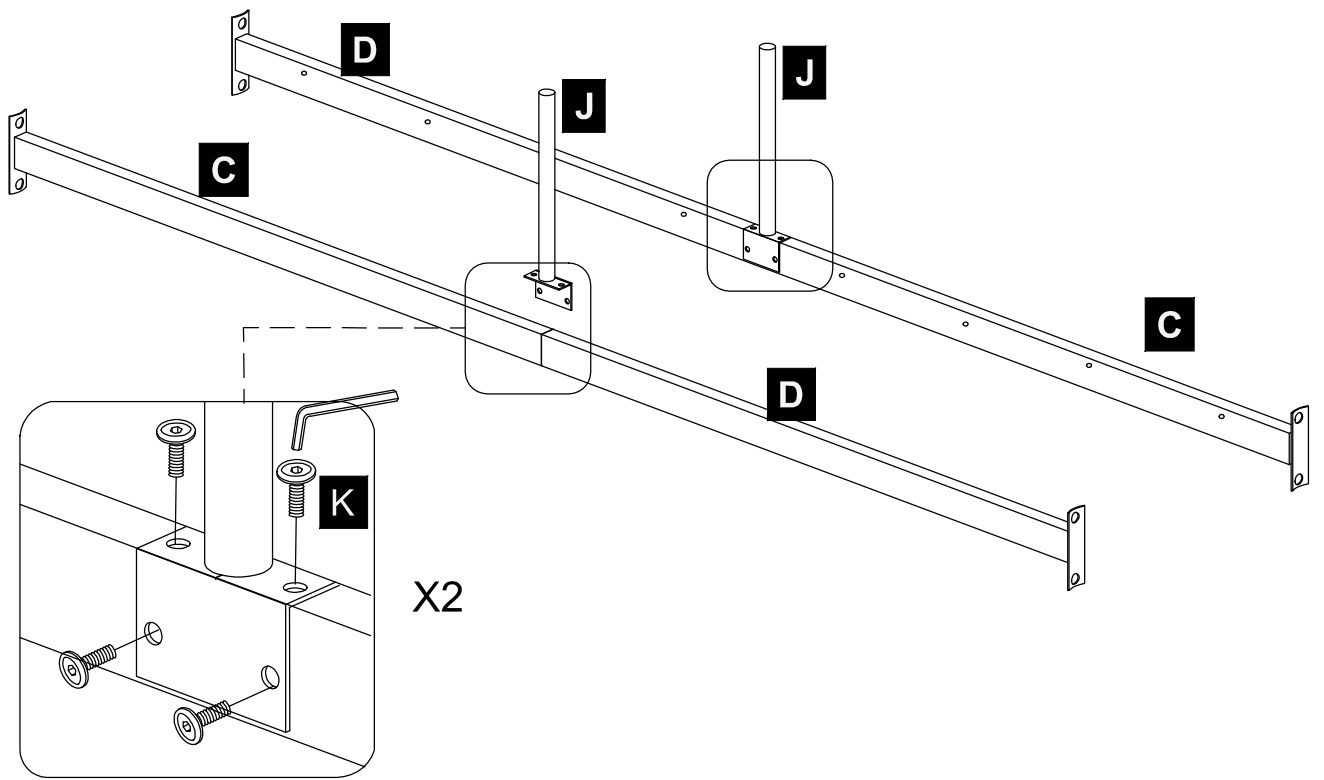

ovis

32003

PLEASE DO NOT RETURN TO STORE!

Email our support team: help@ovis.co

PARTS AND HARDWARE / PIEZAS Y HARDWARE

NO.	SKETCH ESQUEMA	DESCRIPTION La Description	QTY CANTIDAD	NO.	SKETCH ESQUEMA	DESCRIPTION La Description	QTY CANTIDAD
A		Headboard panel Panel de cabecera	1	H		Headboard legs patas de cabecera	2
B		Footboard Pie de cama	1	I		Center legs Patas centrales	3
C		Side Rail Largueros Lateral	2	J		Slat Support Legs Tas De Apoyo De Listones	2
D		Side Rail Largueros Lateral	2	K		Small Bolts 1/4" Pequeño pernos	32
E		Center Support Soportes Centrales	1	L		Large Bolts 1/4" Perno grandes 1/4"	24
F		Center Support Soportes Centrales	1	M		Allen Key Llave Allen	1
G		Slats Listones	4				