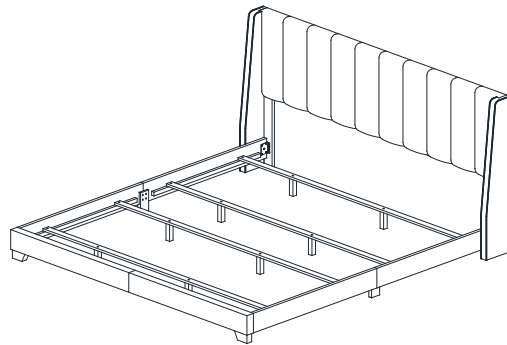

DESCRIPTION / LA DESCRIPTION / DESCRIPCIÓN : KING BED/TRÈS GRAND LIT/CAMA TAMAÑO KING

REPLACEABLE PART / PARTIE REMPLACABLE / PARTE REEMPLAZABLE

ITEM NO. / ARTICLE NO. / ARTICULO NO :DS-D538-291-1

DESCRIPTION / LA DESCRIPTION / DESCRIPCIÓN : KING BED/TRÈS GRAND LIT/CAMA TAMAÑO KING

x1 RD538-290-LEGL-Headboard Left Leg *
Patte de gauche
Pata izquierda

x1 RD538-290-LEGR-Headboard Right Leg *
Patte de droite
Pata derecha

x2 RD538-290-FOOT-Foot *
Pattes de pied de lit
Patas del pie de cama