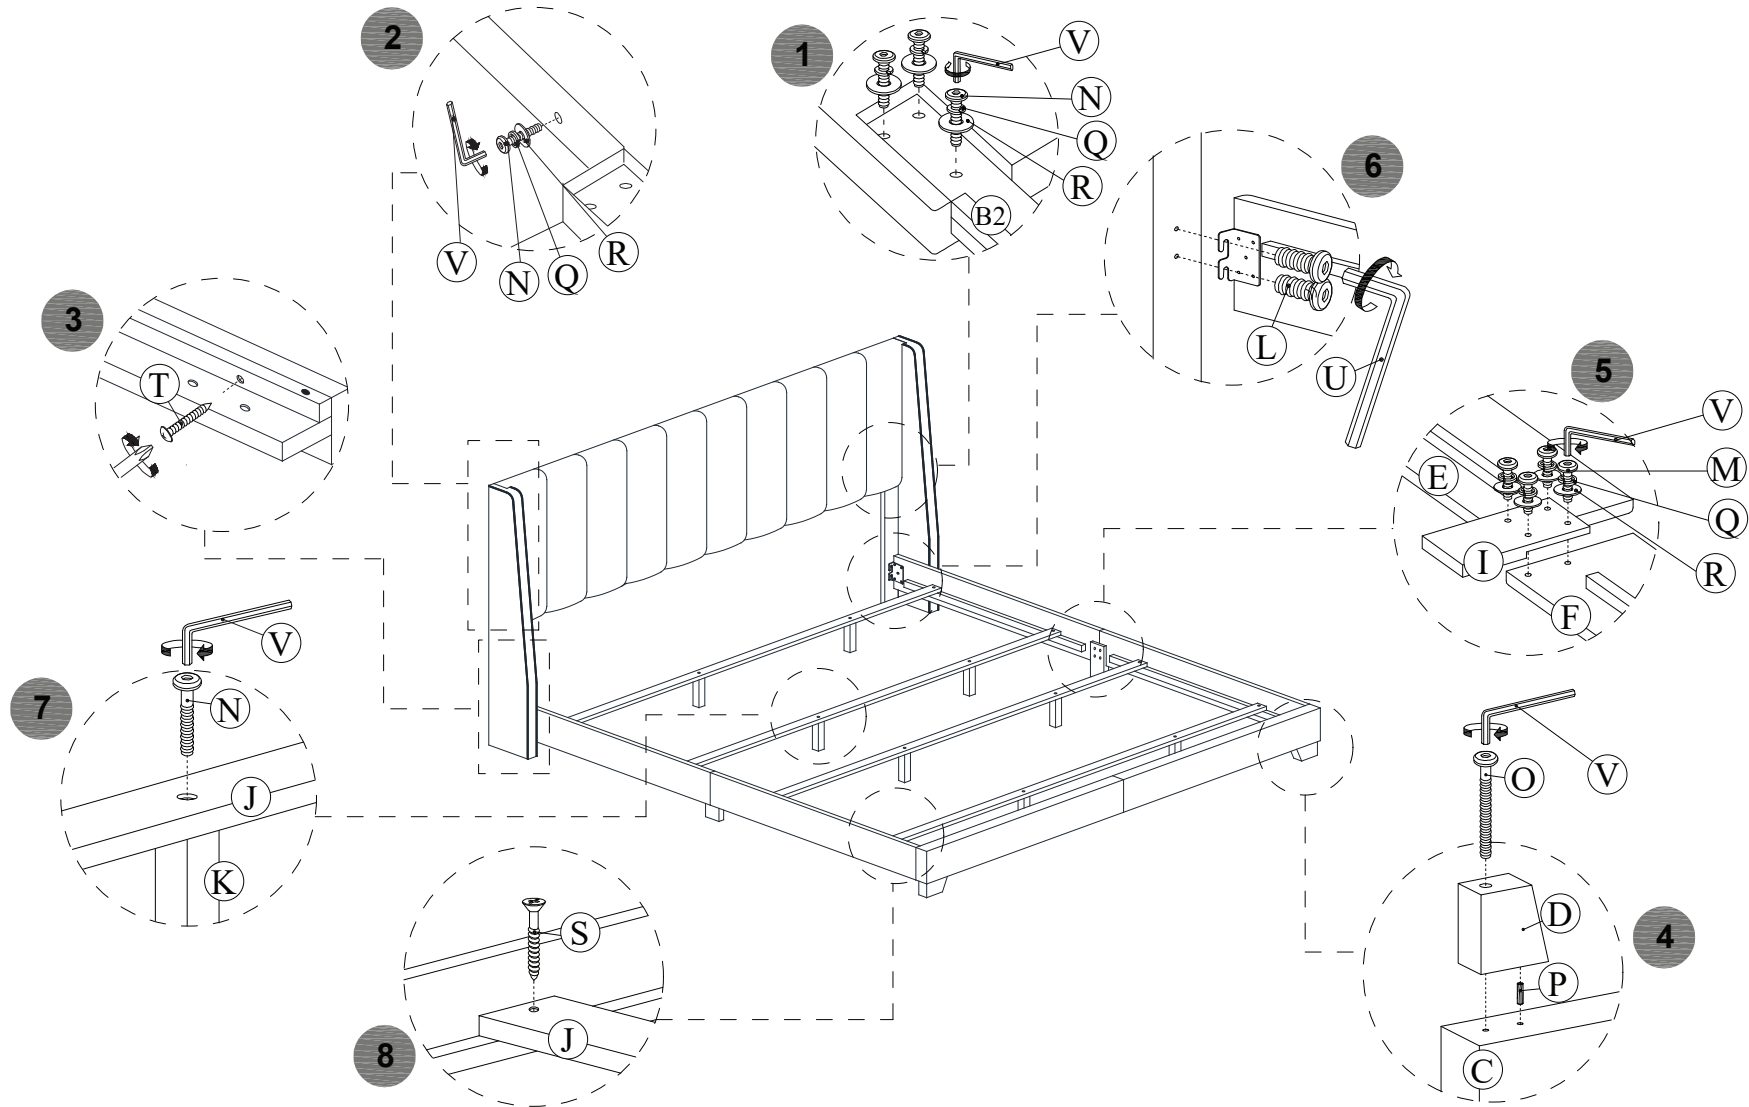

V

x1 Allen Wrench M4 x 100 *
x1 Clé hexagonale M4 x 100
x1 Llave Allen M4 x 100

* Replaceable Part

ASSEMBLY INSTRUCTIONS / NOTICE DE MONTAGE / INSTRUCCIONES DE MONTAJE

ITEM NO. / ARTICLE NO. / ARTICULO NO :DS-D538-291-1

DESCRIPTION / LA DESCRIPTION / DESCRIPCIÓN : KING BED/TRÈS GRAND LIT/CAMA TAMAÑO KING

REPLACEABLE PART / PARTIE REMPLACABLE / PARTE REEMPLAZABLE

ITEM NO. / ARTICLE NO. / ARTICULO NO :DS-D538-291-1

DESCRIPTION / LA DESCRIPTION / DESCRIPCIÓN : KING BED/TRÈS GRAND LIT/CAMA TAMAÑO KING