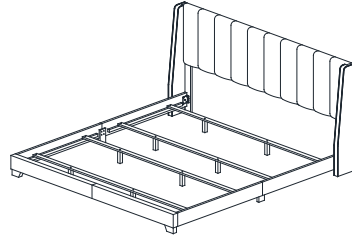

PARTS LIST / LISTE DES PIÈCES / LISTA DE PIEZAS

ITEM NO. / ARTICLE NO. / ARTICULO NO :DS-D538-291-1

DESCRIPTION / LA DESCRIPTION / DESCRIPCIÓN : KING BED/TRÈS GRAND LIT/CAMA TAMAÑO KING

A

x1 Headboard Panel
x1 Tête de lit
x1 Panel de cabecera

B1

x1 Left leg *
x1 Patte de gauche
x1 Pata izquierda

B2

x1 Right Leg *
x1 Patte de droite
x1 Pata derecha

C

x1 Footboard Panel
x1 Pied de lit
x1 Tablero de pie de cama

D

x2 Footboard Leg *
x2 Pattes de pied de lit
x2 Patas del pie de cama

E

x2 Side Rail
x2 Côtés de lit
x2 Largueros laterales

F

x2 Side Rail
x2 Côtés de lit
x2 Largueros laterales

G

x1 Headboard Left Wings
x1 Panneaux latéraux de tête de lit gauche
x1 Laterales de cabecera izquierda