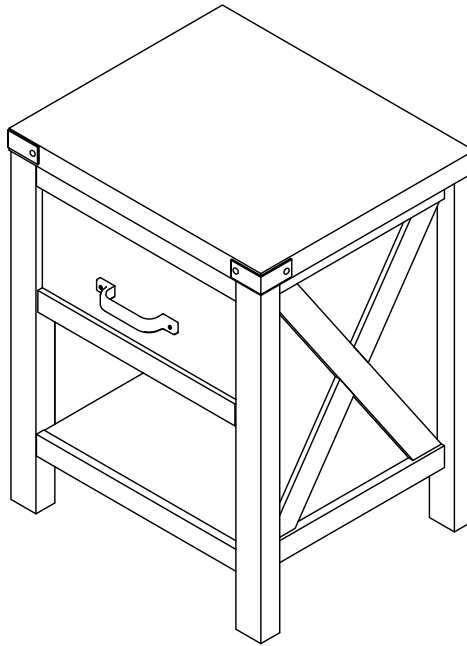

**PART LIST / LISTE DES PIÈCES / LISTA DE PIEZAS**

ITEM NO. / ARTICLE NO. / ARTICULO NO : J006-050-005/006

DESCRIPTION / DESCRIPCIÓN : NIGHTSTAND / TABLE DE CHEVET / MESA DE NOCHE

**(A)**

# J006-050-005-TOP  
# J006-050-006-TOP  
x1 Table Top  
x1 Dessus de Table  
x1 Tablero de Mesa

**(B)**