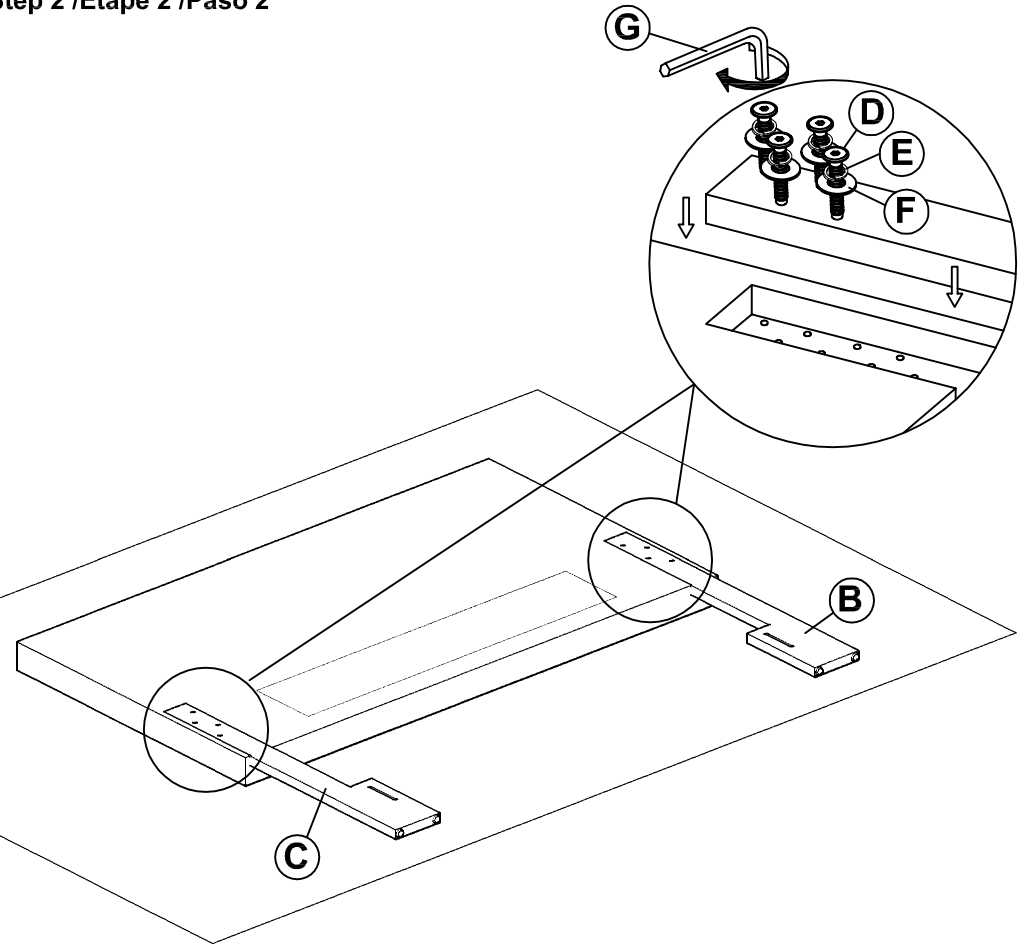

(D)

x8 Bolt m8 x 50mm *
x8 Boulon m8 x 50mm
x8 Perno m8 x 50mm

(E)

x8 Spring washer *
x8 Rondelle a ressort
x8 Arandela auto bloqueante

(F)

x8 Flat washer *
x8 Rondelle plate
x8 Arandela plana

(G)

x1 Allen key *
x1 Cle hexagon ale
x1 Ila ve Allen

* Replaceable Part

ASSEMBLY INSTRUCTION / NOTICE DE MONTAGE / INSTRUCCIONES DE MONTAJE

ITEM NO. / ARTICLE NO. / ARTICULONO: DS-D364-230-3

DESCRIPTION / DESCRIPCIÓN: TWIN MID MOD TUFTED HB-DENIM / TÊTE DE LIT SIMPLE / CABECERO ESTILO DE 3/3

Step 1 / Étape 1 / Paso 1

Step 2 / Étape 2 / Paso 2

Headboard height can be adjusted to different positions, select the proper position for your desired bed height.
La hauteur de la tete de lit est ajustable. Choisir la hauteur souhaitee,
La cabecera puede ser ajustada en distintas posiciones. Seleccione la posici6n correcta segun la altura de la cama deseada.

INCLUDED HARDWARE / QUINCAILLERIE INCLUSES / ELEMENTOS DE FERRETERIA INCLUIDOS

A

x4 PCS
Bolt m8 x 60mm
Boulon m8 x 60mm
Perno m8 x 60mm

B

x4 PCS
Hex nut
Ecrou hexagonal
Tuerca hexagonal

C

x4 PCS
Spring washer
Rondelle a ressort
Arandela auto bloqueante