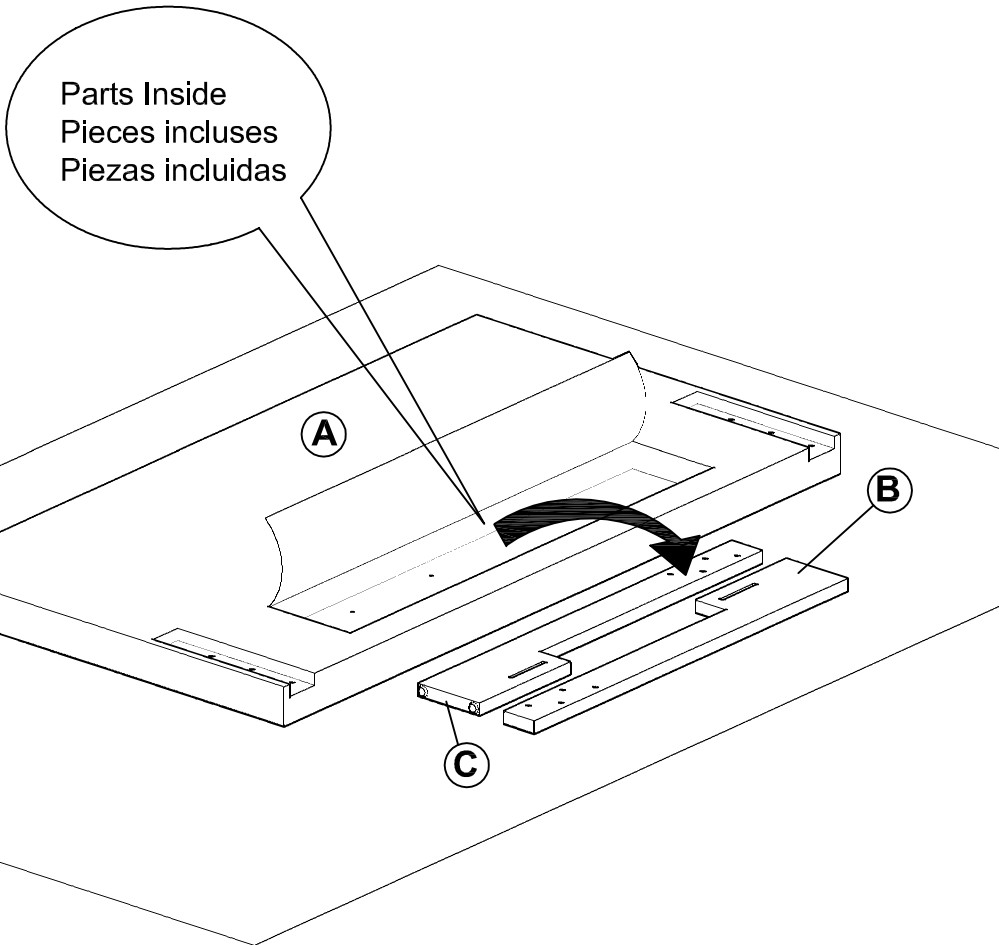

(D)

x8 Bolt m8 x 50mm *
x8 Boulon m8 x 50mm
x8 Perno m8 x 50mm

(E)

x8 Spring washer *
x8 Rondelle a ressort
x8 Arandela auto bloqueante

(F)

x8 Flat washer *
x8 Rondelle plate
x8 Arandela plana

(G)

x1 Allen key *
x1 Cle hexagon ale
x1 Ila ve Allen

* Replaceable Part

ASSEMBLY INSTRUCTION / NOTICE DE MONTAGE / INSTRUCCIONES DE MONTAJE

ITEM NO. / ARTICLE NO. / ARTICULONO: DS-D364-230-3

DESCRIPTION / DESCRIPCIÓN: TWIN MID MOD TUFTED HB-DENIM / TÊTE DE LIT SIMPLE / CABECERO ESTILO DE 3/3

Step 1 / Étape 1 / Paso 1

Step 2 / Étape 2 / Paso 2

Headboard height can be adjusted to different positions, select the proper position for your desired bed height.
La hauteur de la tete de lit est ajustable. Choisir la hauteur souhaitee,
La cabecera puede ser ajustada en distintas posiciones. Seleccione la posici6n correcta segun la altura de la cama deseada.