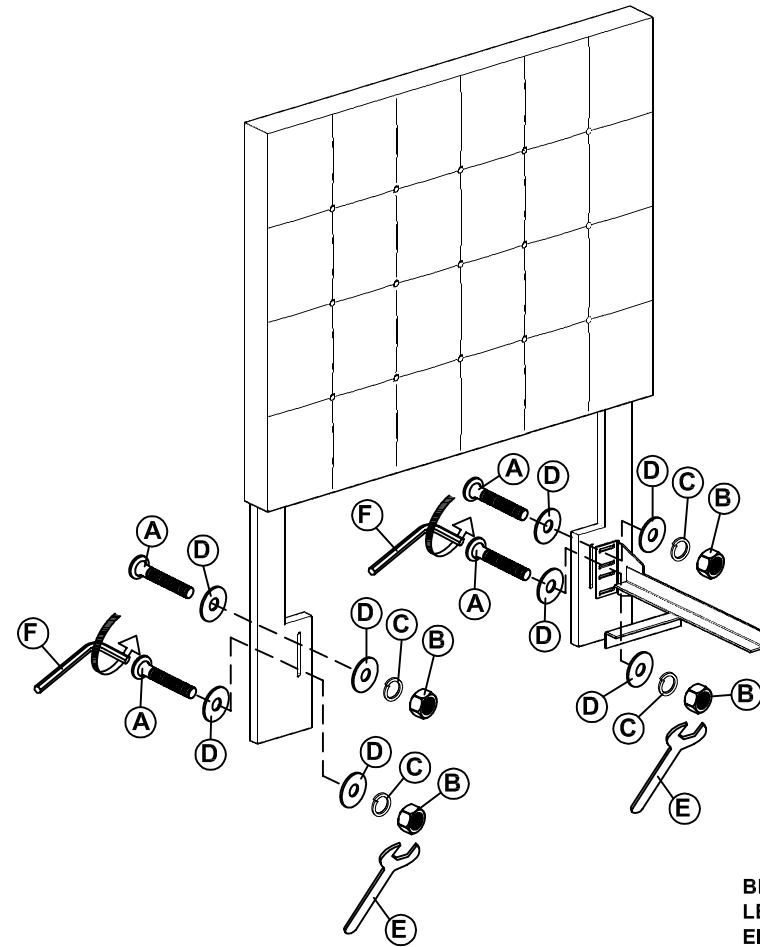

INCLUDED HARDWARE / QUINCAILLERIE INCLUSES / ELEMENTOS DE FERRETERIA INCLUIDOS

A

x4 PCS
Bolt m8 x 60mm
Boulon m8 x 60mm
Perno m8 x 60mm

B

x4 PCS
Hex nut
Ecrou hexagonal
Tuerca hexagonal

C

x4 PCS
Spring washer
Rondelle a ressort
Arandela auto bloqueante

D

x8 PCS
Flat washer
Rondelle plate
Arandela plana

E

x1 PC
Open Wrench
Cle plate
Llave abierta

F

x1 PC
Allen key
Cle hexagon ale
Llave Allen

Step 3 / Étape 3 / Paso 3

**BEDFRAME
LE CADRE DE LIT
EI BASTIDOR DE CAMA**

REPLACEABLE PART / PARTIE REMPLACABLE / PARTE REEMPLAZABLE

ITEM NO. / ARTICLE NO. / ARTICULONO: DS-D364-230-3

DESCRIPTION / DESCRIPCIÓN: TWIN MID MOD TUFTED HB-DENIM / TÊTE DE LIT SIMPLE / CABECERO ESTILO DE 3/3