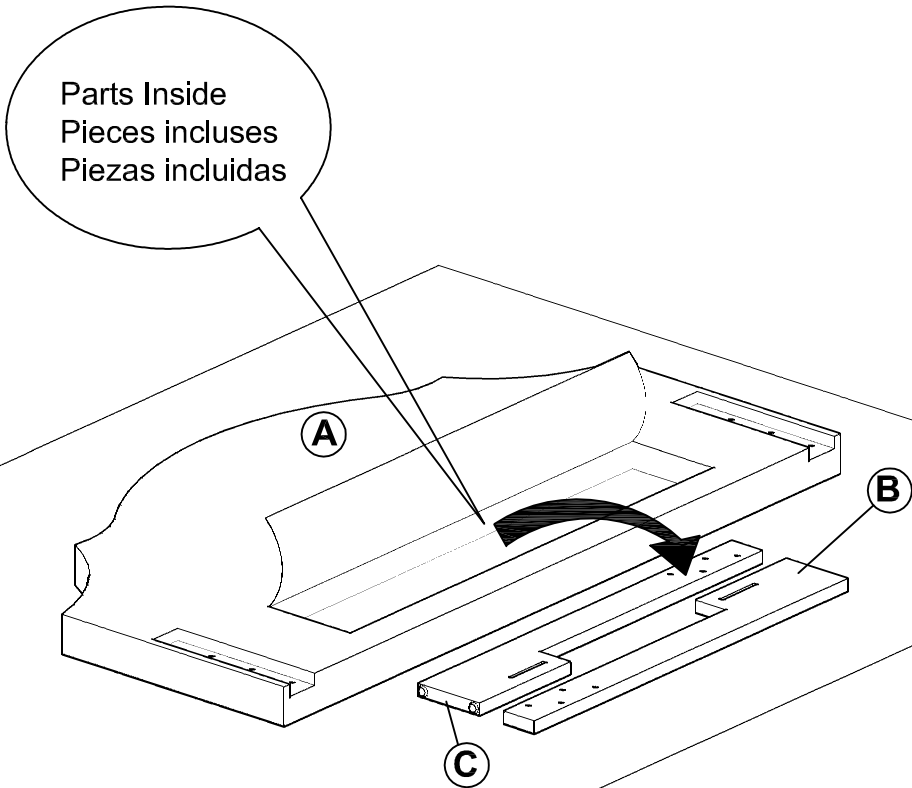

(D)
x8 Bolt m8 x 50mm *
x8 Boulon m8 x 50mm
x8 Perno m8 x 50mm

(E)
x8 Spring washer *
x8 Rondelle a ressort
x8 Arandela auto bloqueante

(F)
x8 Flat washer *
x8 Rondelle plate
x8 Arandela plana

(G)
x1 Allen key *
x1 Cle hexagon ale
x1 Ila ve Allen

* Replaceable Part

ASSEMBLY INSTRUCTION / NOTICE DE MONTAGE / INSTRUCCIONES DE MONTAJE

ITEM NO. / ARTICLE NO. / ARTICULONO: DS-D365-230-2

DESCRIPTION / DESCRIPCIÓN: TWIN NAIL TRIM HB-LT GREY / TÊTE DE LIT SIMPLE / CABECERO ESTILO DE 3/3

Step 1 / Étape 1 / Paso 1

Step 2 / Étape 2 / Paso 2

Headboard height can be adjusted to different positions, select the proper position for your desired bed height.

La hauteur de la tete de lit est ajustable. Choisir la hauteur souhaitee,