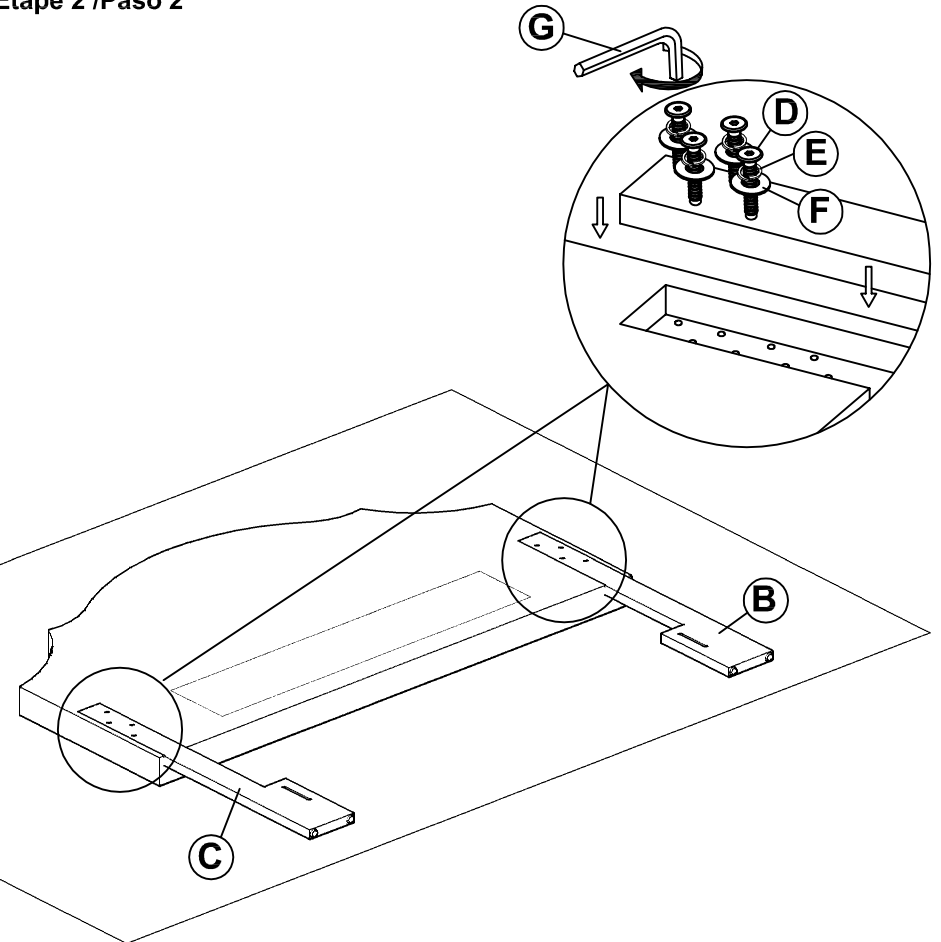

(D)
x8 Bolt m8 x 50mm *
x8 Boulon m8 x 50mm
x8 Perno m8 x 50mm

(E)
x8 Spring washer *
x8 Rondelle a ressort
x8 Arandela auto bloqueante

(F)
x8 Flat washer *
x8 Rondelle plate
x8 Arandela plana

(G)
x1 Allen key *
x1 Cle hexagon ale
x1 Ila ve Allen

* Replaceable Part

ASSEMBLY INSTRUCTION / NOTICE DE MONTAGE / INSTRUCCIONES DE MONTAJE

ITEM NO. / ARTICLE NO. / ARTICULONO: DS-D365-230-2

DESCRIPTION / DESCRIPCIÓN: TWIN NAIL TRIM HB-LT GREY / TÊTE DE LIT SIMPLE / CABECERO ESTILO DE 3/3

Step 1 / Étape 1 / Paso 1

Step 2 / Étape 2 / Paso 2

Headboard height can be adjusted to different positions, select the proper position for your desired bed height.

La hauteur de la tete de lit est ajustable. Choisir la hauteur souhaitee,