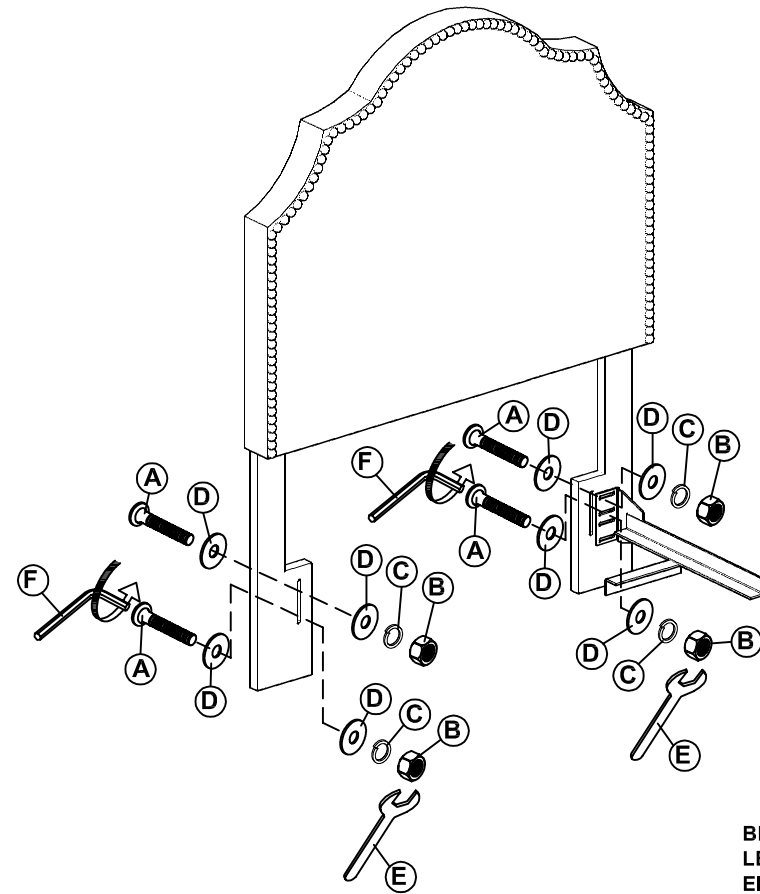

DESCRIPTION / DESCRIPCIÓN: TWIN NAIL TRIM HB-LT GREY / TÊTE DE LIT SIMPLE / CABECERO ESTILO DE 3/3

INCLUDED HARDWARE / QUINCAILLERIE INCLUSES / ELEMENTOS DE FERRETERIA INCLUIDOS

A

x4 PCS
Bolt m8 x 60mm
Boulon m8 x 60mm
Perno m8 x 60mm

B

x4 PCS
Hex nut
Ecrou hexagonal
Tuerca hexagonal

C

x4 PCS
Spring washer
Rondelle a ressort
Arandela auto bloqueante

D

x8 PCS
Flat washer
Rondelle plate
Arandela plana

E

x1 PC
Open Wrench
Cle plate
Llave abierta

F

x1 PC
Allen key
Cle hexagon ale
Llave Allen

Step 3 / Étape 3 / Paso 3

**BEDFRAME
LE CADRE DE LIT
EI BASTIDOR DE CAMA**

REPLACEABLE PART / PARTIE REMPLACABLE / PARTE REEMPLAZABLE

ITEM NO. / ARTICLE NO. / ARTICULONO: DS-D365-230-2