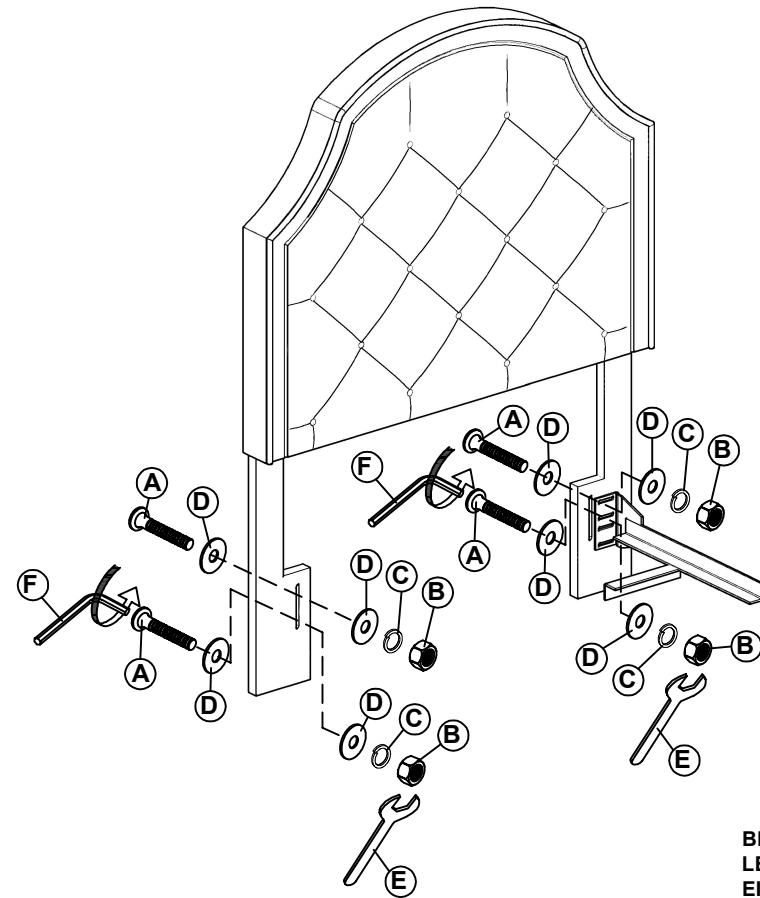

INCLUDED HARDWARE / QUINCAILLERIE INCLUSES / ELEMENTOS DE FERRETERIA INCLUIDOS

A

x4 PCS
Bolt m8 x 60mm
Boulon m8 x 60mm
Perno m8 x 60mm

B

x4 PCS
Hex nut
Ecrou hexagonal
Tuerca hexagonal

C

x4 PCS
Spring washer
Rondelle a ressort
Arandela auto bloqueante

D

x8 PCS
Flat washer
Rondelle plate
Arandela plana

E

x1 PC
Open Wrench
Cle plate
Llave abierta

F

x1 PC
Allen key
Cle hexagon ale
Llave Allen

Step 3 / Étape 3 / Paso 3

**BEDFRAME
LE CADRE DE LIT
EI BASTIDOR DE CAMA**

REPLACEABLE PART / PARTIE REMPLACABLE / PARTE REEMPLAZABLE

ITEM NO. / ARTICLE NO. / ARTICULONO: DS-D366-230-1

DESCRIPTION / DESCRIPCIÓN: TWIN WELT TRIM HB-LT GREY / TÈTE DE LIT SIMPLE / CABECERO ESTILO DE 3/3