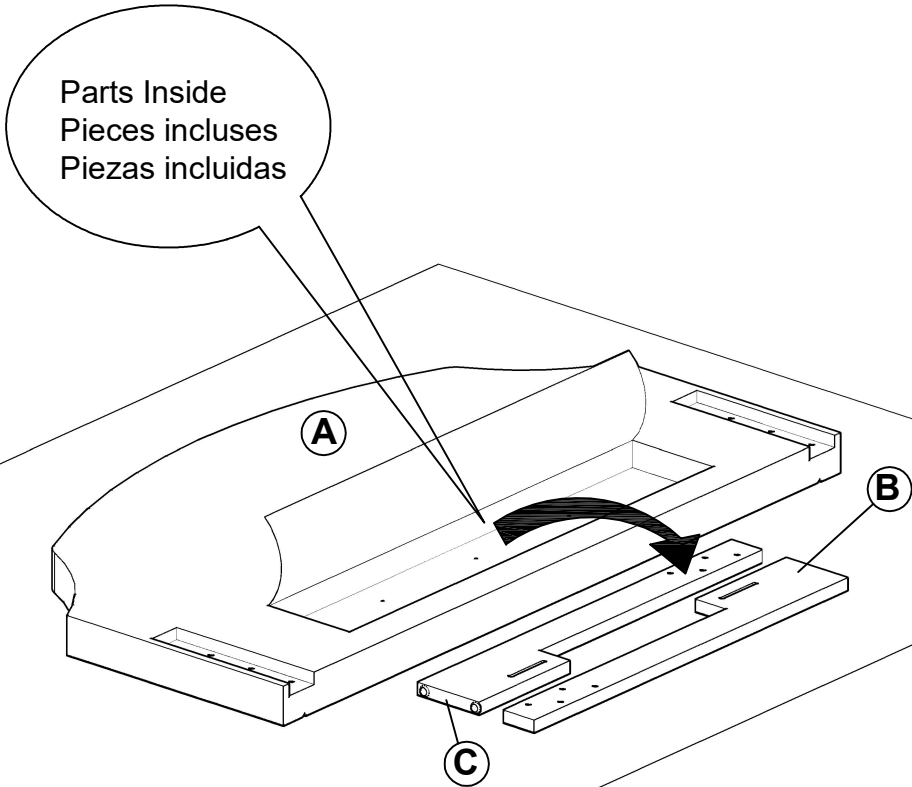

* Replaceable Part

ASSEMBLY INSTRUCTION / NOTICE DE MONTAGE / INSTRUCCIONES DE MONTAJE

ITEM NO. / ARTICLE NO. / ARTICULONO: DS-D366-230-1

DESCRIPTION / DESCRIPCIÓN: TWIN WELT TRIM HB-LT GREY / TÈTE DE LIT SIMPLE / CABECERO ESTILO DE 3/3

Step 1 /Étape 1 /Paso 1

Step 2 /Étape 2 /Paso 2

Headboard height can be adjusted to different positions, select the proper position for your desired bed height.

La hauteur de la tete de lit est ajustable. Choisir la hauteur souhaitee,