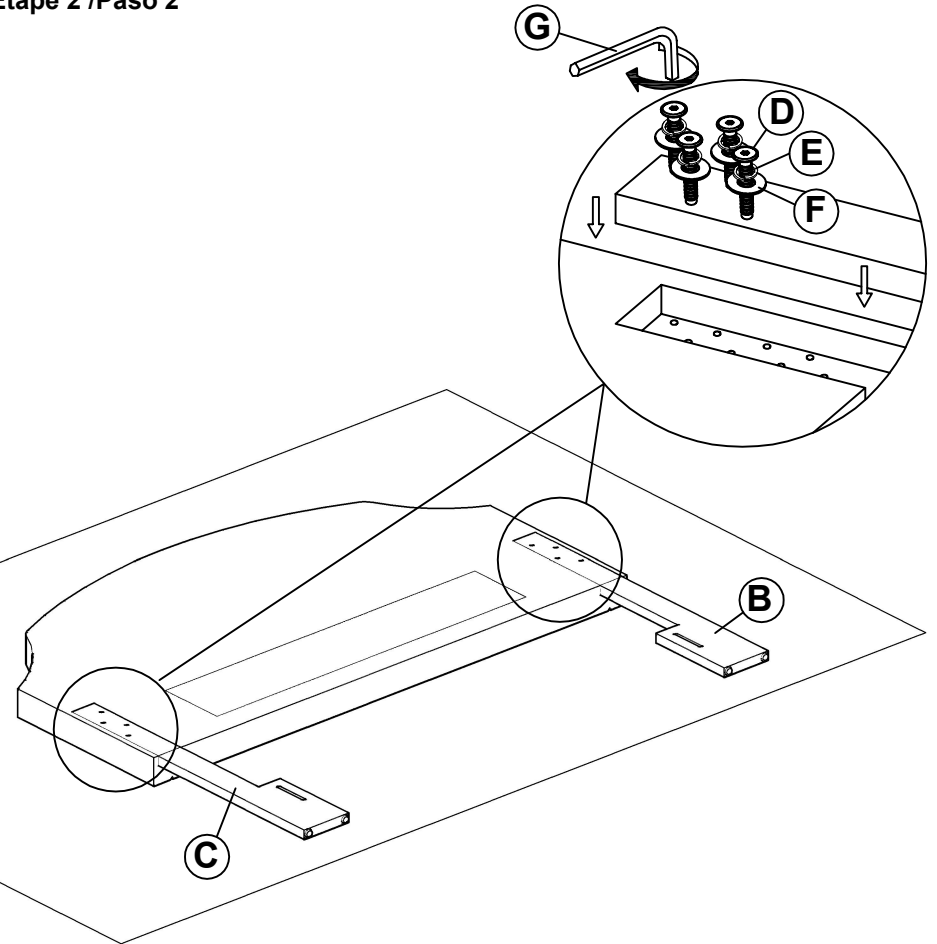

x8 Bolt m8 x 50mm *
x8 Boulon m8 x 50mm
x8 Perno m8 x 50mm

(E)

x8 Spring washer *
x8 Rondelle a ressort
x8 Arandela auto bloqueante

(F)

x8 Flat washer *
x8 Rondelle plate
x8 Arandela plana

(G)

x1 Allen key M5 *
x1 Cle hexagon ale M5
x1 Llave Allen M5

* Replaceable Part

ASSEMBLY INSTRUCTION / NOTICE DE MONTAGE / INSTRUCCIONES DE MONTAJE

ITEM NO. / ARTICLE NO. / ARTICULONO: DS-D366-230-1

DESCRIPTION / DESCRIPCIÓN: TWIN WELT TRIM HB-LT GREY / TÈTE DE LIT SIMPLE / CABECERO ESTILO DE 3/3

Step 1 /Étape 1 /Paso 1

Step 2 /Étape 2 /Paso 2

Headboard height can be adjusted to different positions, select the proper position for your desired bed height.

La hauteur de la tete de lit est ajustable. Choisir la hauteur souhaitee,