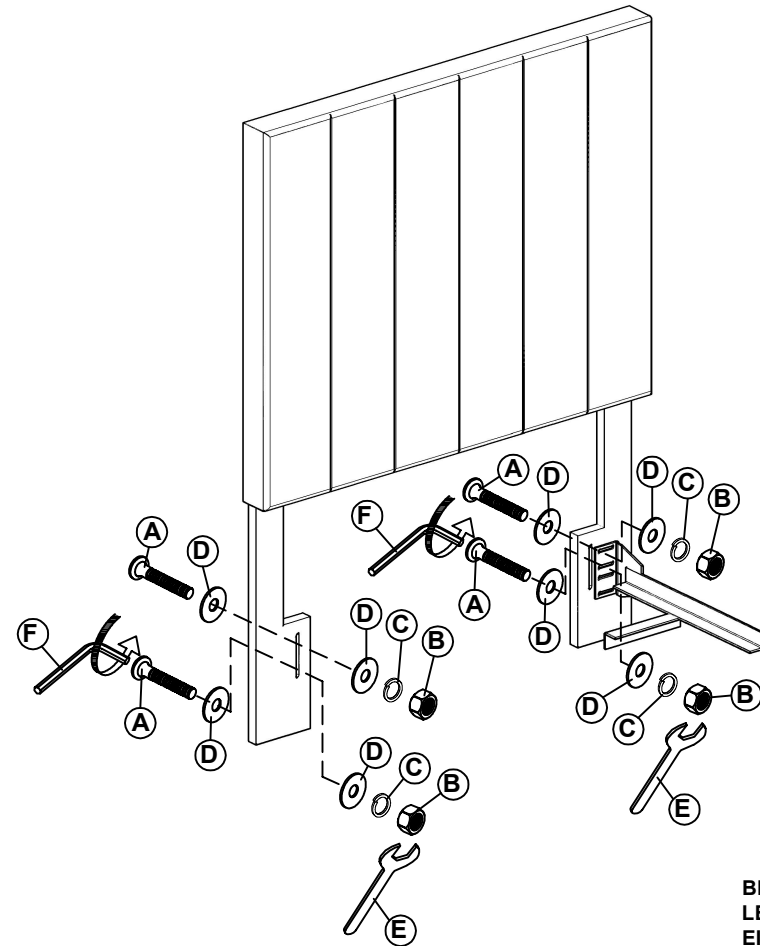

INCLUDED HARDWARE / QUINCAILLERIE INCLUSES / ELEMENTOS DE FERRETERIA INCLUIDOS

A

x4 PCS
Bolt m8 x 60mm
Boulon m8 x 60mm
Perno m8 x 60mm

B

x4 PCS
Hex nut
Ecrou hexagonal
Tuerca hexagonal

C

x4 PCS
Spring washer
Rondelle a ressort
Arandela auto bloqueante

D

x8 PCS
Flat washer
Rondelle plate
Arandela plana

E

x1 PC
Open Wrench
Cle plate
Llave abierta

F

x1 PC
Allen key
Cle hexagon ale
Llave Allen

Step 3 / Étape 3 / Paso 3

**BEDFRAME
LE CADRE DE LIT
EI BASTIDOR DE CAMA**

REPLACEABLE PART / PARTIE REMPLACABLE / PARTE REEMPLAZABLE

ITEM NO. / ARTICLE NO. / ARTICULONO: DS-D367-230-2

DESCRIPTION / DESCRIPCIÓN: TWIN VELVET CHANNEL HB-CHARCOAL / TÈTE DE LIT SIMPLE / CABECERO ESTILO DE 3/3