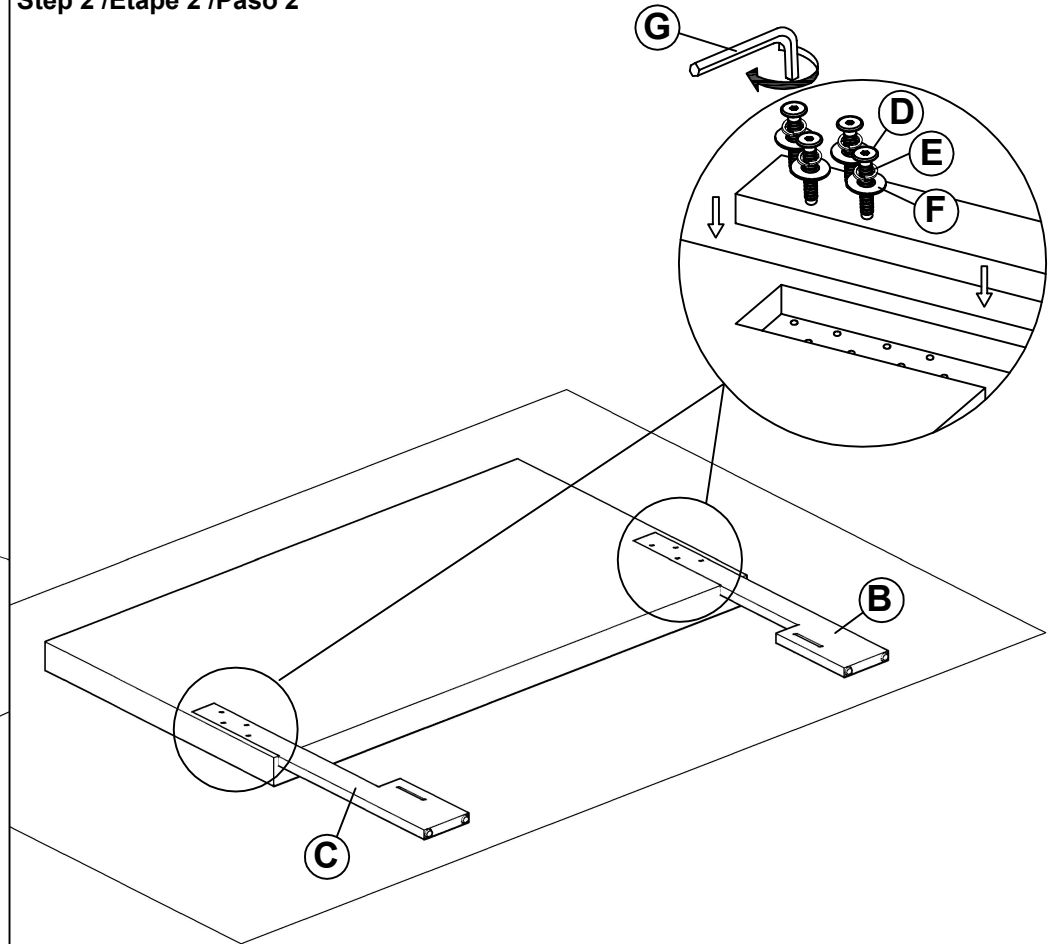

(D)

x8 Bolt m8 x 50mm *
x8 Boulon m8 x 50mm
x8 Perno m8 x 50mm

(E)

x8 Spring washer *
x8 Rondelle a ressort
x8 Arandela auto bloqueante

(F)

x8 Flat washer *
x8 Rondelle plate
x8 Arandela plana

(G)

x1 Allen key M5 *
x1 Cle hexagon ale M5
x1 Llave Allen M5

* Replaceable Part

ASSEMBLY INSTRUCTION / NOTICE DE MONTAGE / INSTRUCCIONES DE MONTAJE

ITEM NO. / ARTICLE NO. / ARTICULONO: DS-D367-230-2

DESCRIPTION / DESCRIPCIÓN: TWIN VELVET CHANNEL HB-CHARCOAL / TÈTE DE LIT SIMPLE / CABECERO ESTILO DE 3/3

Step 1 /Étape 1 /Paso 1

Step 2 /Étape 2 /Paso 2

Headboard height can be adjusted to different positions, select the proper position for your desired bed height.

La hauteur de la tete de lit est ajustable. Choisir la hauteur souhaitee,