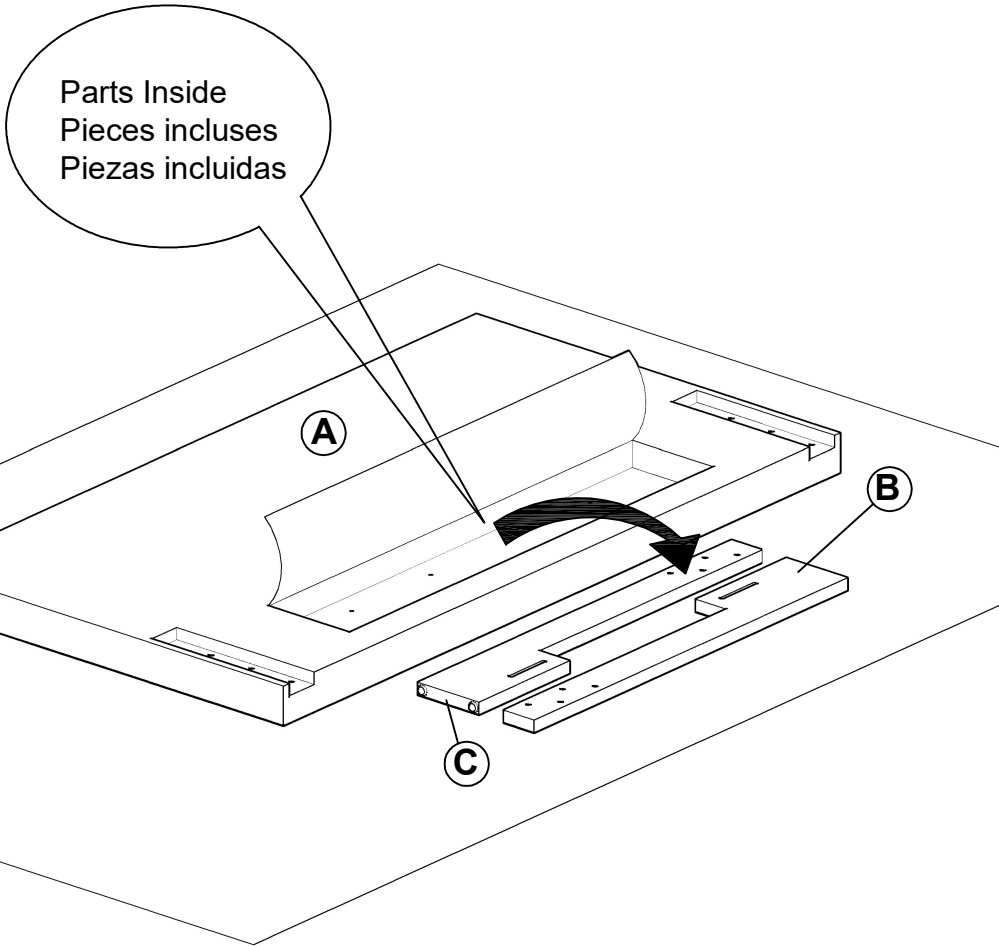

(A)

x1 Headboard Panel
x1 Tête de lit
x1 Panel de cabecera

(B)

x1 Headboard legs (left) *
x1 Pattes de la tete de lit (gauche)
x1 Pattes de cabecera (izquierda)

(C)

x1 Headboard legs (right) *
x1 Pattes de la tete de lit (droite)
x1 Pattes de cabecera (derecha)

(D)

x8 Bolt m8 x 50mm *
x8 Boulon m8 x 50mm
x8 Perno m8 x 50mm

(E)

x8 Spring washer *
x8 Rondelle a ressort
x8 Arandela auto bloqueante

(F)

x8 Flat washer *
x8 Rondelle plate
x8 Arandela plana

(G)

x1 Allen key M5 *
x1 Cle hexagon ale M5
x1 Llave Allen M5

* Replaceable Part

ASSEMBLY INSTRUCTION / NOTICE DE MONTAGE / INSTRUCCIONES DE MONTAJE

ITEM NO. / ARTICLE NO. / ARTICULONO: DS-D367-230-2

DESCRIPTION / DESCRIPCIÓN: TWIN VELVET CHANNEL HB-CHARCOAL / TÈTE DE LIT SIMPLE / CABECERO ESTILO DE 3/3

Step 1 /Étape 1 /Paso 1

Step 2 /Étape 2 /Paso 2

Headboard height can be adjusted to different positions, select the proper position for your desired bed height.

La hauteur de la tete de lit est ajustable. Choisir la hauteur souhaitee,