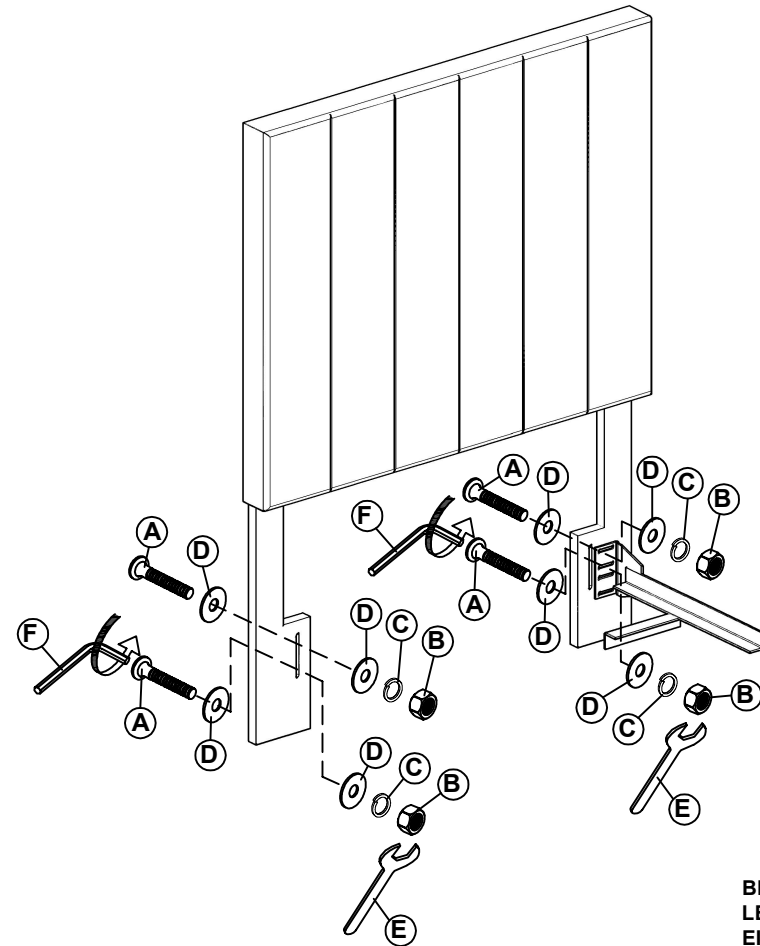

INCLUDED HARDWARE / QUINCAILLERIE INCLUSES / ELEMENTOS DE FERRETERIA INCLUIDOS

A

x4 PCS
Bolt m8 x 60mm
Boulon m8 x 60mm
Perno m8 x 60mm

B

x4 PCS
Hex nut
Ecrou hexagonal
Tuerca hexagonal

C

x4 PCS
Spring washer
Rondelle a ressort
Arandela auto bloqueante

D

x8 PCS
Flat washer
Rondelle plate
Arandela plana

E

x1 PC
Open Wrench
Cle plate
Llave abierta

F

x1 PC
Allen key
Cle hexagon ale
Llave Allen

Step 3 / Étape 3 / Paso 3

**BEDFRAME
LE CADRE DE LIT
EI BASTIDOR DE CAMA**

REPLACEABLE PART / PARTIE REMPLACABLE / PARTE REEMPLAZABLE

ITEM NO. / ARTICLE NO. / ARTICULONO: DS-D367-230-3

DESCRIPTION / DESCRIPCIÓN: TWIN VELVET CHANNEL HB-EMERALD / TÊTE DE LIT SIMPLE / CABECERO ESTILO DE 3/3