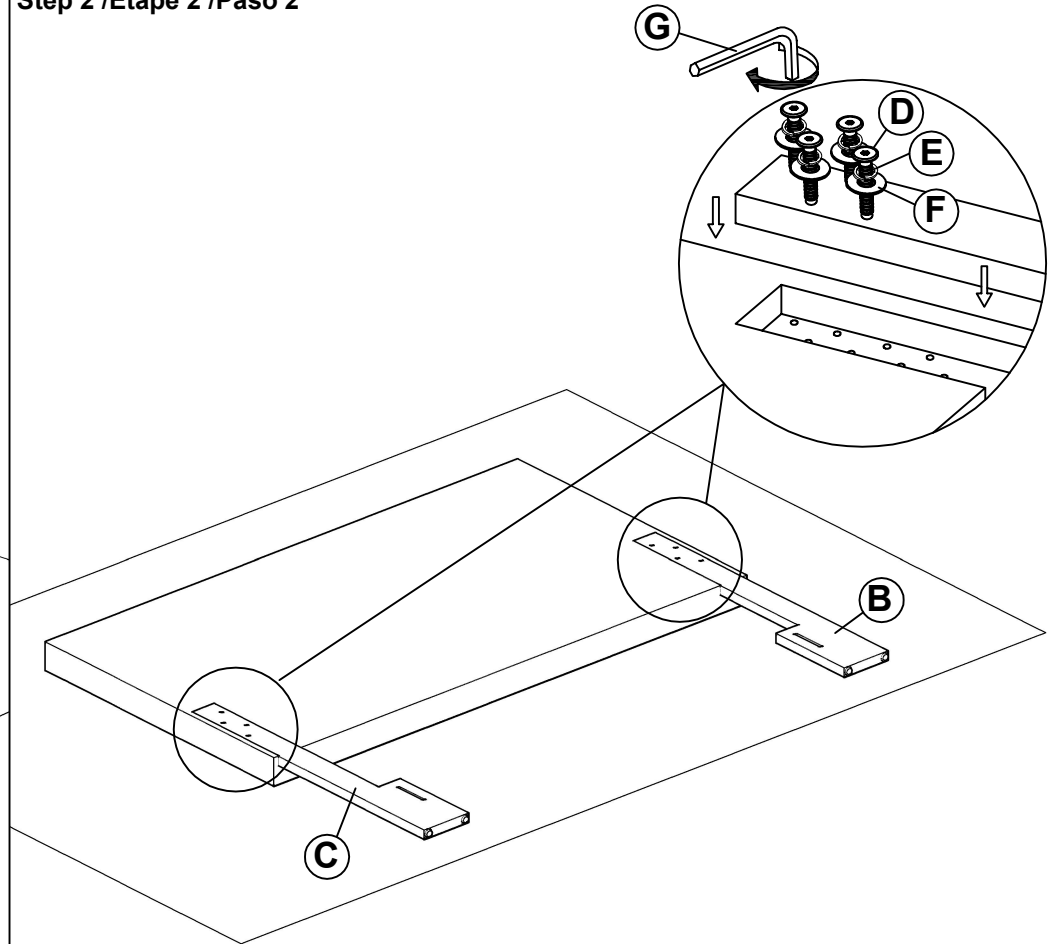

(D)
x8 Bolt m8 x 50mm *
x8 Boulon m8 x 50mm
x8 Perno m8 x 50mm

(E)
x8 Spring washer *
x8 Rondelle a ressort
x8 Arandela auto bloqueante

(F)
x8 Flat washer *
x8 Rondelle plate
x8 Arandela plana

(G)
x1 Allen key M5 *
x1 Cle hexagon ale M5
x1 Llave Allen M5

* Replaceable Part

ASSEMBLY INSTRUCTION / NOTICE DE MONTAGE / INSTRUCCIONES DE MONTAJE

ITEM NO. / ARTICLE NO. / ARTICULONO: DS-D367-230-3

DESCRIPTION / DESCRIPCIÓN: TWIN VELVET CHANNEL HB-EMERALD / TÊTE DE LIT SIMPLE / CABECERO ESTILO DE 3/3

Step 1 /Étape 1 /Paso 1

Step 2 /Étape 2 /Paso 2

Headboard height can be adjusted to different positions, select the proper position for your desired bed height.

La hauteur de la tete de lit est ajustable. Choisir la hauteur souhaitee,