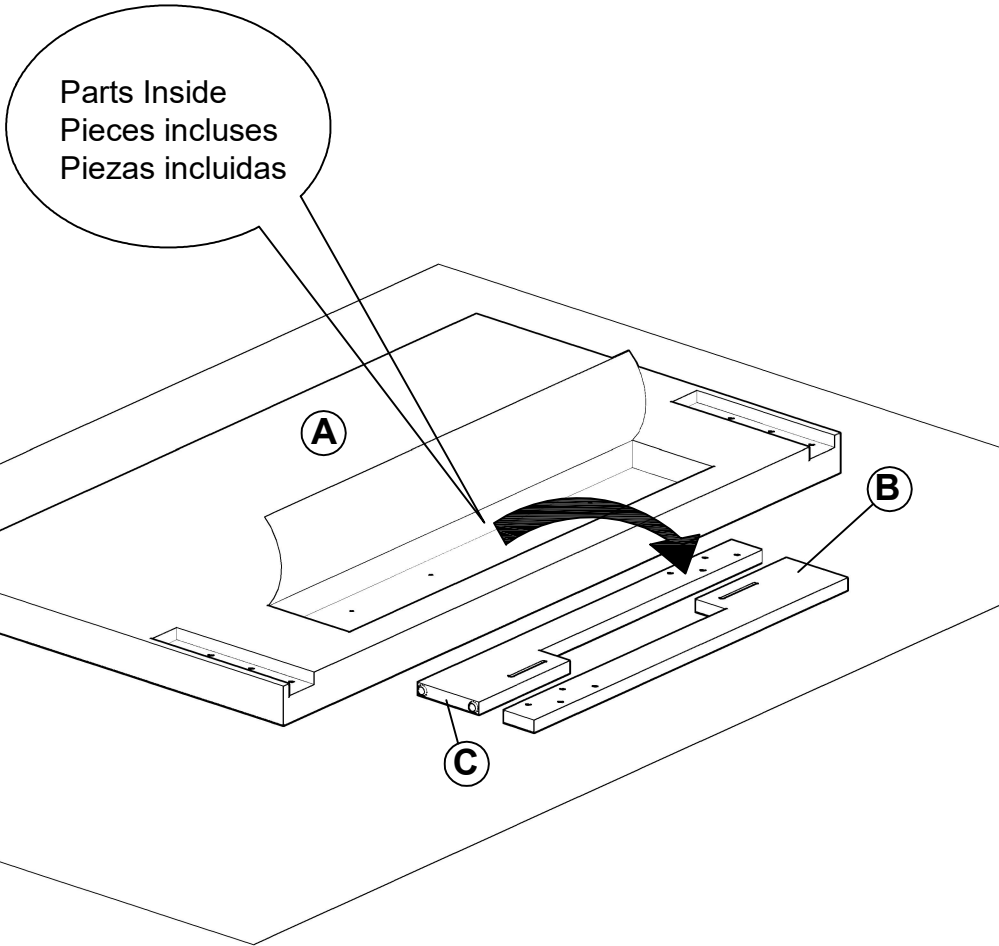

(A)
x1 Headboard Panel
x1 Tête de lit
x1 Panel de cabecera

(B)
x1 Headboard legs (left) *
x1 Pattes de la tete de lit (gauche)
x1 Pattes de cabecera (izquierda)

(C)
x1 Headboard legs (right) *
x1 Pattes de la tete de lit (droite)
x1 Pattes de cabecera (derecha)

(D)
x8 Bolt m8 x 50mm *
x8 Boulon m8 x 50mm
x8 Perno m8 x 50mm

(E)
x8 Spring washer *
x8 Rondelle a ressort
x8 Arandela auto bloqueante

(F)
x8 Flat washer *
x8 Rondelle plate
x8 Arandela plana

(G)
x1 Allen key M5 *
x1 Cle hexagon ale M5
x1 Llave Allen M5

* Replaceable Part

ASSEMBLY INSTRUCTION / NOTICE DE MONTAGE / INSTRUCCIONES DE MONTAJE

ITEM NO. / ARTICLE NO. / ARTICULONO: DS-D367-230-3

DESCRIPTION / DESCRIPCIÓN: TWIN VELVET CHANNEL HB-EMERALD / TÊTE DE LIT SIMPLE / CABECERO ESTILO DE 3/3

Step 1 /Étape 1 /Paso 1

Step 2 /Étape 2 /Paso 2

Headboard height can be adjusted to different positions, select the proper position for your desired bed height.

La hauteur de la tete de lit est ajustable. Choisir la hauteur souhaitee,