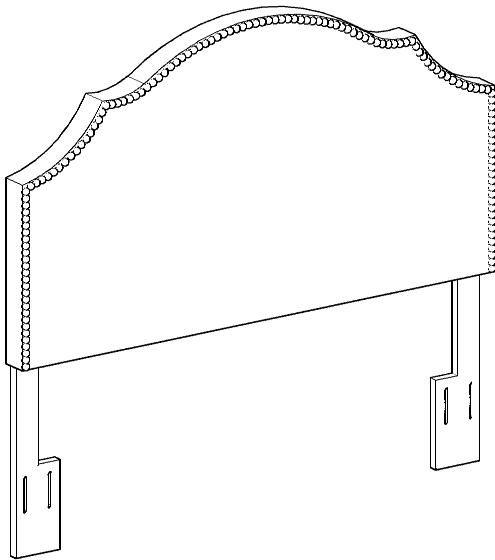

REPLACEABLE PART / PARTIE REMPLACABLE / PARTE REEMPLAZABLE

ITEM NO. / ARTICLE NO. / ARTICULONO: DS-D365-250-1

DESCRIPTION / DESCRIPCIÓN: FULL/QN NAIL TRIM HB-NATURAL / LIT DOUBLE / REINE DE LIT / CABECERO COMPLETA / REINA CABECERA

* Replaceable Part