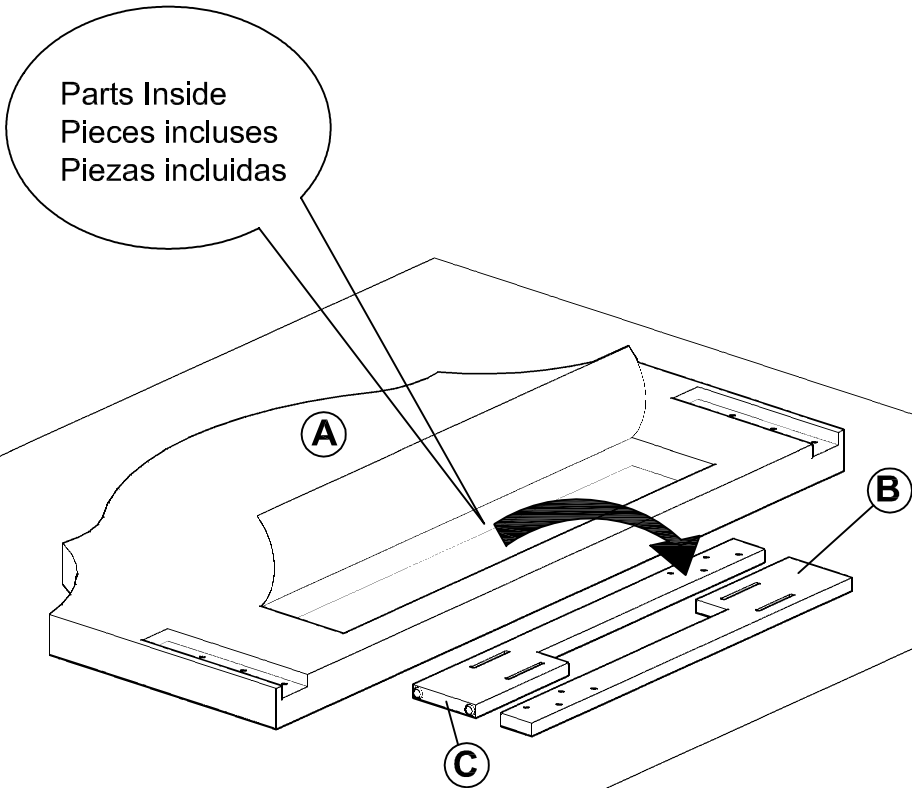

x1 Headboard Panel
x1 Tête de lit
x1 Panel de cabecera

x1 Headboard legs (left) *
x1 Pattes de la tete de lit (gauche)
x1 Pattes de cabecera (izquierda)

x1 Headboard legs (right) *
x1 Pattes de la tete de lit (droite)
x1 Pattes de cabecera (derecha)

* Replaceable Part

ASSEMBLY INSTRUCTION / NOTICE DE MONTAGE / INSTRUCCIONES DE MONTAJE

ITEM NO. / ARTICLE NO. / ARTICULONO: DS-D365-250-1

DESCRIPTION / DESCRIPCIÓN: FULL/QN NAIL TRIM HB-NATURAL / LIT DOUBLE / REINE DE LIT / CABECERO COMPLETA / REINA CABECERA

Step 1 /Étape 1 /Paso 1

Step 2 /Étape 2 /Paso 2

Headboard height can be adjusted to different positions, select the proper position for your desired bed height.
La hauteur de la tete de lit est ajustable. Choisir la hauteur souhaitee,
La cabecera puede ser ajustada en distintas posiciones. Seleccione la posici6n correcta segun la altura de la cama deseada.