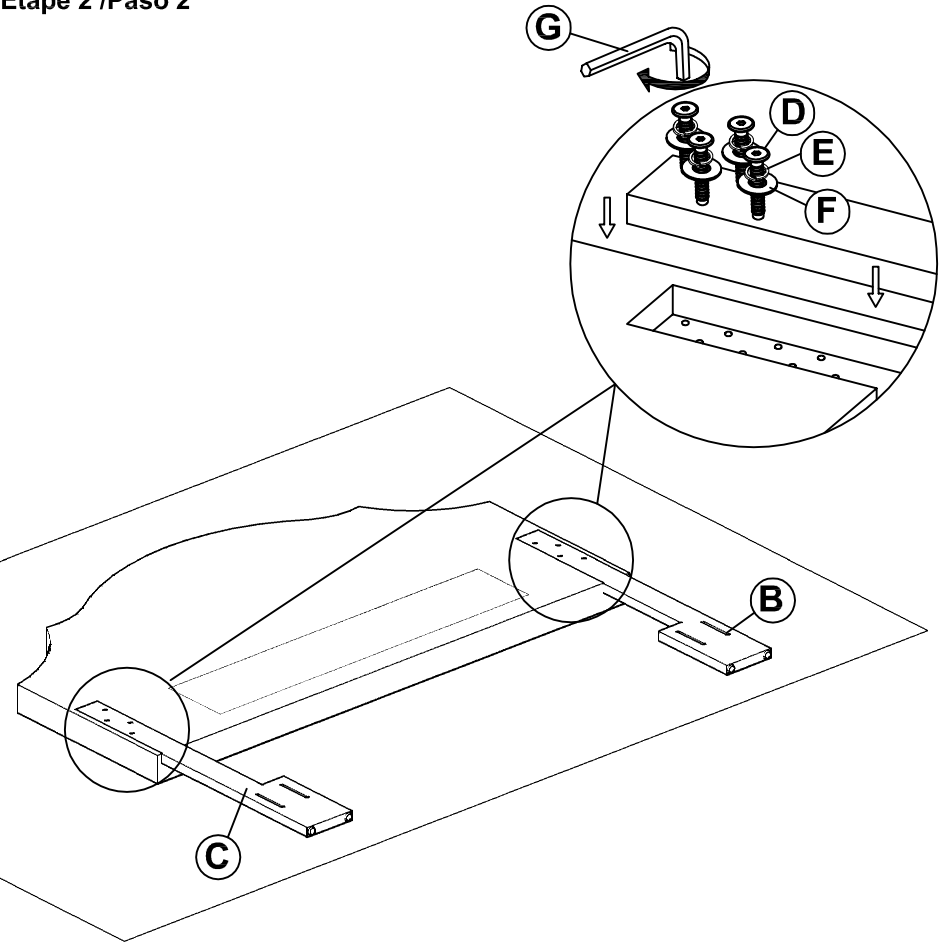

x8 Bolt m8 x 50mm *
x8 Boulon m8 x 50mm
x8 Perno m8 x 50mm

x8 Spring washer *
x8 Rondelle a ressort
x8 Arandela auto bloqueante

x8 Flat washer *
x8 Rondelle plate
x8 Arandela plana

x1 Allen key *
x1 Cle hexagon ale
x1 Ila ve Allen

* Replaceable Part

ASSEMBLY INSTRUCTION / NOTICE DE MONTAGE / INSTRUCCIONES DE MONTAJE

ITEM NO. / ARTICLE NO. / ARTICULONO: DS-D365-250-1

DESCRIPTION / DESCRIPCIÓN: FULL/QN NAIL TRIM HB-NATURAL / LIT DOUBLE / REINE DE LIT / CABECERO COMPLETA / REINA CABECERA

Step 1 /Étape 1 /Paso 1

Step 2 /Étape 2 /Paso 2

Headboard height can be adjusted to different positions, select the proper position for your desired bed height.
La hauteur de la tete de lit est ajustable. Choisir la hauteur souhaitee,
La cabecera puede ser ajustada en distintas posiciones. Seleccione la posici6n correcta segun la altura de la cama deseada.

A

x4 PCS
Bolt m8 x 60mm
Boulon m8 x 60mm
Perno m8 x 60mm

B

x4 PCS
Hex nut
Ecrou hexagonal
Tuerca hexagonal

C

x4 PCS
Spring washer
Rondelle a ressort
Arandela auto bloqueante

D

x8 PCS
Flat washer
Rondelle plate
Arandela plana