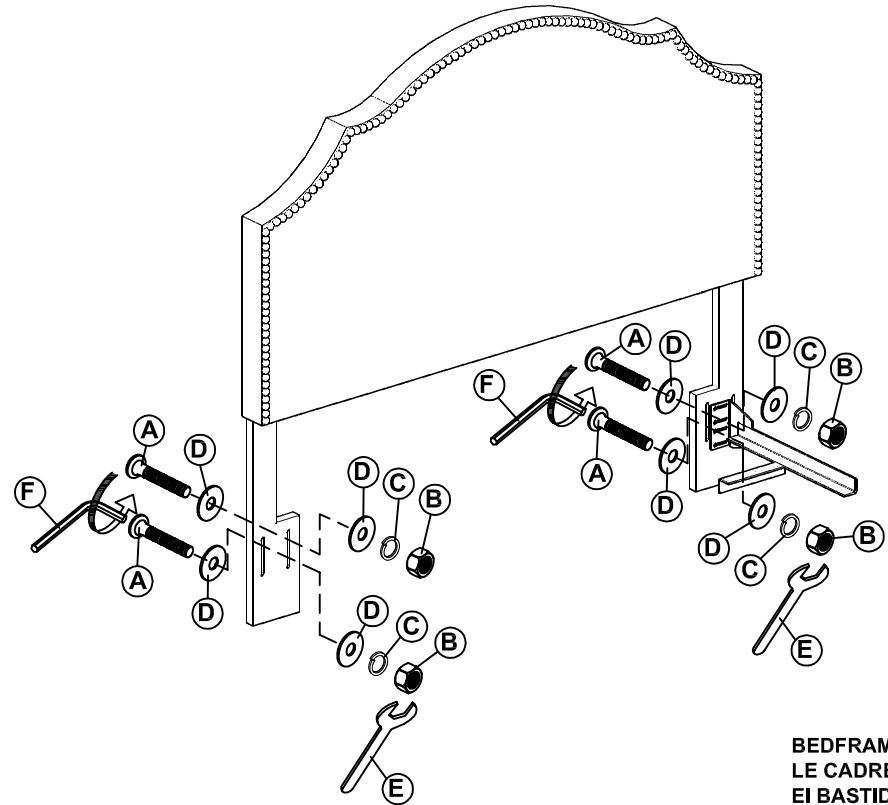

A

x4 PCS
Bolt m8 x 60mm
Boulon m8 x 60mm
Perno m8 x 60mm

B

x4 PCS
Hex nut
Ecrou hexagonal
Tuerca hexagonal

C

x4 PCS
Spring washer
Rondelle a ressort
Arandela auto bloqueante

D

x8 PCS
Flat washer
Rondelle plate
Arandela plana

E

x1 PC
Open Wrench
Cle plate
Llave abierta

F

x1 PC
Allen key
Cle hexagon ale
Llave Allen

Step 3 / Étape 3 / Paso 3

REPLACEABLE PART / PARTIE REMPLACABLE / PARTE REEMPLAZABLE

ITEM NO. / ARTICLE NO. / ARTICULONO: DS-D365-250-1

DESCRIPTION / DESCRIPCIÓN: FULL/QN NAIL TRIM HB-NATURAL / LIT DOUBLE / REINE DE LIT / CABECERO COMPLETA / REINA CABECERA

x1 RD365-250-1-LEGL Headboard legs (left) *
Pattes de la tete de lit (gauche)
Pattes de cabecera (izquierda)