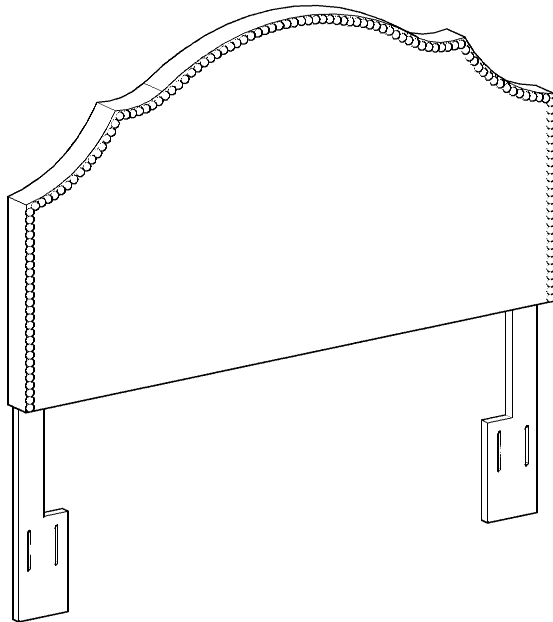

PARTS LIST / LISTE DES PIÈCES / LISTA DE PIEZAS

ITEM NO. / ARTICLE NO. / ARTICULONO: DS-D365-250-1

DESCRIPTION / DESCRIPCIÓN: FULL/QN NAIL TRIM HB-NATURAL / LIT DOUBLE / REINE DE LIT / CABECERO COMPLETA / REINA CABECERA

x1 Headboard Panel
x1 Tête de lit
x1 Panel de cabecera

x1 Headboard legs (left) *
x1 Pattes de la tete de lit (gauche)
x1 Pattes de cabecera (izquierda)

x1 Headboard legs (right) *
x1 Pattes de la tete de lit (droite)
x1 Pattes de cabecera (derecha)

* Replaceable Part

ASSEMBLY INSTRUCTION / NOTICE DE MONTAGE / INSTRUCCIONES DE MONTAJE

ITEM NO. / ARTICLE NO. / ARTICULONO: DS-D365-250-1

DESCRIPTION / DESCRIPCIÓN: FULL/QN NAIL TRIM HB-NATURAL / LIT DOUBLE / REINE DE LIT / CABECERO COMPLETA / REINA CABECERA