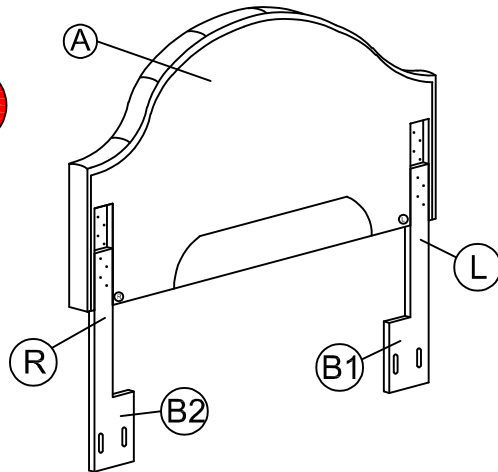

F

x1 Allen Wrench M4 X 65mm *
x1 Clé hexagonale M4 X 65mm
x1 Llave Allen M4 X 65mm

* Replaceable Part

ASSEMBLY INSTRUCTIONS / NOTICE DE MONTAGE / INSTRUCCIONES DE MONTAJE

ITEM NO. / ARTICLE NO. / ARTICULO NO : DS-D015-250-432A / DS-D015-250-433A / DS-D015-250-372A / DS-D015-250-373A

DESCRIPTION / LA DESCRIPTION / DESCRIPCIÓN : 4/6-5/0 UPH HEADBOARD - LINEN / LIT DOUBLE / REINE DE LIT CAPITONNÉE / CABECERO COMPLETA / REINA CABECERA TAPIZADA
4/6-5/0 UPH HEADBOARD - BEIGE / LIT DOUBLE / REINE DE LIT CAPITONNÉE / CABECERO COMPLETA / REINA CABECERA TAPIZADA
4/6-5/0 UPH HEADBOARD - ASH / LIT DOUBLE / REINE DE LIT CAPITONNÉE / CABECERO COMPLETA / REINA CABECERA TAPIZADA
4/6-5/0 UPH HEADBOARD - TAUPE / LIT DOUBLE / REINE DE LIT CAPITONNÉE / CABECERO COMPLETA / REINA CABECERA TAPIZADA

1

2

3

4

REPLACEABLE PART / PARTIE REMPLACABLE / PARTE REEMPLAZABLE

ITEM NO. / ARTICLE NO. / ARTICULO NO : DS-D015-250-432A / DS-D015-250-433A / DS-D015-250-372A / DS-D015-250-373A

DESCRIPTION / LA DESCRIPTION / DESCRIPCIÓN : 4/6-5/0 UPH HEADBOARD - LINEN / LIT DOUBLE / REINE DE LIT CAPITONNÉE / CABECERO COMPLETA / REINA CABECERA TAPIZADA
4/6-5/0 UPH HEADBOARD - BEIGE / LIT DOUBLE / REINE DE LIT CAPITONNÉE / CABECERO COMPLETA / REINA CABECERA TAPIZADA
4/6-5/0 UPH HEADBOARD - ASH / LIT DOUBLE / REINE DE LIT CAPITONNÉE / CABECERO COMPLETA / REINA CABECERA TAPIZADA
4/6-5/0 UPH HEADBOARD - TAUPE / LIT DOUBLE / REINE DE LIT CAPITONNÉE / CABECERO COMPLETA / REINA CABECERA TAPIZADA