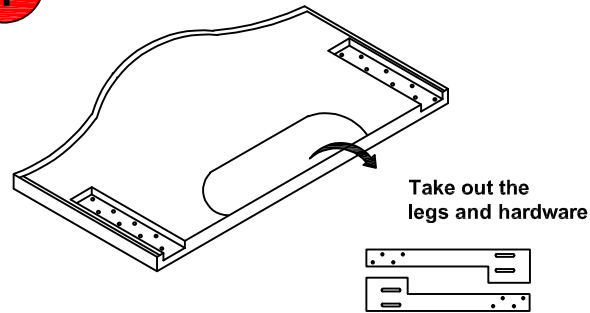

ASSEMBLY INSTRUCTIONS / NOTICE DE MONTAGE / INSTRUCCIONES DE MONTAJE

ITEM NO. / ARTICLE NO. / ARTICULO NO : DS-D015-250-432A / DS-D015-250-433A / DS-D015-250-372A / DS-D015-250-373A

DESCRIPTION / LA DESCRIPTION / DESCRIPCIÓN : 4/6-5/0 UPH HEADBOARD - LINEN / LIT DOUBLE / REINE DE LIT CAPITONNÉE / CABECERO COMPLETA / REINA CABECERA TAPIZADA
4/6-5/0 UPH HEADBOARD - BEIGE / LIT DOUBLE / REINE DE LIT CAPITONNÉE / CABECERO COMPLETA / REINA CABECERA TAPIZADA
4/6-5/0 UPH HEADBOARD - ASH / LIT DOUBLE / REINE DE LIT CAPITONNÉE / CABECERO COMPLETA / REINA CABECERA TAPIZADA
4/6-5/0 UPH HEADBOARD - TAUPE / LIT DOUBLE / REINE DE LIT CAPITONNÉE / CABECERO COMPLETA / REINA CABECERA TAPIZADA

1