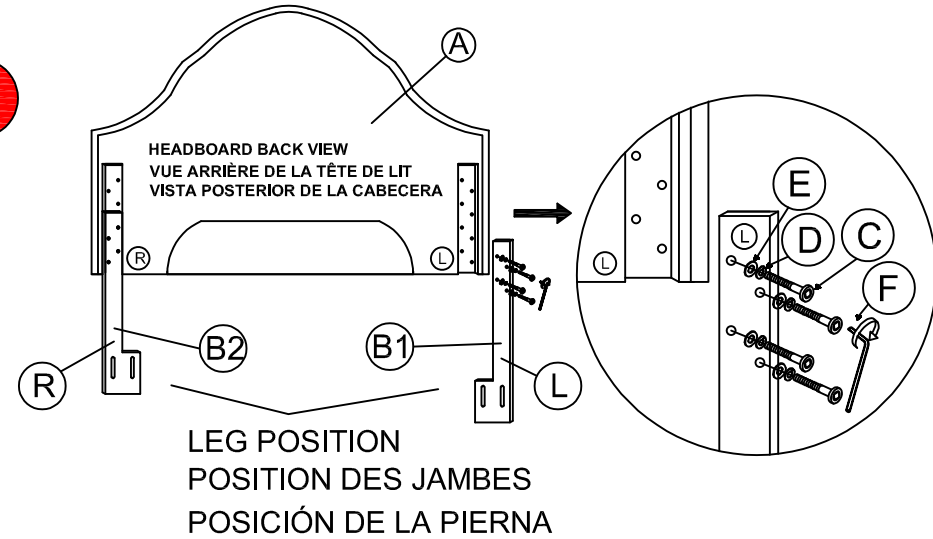

ASSEMBLY INSTRUCTIONS / NOTICE DE MONTAGE / INSTRUCCIONES DE MONTAJE

ITEM NO. / ARTICLE NO. / ARTICULO NO : DS-D015-250-432A / DS-D015-250-433A / DS-D015-250-372A / DS-D015-250-373A

DESCRIPTION / LA DESCRIPTION / DESCRIPCIÓN : 4/6-5/0 UPH HEADBOARD - LINEN / LIT DOUBLE / REINE DE LIT CAPITONNÉE / CABECERO COMPLETA / REINA CABECERA TAPIZADA
4/6-5/0 UPH HEADBOARD - BEIGE / LIT DOUBLE / REINE DE LIT CAPITONNÉE / CABECERO COMPLETA / REINA CABECERA TAPIZADA
4/6-5/0 UPH HEADBOARD - ASH / LIT DOUBLE / REINE DE LIT CAPITONNÉE / CABECERO COMPLETA / REINA CABECERA TAPIZADA
4/6-5/0 UPH HEADBOARD - TAUPE / LIT DOUBLE / REINE DE LIT CAPITONNÉE / CABECERO COMPLETA / REINA CABECERA TAPIZADA

1

2

3

4