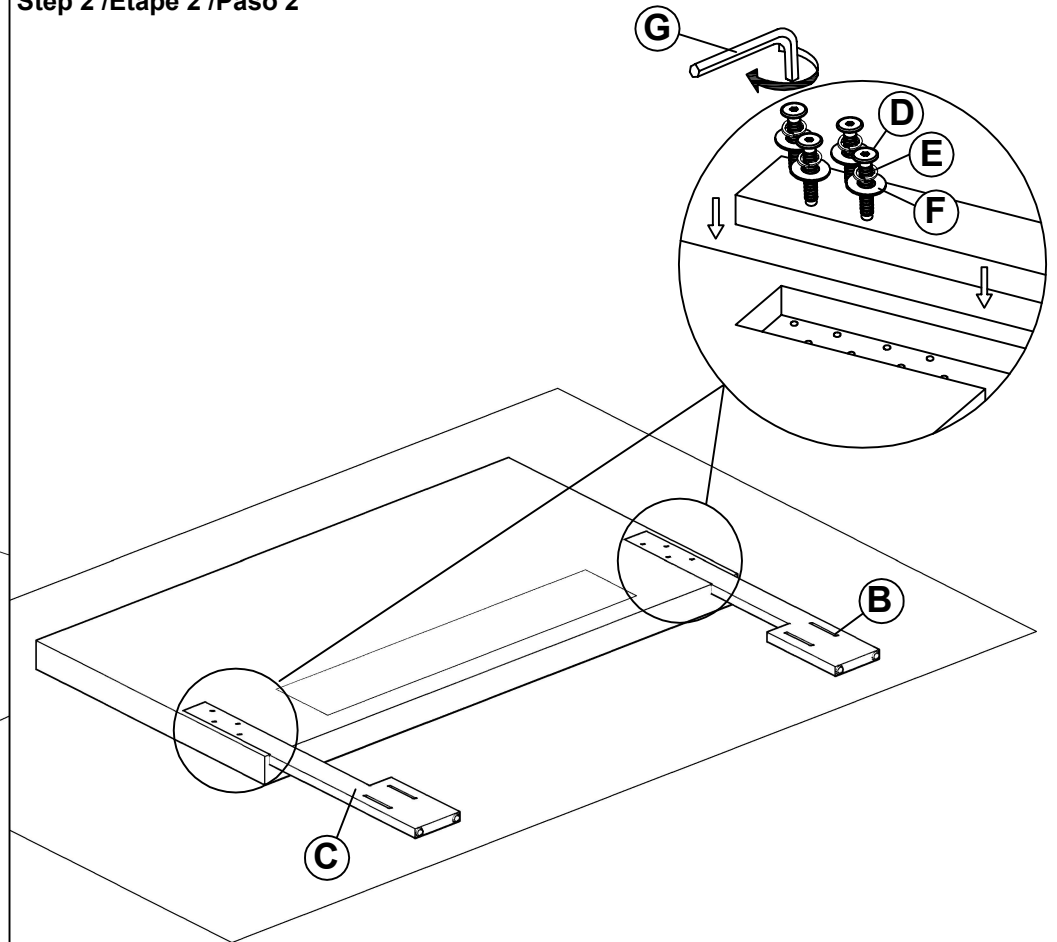

**(D)**

x8 Bolt m8 x 50mm \*  
x8 Boulon m8 x 50mm  
x8 Perno m8 x 50mm

**(E)**

x8 Spring washer \*  
x8 Rondelle a ressort  
x8 Arandela auto bloqueante

**(F)**

x8 Flat washer \*  
x8 Rondelle plate  
x8 Arandela plana

**(G)**

x1 Allen key M5 \*  
x1 Cle hexagon ale M5  
x1 Llave Allen M5

\* Replaceable Part

**ASSEMBLY INSTRUCTION / NOTICE DE MONTAGE / INSTRUCCIONES DE MONTAJE**

ITEM NO. / ARTICLE NO. / ARTICULONO: DS-D367-250-3

DESCRIPTION / DESCRIPCIÓN: FULL/QN VELVET CHANNEL HB-EMERALD / LIT DOUBLE / REINE DE LIT / CABECERO COMPLETA / REINA CABECERA

**Step 1 /Étape 1 /Paso 1**

**Step 2 /Étape 2 /Paso 2**

Headboard height can be adjusted to different positions, select the proper position for your desired bed height.

La hauteur de la tete de lit est ajustable. Choisir la hauteur souhaitee,

La cabecera puede ser ajustada en distintas posiciones. Seleccione la posici6n correcta segun la altura de la cama deseada.