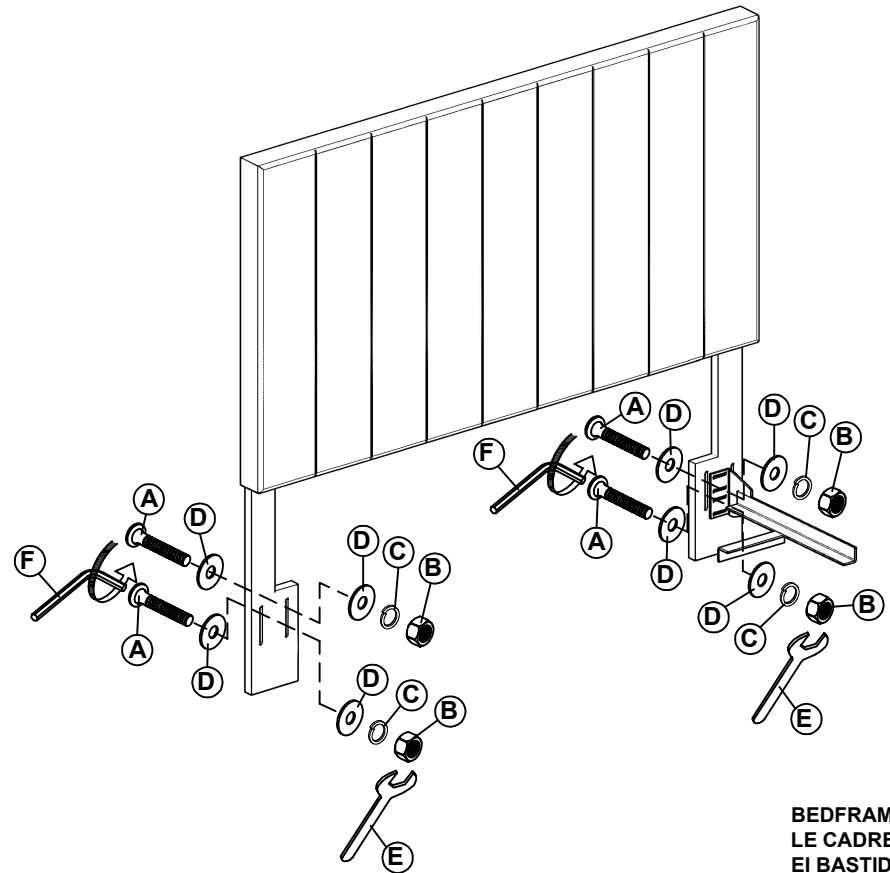

## INCLUDED HARDWARE / QUINCAILLERIE INCLUSES / ELEMENTOS DE FERRETERIA INCLUIDOS

**A**

x4 PCS  
Bolt m8 x 60mm  
Boulon m8 x 60mm  
Perno m8 x 60mm

**B**

x4 PCS  
Hex nut  
Ecrou hexagonal  
Tuerca hexagonal

**C**

x4 PCS  
Spring washer  
Rondelle a ressort  
Arandela auto bloqueante

**D**

x8 PCS  
Flat washer  
Rondelle plate  
Arandela plana

**E**

x1 PC  
Open Wrench  
Cle plate  
Llave abierta

**F**

x1 PC  
Allen key  
Cle hexagon ale  
Llave Allen

### Step 3 / Étape 3 / Paso 3

**REPLACEABLE PART / PARTIE REMPLACABLE / PARTE REEMPLAZABLE**

ITEM NO. / ARTICLE NO. / ARTICULONO: DS-D367-250-3

DESCRIPTION / DESCRIPCIÓN: FULL/QN VELVET CHANNEL HB-EMERALD / LIT DOUBLE / REINE DE LIT / CABECERO COMPLETA / REINA CABECERA