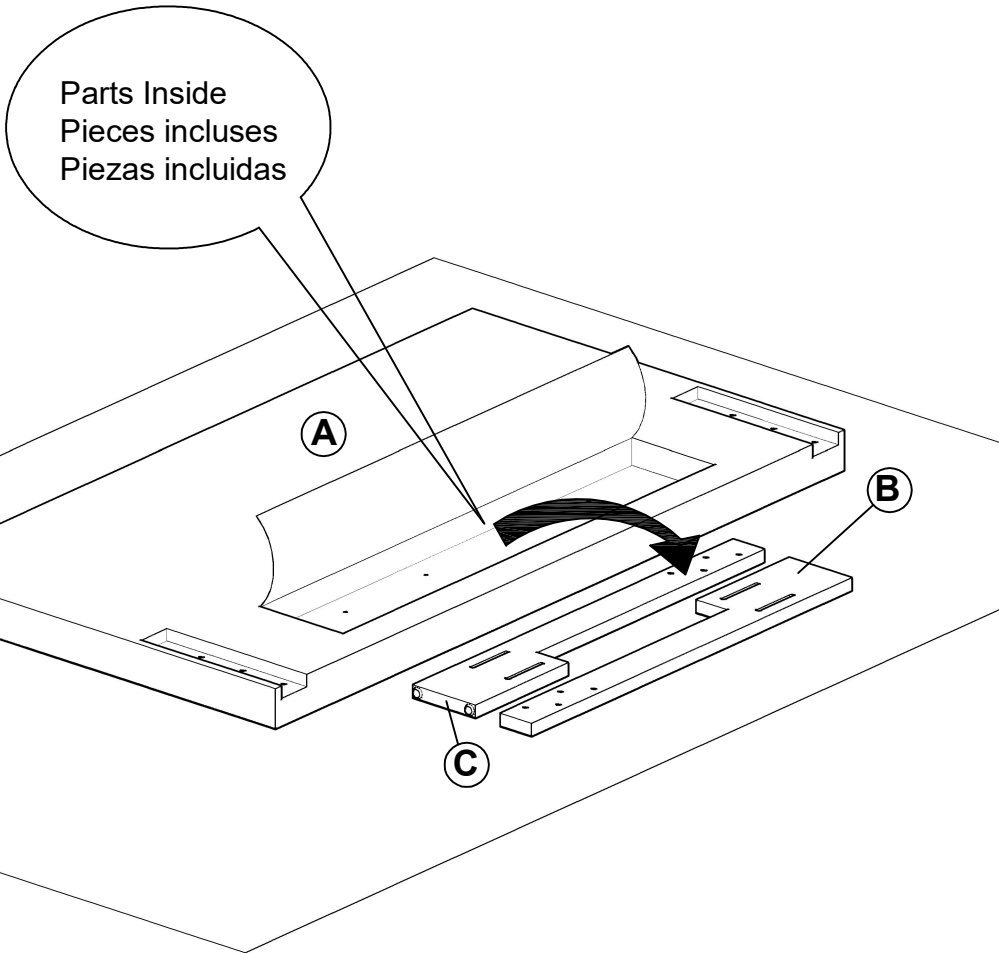

**(A)**

x1 Headboard Panel  
x1 Tête de lit  
x1 Panel de cabecera

**(B)**

x1 Headboard legs (left) \*  
x1 Pattes de la tete de lit (gauche)  
x1 Pattes de cabecera (izquierda)

**(C)**

x1 Headboard legs (right) \*  
x1 Pattes de la tete de lit (droite)  
x1 Pattes de cabecera (derecha)

**(G)**

x1 Allen key M5 \*  
x1 Cle hexagon ale M5  
x1 Llave Allen M5

\* Replaceable Part

**ASSEMBLY INSTRUCTION / NOTICE DE MONTAGE / INSTRUCCIONES DE MONTAJE**

ITEM NO. / ARTICLE NO. / ARTICULONO: DS-D367-250-3

DESCRIPTION / DESCRIPCIÓN: FULL/QN VELVET CHANNEL HB-EMERALD / LIT DOUBLE / REINE DE LIT / CABECERO COMPLETA / REINA CABECERA

**Step 1 /Étape 1 /Paso 1**

**Step 2 /Étape 2 /Paso 2**

Headboard height can be adjusted to different positions, select the proper position for your desired bed height.

La hauteur de la tete de lit est ajustable. Choisir la hauteur souhaitee,

La cabecera puede ser ajustada en distintas posiciones. Seleccione la posici6n correcta segun la altura de la cama deseada.