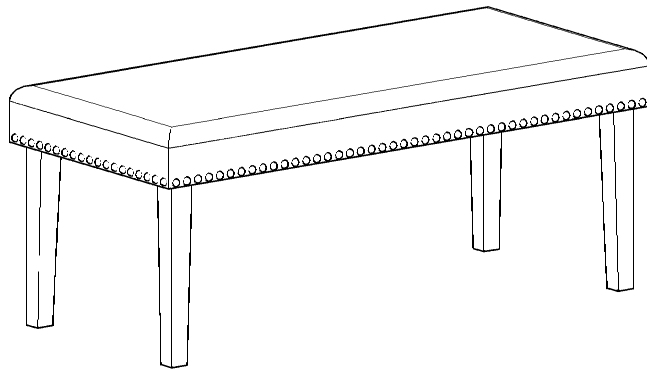

PARTS LIST / LISTE DES PIÈCES / LISTA DE PIEZAS

ITEM NO. / ARTICLE NO. / ARTICULO NO : DS-D448-650-1

DESCRIPTION / DESRIPCION : NAIL TRIM HB/BENCH-LINEN / TÊTE DE LIT + BANC / CABECERA + BANCO

(A)

x1 Headboard Panel
x1 Tête de lit
x1 Panel de cabecera

(I)

x1 Open Wrench *
x1 Clé à fourche
x1 Llave de boca

* Replaceable Part

PARTS LIST / LISTE DES PIÈCES / LISTA DE PIEZAS

ITEM NO. / ARTICLE NO. / ARTICULO NO : DS-D448-650-1

DESCRIPTION / DESRIPCION : NAIL TRIM HB/BENCH-LINEN / TÊTE DE LIT + BANC / CABECERA + BANCO

(J)

x1 Seat
x1 Siege
x1 Asiento

(K)

x2 Right leg *
x2 Patte de droite
x2 Pata derecha

(L)

x2 Left leg *
x2 Patte de gauche
x2 Pata Izquierda

(M)

x8 Bolt m8 x 50mm *
x8 Boulon m8 x 50mm
x8 Perno m8 x 50mm