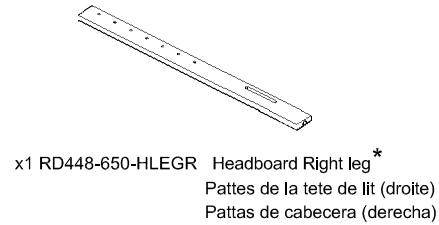

Step 1 /Étape 1 /Paso 1

*** Metal rail frame (not include)
Cadre de rail en métal (non inclus)
Bastidor de riel de metal (no incluido)

ASSEMBLY INSTRUCTION / NOTICE DE MONTAGE / INSTRUCCIONES DE MONTAJE

ITEM NO. / ARTICLE NO. / ARTICULO NO :DS-D448-650-1

DESCRIPTION / DESCRIPCION : NAIL TRIM HB/BENCH-LINEN / TÊTE DE LIT + BANC / CABECERA + BANCO

Step 2 / Étape 2 / Paso 2

Step 3 / Étape 3 / Paso 3

REPLACEABLE PART / PARTIE REMPLACABLE / PARTE REEMPLAZABLE

ITEM NO. / ARTICLE NO. / ARTICULO NO :DS-D448-650-1

DESCRIPTION / DESRIPCION : NAIL TRIM HB/BENCH-LINEN / TÊTE DE LIT + BANC / CABECERA + BANCO

* Replaceable Part