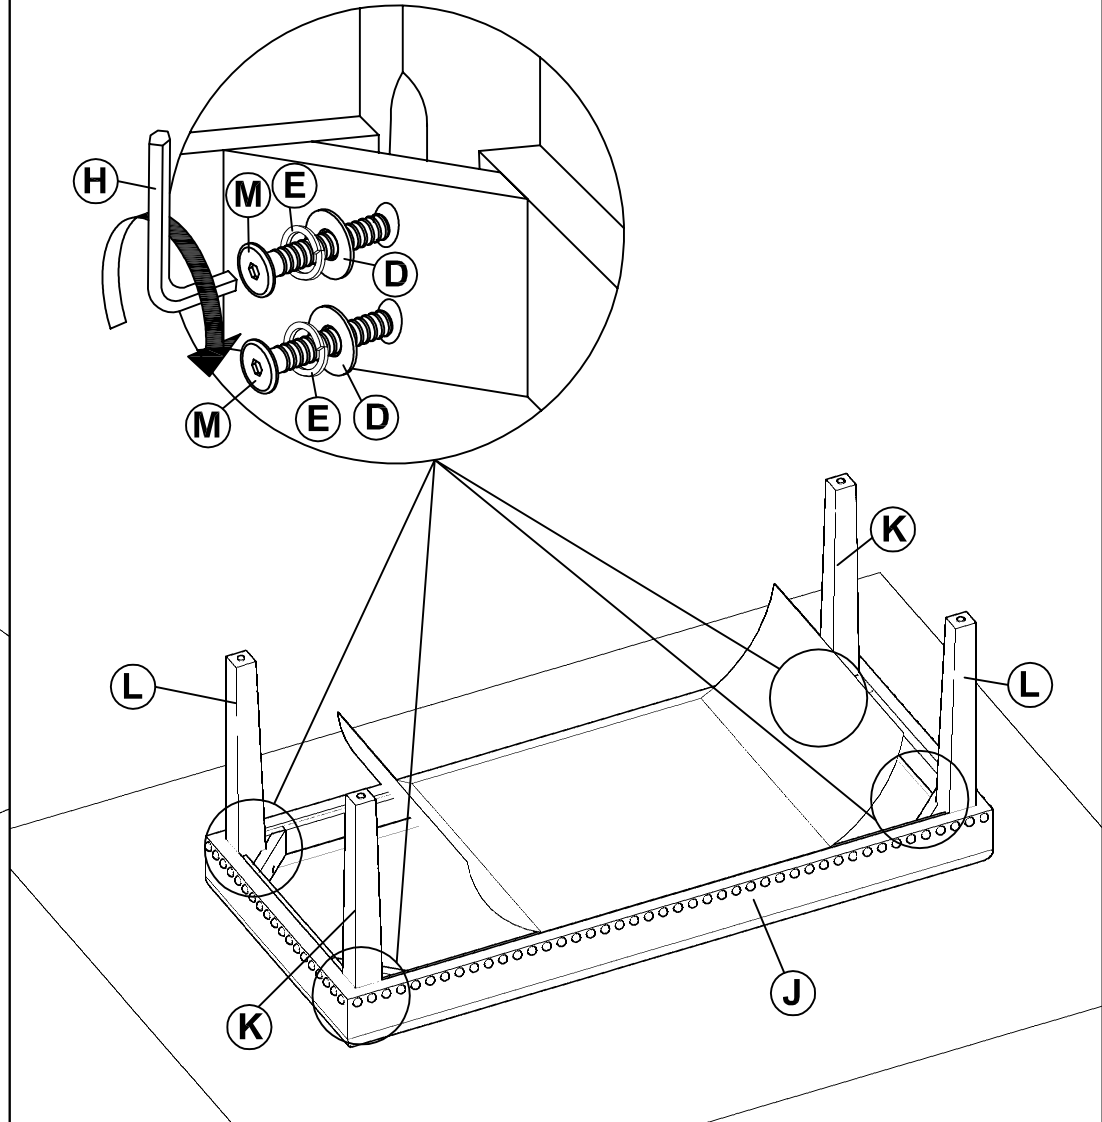

Step 1 /Étape 1 /Paso 1

*** Metal rail frame (not include)
Cadre de rail en métal (non inclus)
Bastidor de riel de metal (no incluido)

ASSEMBLY INSTRUCTION / NOTICE DE MONTAGE / INSTRUCCIONES DE MONTAJE

ITEM NO. / ARTICLE NO. / ARTICULO NO :DS-D448-650-1

DESCRIPTION / DESCRIPCION : NAIL TRIM HB/BENCH-LINEN / TÊTE DE LIT + BANC / CABECERA + BANCO

Step 2 / Étape 2 / Paso 2

Step 3 / Étape 3 / Paso 3

REPLACEABLE PART / PARTIE REMPLACABLE / PARTE REEMPLAZABLE