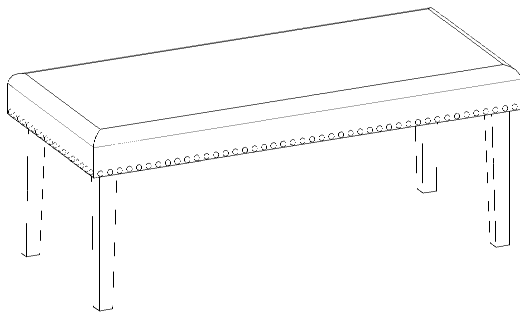

REPLACEABLE PART / PARTIE REMPLACABLE / PARTE REEMPLAZABLE

ITEM NO. / ARTICLE NO. / ARTICULO NO :DS-D448-650-1

DESCRIPTION / DESRIPCION : NAIL TRIM HB/BENCH-LINEN / TÊTE DE LIT + BANC / CABECERA + BANCO

* Replaceable Part