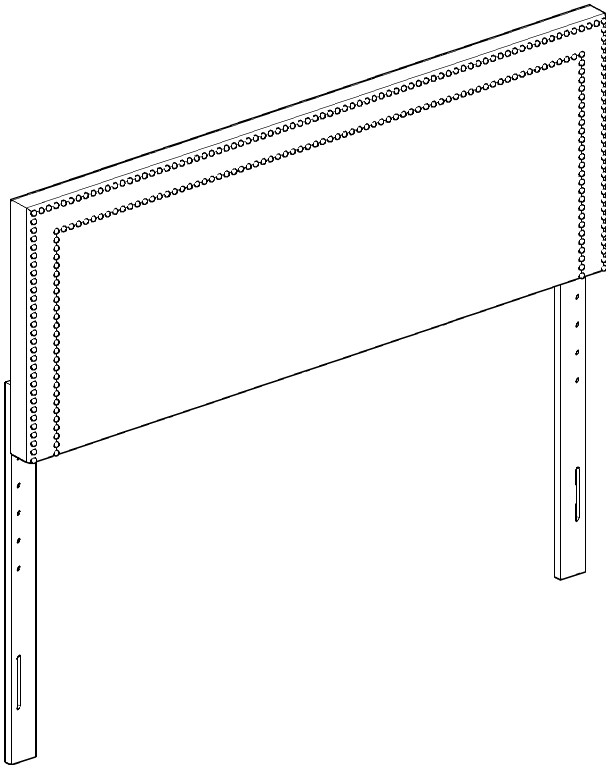

PARTS LIST / LISTE DES PIÈCES / LISTA DE PIEZAS

ITEM NO. / ARTICLE NO. / ARTICULO NO : DS-D448-650-1

DESCRIPTION / DESRIPCION : NAIL TRIM HB/BENCH-LINEN / TÊTE DE LIT + BANC / CABECERA + BANCO

(A)

x1 Headboard Panel
x1 Tête de lit
x1 Panel de cabecera

(B)

x1 Headboard Right leg *
x1 Pattes de la tete de lit (droite)
x1 Pattas de cabecera (derecha)

(C)

x1 Headboards Left leg
x1 Pattes de la tete de lit (gauche)
x1 Pattas de cabecera (Izquierda)

(D)

x12 Flat washer *
x12 Rondelle plate
x12 Arandela plana

(I)

x1 Open Wrench *
x1 Clé à fourche
x1 Llave de boca

* Replaceable Part

PARTS LIST / LISTE DES PIÈCES / LISTA DE PIEZAS

ITEM NO. / ARTICLE NO. / ARTICULO NO : DS-D448-650-1

DESCRIPTION / DESRIPCION : NAIL TRIM HB/BENCH-LINEN / TÊTE DE LIT + BANC / CABECERA + BANCO