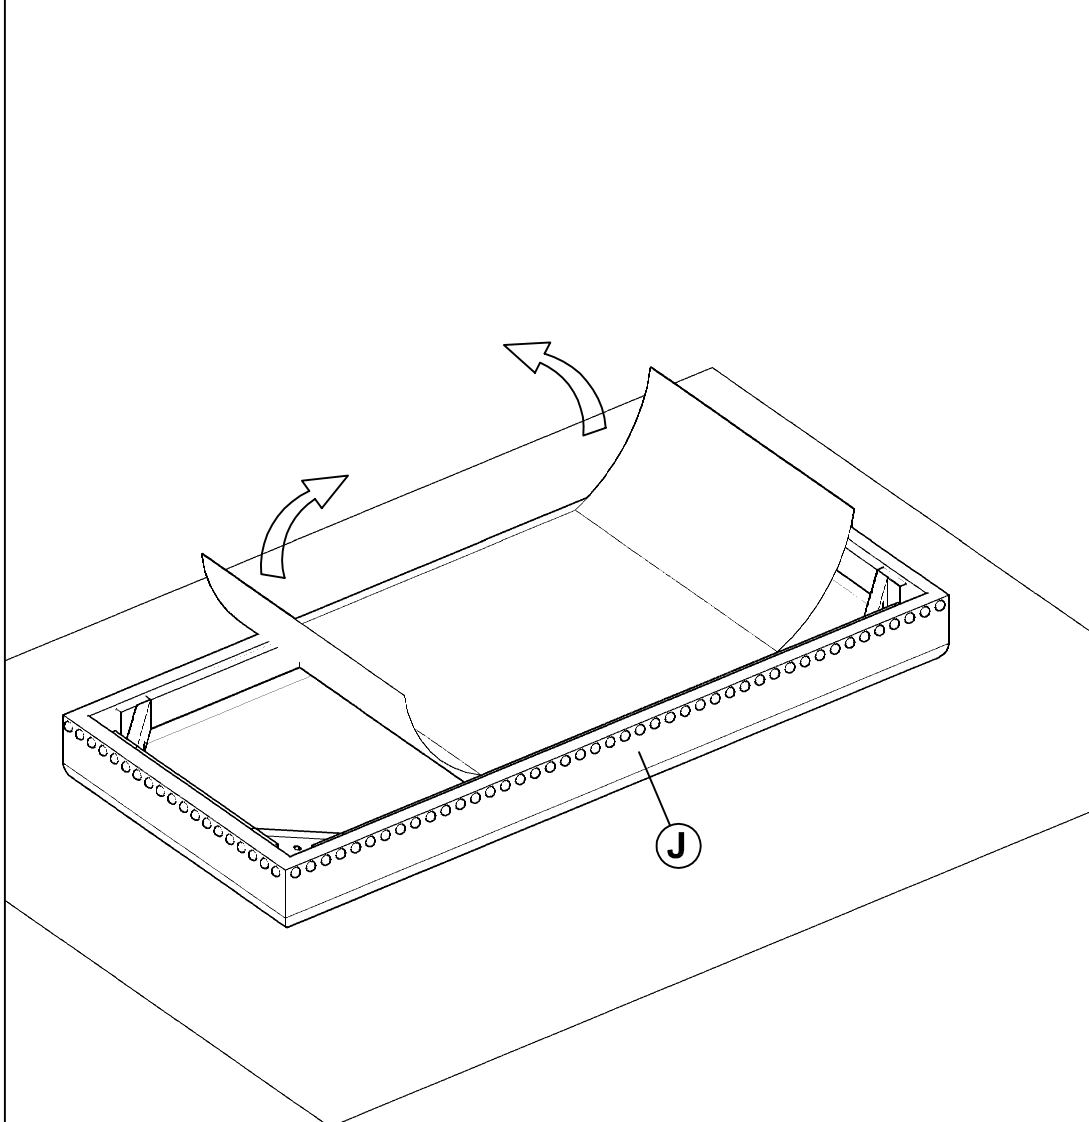

Step 1 /Étape 1 /Paso 1

*** Metal rail frame (not include)
Cadre de rail en métal (non inclus)
Bastidor de riel de metal (no incluido)

ASSEMBLY INSTRUCTION / NOTICE DE MONTAGE / INSTRUCCIONES DE MONTAJE

ITEM NO. / ARTICLE NO. / ARTICULO NO :DS-D448-650-1

DESCRIPTION / DESCRIPCION : NAIL TRIM HB/BENCH-LINEN / TÊTE DE LIT + BANC / CABECERA + BANCO

Step 2 / Étape 2 / Paso 2

Step 3 / Étape 3 / Paso 3

REPLACEABLE PART / PARTIE REMPLACABLE / PARTE REEMPLAZABLE