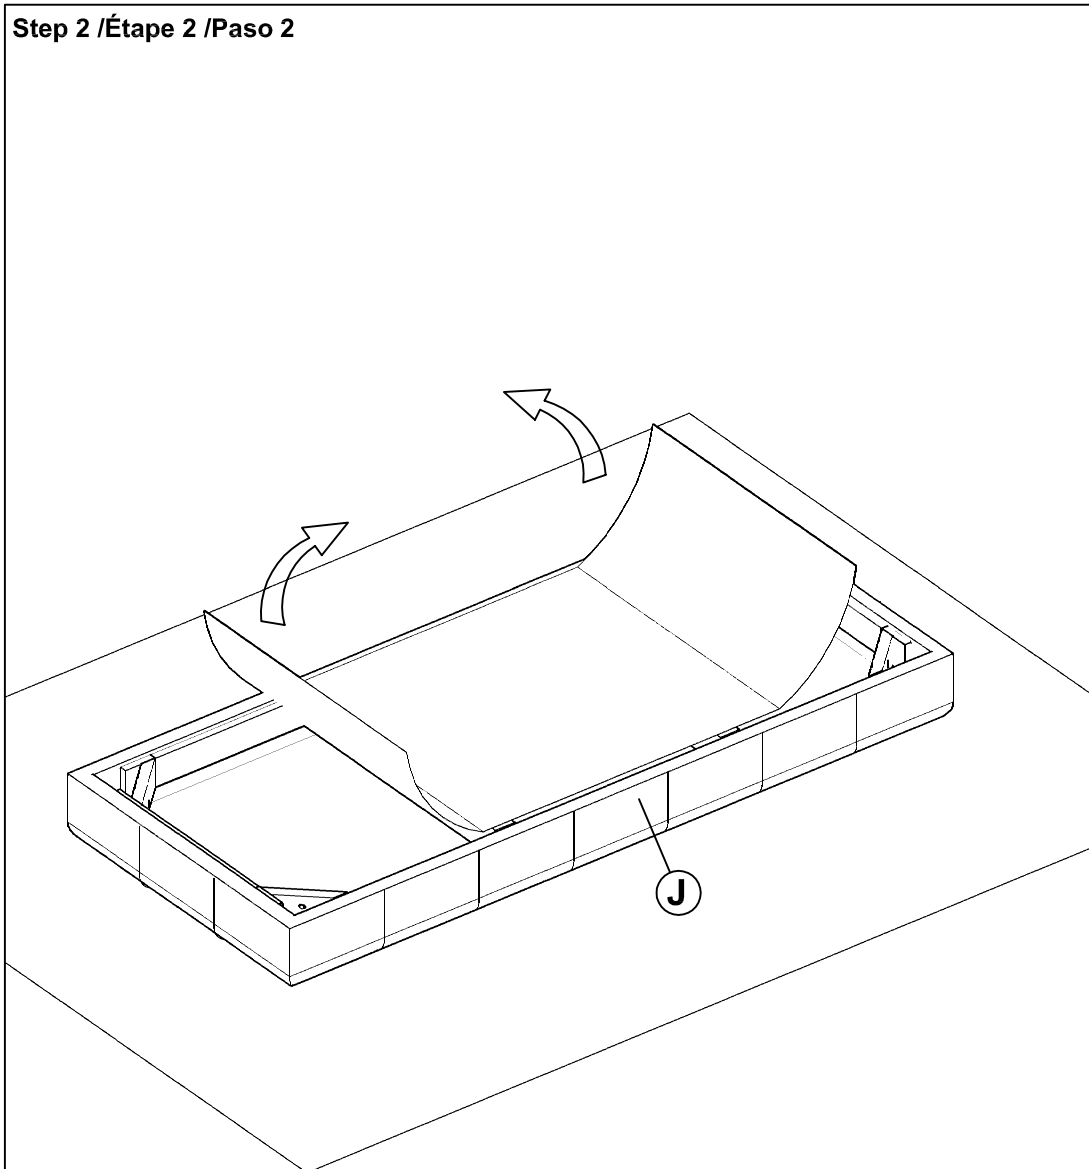

Step 1 /Étape 1 /Paso 1

***** Metal rail frame (not include)**
Cadre de rail en métal (non inclus)
Bastidor de riel de metal (no incluido)

ASSEMBLY INSTRUCTION / NOTICE DE MONTAGE / INSTRUCCIONES DE MONTAJE

ITEM NO. / ARTICLE NO. / ARTICULO NO :DS-D449-650-1

DESCRIPTION / DESRIPCION : GRID TUFT HB/BENCH-GLACIER / TÊTE DE LIT + BANC / CABECERA + BANCO

Step 2 / Étape 2 / Paso 2

Step 3 / Étape 3 / Paso 3

REPLACEABLE PART / PARTIE REMPLACABLE / PARTE REEMPLAZABLE