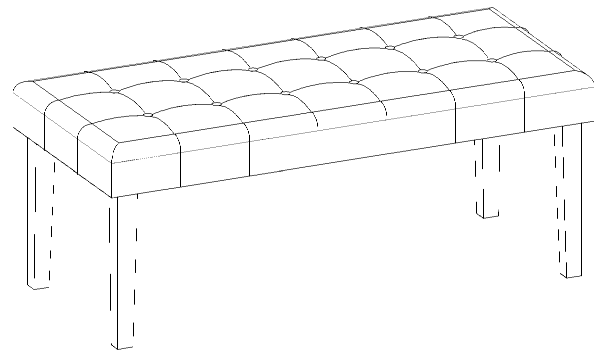

ITEM NO. / ARTICLE NO. / ARTICULO NO :DS-D449-650-1

DESCRIPTION / DESRIPCION : GRID TUFT HB/BENCH-GLACIER / TÊTE DE LIT + BANC / CABECERA + BANCO

Step 2 / Étape 2 / Paso 2

Step 3 / Étape 3 / Paso 3

REPLACEABLE PART / PARTIE REMPLACABLE / PARTE REEMPLAZABLE

ITEM NO. / ARTICLE NO. / ARTICULO NO :DS-D449-650-1

DESCRIPTION / DESRIPCION : GRID TUFT HB/BENCH-GLACIER / TÊTE DE LIT + BANC / CABECERA + BANCO

x1 RD449-650-HLEGR Headboard Right leg *
Pattes de la tete de lit droite
Pattas de cabecera derecha