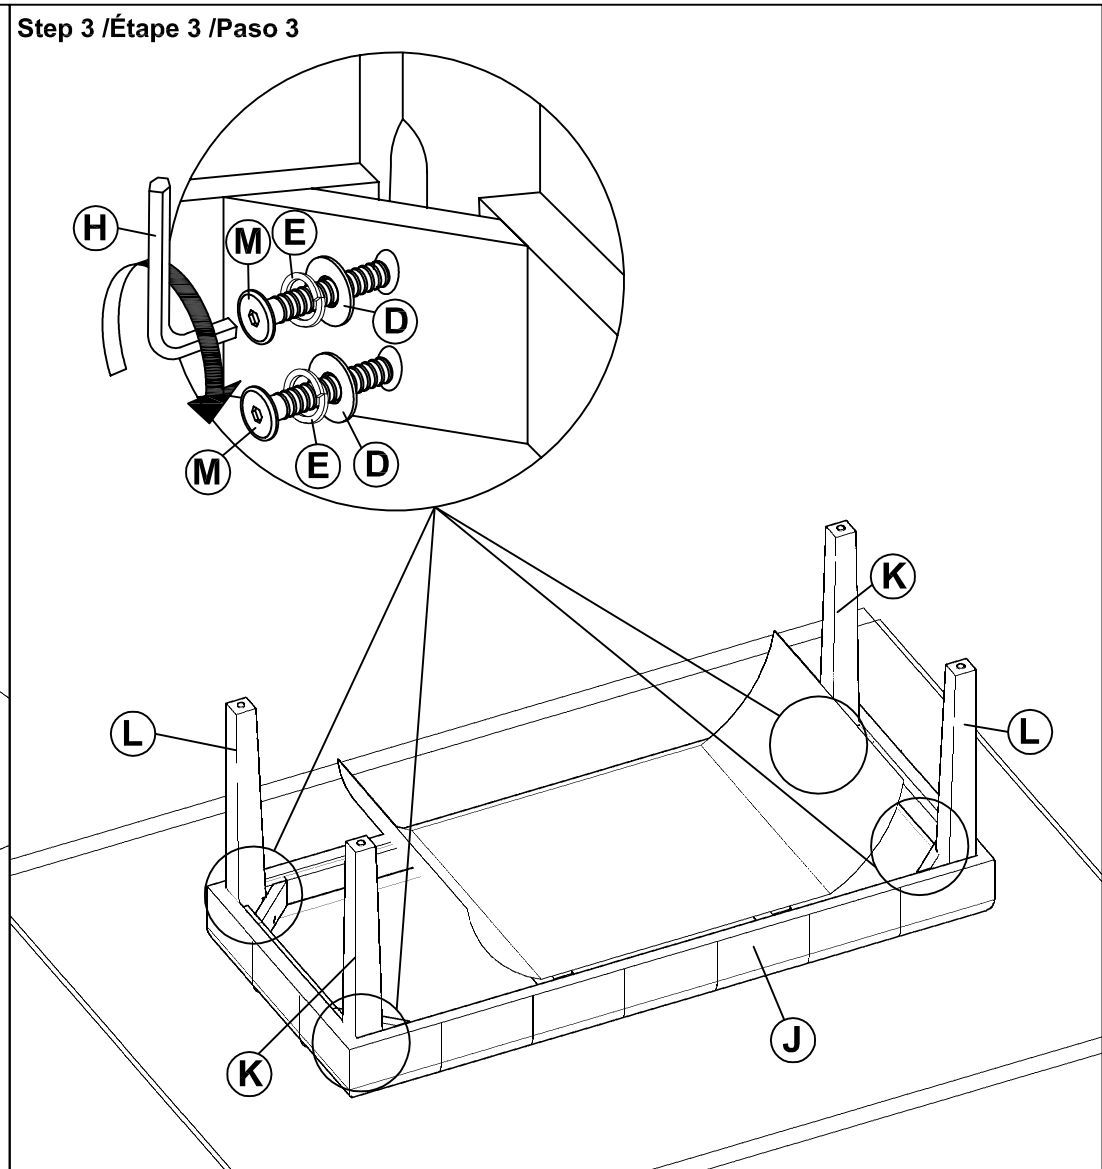

Step 1 /Étape 1 /Paso 1

***** Metal rail frame (not include)**
Cadre de rail en métal (non inclus)
Bastidor de riel de metal (no incluido)

ASSEMBLY INSTRUCTION / NOTICE DE MONTAGE / INSTRUCCIONES DE MONTAJE

ITEM NO. / ARTICLE NO. / ARTICULO NO :DS-D449-650-1

DESCRIPTION / DESRIPCION : GRID TUFT HB/BENCH-GLACIER / TÊTE DE LIT + BANC / CABECERA + BANCO

Step 2 / Étape 2 / Paso 2

Step 3 / Étape 3 / Paso 3

REPLACEABLE PART / PARTIE REMPLACABLE / PARTE REEMPLAZABLE