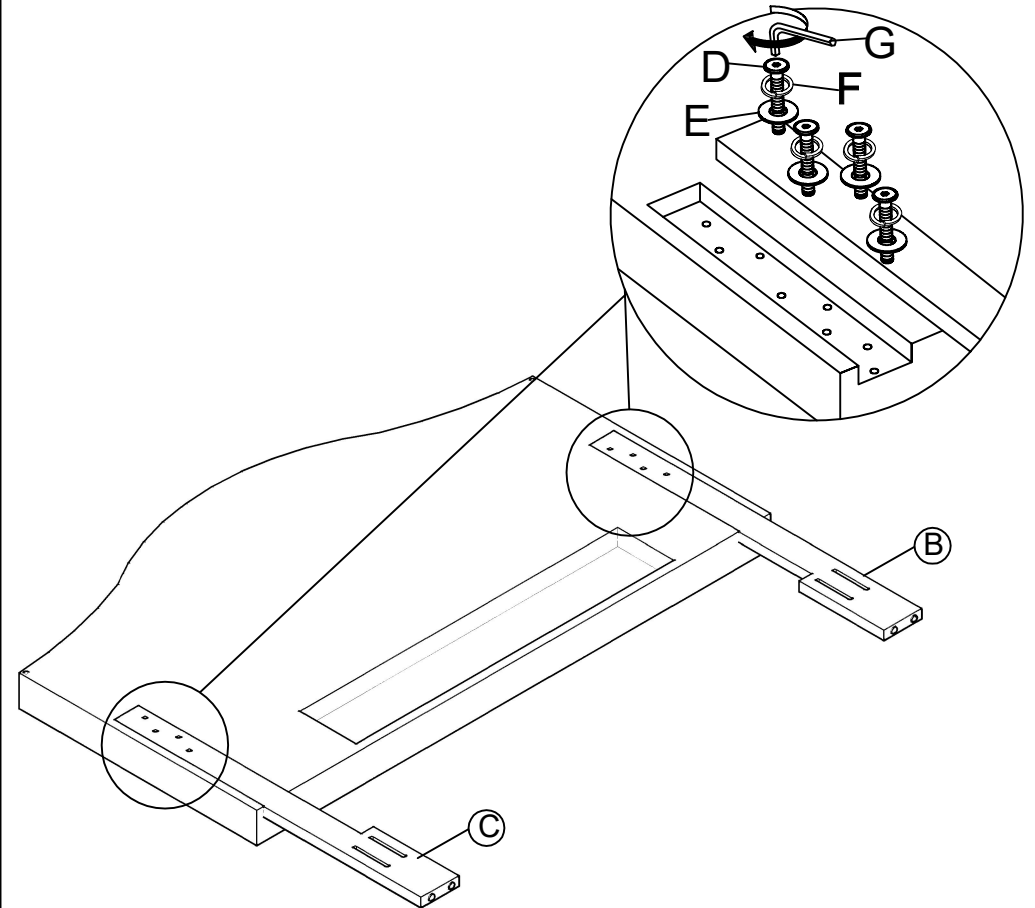

E
x8 Flat washer *
x8 Rondelle plate
x8 Arandela plana

F
x8 Spring washer *
x8 Rondelle a ressort
x8 Arandela auto bloqueante

G
x1 M5 Allen key *
x1 M5 Cle hexagon ale
x1 M5 Llave Allen

* Replaceable Part

ASSEMBLY INSTRUCTION / NOTICE DE MONTAGE / INSTRUCCIONES DE MONTAJE

ITEM NO. / ARTICLE NO. / ARTICULONO: DS-D016-270-432A

DESCRIPTION / DESCRIPCIÓN: 6/6-6/0 UPH HEADBOARD - LINEN / TÊTE DE TRÈS GRAND LIT STANDARD ET CALIFORNIEN CAPITONNÉE / CABECERA DE CAMA TAPIZADA DE 6/6-6/0

Step 1 /Étape 1 /Paso 1

Step 2 /Étape 2 /Paso 2

Headboard height can be adjusted to different positions, select the proper position for your desired bed height.

La hauteur de la tête de lit est ajustable. Choisir la hauteur souhaitée.

DESCRIPTION / DESCRIPCIÓN: 6/6-6/0 UPH HEADBOARD - LINEN / TÊTE DE TRÈS GRAND LIT STANDARD ET CALIFORNIEN CAPITONNÉE / CABECERA DE CAMA TAPIZADA DE 6/6-6/0

<p>(A)</p>  <p>x4PCS M8 x 60 mm Bolt M8 x 60 mm Boulon M8 x 60 mm Tornillo</p>	<p>(B)</p>  <p>x8PCS Flat Washer Rondelle plate Arandela plana</p>
<p>(C)</p>  <p>x4PCS Spring Washer Rondelle a ressort Arandela auto-bloquean</p>	<p>(D)</p>  <p>x4PCS Nut Ecrou Tuerca</p>
<p>(E)</p>  <p>x1PC Wrench Cle Llave inglesa</p>	
<p>(F)</p>  <p>x1PC M5 x 100mm Allen Key M5 x 100mm Cle hexagonale M5 x 100mm Llave Allen</p>	