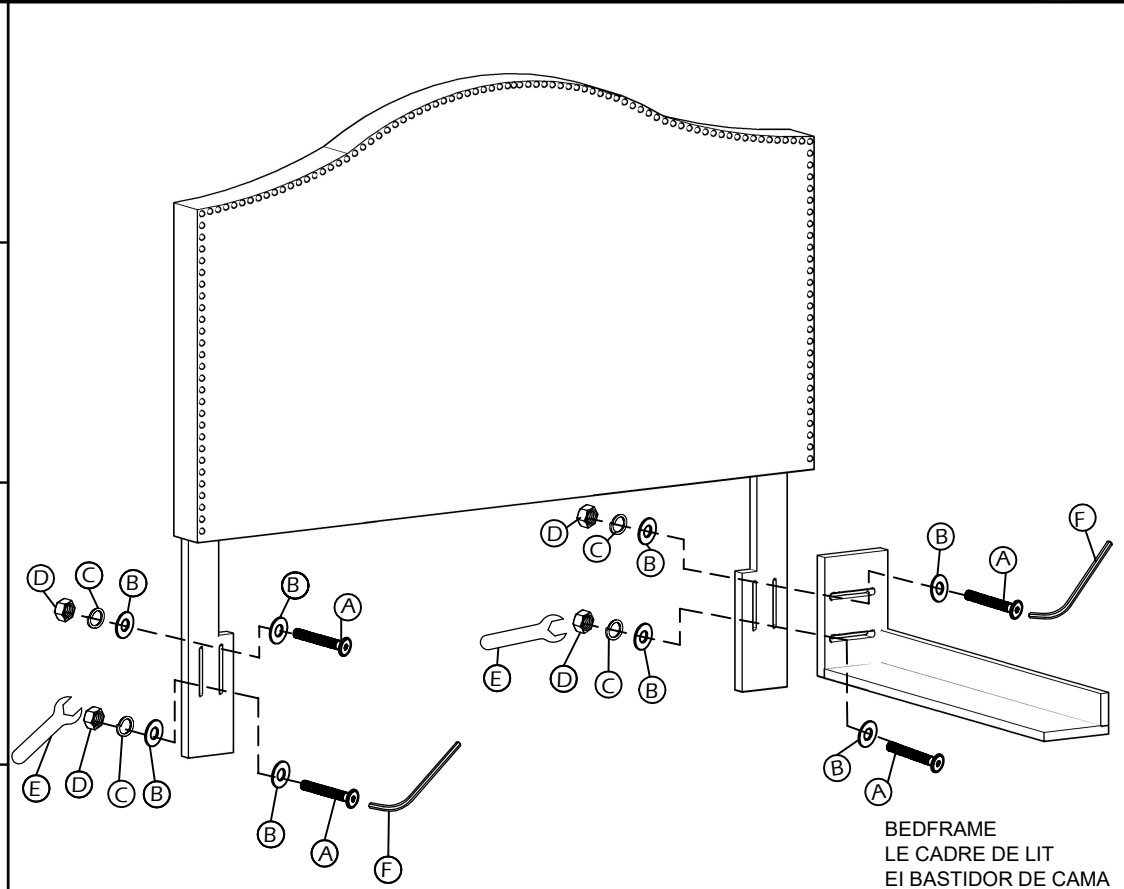

Step 1 /Étape 1 /Paso 1

Step 2 /Étape 2 /Paso 2

Headboard height can be adjusted to different positions, select the proper position for your desired bed height.

La hauteur de la tête de lit est ajustable. Choisir la hauteur souhaitée.

La cabecera puede ser ajustada en distintas posiciones. Seleccione la posición correcta según la altura de la cama deseada.

ASSEMBLY INSTRUCTION / NOTICE DE MONTAGE / INSTRUCCIONES DE MONTAJE

ITEM NO. / ARTICLE NO. / ARTICULO NO: DS-D016-270-432A

DESCRIPTION / DESCRIPCIÓN: 6/6-6/0 UPH HEADBOARD - LINEN / TÊTE DE TRÈS GRAND LIT STANDARD ET CALIFORNIEN CAPITONNÉE / CABECERA DE CAMA TAPIZADA DE 6/6-6/0

<p>(A)</p>  <p>x4PCS M8 x 60 mm Bolt M8 x 60 mm Boulon M8 x 60 mm Tornillo</p>	<p>(B)</p>  <p>x8PCS Flat Washer Rondelle plate Arandela plana</p>
<p>(C)</p>  <p>x4PCS Spring Washer Rondelle a ressort Arandela auto-bloquean</p>	<p>(D)</p>  <p>x4PCS Nut Ecrou Tuerca</p>
<p>(E)</p>  <p>x1PC Wrench Cle Llave inglesa</p>	
<p>(F)</p>  <p>x1PC M5 x 100mm Allen Key M5 x 100mm Cle hexagonale M5 x 100mm Llave Allen</p>	

REPLACEABLE PART / PARTIE REMPLACABLE / PARTE REEMPLAZABLE

ITEM NO. / ARTICLE NO. / ARTICULONO: DS-D016-270-432A

DESCRIPTION / DESCRIPCIÓN: 6/6-6/0 UPH HEADBOARD - LINEN / TÊTE DE TRÈS GRAND LIT STANDARD ET CALIFORNIEN CAPITONNÉE / CABECERA DE CAMA TAPIZADA DE 6/6-6/0