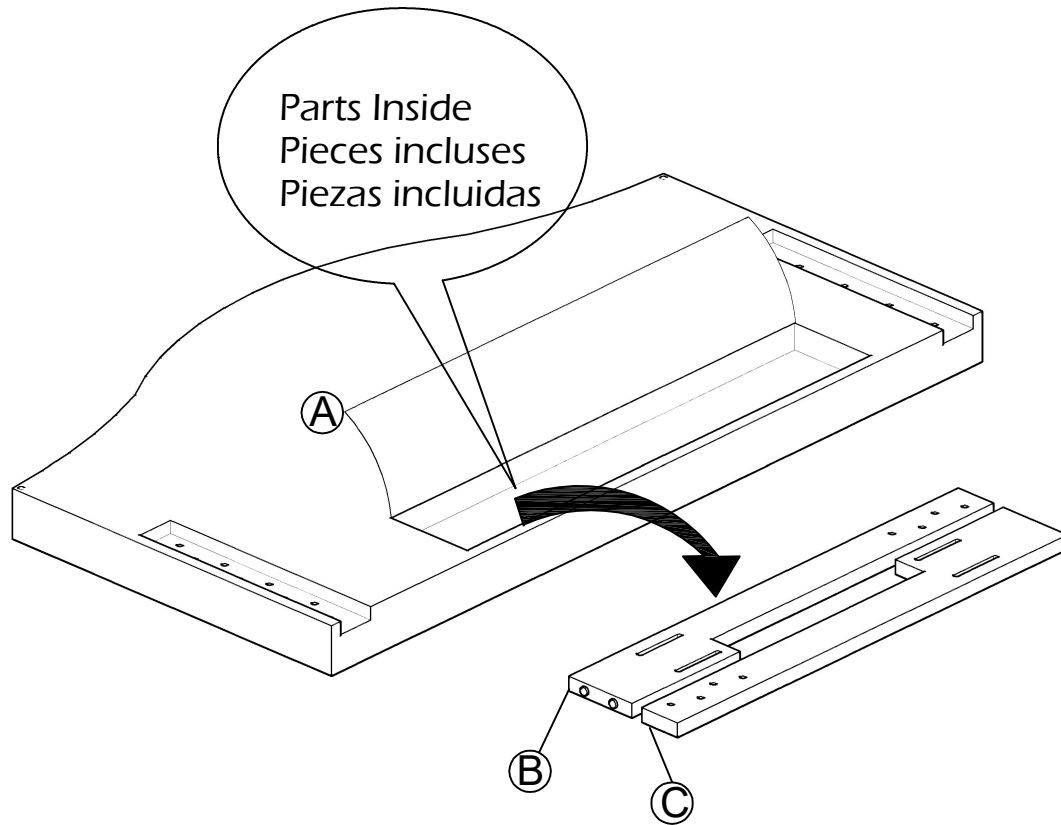

A
x1 Headboard Panel
x1 Tête de lit
x1 Panel de cabecera

B
x1 Left leg *
x1 Patte de gauche
x1 Pata Izquierda

C
x1 Right leg *
x1 Patte de droite
x1 Pata derecha

D
x8 Bolt m8 x 50mm *
x8 Boulon m8 x 50mm
x8 Perno m8 x 50mm

E
x8 Flat washer *
x8 Rondelle plate
x8 Arandela plana

F
x8 Spring washer *
x8 Rondelle a ressort
x8 Arandela auto bloqueante

G
x1 M5 Allen key *
x1 M5 Cle hexagon ale
x1 M5 Llave Allen

* Replaceable Part

ASSEMBLY INSTRUCTION / NOTICE DE MONTAGE / INSTRUCCIONES DE MONTAJE

ITEM NO. / ARTICLE NO. / ARTICULONO: DS-D016-270-432A

DESCRIPTION / DESCRIPCIÓN: 6/6-6/0 UPH HEADBOARD - LINEN / TÊTE DE TRÈS GRAND LIT STANDARD ET CALIFORNIEN CAPITONNÉE / CABECERA DE CAMA TAPIZADA DE 6/6-6/0

Step 1 /Étape 1 /Paso 1

Step 2 /Étape 2 /Paso 2

Headboard height can be adjusted to different positions, select the proper position for your desired bed height.

La hauteur de la tête de lit est ajustable. Choisir la hauteur souhaitée.