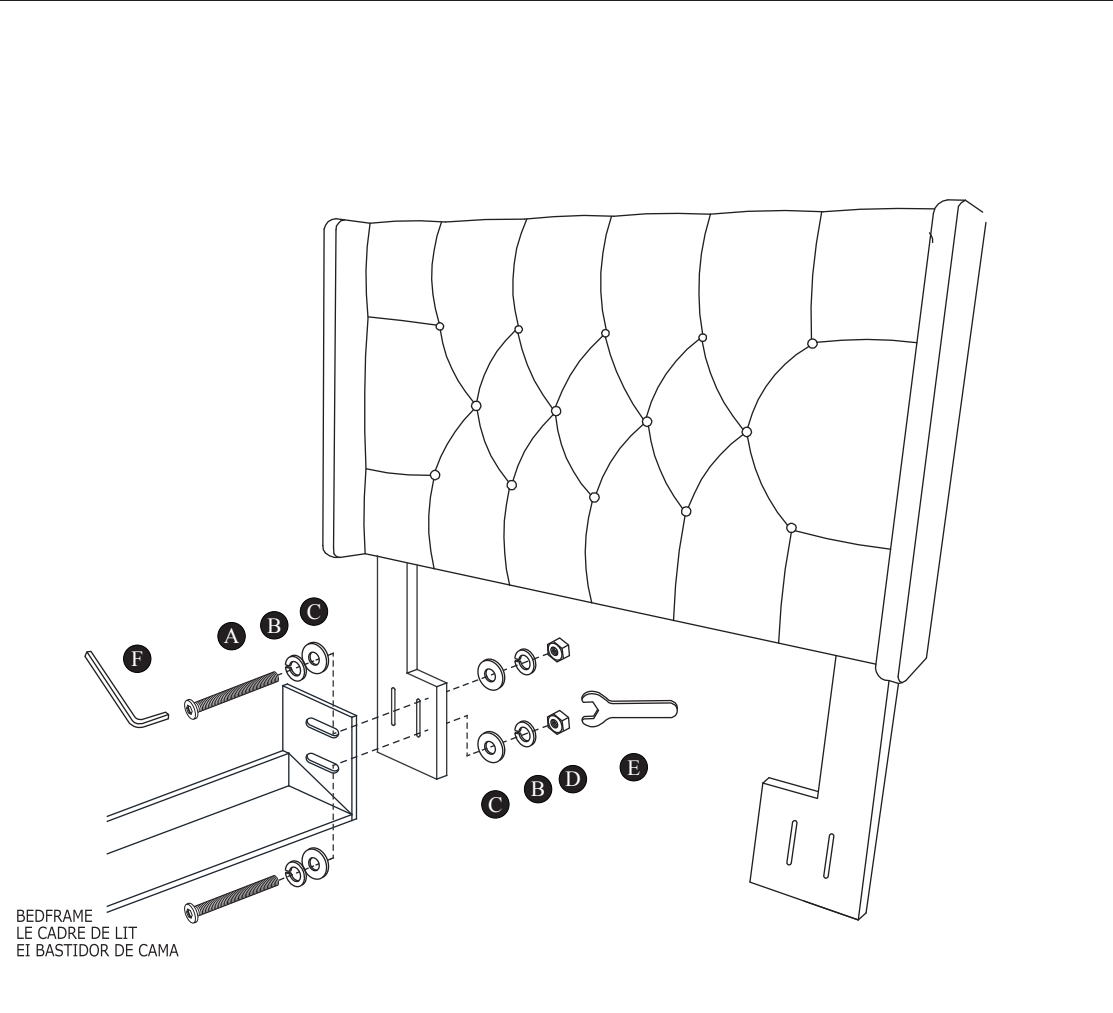

G

x12 Flat Washer
x12 Rondelle plate
x12 Arandela plana

H

x1 Allen Wrench M4 x 100
x1 Clé hexagonale M4 x 100
x1 Llave Allen M4 x 100

ASSEMBLY INSTRUCTIONS / NOTICE DE MONTAGE / INSTRUCCIONES DE MONTAJE

ITEM NO. / ARTICLE NO. / ARTICULO NO : DS-D017-270-432A

DESCRIPTION / DESCRIPCIÓN : 6/6-6/0 Uph Headboard - Linen/Tête de très grand lit standard et californien capitonnée
Cabecera de cama tapizada de 6/6-6/0

ASSEMBLY INSTRUCTION / NOTICE DE MONTAGE / INSTRUCCIONES DE MONTAJE

ITEM NO. / ARTICLE NO. / ARTICULO NO : DS-D017-270-432A

DESCRIPTION / DESCRIPCIÓN : 6/6-6/0 Uph Headboard - Linen/Tête de très grand lit standard et californien capitonnée
Cabecera de cama tapizada de 6/6-6/0

<p>A</p>  <p>x4PCS M6 x 60 mm Bolt M6 x 60 mm Boulon M6 x 60 mm Tornillo</p>	<p>B</p>  <p>x8PCS Flat Washer Rondelle plate Arandela plana</p>
<p>C</p>  <p>x8PCS Spring Washer Rondelle à ressort Arandela auto-bloquean</p>	<p>D</p>  <p>x4PCS Nut Écrou Tuerca</p>
<p>E</p>  <p>x1PC Wrench Clé Llave inglesa</p>	
<p>F</p>  <p>x1PC M4 x 100mm Allen Key M4 x 100mm Clé hexagonale M4 x 100mm Llave Allen</p>	