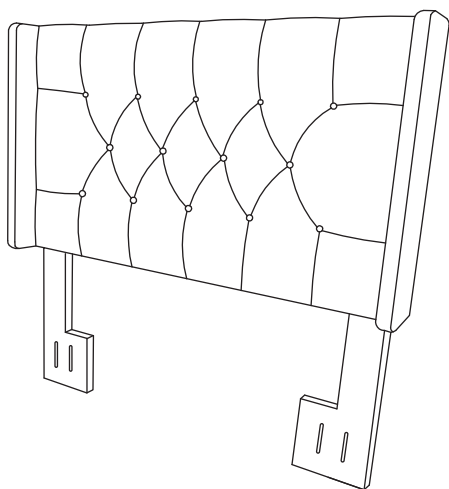

REPLACEABLE PART / PARTIE REMPLACABLE / PARTE REEMPLAZABLE

ITEM NO. / ARTICLE NO. / ARTICULO NO :DS-D017-270-432A

DESCRIPTION / DESCRIPCIÓN : 6/6-6/0 Uph Headboard - Linen/Tête de très grand lit standard et californien capitonnée
Cabecera de cama tapizada de 6/6-6/0