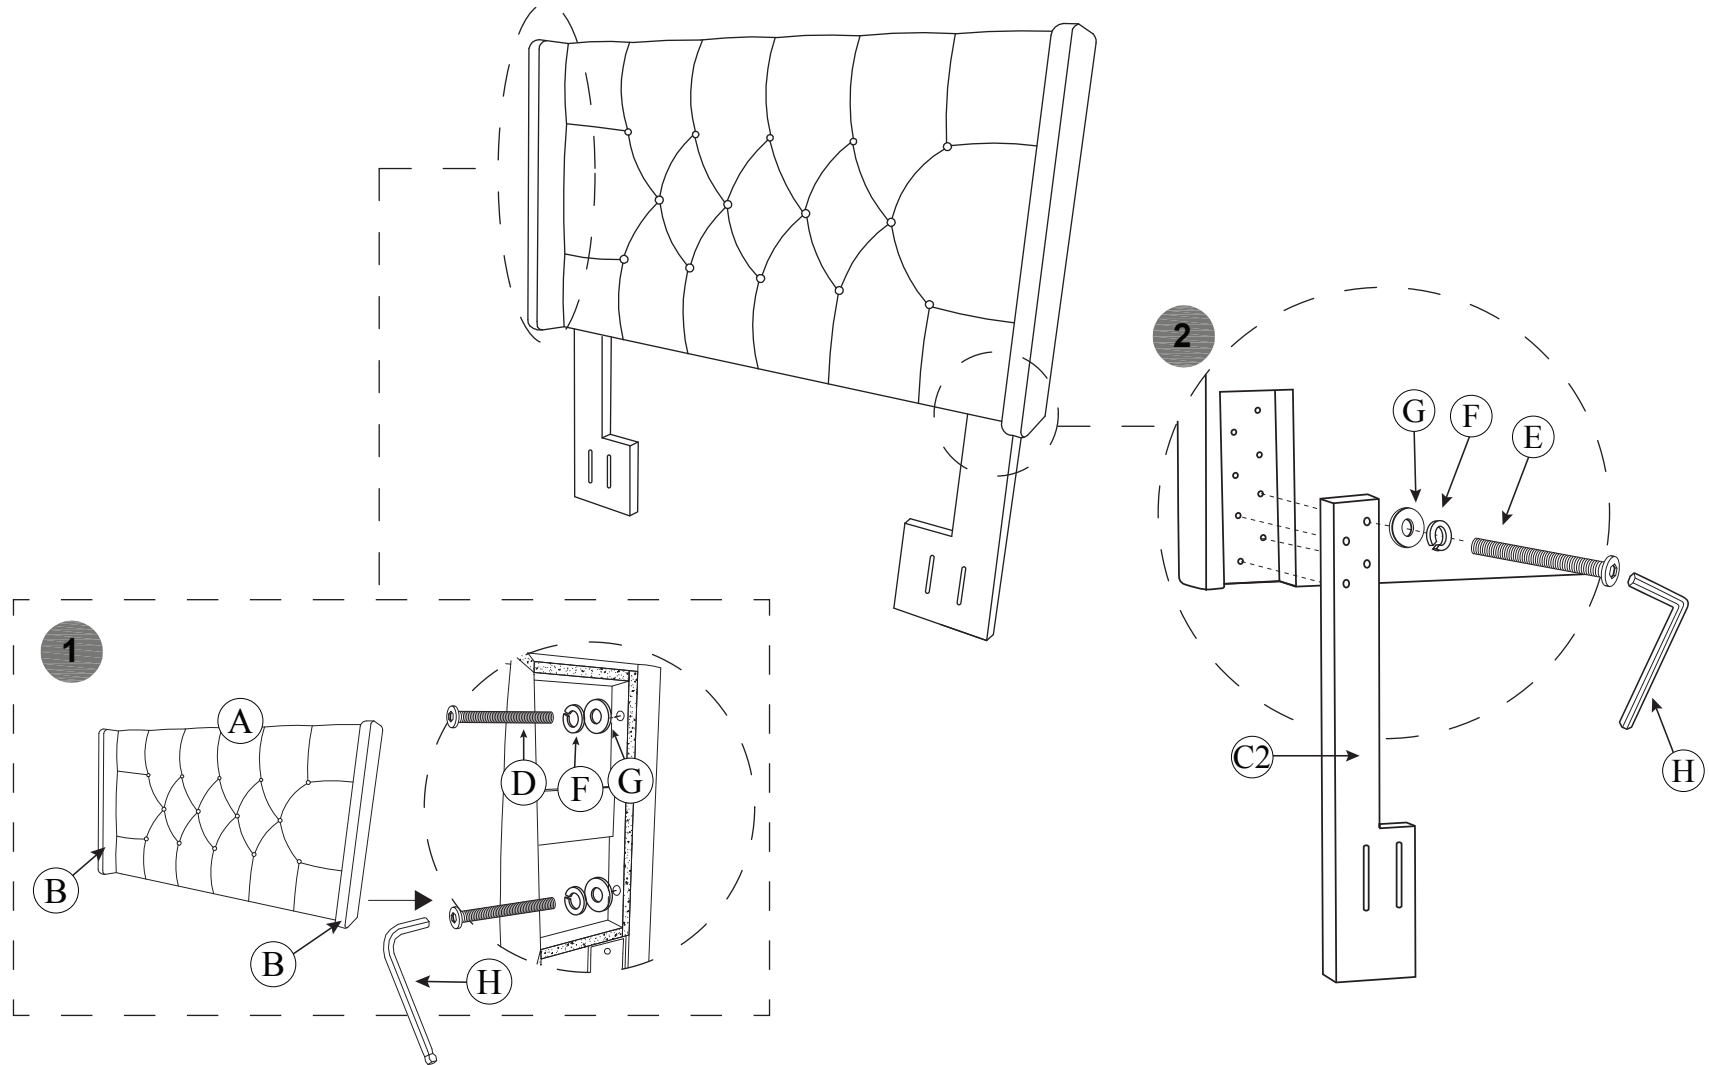

D

x4 Allen Bolt M6 x 40
x4 Vis à tête creuse hexagonale
M6 x 40
x4 Perno Allen M6 x 40

E

x8 Allen Bolt M6 x 50
x8 Vis à tête creuse hexagonale
M6 x 50
x8 Perno Allen M6 x 50

F

x12 Spring Washer
x12 Rondelle à ressort
x12 Arandela auto-bloquante

G

x12 Flat Washer
x12 Rondelle plate
x12 Arandela plana

H

x1 Allen Wrench M4 x 100
x1 Clé hexagonale M4 x 100
x1 Llave Allen M4 x 100

ASSEMBLY INSTRUCTIONS / NOTICE DE MONTAGE / INSTRUCCIONES DE MONTAJE

ITEM NO. / ARTICLE NO. / ARTICULO NO : DS-D017-270-432A

DESCRIPTION / DESCRIPCIÓN : 6/6-6/0 Uph Headboard - Linen/Tête de très grand lit standard et californien capitonnée
Cabecera de cama tapizada de 6/6-6/0

ASSEMBLY INSTRUCTION / NOTICE DE MONTAGE / INSTRUCCIONES DE MONTAJE