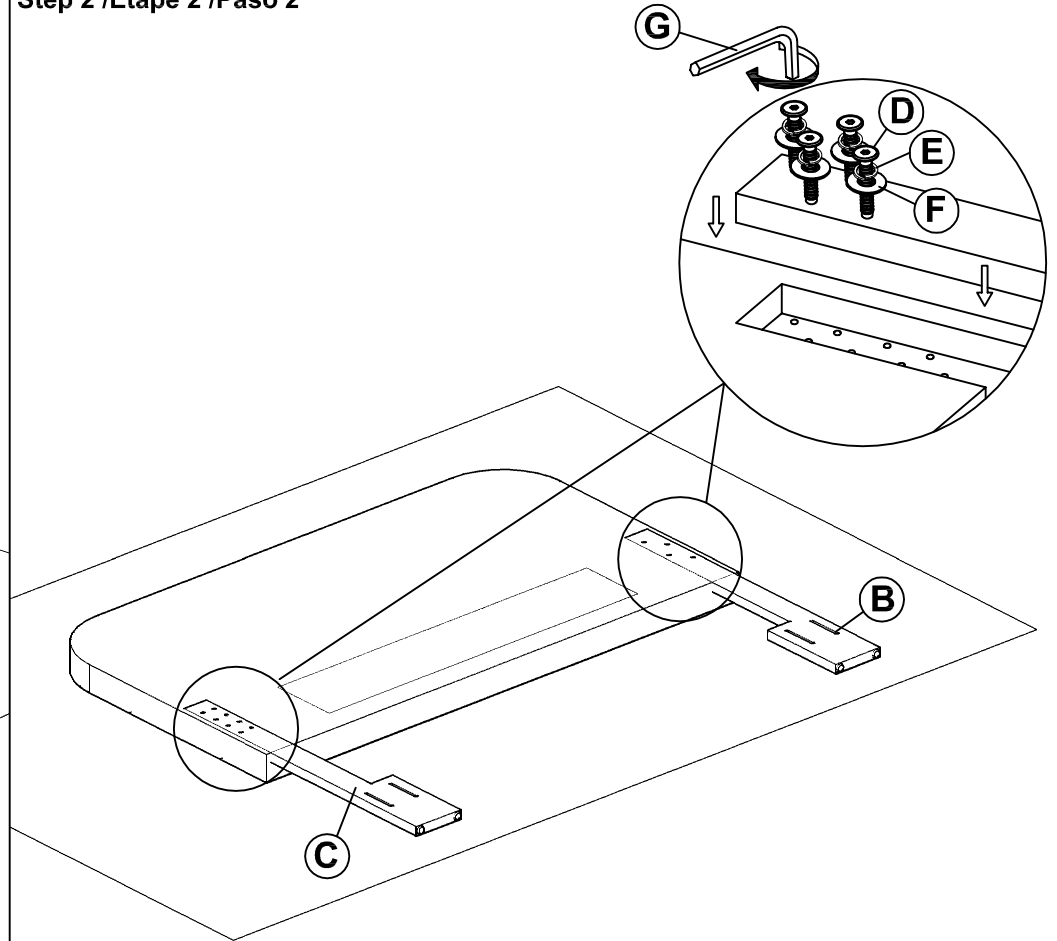

x1 Headboard Panel
 x1 Tête de lit
 x1 Panel de cabecera

x1 Headboard legs (left) *
 x1 Pattes de la tete de lit (gauche)
 x1 Pattes de cabecera (izquierda)

x1 Headboard legs (right) *
 x1 Pattes de la tete de lit (droite)
 x1 Pattes de cabecera (derecha)

x8 Bolt m8 x 50mm *
 x8 Boulon m8 x 50mm
 x8 Perno m8 x 50mm

x8 Spring washer *
 x8 Rondelle a ressort
 x8 Arandela auto bloqueante

x8 Flat washer *
 x8 Rondelle plate
 x8 Arandela plana

x1 Allen key *
 x1 Cle hexagon ale
 x1 Ila ve Allen

* Replaceable Part

Step 1 /Étape 1 /Paso 1

Step 2 /Étape 2 /Paso 2

Headboard height can be adjusted to different positions, select the proper position for your desired bed height.
 La hauteur de la tete de lit est ajustable. Choisir la hauteur souhaitee,
 La cabecera puede ser ajustada en distintas posiciones. Seleccione la posici6n correcta segun la altura de la cama deseada.

INCLUDED HARDWARE / QUINCAILLERIE INCLUSES / ELEMENTOS DE FERRETERIA INCLUIDOS

<p>(A)</p>  <p>x4 PCS Bolt m8 x 60mm Boulon m8 x 60mm Perno m8 x 60mm</p>	<p>(B)</p>  <p>x4 PCS Hex nut Ecrou hexagonal Tuerca hexagonal</p>
<p>(C)</p>  <p>x4 PCS Spring washer Rondelle a ressort Arandela auto bloqueante</p>	<p>(D)</p>  <p>x8 PCS Flat washer Rondelle plate Arandela plana</p>
<p>(E)</p>  <p>x1 PC Open Wrench Cle plate Llave abierta</p>	
<p>(F)</p>  <p>x1 PC Allen key Cle hexagon ale Ila ve Allen</p>	