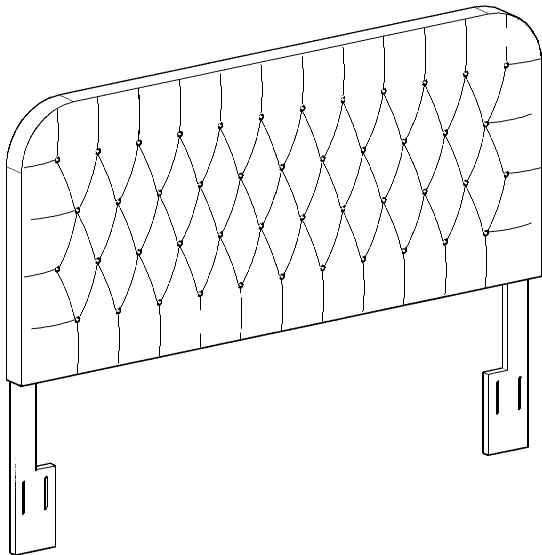

* Replaceable Part