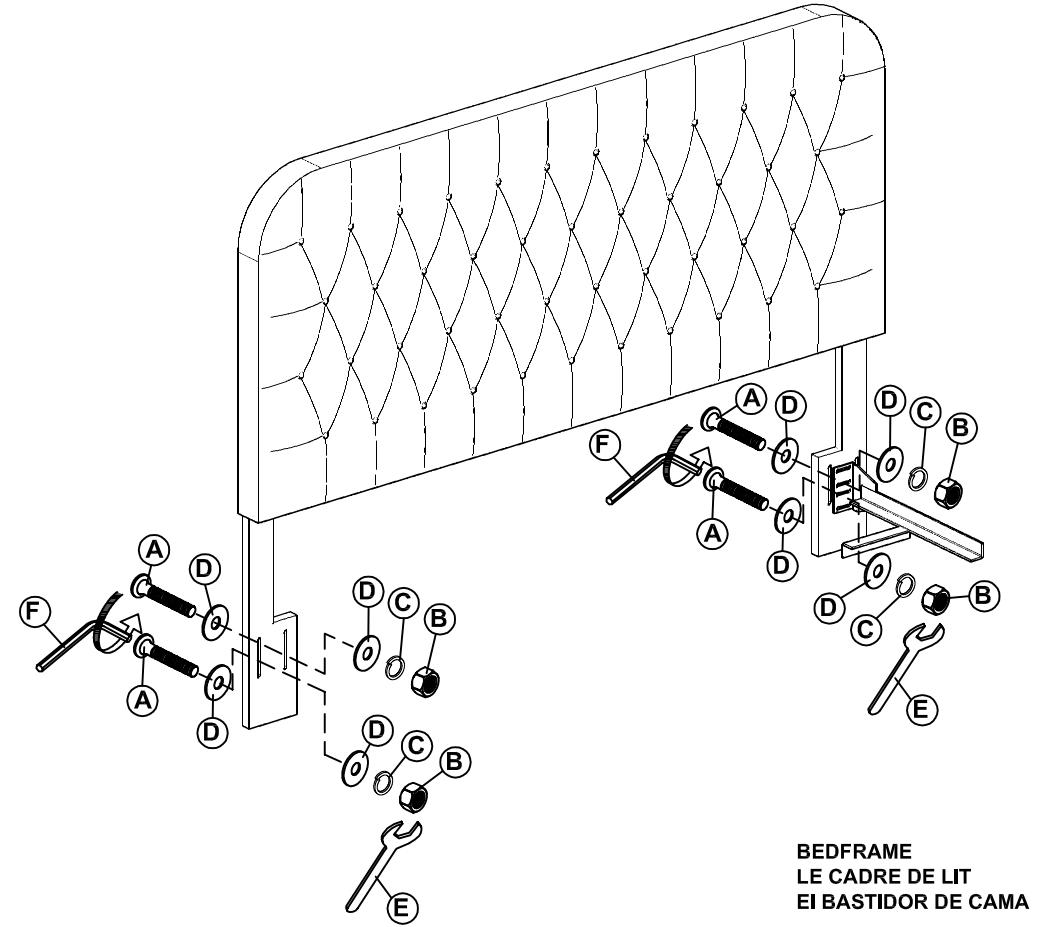

INCLUDED HARDWARE / QUINCAILLERIE INCLUSES / ELEMENTOS DE FERRETERIA INCLUIDOS

(A) x4 PCS Bolt m8 x 60mm Boulon m8 x 60mm Perno m8 x 60mm	(B) x4 PCS Hex nut Ecrou hexagonal Tuerca hexagonal
(C) x4 PCS Spring washer Rondelle a ressort Arandela auto bloqueante	(D) x8 PCS Flat washer Rondelle plate Arandela plana
(E) x1 PC Open Wrench Cle plate Llave abierta	
(F) x1 PC Allen key Cle hexagon ale Ila ve Allen	

Step 3 /Étape 3 /Paso 3