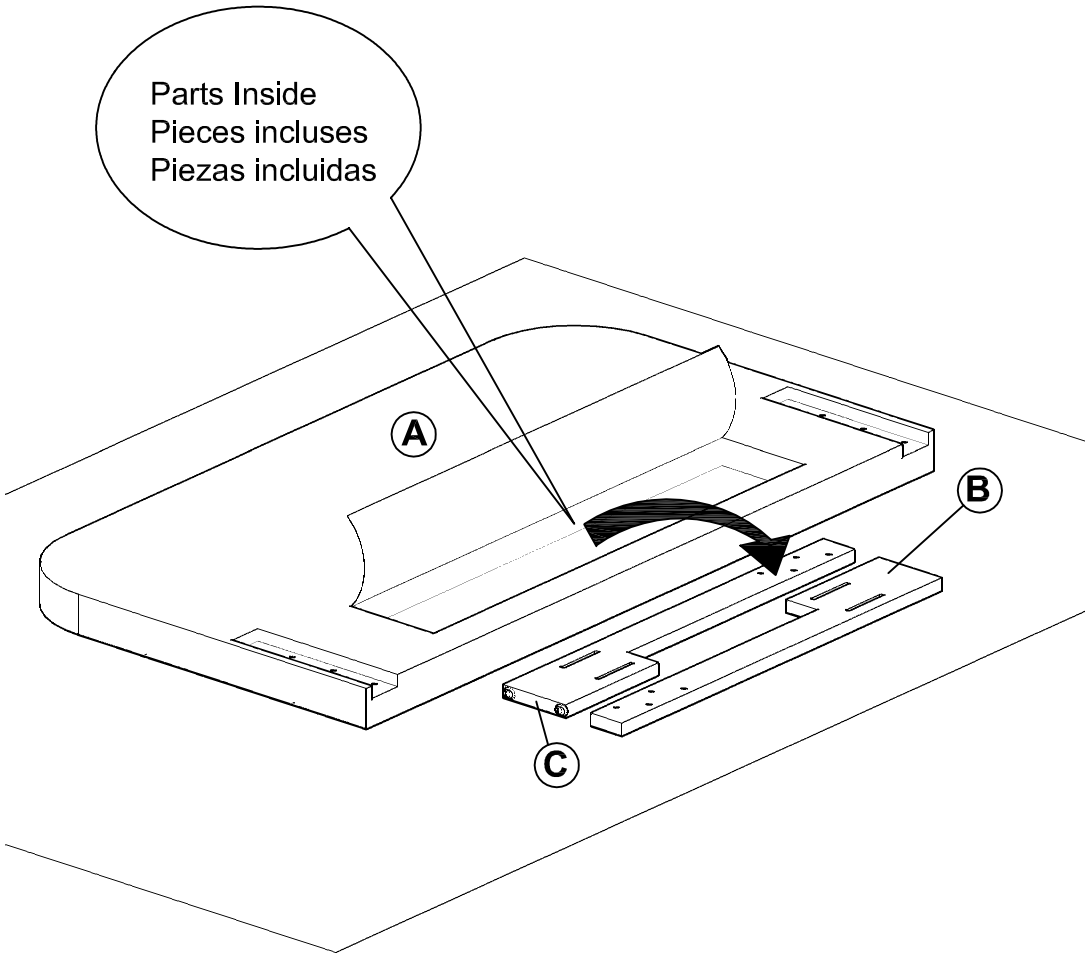

x1 Headboard Panel
 x1 Tête de lit
 x1 Panel de cabecera

x1 Headboard legs (left) *
 x1 Pattes de la tete de lit (gauche)
 x1 Pattes de cabecera (izquierda)

x1 Headboard legs (right) *
 x1 Pattes de la tete de lit (droite)
 x1 Pattes de cabecera (derecha)

x8 Bolt m8 x 50mm *
 x8 Boulon m8 x 50mm
 x8 Perno m8 x 50mm

x8 Spring washer *
 x8 Rondelle a ressort
 x8 Arandela auto bloqueante

x8 Flat washer *
 x8 Rondelle plate
 x8 Arandela plana

x1 Allen key *
 x1 Cle hexagon ale
 x1 Ila ve Allen

* Replaceable Part

Step 1 /Étape 1 /Paso 1

Step 2 /Étape 2 /Paso 2

Headboard height can be adjusted to different positions, select the proper position for your desired bed height.
 La hauteur de la tete de lit est ajustable. Choisir la hauteur souhaitee,
 La cabecera puede ser ajustada en distintas posiciones. Seleccione la posici6n correcta segun la altura de la cama deseada.

INCLUDED HARDWARE / QUINCAILLERIE INCLUSES / ELEMENTOS DE FERRETERIA INCLUIDOS

<p>(A)</p>  <p>x4 PCS Bolt m8 x 60mm Boulon m8 x 60mm Perno m8 x 60mm</p>	<p>(B)</p>  <p>x4 PCS Hex nut Ecrou hexagonal Tuerca hexagonal</p>
<p>(C)</p>  <p>x4 PCS Spring washer Rondelle a ressort Arandela auto bloqueante</p>	<p>(D)</p>  <p>x8 PCS Flat washer Rondelle plate Arandela plana</p>
<p>(E)</p>  <p>x1 PC Open Wrench Cle plate Llave abierta</p>	
<p>(F)</p>  <p>x1 PC Allen key Cle hexagon ale Ila ve Allen</p>	