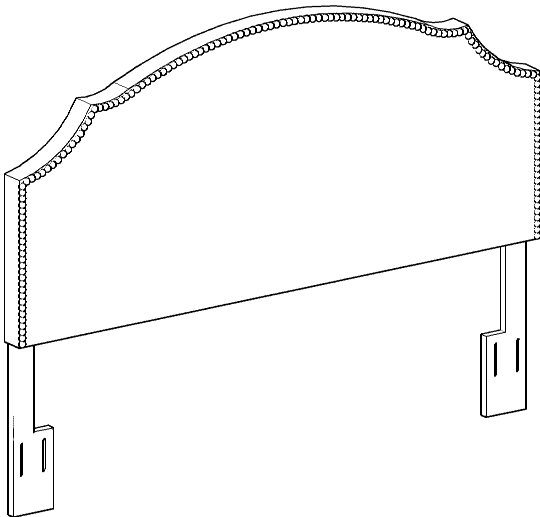

REPLACEABLE PART / PARTIE REMPLACABLE / PARTE REEMPLAZABLE

ITEM NO. / ARTICLE NO. / ARTICULONO: DS-D365-270-2

DESCRIPTION / DESCRIPCIÓN: KING/CAL KING NAIL TRIM HB-LT GREY / TÊTE DE TRÈS GRAND LIT / CALIORNEN / CABECERA KING / CAMA TAMAÑO CALIFORNIA KING

* Replaceable Part