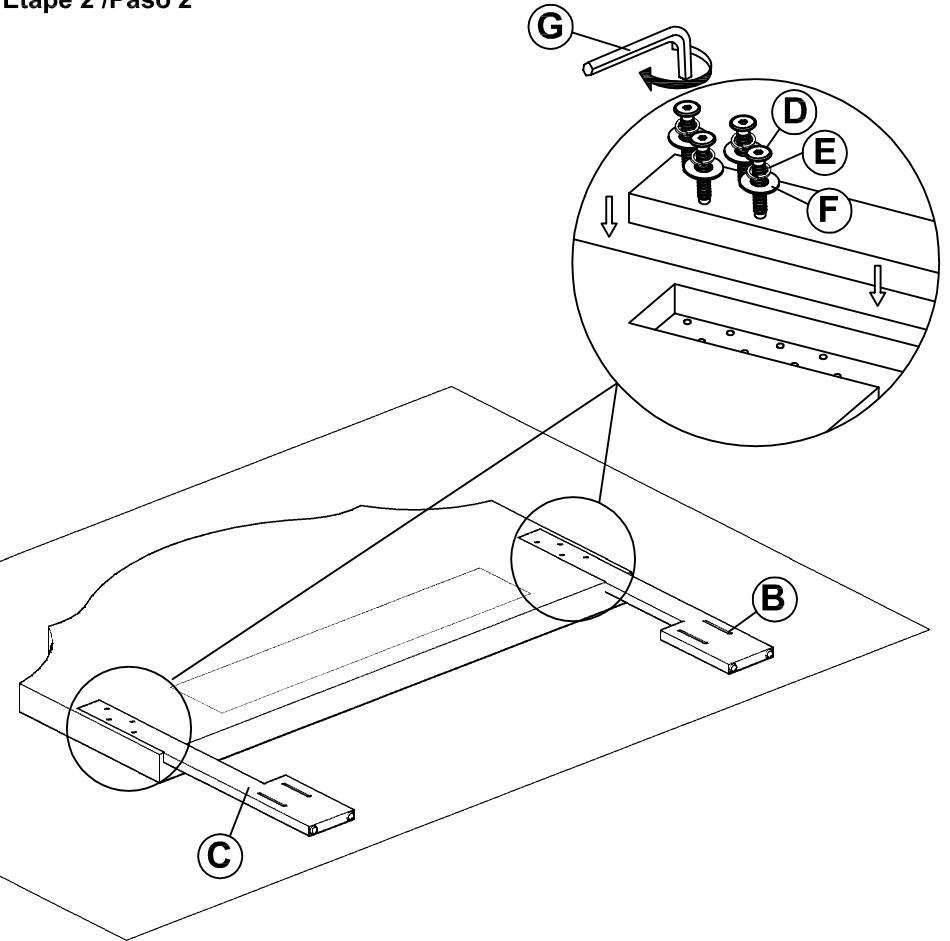

x1 Headboard Panel
x1 Tête de lit
x1 Panel de cabecera

x1 Headboard legs (left) *
x1 Pattes de la tete de lit (gauche)
x1 Pattes de cabecera (izquierda)

x1 Headboard legs (right) *
x1 Pattes de la tete de lit (droite)
x1 Pattes de cabecera (derecha)

x8 Bolt m8 x 50mm *
x8 Boulon m8 x 50mm
x8 Perno m8 x 50mm

x8 Spring washer *
x8 Rondelle a ressort
x8 Arandela auto bloqueante

x8 Flat washer *
x8 Rondelle plate
x8 Arandela plana

x1 Allen key *
x1 Cle hexagon ale
x1 Ila ve Allen

* Replaceable Part

Step 1 / Étape 1 / Paso 1

Step 2 / Étape 2 / Paso 2

Headboard height can be adjusted to different positions, select the proper position for your desired bed height.
 La hauteur de la tete de lit est ajustable. Choisir la hauteur souhaitee,
 La cabecera puede ser ajustada en distintas posiciones. Seleccione la posici6n correcta segun la altura de la cama deseada.

INCLUDED HARDWARE / QUINCAILLERIE INCLUSES / ELEMENTOS DE FERRETERIA INCLUIDOS

<p>(A)</p>  <p>x4 PCS Bolt m8 x 60mm Boulon m8 x 60mm Perno m8 x 60mm</p>	<p>(B)</p>  <p>x4 PCS Hex nut Ecrou hexagonal Tuerca hexagonal</p>
<p>(C)</p>  <p>x4 PCS Spring washer Rondelle a ressort Arandela auto bloqueante</p>	<p>(D)</p>  <p>x8 PCS Flat washer Rondelle plate Arandela plana</p>
<p>(E)</p>  <p>x1 PC Open Wrench Cle plate Llave abierta</p>	
<p>(F)</p>  <p>x1 PC Allen key Cle hexagon ale Llave Allen</p>	