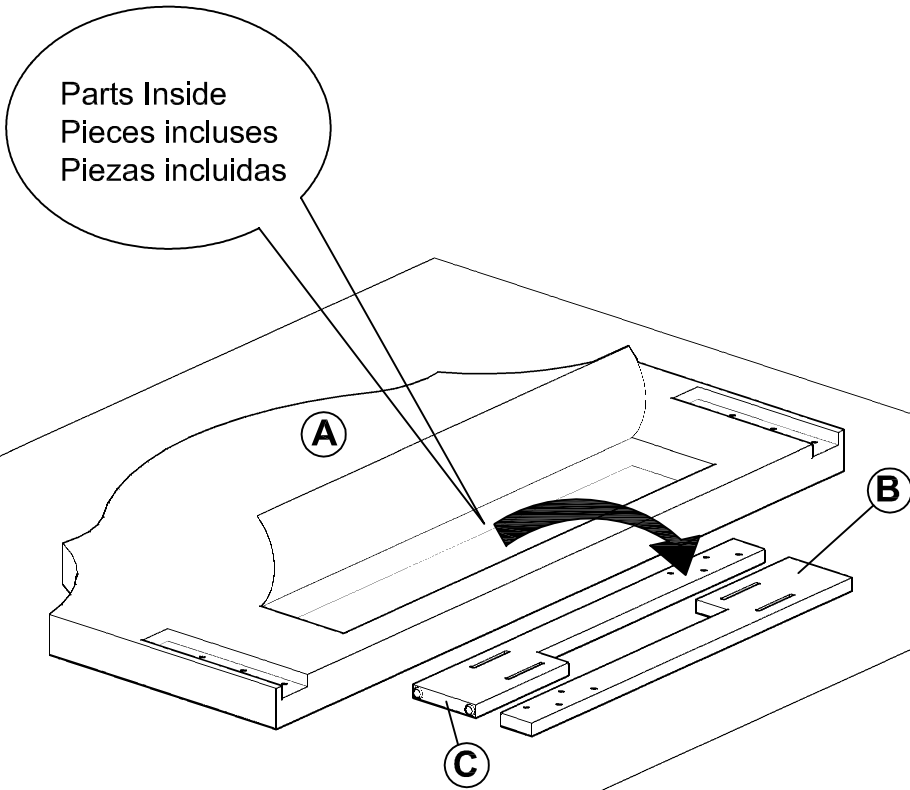

x1 Headboard Panel
x1 Tête de lit
x1 Panel de cabecera

x1 Headboard legs (left) *
x1 Pattes de la tete de lit (gauche)
x1 Pattes de cabecera (izquierda)

x1 Headboard legs (right) *
x1 Pattes de la tete de lit (droite)
x1 Pattes de cabecera (derecha)

x8 Bolt m8 x 50mm *
x8 Boulon m8 x 50mm
x8 Perno m8 x 50mm

x8 Spring washer *
x8 Rondelle a ressort
x8 Arandela auto bloqueante

x8 Flat washer *
x8 Rondelle plate
x8 Arandela plana

x1 Allen key *
x1 Cle hexagon ale
x1 Ila ve Allen

* Replaceable Part

Step 1 / Étape 1 / Paso 1

Step 2 / Étape 2 / Paso 2

Headboard height can be adjusted to different positions, select the proper position for your desired bed height.
 La hauteur de la tete de lit est ajustable. Choisir la hauteur souhaitee,
 La cabecera puede ser ajustada en distintas posiciones. Seleccione la posici6n correcta segun la altura de la cama deseada.

INCLUDED HARDWARE / QUINCAILLERIE INCLUSES / ELEMENTOS DE FERRETERIA INCLUIDOS

<p>(A)</p>  <p>x4 PCS Bolt m8 x 60mm Boulon m8 x 60mm Perno m8 x 60mm</p>	<p>(B)</p>  <p>x4 PCS Hex nut Ecrou hexagonal Tuerca hexagonal</p>
<p>(C)</p>  <p>x4 PCS Spring washer Rondelle a ressort Arandela auto bloqueante</p>	<p>(D)</p>  <p>x8 PCS Flat washer Rondelle plate Arandela plana</p>
<p>(E)</p>  <p>x1 PC Open Wrench Cle plate Llave abierta</p>	
<p>(F)</p>  <p>x1 PC Allen key Cle hexagon ale Llave Allen</p>	