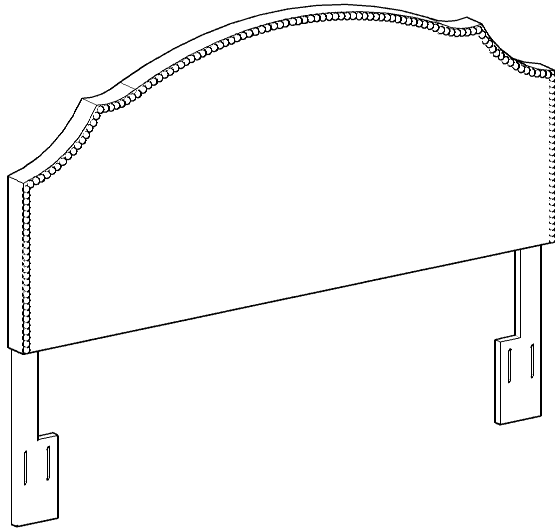

PARTS LIST / LISTE DES PIÈCES / LISTA DE PIEZAS

ITEM NO. / ARTICLE NO. / ARTICULONO: DS-D365-270-2

DESCRIPTION / DESCRIPCIÓN: KING/CAL KING NAIL TRIM HB-LT GREY / TÊTE DE TRÈS GRAND LIT / CALIORNIE / CABECERA KING / CAMA TAMAÑO CALIFORNIA KING

x1 Headboard Panel
x1 Tête de lit
x1 Panel de cabecera

x1 Headboard legs (left) *
x1 Pattes de la tete de lit (gauche)
x1 Pattes de cabecera (izquierda)

x1 Headboard legs (right) *
x1 Pattes de la tete de lit (droite)
x1 Pattes de cabecera (derecha)

x8 Bolt m8 x 50mm *
x8 Boulon m8 x 50mm
x8 Perno m8 x 50mm

x8 Spring washer *
x8 Rondelle a ressort
x8 Arandela auto bloqueante

x8 Flat washer *
x8 Rondelle plate
x8 Arandela plana

x1 Allen key *
x1 Cle hexagon ale
x1 Ila ve Allen

* Replaceable Part

Step 1 / Étape 1 / Paso 1

Step 2 / Étape 2 / Paso 2

Headboard height can be adjusted to different positions, select the proper position for your desired bed height.
 La hauteur de la tete de lit est ajustable. Choisir la hauteur souhaitee,
 La cabecera puede ser ajustada en distintas posiciones. Seleccione la posici6n correcta segun la altura de la cama deseada.