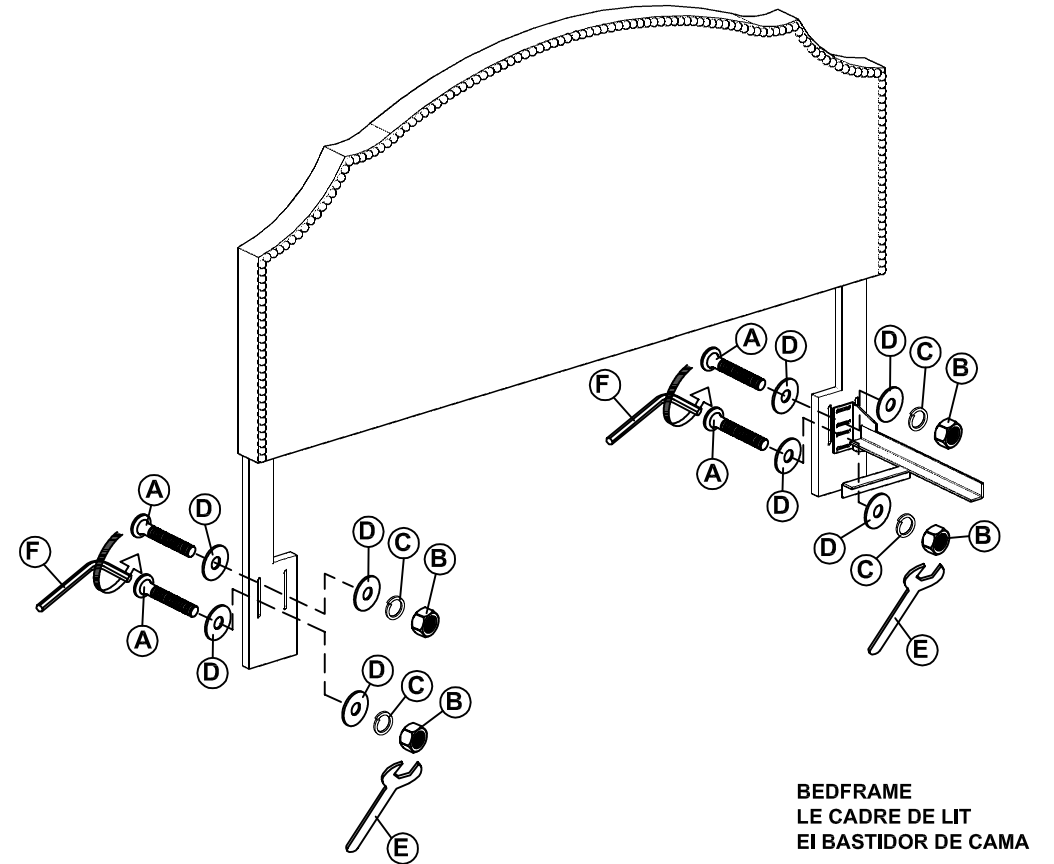

x8 Bolt m8 x 50mm *
x8 Boulon m8 x 50mm
x8 Perno m8 x 50mm

x8 Spring washer *
x8 Rondelle a ressort
x8 Arandela auto bloqueante

x8 Flat washer *
x8 Rondelle plate
x8 Arandela plana

x1 Allen key *
x1 Cle hexagon ale
x1 Ila ve Allen

* Replaceable Part

Step 1 / Étape 1 / Paso 1

Step 2 / Étape 2 / Paso 2

Headboard height can be adjusted to different positions, select the proper position for your desired bed height.
 La hauteur de la tete de lit est ajustable. Choisir la hauteur souhaitee,
 La cabecera puede ser ajustada en distintas posiciones. Seleccione la posici6n correcta segun la altura de la cama deseada.

INCLUDED HARDWARE / QUINCAILLERIE INCLUSES / ELEMENTOS DE FERRETERIA INCLUIDOS

<p>(A)</p>  <p>x4 PCS Bolt m8 x 60mm Boulon m8 x 60mm Perno m8 x 60mm</p>	<p>(B)</p>  <p>x4 PCS Hex nut Ecrou hexagonal Tuerca hexagonal</p>
<p>(C)</p>  <p>x4 PCS Spring washer Rondelle a ressort Arandela auto bloqueante</p>	<p>(D)</p>  <p>x8 PCS Flat washer Rondelle plate Arandela plana</p>
<p>(E)</p>  <p>x1 PC Open Wrench Cle plate Llave abierta</p>	
<p>(F)</p>  <p>x1 PC Allen key Cle hexagon ale Llave Allen</p>	

Step 3 / Étape 3 / Paso 3

REPLACEABLE PART / PARTIE REMPLACABLE / PARTE REEMPLAZABLE

ITEM NO. / ARTICLE NO. / ARTICULONO: DS-D365-270-2

DESCRIPTION / DESCRIPCIÓN: KING/CAL KING NAIL TRIM HB-LT GREY / TÊTE DE TRÈS GRAND LIT / CALIORNEN / CABECERA KING / CAMA TAMAÑO CALIFORNIA KING